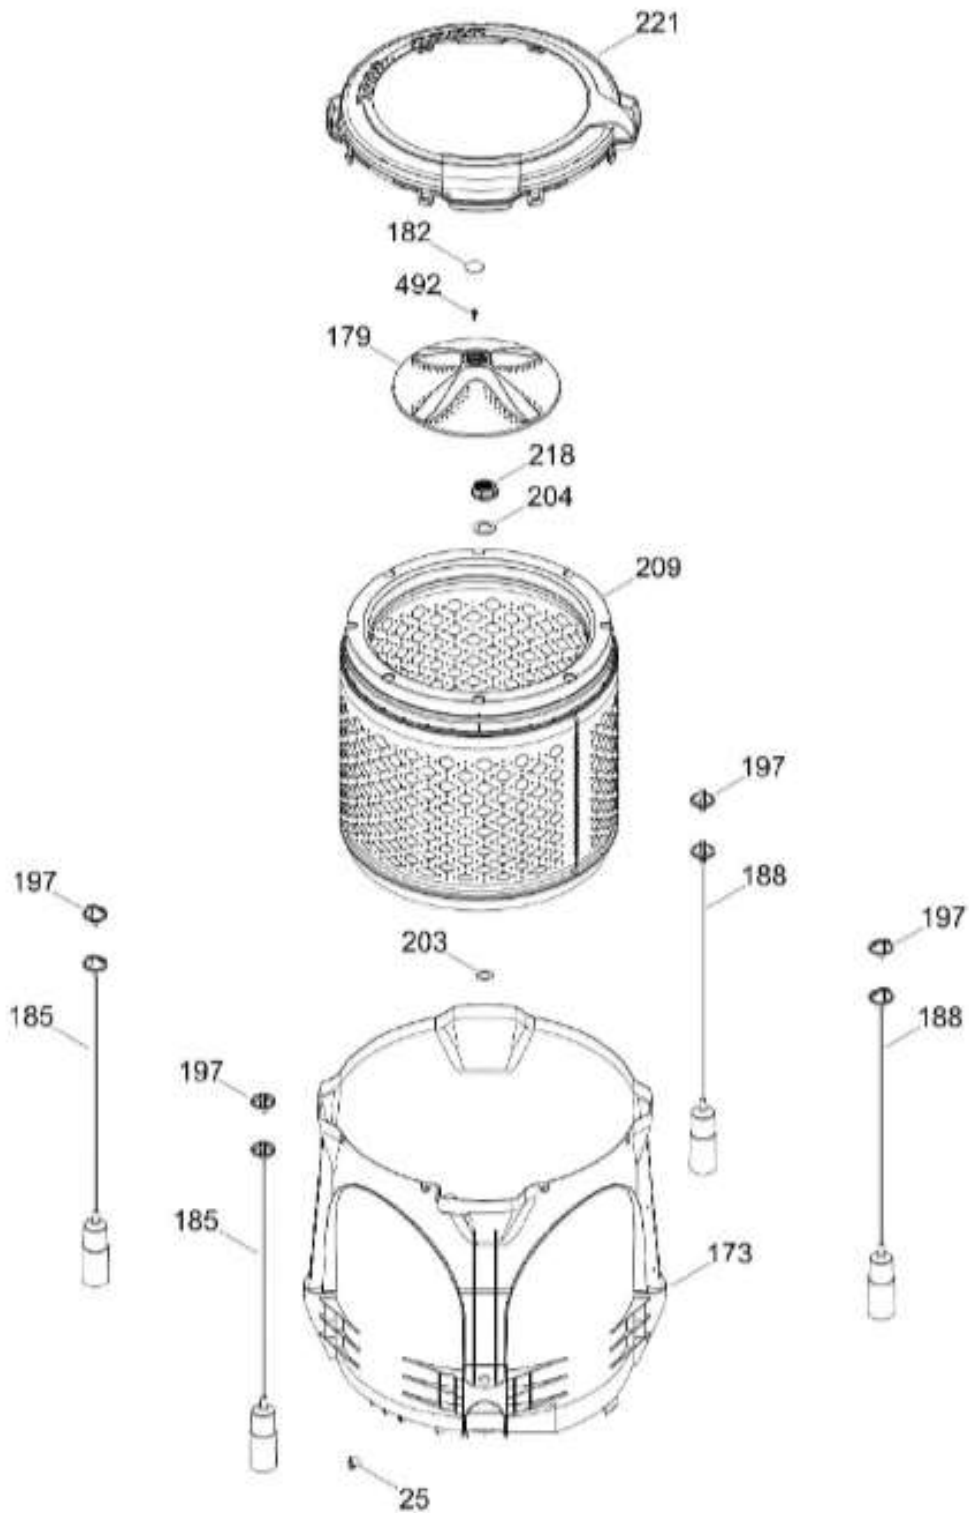

Distribuidor Autorizado

SurteRápido.com

Venta de Refacciones
Electrodomesticas

LAVADORA LGA79003CBFU00

COPETE / BACKSPLASH
GABINETE Y CUBIERTA / CABINET & COVER

LGA79003CBFU00

Distribuidor Autorizado

SurteRápido.com

Venta de Refacciones
Electrodomesticas

LAVADORA LGA79003CBFU00

PARTES PARA TINA / TUB, BASKET & AGITATOR

LGA79003CBFU00

Distribuidor Autorizado

SurteRápido.com

Venta de Refacciones
Electrodomesticas

LAVADORA LGA79003CBFU00

SISTEMA MOTRIZ / PUMP & DRIVE COMPONENTS

LGA79003CBFU00

Distribuidor Autorizado

SurteRápido.com

Venta de Refacciones
Electrodomesticas

LAVADORA LGA79003CBFU00

Guía	Refacción	Descripción
6	WW01F01715	CABLE TOMACORRIENTE ENSAMBLE
9	WW01A00654	GOMA TAPA
12	WW01F01772	VALVULA CUADRUPLE
21	WW01L01801	ETIQUETA Y COPETE ENS
25	WW01A00068	ABRAZADERA MANGUERA
30	WW01F01902	ARNES PRINCIPAL
30	WW01F02029	ARNES PRINCIPAL
31	WW01L01676	SELLADOR COPETE
34	WW01L01675	SELLADOR COPETE
35	WW01A00716	PAPEL ANTIFLAMA
36	WW01L01634	PERILLA ROTATORIA
39	WW01L01637	PERILLA CONTROL
44	WW01A00641	PIN ALINEAMIENTO
45	WW01F00599	MANGUERA
45	WW01F01986	MANGUERA
49	WW01L01624	PANEL POSTERIOR COPETE
56	WW01F01679	ARNES SEGURO TAPA
59	WW01A00651	CLIP CABLE
62	WW01L01703	BOTON INICIO / PAUSA
66	WW02F00735	SOPORTE TARJETA CONTROL
69	WW01F01968	TARJETA Y SOFTWARE
78	WW01F01676	ARNES VALVULAS
85	WW01F01692	ENSAMBLE SELECTOR
93	WW01L01529	GABINETE ENSAMBLE
96	WW01L01746	PATA NIVELADORA
96	WW01L01746	PATA NIVELADORA
96	WW01L01746	PATA NIVELADORA
98	WW01F01763	BISEL BLOCAPUERTAS
98	WW01F01763	BISEL BLOCAPUERTAS
99	WW01L01544	BLOQUEA PUERTAS
103	WW01L01632	BISAGRA IZQUIERDA
104	WW01L01633	BISAGRA DERECHA
106	WW01L01630	BUJE
107	WW01L01631	BUJE
108	WW01L01506	CUBIERTA MANGUERA