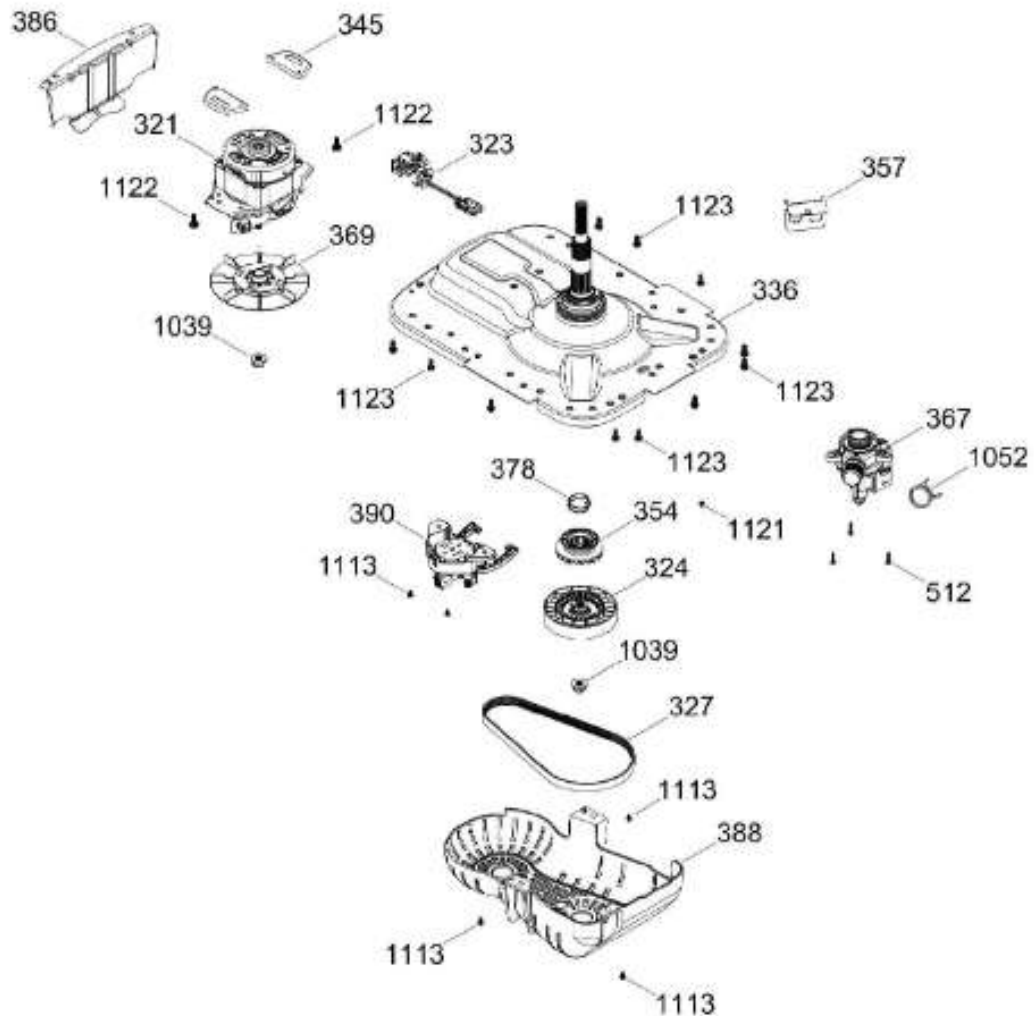

Venta de Refacciones
Electrodomesticas

LAVADORA LGA79003CBFU00

PARTES PARA TINA / TUB, BASKET & AGITATOR

LGA79003CBFU00

Distribuidor Autorizado

SurteRápido.com

Venta de Refacciones
Electrodomesticas

LAVADORA LGA79003CBFU00

SISTEMA MOTRIZ / PUMP & DRIVE COMPONENTS

LGA79003CBFU00

Distribuidor Autorizado

SurteRápido.com

Venta de Refacciones
Electrodomesticas

LAVADORA LGA79003CBFU00

Guía	Refacción	Descripción
6	WW01F01715	CABLE TOMACORRIENTE ENSAMBLE
9	WW01A00654	GOMA TAPA
12	WW01F01772	VALVULA CUADRUPLE
21	WW01L01801	ETIQUETA Y COPETE ENS
25	WW01A00068	ABRAZADERA MANGUERA
30	WW01F01902	ARNES PRINCIPAL
30	WW01F02029	ARNES PRINCIPAL
31	WW01L01676	SELLADOR COPETE
34	WW01L01675	SELLADOR COPETE
35	WW01A00716	PAPEL ANTIFLAMA
36	WW01L01634	PERILLA ROTATORIA
39	WW01L01637	PERILLA CONTROL
44	WW01A00641	PIN ALINEAMIENTO
45	WW01F00599	MANGUERA
45	WW01F01986	MANGUERA
49	WW01L01624	PANEL POSTERIOR COPETE
56	WW01F01679	ARNES SEGURO TAPA
59	WW01A00651	CLIP CABLE
62	WW01L01703	BOTON INICIO / PAUSA
66	WW02F00735	SOPORTE TARJETA CONTROL
69	WW01F01968	TARJETA Y SOFTWARE
78	WW01F01676	ARNES VALVULAS
85	WW01F01692	ENSAMBLE SELECTOR
93	WW01L01529	GABINETE ENSAMBLE
96	WW01L01746	PATA NIVELADORA
96	WW01L01746	PATA NIVELADORA
96	WW01L01746	PATA NIVELADORA
98	WW01F01763	BISEL BLOCAPUERTAS
98	WW01F01763	BISEL BLOCAPUERTAS
99	WW01L01544	BLOQUEA PUERTAS
103	WW01L01632	BISAGRA IZQUIERDA
104	WW01L01633	BISAGRA DERECHA
106	WW01L01630	BUJE
107	WW01L01631	BUJE
108	WW01L01506	CUBIERTA MANGUERA