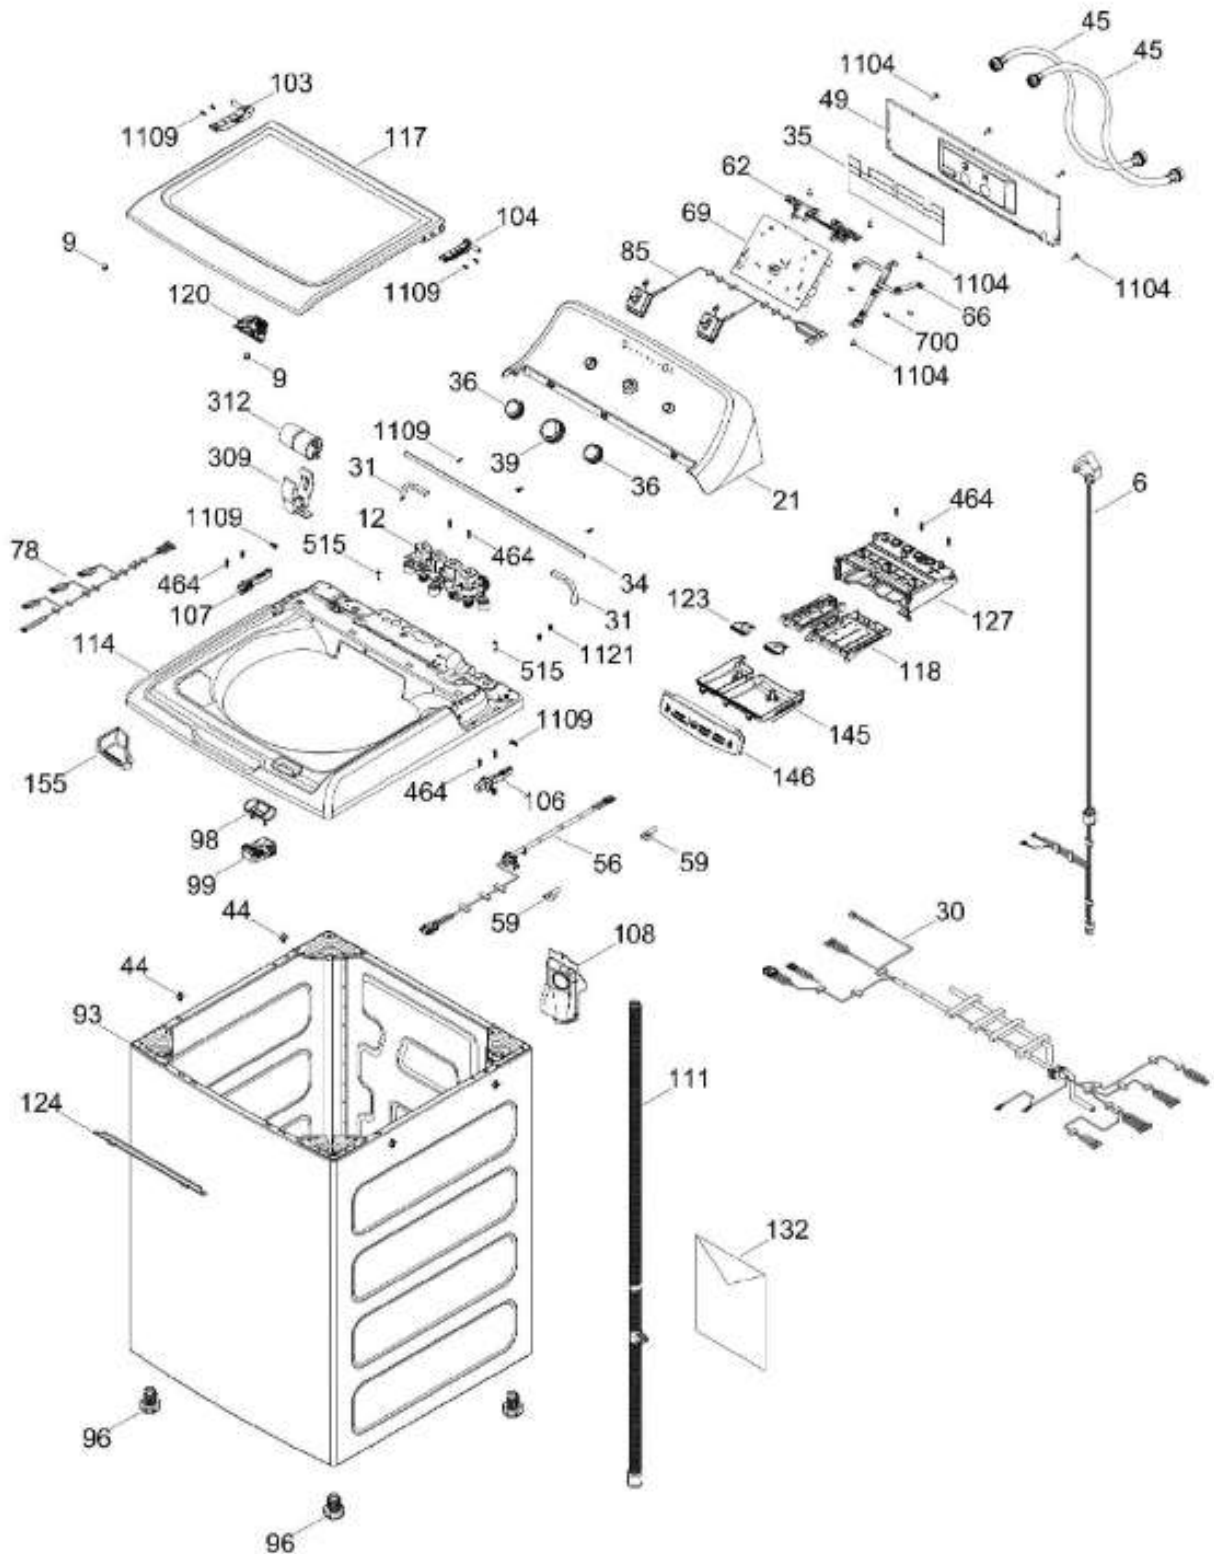

Distribuidor Autorizado

SurteRápido.com

Venta de Refacciones
Electrodomesticas

LAVADORA LGA79003CBFU00

COPETE / BACKSPLASH
GABINETE Y CUBIERTA / CABINET & COVER

LGA79003CBFU00