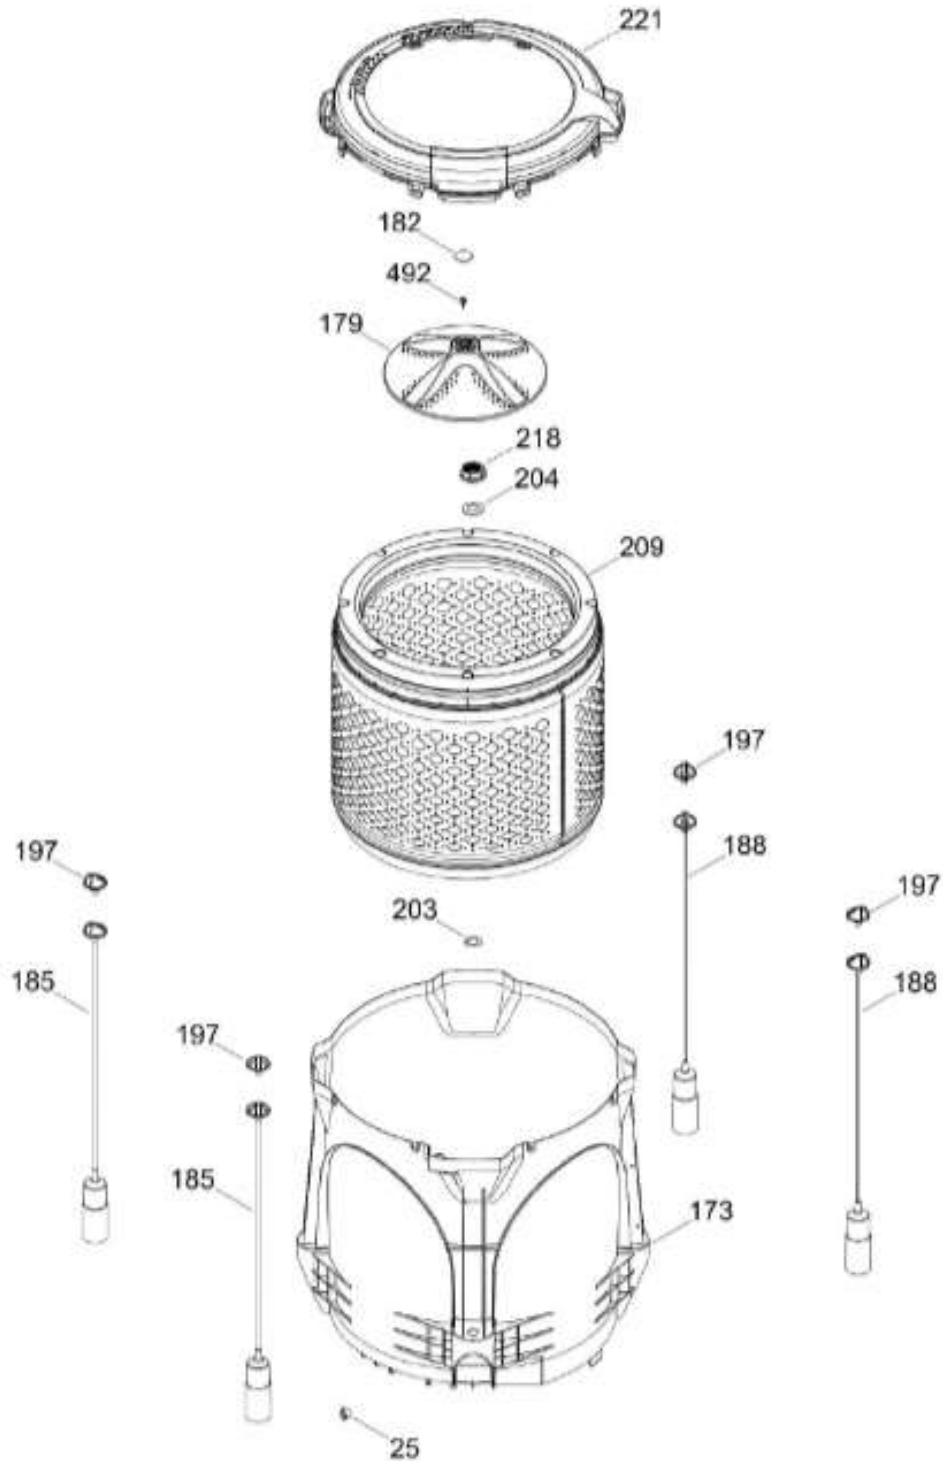

Distribuidor Autorizado

SurteRápido.com

Venta de Refacciones
Electrodomesticas

LAVADORA LGA79003CBFU10

COPETE / BACKSPLASH
GABINETE Y CUBIERTA / CABINET & COVER

LGA79003CBFU10

Distribuidor Autorizado

SurteRápido.com

Venta de Refacciones
Electrodomesticas

LAVADORA LGA79003CBFU10

PARTES PARA TINA / TUB, BASKET & AGITATOR

LGA79003CBFU10

Distribuidor Autorizado

SurteRápido.com

Venta de Refacciones
Electrodomesticas

LAVADORA LGA79003CBFU10

SISTEMA MOTRIZ / PUMP & DRIVE COMPONENTS

LGA79003CBFU10

Distribuidor Autorizado

SurteRápido.com

Venta de Refacciones
Electrodomesticas

LAVADORA LGA79003CBFU10

Guía	Refacción	Descripción
6	WW01F01715	CABLE TOMACORRIENTE ENSAMBLE
9	WW01A00654	GOMA TAPA
12	WW01F01772	VALVULA CUADRUPLE
21	WW01L01801	ETIQUETA Y COPETE ENS
25	WW01A00068	ABRAZADERA MANGUERA
30	WW01F02029	ARNES PRINCIPAL
31	WW01L01676	SELLADOR COPETE
34	WW01L01675	SELLADOR COPETE
35	WW01A00716	PAPEL ANTIFLAMA
36	WW01L01634	PERILLA ROTATORIA
39	WW01L01637	PERILLA CONTROL
44	WW01A00641	PIN ALINEAMIENTO
45	WW01F01986	MANGUERA DE LLENADO PARA AGUA FRÍA ENSAMBLE
49	WW01L01624	PANEL POSTERIOR COPETE
56	WW01F01679	ARNES SEGURO TAPA
59	WW01A00651	CLIP CABLE
62	WW01L01703	BOTON INICIO / PAUSA
66	WW02F00735	SOPORTE TARJETA CONTROL
69	WW01F01968	TARJETA Y SOFTWARE
78	WW01F01676	ARNES VALVULAS
85	WW01F01692	ENSAMBLE SELECTOR
93	WW01L01529	GABINETE ENSAMBLE
96	WW01L01746	PATA NIVELADORA
96	WW01L01746	PATA NIVELADORA
98	WW01F01763	BISEL BLOCAPUERTAS
98	WW01F01763	BISEL BLOCAPUERTAS
99	WW01L01544	BLOQUEA PUERTAS
103	WW01L01632	BISAGRA IZQUIERDA
104	WW01L01633	BISAGRA DERECHA
106	WW01L01630	BUJE
107	WW01L01631	BUJE
108	WW01L01506	CUBIERTA MANGUERA
108	WW01L01845	CUBIERTA MANGUERA
111	WW01F01743	MANGUERA DRENADO ENSAMBLE
114	WW01L01507	CUBIERTA SUPERIOR