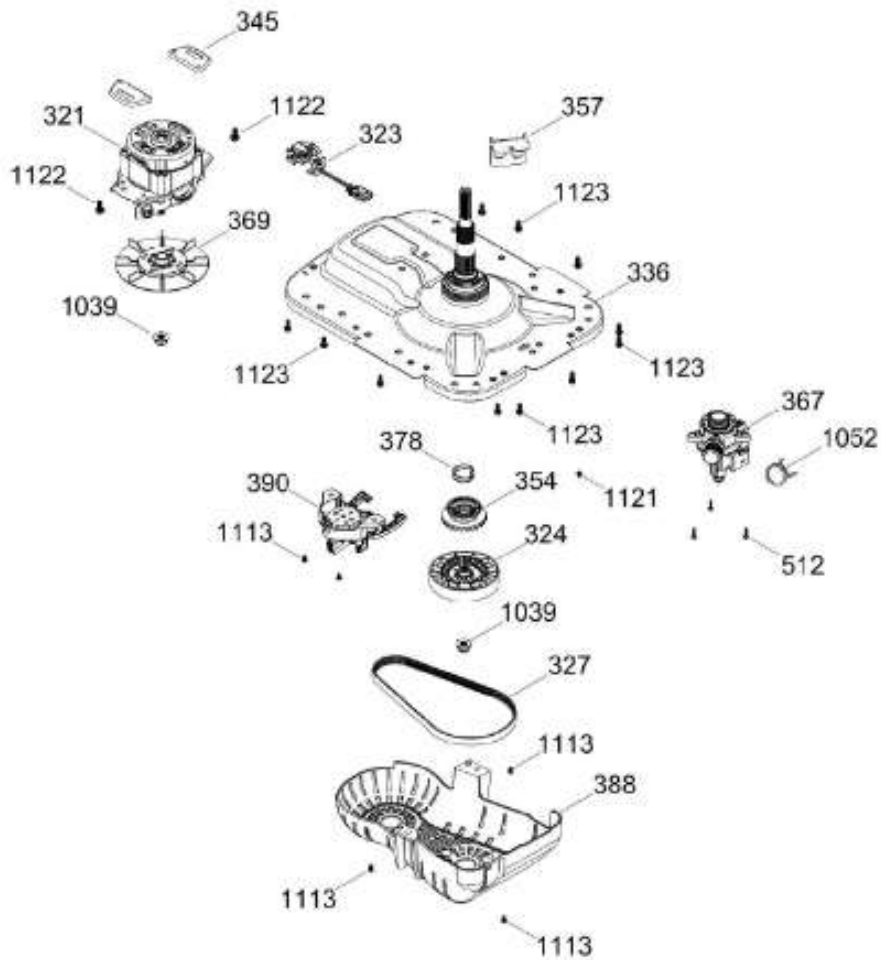

Venta de Refacciones
Electrodomesticas

LAVADORA LGA79003CBFU10

PARTES PARA TINA / TUB, BASKET & AGITATOR

LGA79003CBFU10

Distribuidor Autorizado

SurteRápido.com

Venta de Refacciones
Electrodomesticas

LAVADORA LGA79003CBFU10

SISTEMA MOTRIZ / PUMP & DRIVE COMPONENTS

LGA79003CBFU10

Distribuidor Autorizado

SurteRápido.com

Venta de Refacciones
Electrodomesticas

LAVADORA LGA79003CBFU10

Guía	Refacción	Descripción
6	WW01F01715	CABLE TOMACORRIENTE ENSAMBLE
9	WW01A00654	GOMA TAPA
12	WW01F01772	VALVULA CUADRUPLE
21	WW01L01801	ETIQUETA Y COPETE ENS
25	WW01A00068	ABRAZADERA MANGUERA
30	WW01F02029	ARNES PRINCIPAL
31	WW01L01676	SELLADOR COPETE
34	WW01L01675	SELLADOR COPETE
35	WW01A00716	PAPEL ANTIFLAMA
36	WW01L01634	PERILLA ROTATORIA
39	WW01L01637	PERILLA CONTROL
44	WW01A00641	PIN ALINEAMIENTO
45	WW01F01986	MANGUERA DE LLENADO PARA AGUA FRÍA ENSAMBLE
49	WW01L01624	PANEL POSTERIOR COPETE
56	WW01F01679	ARNES SEGURO TAPA
59	WW01A00651	CLIP CABLE
62	WW01L01703	BOTON INICIO / PAUSA
66	WW02F00735	SOPORTE TARJETA CONTROL
69	WW01F01968	TARJETA Y SOFTWARE
78	WW01F01676	ARNES VALVULAS
85	WW01F01692	ENSAMBLE SELECTOR
93	WW01L01529	GABINETE ENSAMBLE
96	WW01L01746	PATA NIVELADORA
96	WW01L01746	PATA NIVELADORA
98	WW01F01763	BISEL BLOCAPUERTAS
98	WW01F01763	BISEL BLOCAPUERTAS
99	WW01L01544	BLOQUEA PUERTAS
103	WW01L01632	BISAGRA IZQUIERDA
104	WW01L01633	BISAGRA DERECHA
106	WW01L01630	BUJE
107	WW01L01631	BUJE
108	WW01L01506	CUBIERTA MANGUERA
108	WW01L01845	CUBIERTA MANGUERA
111	WW01F01743	MANGUERA DRENADO ENSAMBLE
114	WW01L01507	CUBIERTA SUPERIOR