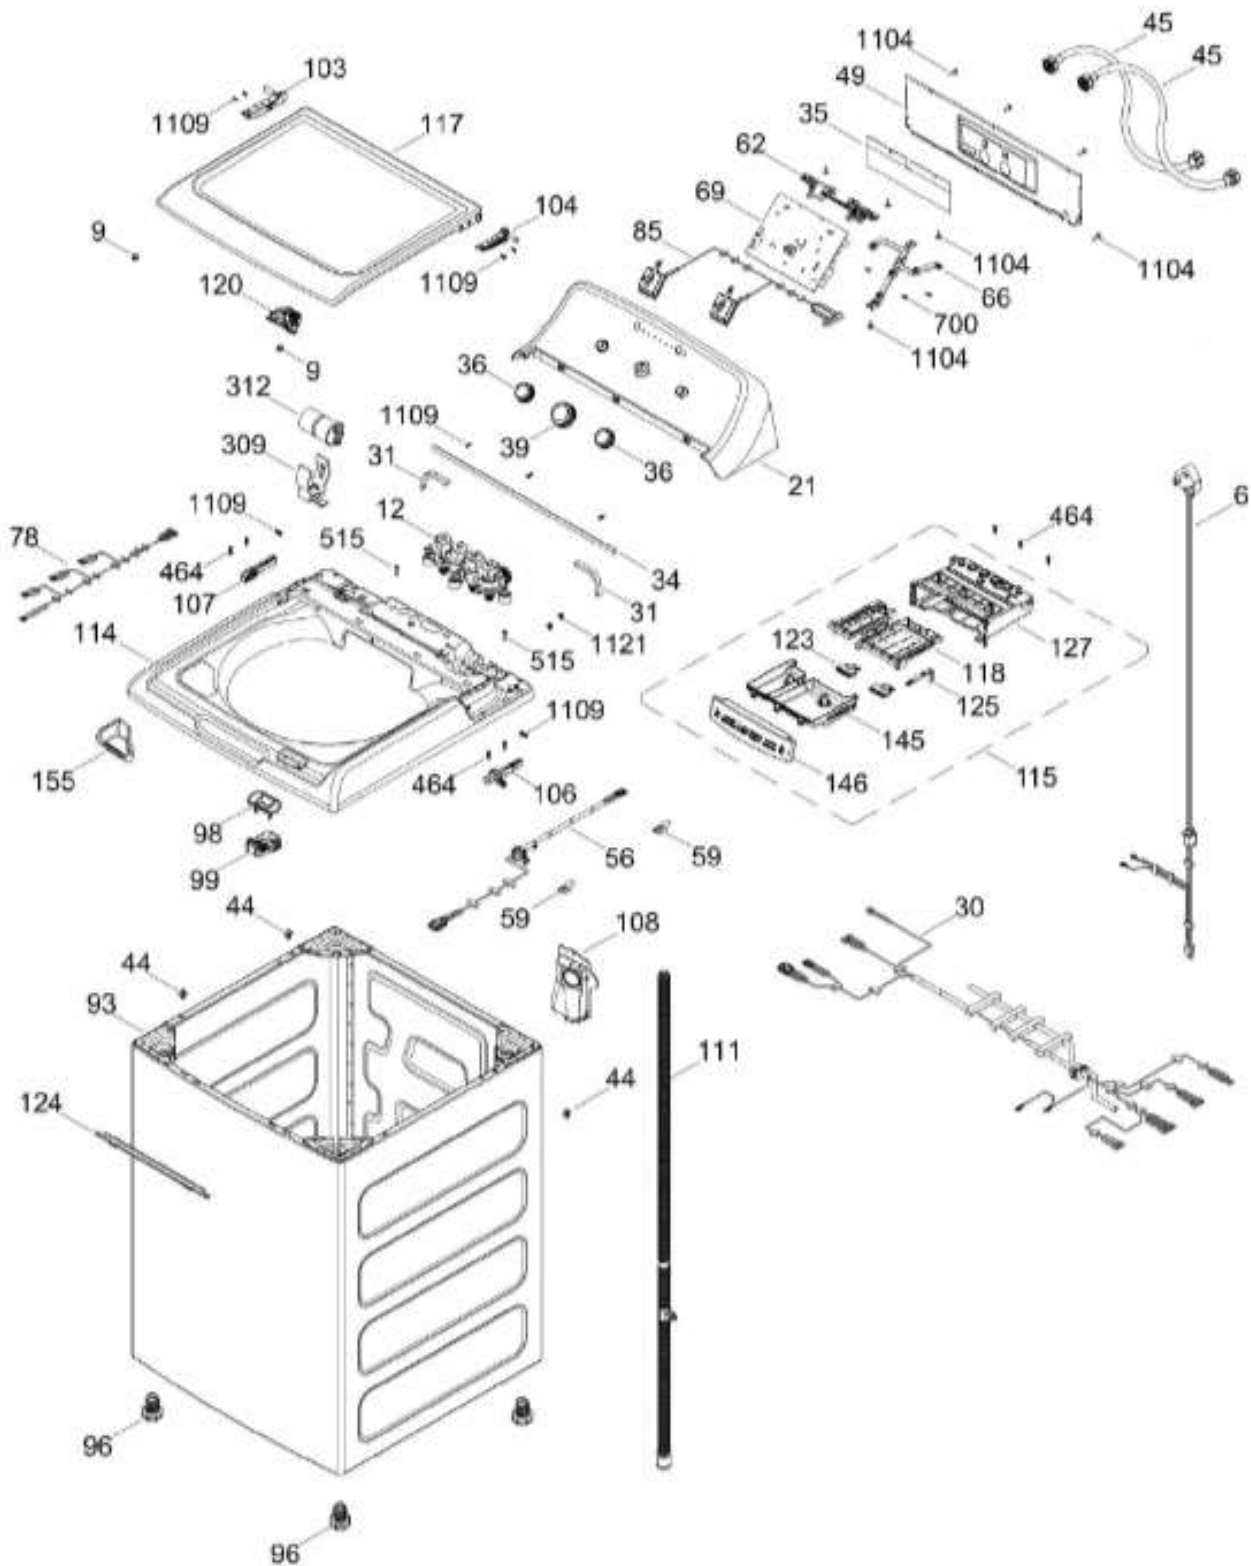

Distribuidor Autorizado

SurteRápido.com

Venta de Refacciones
Electrodomesticas

LAVADORA LGA79003CBFU10

COPETE / BACKSPLASH
GABINETE Y CUBIERTA / CABINET & COVER

LGA79003CBFU10

Distribuidor Autorizado

SurteRápido.com

Venta de Refacciones
Electrodomesticas

LAVADORA LGA79003CBFU10

PARTES PARA TINA / TUB, BASKET & AGITATOR

LGA79003CBFU10

Distribuidor Autorizado

SurteRápido.com

Venta de Refacciones
Electrodomesticas

LAVADORA LGA79003CBFU10

SISTEMA MOTRIZ / PUMP & DRIVE COMPONENTS

LGA79003CBFU10

Distribuidor Autorizado

SurteRápido.com

Venta de Refacciones
Electrodomesticas

LAVADORA LGA79003CBFU10

Guía	Refacción	Descripción
6	WW01F01715	CABLE TOMACORRIENTE ENSAMBLE
9	WW01A00654	GOMA TAPA
12	WW01F01772	VALVULA CUADRUPLE
21	WW01L01801	ETIQUETA Y COPETE ENS
25	WW01A00068	ABRAZADERA MANGUERA
30	WW01F02029	ARNES PRINCIPAL
31	WW01L01676	SELLADOR COPETE
34	WW01L01675	SELLADOR COPETE
35	WW01A00716	PAPEL ANTIFLAMA
36	WW01L01634	PERILLA ROTATORIA
39	WW01L01637	PERILLA CONTROL
44	WW01A00641	PIN ALINEAMIENTO
45	WW01F01986	MANGUERA DE LLENADO PARA AGUA FRÍA ENSAMBLE
49	WW01L01624	PANEL POSTERIOR COPETE
56	WW01F01679	ARNES SEGURO TAPA
59	WW01A00651	CLIP CABLE
62	WW01L01703	BOTON INICIO / PAUSA
66	WW02F00735	SOPORTE TARJETA CONTROL
69	WW01F01968	TARJETA Y SOFTWARE
78	WW01F01676	ARNES VALVULAS
85	WW01F01692	ENSAMBLE SELECTOR
93	WW01L01529	GABINETE ENSAMBLE
96	WW01L01746	PATA NIVELADORA
96	WW01L01746	PATA NIVELADORA
98	WW01F01763	BISEL BLOCAPUERTAS
98	WW01F01763	BISEL BLOCAPUERTAS
99	WW01L01544	BLOQUEA PUERTAS
103	WW01L01632	BISAGRA IZQUIERDA
104	WW01L01633	BISAGRA DERECHA
106	WW01L01630	BUJE
107	WW01L01631	BUJE
108	WW01L01506	CUBIERTA MANGUERA
108	WW01L01845	CUBIERTA MANGUERA
111	WW01F01743	MANGUERA DRENADO ENSAMBLE
114	WW01L01507	CUBIERTA SUPERIOR