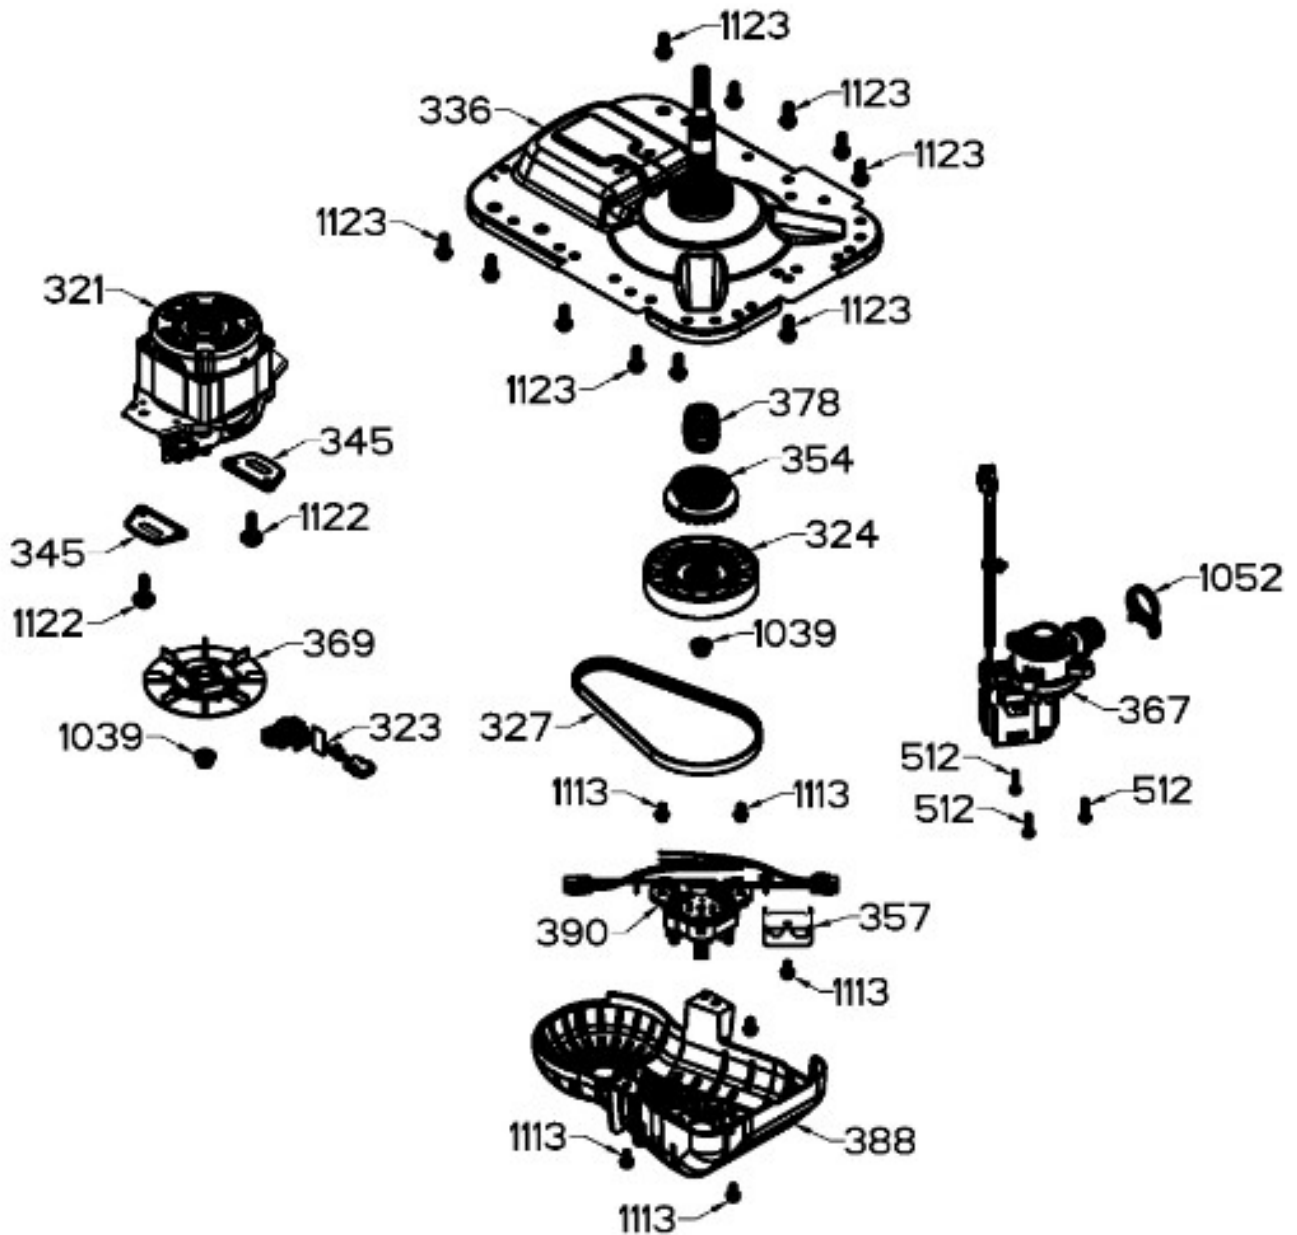

Distribuidor Autorizado

SurteRápido.com

Venta de Refacciones
Electrodomesticas

LAVADORA LGA79003CBFU11

Distribuidor Autorizado

SurteRápido.com

Venta de Refacciones
Electrodomesticas

LAVADORA LGA79003CBFU11

Guía	Refacción	Descripción
6	WW01F01715	CABLE TOMACORRIENTE ENSAMBLE
9	WW01A00654	GOMA TAPA
12	WW01F01772	VALVULA CUADRUPLE
21	WW01L01801	ETIQUETA Y COPETE ENS
25	WW01A00068	ABRAZADERA MANGUERA
30	WW01F02029	ARNES PRINCIPAL
31	WW01L01676	SELLADOR COPETE
34	WW01L01675	SELLADOR COPETE
35	WW01A00716	PAPEL ANTIFLAMA
36	WW01L01634	PERILLA ROTATORIA
39	WW01L01637	PERILLA CONTROL
44	WW01A00641	PIN ALINEAMIENTO
45	WW01F01986	MANGUERA DE LLENADO PARA AGUA FRÍA ENSAMBLE
49	WW01L01624	PANEL POSTERIOR COPETE
56	WW01F01679	ARNES SEGURO TAPA
59	WW01A00651	CLIP CABLE
62	WW01L01703	BOTON INICIO / PAUSA
66	WW02F00735	SOPORTE TARJETA CONTROL
69	WW01F01968	TARJETA Y SOFTWARE
78	WW01F01676	ARNES VALVULAS
85	WW01F01692	ENSAMBLE SELECTOR
93	WW01L01529	GABINETE ENSAMBLE
96	WW01L01746	PATA NIVELADORA
96	WW01L01746	PATA NIVELADORA
98	WW01F01763	BISEL BLOCAPUERTAS
99	WW01L01544	BLOQUEA PUERTAS
103	WW01L01632	BISAGRA IZQUIERDA
104	WW01L01633	BISAGRA DERECHA
106	WW01L01630	BUJE
107	WW01L01631	BUJE
108	WW01L01845	CUBRE MANGUERA
111	WW01F02057	ENS MANGUERA DRENADO
114	WW01L01507	CUBIERTA SUPERIOR
115	WW01F02031	ENS. CAJÓN DESPACHADOR
117	WW01L01525	TAPA METALICA