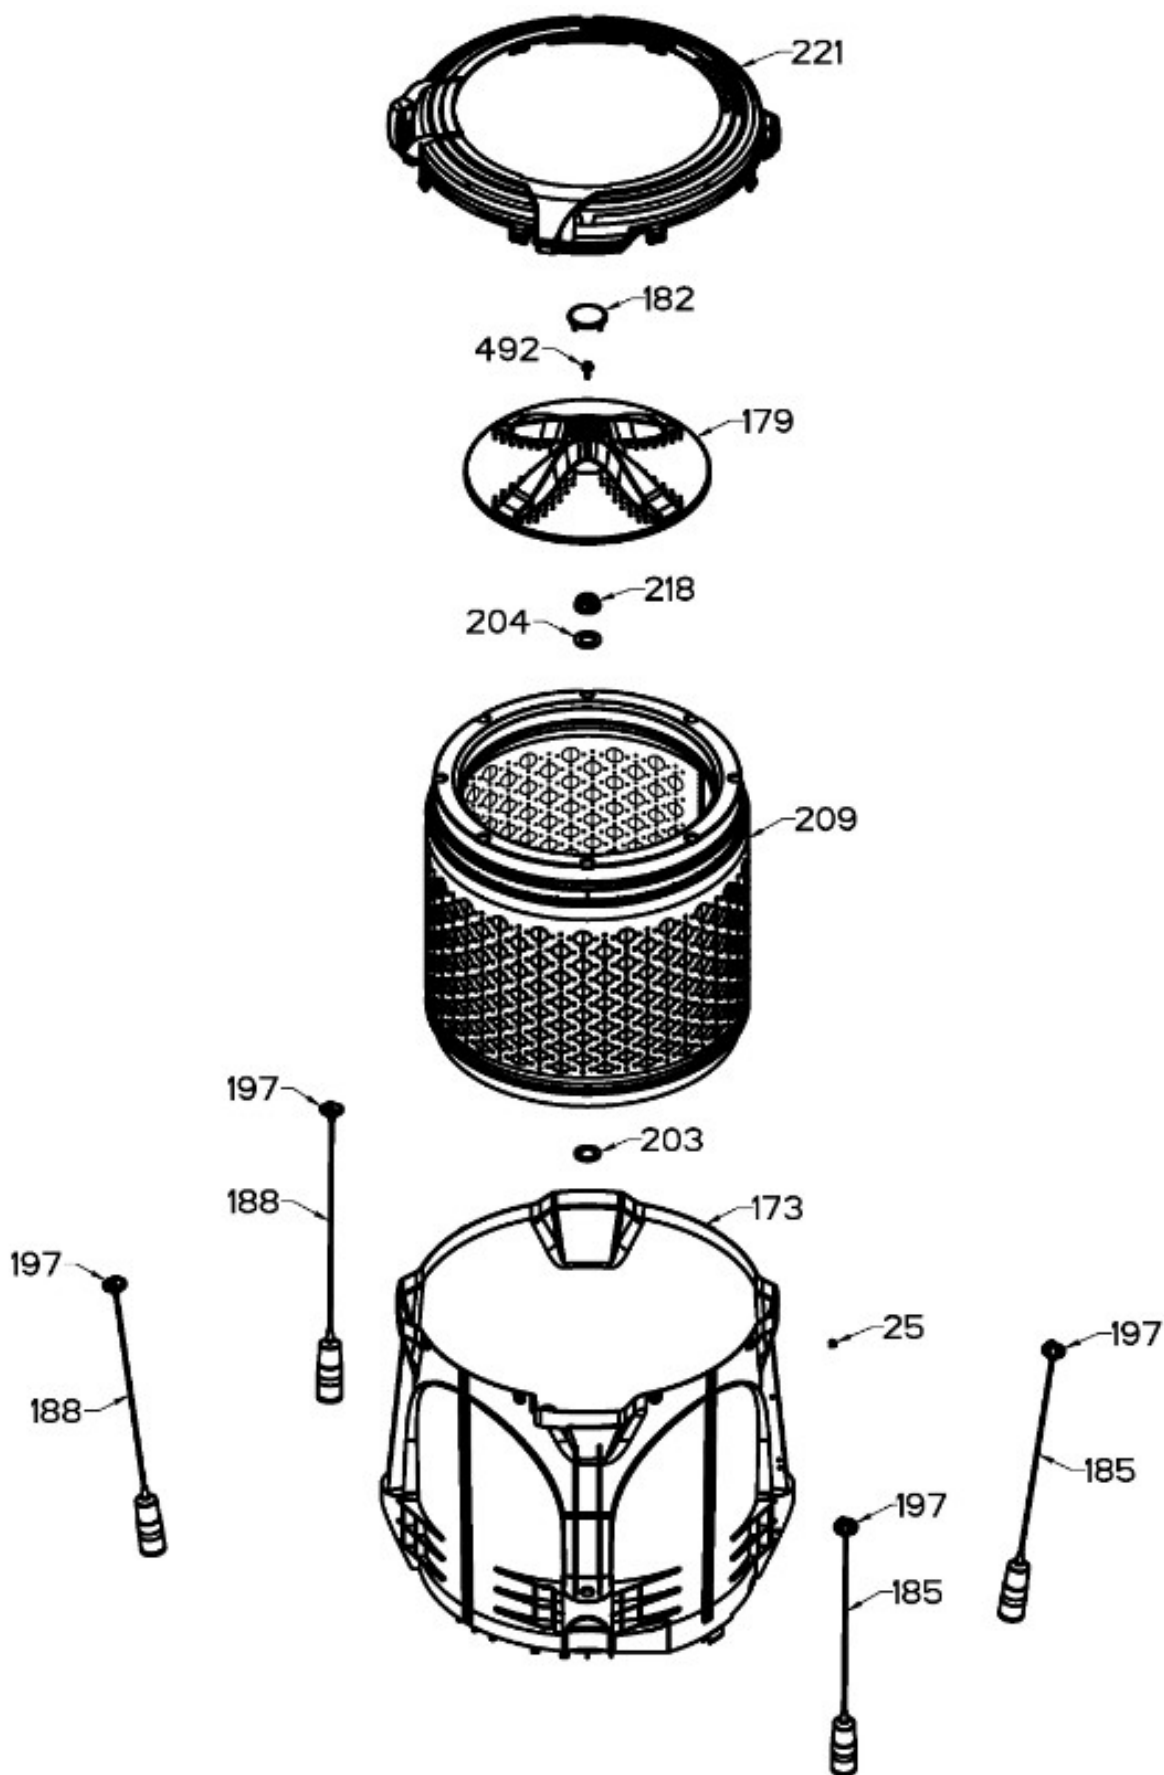

Distribuidor Autorizado

SurteRápido.com

Venta de Refacciones
Electrodomesticas

LAVADORA LGA79003CBFU11

Distribuidor Autorizado

SurteRápido.com

Venta de Refacciones
Electrodomesticas

LAVADORA LGA79003CBFU11

Guía	Refacción	Descripción
6	WW01F01715	CABLE TOMACORRIENTE ENSAMBLE
9	WW01A00654	GOMA TAPA
12	WW01F01772	VALVULA CUADRUPLE
21	WW01L01801	ETIQUETA Y COPETE ENS
25	WW01A00068	ABRAZADERA MANGUERA
30	WW01F02029	ARNES PRINCIPAL
31	WW01L01676	SELLADOR COPETE
34	WW01L01675	SELLADOR COPETE
35	WW01A00716	PAPEL ANTIFLAMA
36	WW01L01634	PERILLA ROTATORIA
39	WW01L01637	PERILLA CONTROL
44	WW01A00641	PIN ALINEAMIENTO
45	WW01F01986	MANGUERA DE LLENADO PARA AGUA FRÍA ENSAMBLE
49	WW01L01624	PANEL POSTERIOR COPETE
56	WW01F01679	ARNES SEGURO TAPA
59	WW01A00651	CLIP CABLE
62	WW01L01703	BOTON INICIO / PAUSA
66	WW02F00735	SOPORTE TARJETA CONTROL
69	WW01F01968	TARJETA Y SOFTWARE
78	WW01F01676	ARNES VALVULAS
85	WW01F01692	ENSAMBLE SELECTOR
93	WW01L01529	GABINETE ENSAMBLE
96	WW01L01746	PATA NIVELADORA
96	WW01L01746	PATA NIVELADORA
98	WW01F01763	BISEL BLOCAPUERTAS
99	WW01L01544	BLOQUEA PUERTAS
103	WW01L01632	BISAGRA IZQUIERDA
104	WW01L01633	BISAGRA DERECHA
106	WW01L01630	BUJE
107	WW01L01631	BUJE
108	WW01L01845	CUBRE MANGUERA
111	WW01F02057	ENS MANGUERA DRENADO
114	WW01L01507	CUBIERTA SUPERIOR
115	WW01F02031	ENS. CAJÓN DESPACHADOR
117	WW01L01525	TAPA METALICA

LAVADORA LGA79003CBFU11

Guía	Refacción	Descripción
378	WW01A00053	RESORTE CAMBIADOR
388	WW01L01659	PROTECTOR CINTURON MANEJO
390	WW02F00672	SISTEMA DE CAMBIO ENSAMBLE
464	WW01A00659	TORNILLO 8-18 BT
492	WW01A00064	TORNILLO
512	WW01A00330	TORNILLO VALVULA
515	WW01A00660	TORNILLO CUBIERTA
700	WW01A00582	TORNILLO
1039	WW01A00644	TUERCA POLEA
1052	WW01A00094	ABRAZADERA
1104	WW01A00097	TORNILLO 8-18 X 7/16 AB FENIX
1109	WW01A00449	TO 2RNILLO 8-16B FLP .525 S ZN
1113	WW01A00082	TORNILLO SOPORTE
1121	WW01A00001	TORNILLO
1122	WW01A00657	TORNILLO MOTOR
1123	WW01A00084	TORNILLO