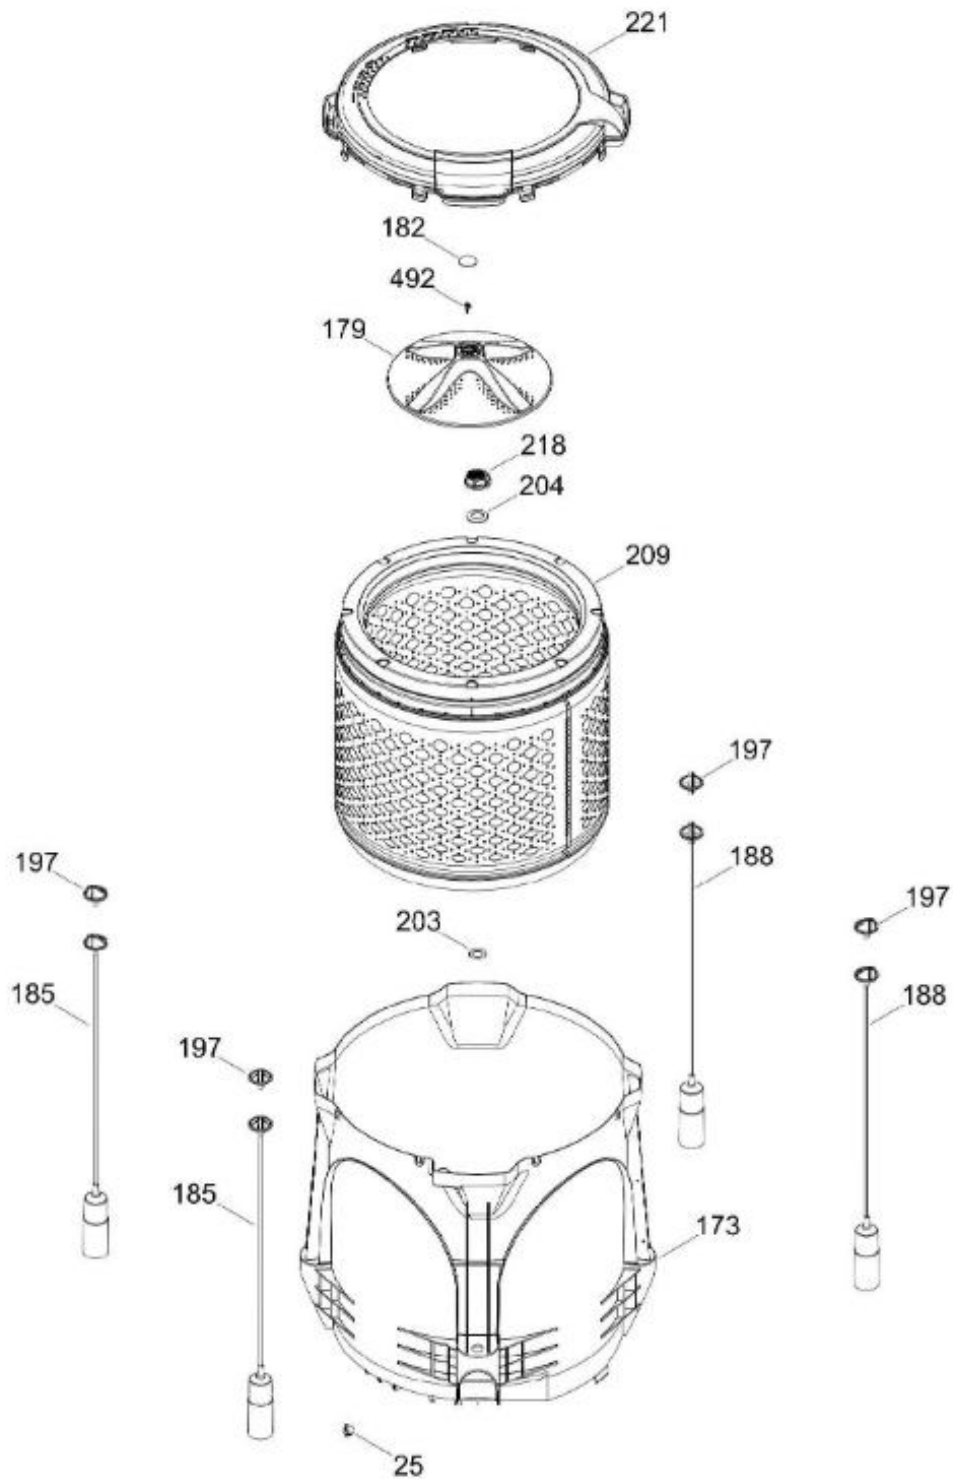

Distribuidor Autorizado

SurteRápido.com

Venta de Refacciones
Electrodomesticas

LAVADORA LGA79005CBFU00

PARTES PARA TINA / TUB, BASKET & AGITATOR

LGA79005CBFU00

Distribuidor Autorizado

SurteRápido.com

Venta de Refacciones
Electrodomesticas

LAVADORA LGA79005CBFU00

SISTEMA MOTRIZ / PUMP & DRIVE COMPONENTS

LGA79005CBFU00

Distribuidor Autorizado

SurteRápido.com

Venta de Refacciones
Electrodomesticas

LAVADORA LGA79005CBFU00

Guía	Refacción	Descripción
6	WW01F01715	CABLE TOMACORRIENTE ENSAMBLE
9	WW01A00654	GOMA TAPA
12	WW01F01772	VALVULA CUADRUPLE
21	WW01L01795	ETIQUETA Y COPETE ENS
25	WW01A00068	ABRAZADERA MANGUERA
30	WW01F01902	ARNES PRINCIPAL
30	WW01F02029	ARNES PRINCIPAL
31	WW01L01676	SELLADOR COPETE
34	WW01L01675	SELLADOR COPETE
35	WW01A00716	PAPEL ANTIFLAMA
36	WW01L01634	PERILLA ROTATORIA
39	WW01L01637	PERILLA CONTROL
44	WW01A00641	PIN ALINEAMIENTO
45	WW01F00599	MANGUERA
45	WW01F01986	MANGUERA
49	WW01L01624	PANEL POSTERIOR COPETE
56	WW01F01679	ARNES SEGURO TAPA
59	WW01A00651	CLIP CABLE
62	WW01L01703	BOTON INICIO / PAUSA
66	WW02F00735	SOPORTE TARJETA CONTROL
69	WW01F01970	TARJETA CONTROL
78	WW01F01676	ARNES VALVULAS
85	WW01F01794	SELECTOR ENSAMBLE
93	WW01L01529	GABINETE ENSAMBLE
96	WW01L01746	PATA NIVELADORA
96	WW01L01746	PATA NIVELADORA
96	WW01L01746	PATA NIVELADORA
98	WW01F01763	BISEL BLOCAPUERTAS
99	WW01L01544	BLOQUEA PUERTAS
103	WW01L01632	BISAGRA IZQUIERDA
104	WW01L01633	BISAGRA DERECHA
106	WW01L01630	BUJE
107	WW01L01631	BUJE
108	WW01L01506	CUBIERTA MANGUERA
108	WW01L01845	CUBIERTA MANGUERA