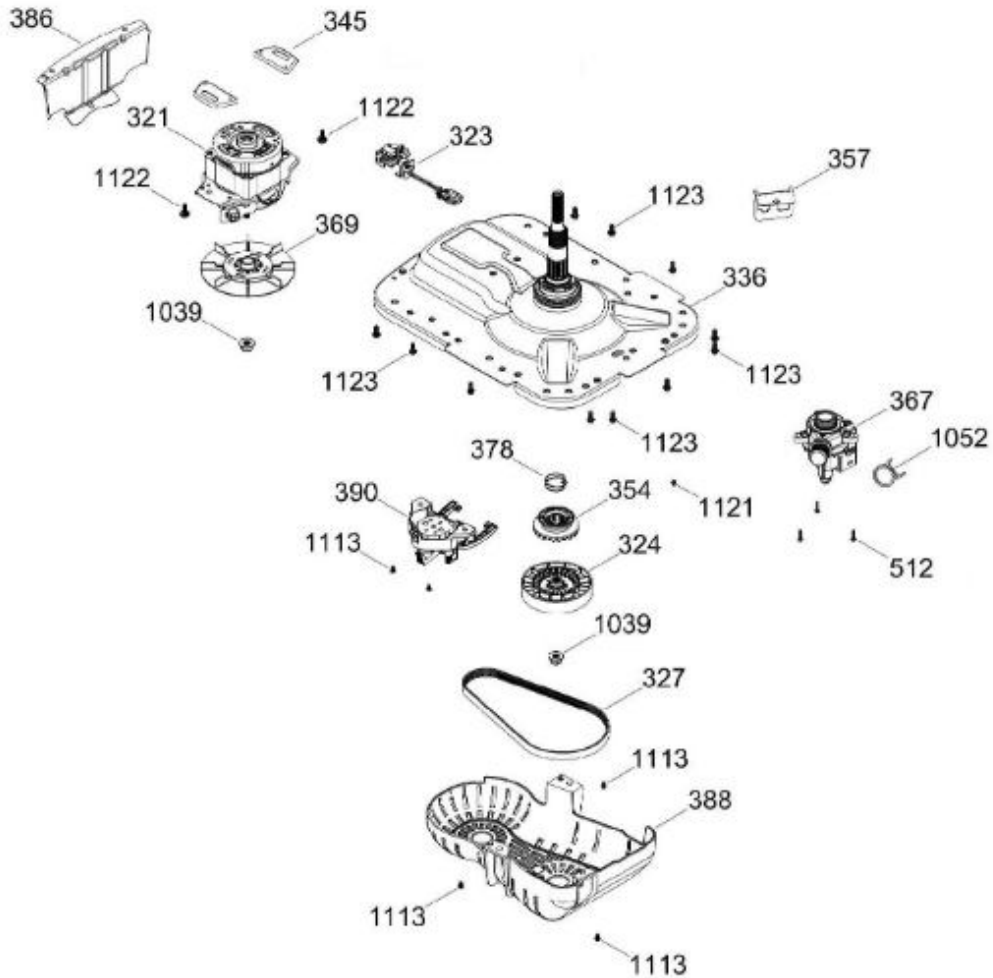

Distribuidor Autorizado

SurteRápido.com

Venta de Refacciones
Electrodomesticas

LAVADORA LGA79005CBFU00

PARTES PARA TINA / TUB, BASKET & AGITATOR

LGA79005CBFU00

Distribuidor Autorizado

SurteRápido.com

Venta de Refacciones
Electrodomesticas

LAVADORA LGA79005CBFU00

SISTEMA MOTRIZ / PUMP & DRIVE COMPONENTS

LGA79005CBFU00

Distribuidor Autorizado

SurteRápido.com

Venta de Refacciones
Electrodomesticas

LAVADORA LGA79005CBFU00

Guía	Refacción	Descripción
6	WW01F01715	CABLE TOMACORRIENTE ENSAMBLE
9	WW01A00654	GOMA TAPA
12	WW01F01772	VALVULA CUADRUPLE
21	WW01L01795	ETIQUETA Y COPETE ENS
25	WW01A00068	ABRAZADERA MANGUERA
30	WW01F01902	ARNES PRINCIPAL
30	WW01F02029	ARNES PRINCIPAL
31	WW01L01676	SELLADOR COPETE
34	WW01L01675	SELLADOR COPETE
35	WW01A00716	PAPEL ANTIFLAMA
36	WW01L01634	PERILLA ROTATORIA
39	WW01L01637	PERILLA CONTROL
44	WW01A00641	PIN ALINEAMIENTO
45	WW01F00599	MANGUERA
45	WW01F01986	MANGUERA
49	WW01L01624	PANEL POSTERIOR COPETE
56	WW01F01679	ARNES SEGURO TAPA
59	WW01A00651	CLIP CABLE
62	WW01L01703	BOTON INICIO / PAUSA
66	WW02F00735	SOPORTE TARJETA CONTROL
69	WW01F01970	TARJETA CONTROL
78	WW01F01676	ARNES VALVULAS
85	WW01F01794	SELECTOR ENSAMBLE
93	WW01L01529	GABINETE ENSAMBLE
96	WW01L01746	PATA NIVELADORA
96	WW01L01746	PATA NIVELADORA
96	WW01L01746	PATA NIVELADORA
98	WW01F01763	BISEL BLOCAPUERTAS
99	WW01L01544	BLOQUEA PUERTAS
103	WW01L01632	BISAGRA IZQUIERDA
104	WW01L01633	BISAGRA DERECHA
106	WW01L01630	BUJE
107	WW01L01631	BUJE
108	WW01L01506	CUBIERTA MANGUERA
108	WW01L01845	CUBIERTA MANGUERA