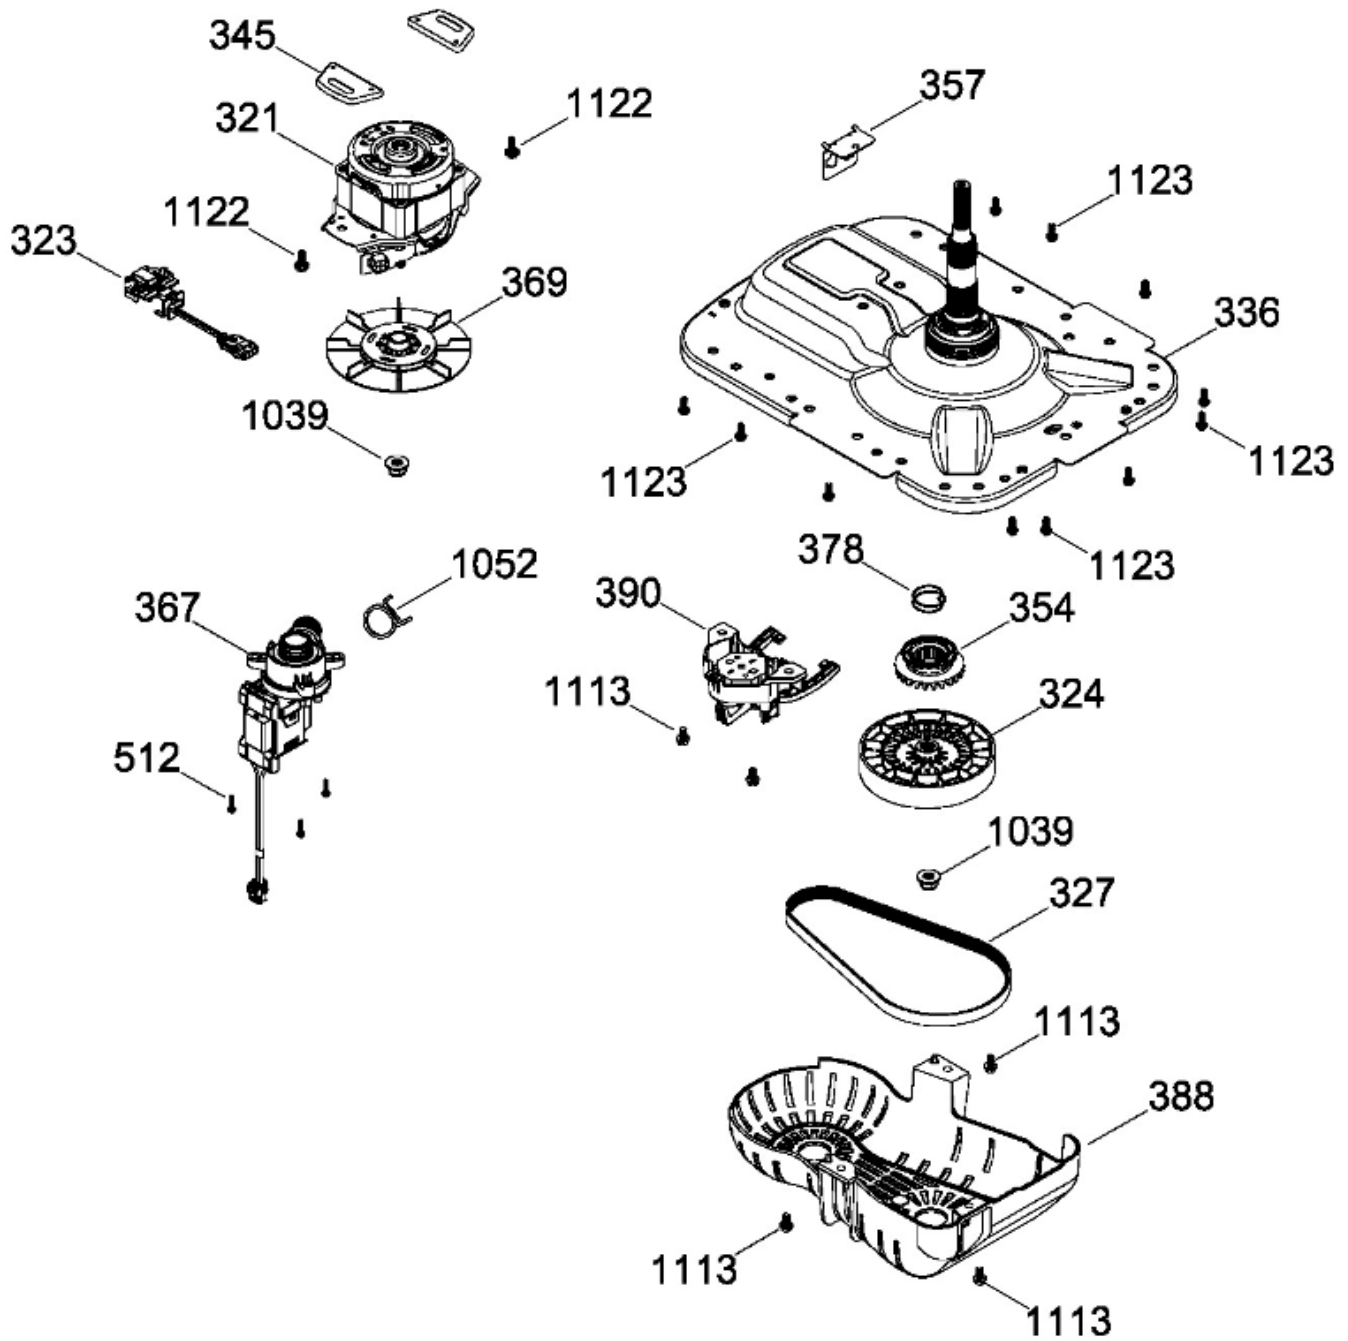

## LAVADORA LGA79113CBAB00

Guía	Componente	Descripción
6	233D2095G001	ENSAMBLE TOMACORRIENTE
9	277B2275P001	GOMA TAPA
12	290D1316G004	VALVULA AGUA DOBLE
21	233D2590G015	ENSAMBLE IML Y COPETE
30	233D2748G001	ARNES PRINCIPAL
31	233D2309P002	SELLADOR COPETE
34	233D2309P003	SELLADOR COPETE
35	233D2308P003	PAPEL ANTIFLAMA
36	253C1247G002	PERILLA ROTATORIA
39	253C1252G002	PERILLA CONTROL
44	253C1196P001	PIN ALINEAMINETO
45	233D1368G001	MANGUERA
49	234D2296P002	PANEL POSTERIOR COPETE
56	233D2056G001	ARNES SEGURO TAPA
59	253C1303P001	CLIP CABLE
62	253C1242P002	BOTON INICIO / PAUSA
66	253C1261P001	SOPORTE TARJETA CONTROL
69	EMX1740P018R001	TARJETA CONTROL
78	233D2055G004	ARNES VALVULAS
85	233D2096G001	ENSAMBLE SELECTOR
93	233D2157G008	GABINETE ENSAMBLE
96	253C1245P002	PATA NIVELADORA
98	277B2259P001	BISEL BLOCAPUERTAS
99	233D2274P002	SEGURO TAPA
103	253C1182P001	BISAGRA IZQUIERDA
104	253C1236P001	BISAGRA DERECHA
106	253C1180P003	BUJE
107	253C1180P004	BUJE
108	233D1956P001	CUBIERTA MANGUERA
108	233D1956P002	CUBIERTA MANGUERA
111	253C1194G001	MANGUERA DRENADO ENSAMBLE
114	233D1995P004	CUBIERTA SUPERIOR
117	233D2071P002	TAPA METALICA
120	277B2263G001	ENSAMBLE ACTUADOR
124	253C1301P001	SOPORTE CUBIERTA

## LAVADORA LGA79113CBAB00

Guía	Componente	Descripción
1039	253C1234P001	TUERCA POLEA
1052	323B2665P002	ABRAZADERA
1104	8911201P341	TORNILLO 8-18 X 7/16 AB FENIX
1109	277B1126P001	TO 2RNILLO 8-16B FLP .525 S ZN
1113	323B2148P001	TORNILLO SOPORTE
1121	109B3403P052	TORNILLO
1122	323B2094P004	TORNILLO MOTOR
1123	323B2190P002	TORNILLO