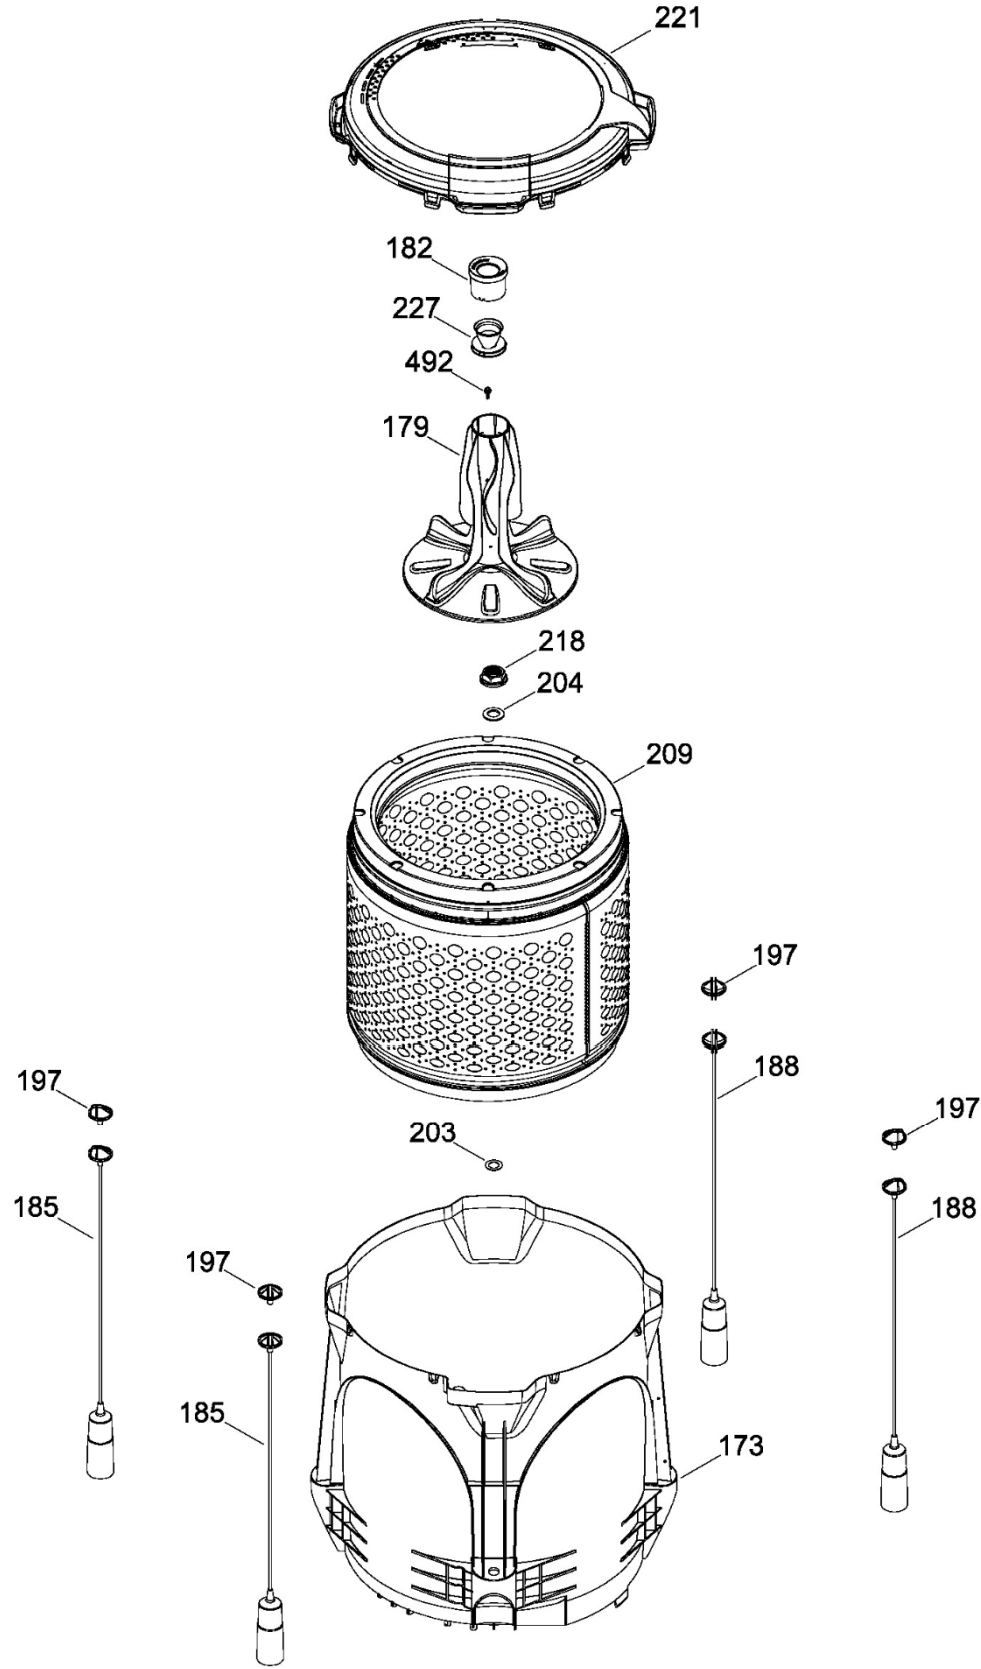

# LAVADORA LGA79113CBAB00

## LAVADORA LGA79113CBAB00

Guía	Componente	Descripción
6	233D2095G001	ENSAMBLE TOMACORRIENTE
9	277B2275P001	GOMA TAPA
12	290D1316G004	VALVULA AGUA DOBLE
21	233D2590G015	ENSAMBLE IML Y COPETE
30	233D2748G001	ARNES PRINCIPAL
31	233D2309P002	SELLADOR COPETE
34	233D2309P003	SELLADOR COPETE
35	233D2308P003	PAPEL ANTIFLAMA
36	253C1247G002	PERILLA ROTATORIA
39	253C1252G002	PERILLA CONTROL
44	253C1196P001	PIN ALINEAMINETO
45	233D1368G001	MANGUERA
49	234D2296P002	PANEL POSTERIOR COPETE
56	233D2056G001	ARNES SEGURO TAPA
59	253C1303P001	CLIP CABLE
62	253C1242P002	BOTON INICIO / PAUSA
66	253C1261P001	SOPORTE TARJETA CONTROL
69	EMX1740P018R001	TARJETA CONTROL
78	233D2055G004	ARNES VALVULAS
85	233D2096G001	ENSAMBLE SELECTOR
93	233D2157G008	GABINETE ENSAMBLE
96	253C1245P002	PATA NIVELADORA
98	277B2259P001	BISEL BLOCAPUERTAS
99	233D2274P002	SEGURO TAPA
103	253C1182P001	BISAGRA IZQUIERDA
104	253C1236P001	BISAGRA DERECHA
106	253C1180P003	BUJE
107	253C1180P004	BUJE
108	233D1956P001	CUBIERTA MANGUERA
108	233D1956P002	CUBIERTA MANGUERA
111	253C1194G001	MANGUERA DRENADO ENSAMBLE
114	233D1995P004	CUBIERTA SUPERIOR
117	233D2071P002	TAPA METALICA
120	277B2263G001	ENSAMBLE ACTUADOR
124	253C1301P001	SOPORTE CUBIERTA

## LAVADORA LGA79113CBAB00

Guía	Componente	Descripción
1039	253C1234P001	TUERCA POLEA
1052	323B2665P002	ABRAZADERA
1104	8911201P341	TORNILLO 8-18 X 7/16 AB FENIX
1109	277B1126P001	TO 2RNILLO 8-16B FLP .525 S ZN
1113	323B2148P001	TORNILLO SOPORTE
1121	109B3403P052	TORNILLO
1122	323B2094P004	TORNILLO MOTOR
1123	323B2190P002	TORNILLO