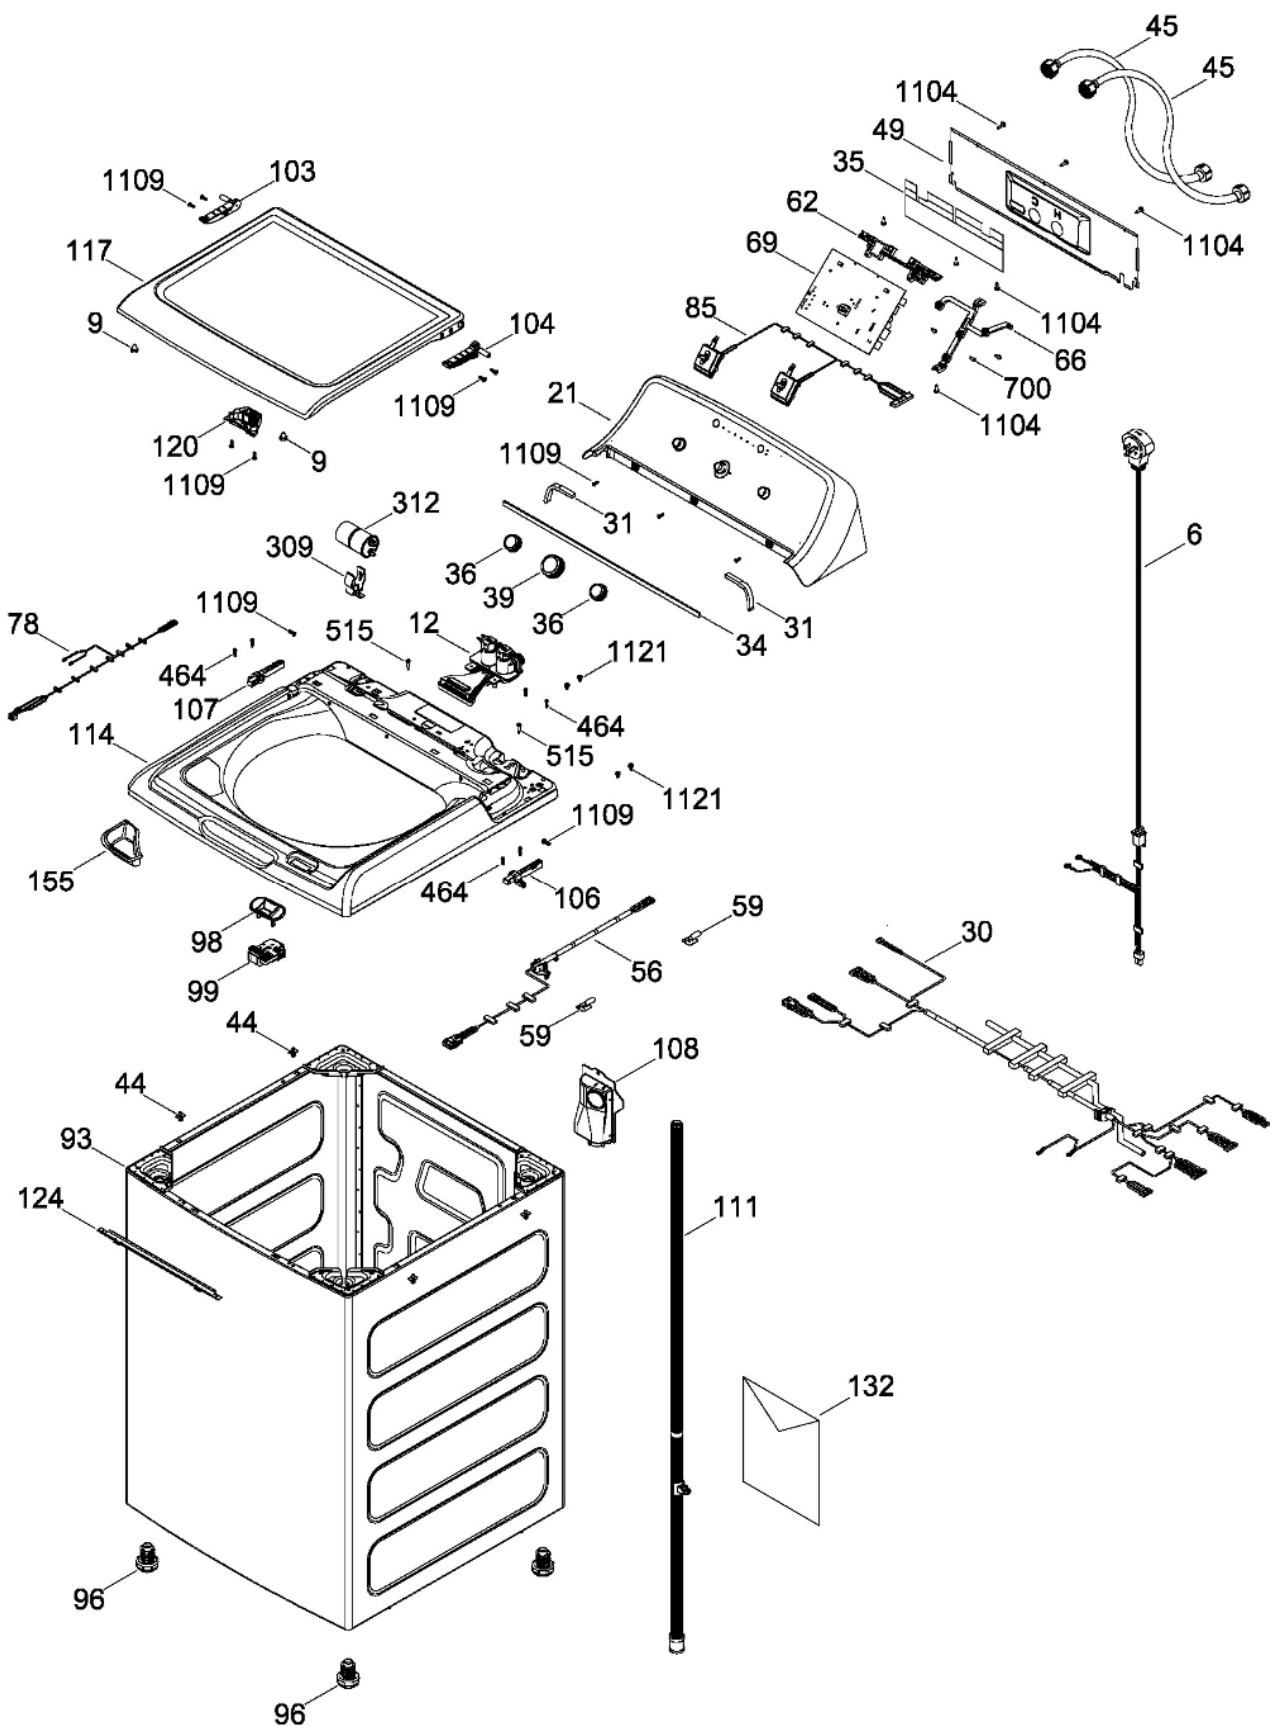

LAVADORA LGA79113CBAB00