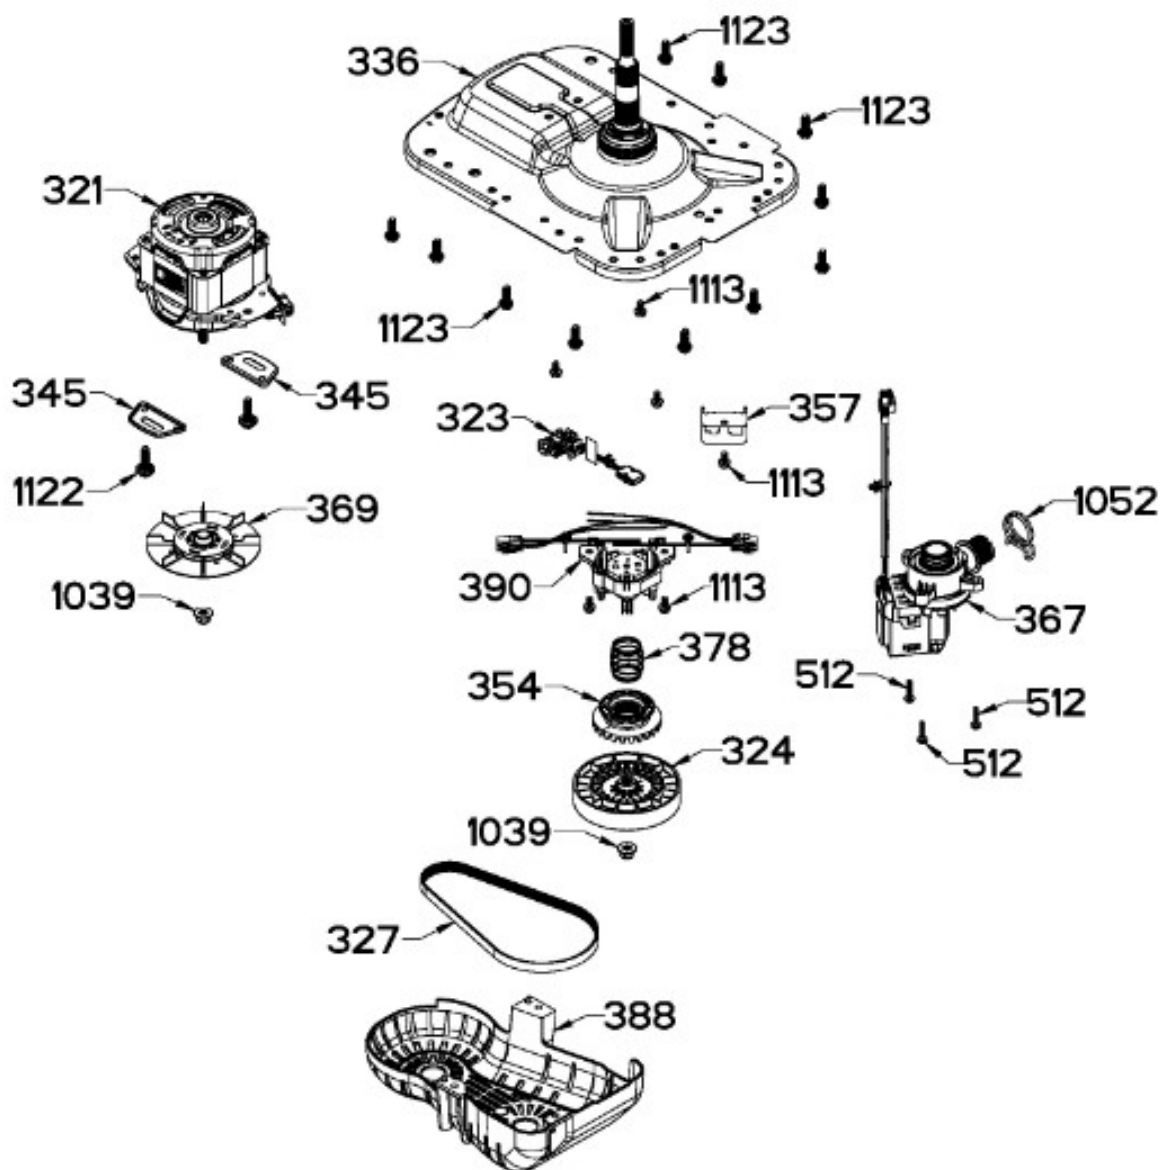

Distribuidor Autorizado

SurteRápido.com

Venta de Refacciones
Electrodomesticas

LAVADORA LGA79113CBAB01

Distribuidor Autorizado

SurteRápido.com

Venta de Refacciones
Electrodomesticas

LAVADORA LGA79113CBAB01

Guía	Refacción	Descripción
6	WW01F01689	ENSAMBLE TOMACORRIENTE
9	WW01A00654	GOMA TAPA
12	WW01F01773	VALVULA DE AGUA
21	WW01F01901	ENSAMBLE IML Y COPETE
25	WW01A00068	ABRAZADERA MANGUERA
30	WW01F02029	ARNES PRINCIPAL
31	WW01L01676	SELLADOR COPETE
34	WW01L01675	SELLADOR COPETE
35	WW01A00716	PAPEL ANTIFLAMA
36	WW01L01635	PERILLA ROTATORIA
39	WW01L01638	PERILLA CONTROL
44	WW01A00641	PIN ALINEAMIENTO
45	WW01F01987	MANGUERA LLENADO PARA GUA FRÍA ENSAMBLE
49	WW01L01624	PANEL POSTERIOR COPETE
56	WW01F01679	ARNES SEGURO TAPA
59	WW01A00651	CLIP CABLE
62	WW01L01703	BOTON INICIO / PAUSA
66	WW02F00735	SOPORTE TARJETA CONTROL
69	WW01F01898	TARJETA CONTROL
78	WW01F01677	ARNES VALVULAS
85	WW01F01692	ENSAMBLE SELECTOR
93	WW01L01529	GABINETE ENSAMBLE
96	WW01L01746	PATA NIVELADORA
96	WW01L01746	PATA NIVELADORA
98	WW01F01763	BISEL BLOCAPUERTAS
98	WW01F01763	BISEL BLOCAPUERTAS
99	WW01L01660	SEGURO TAPA
103	WW01L01632	BISAGRA IZQUIERDA
104	WW01L01633	BISAGRA DERECHA
106	WW01L01630	BUJE
107	WW01L01631	BUJE
108	WW01L01845	CUBRE MANGUERA
111	WW01F02057	ENS MANGUERA DRENADO
114	WW01L01508	CUBIERTA SUPERIOR
117	WW01L01525	TAPA METALICA