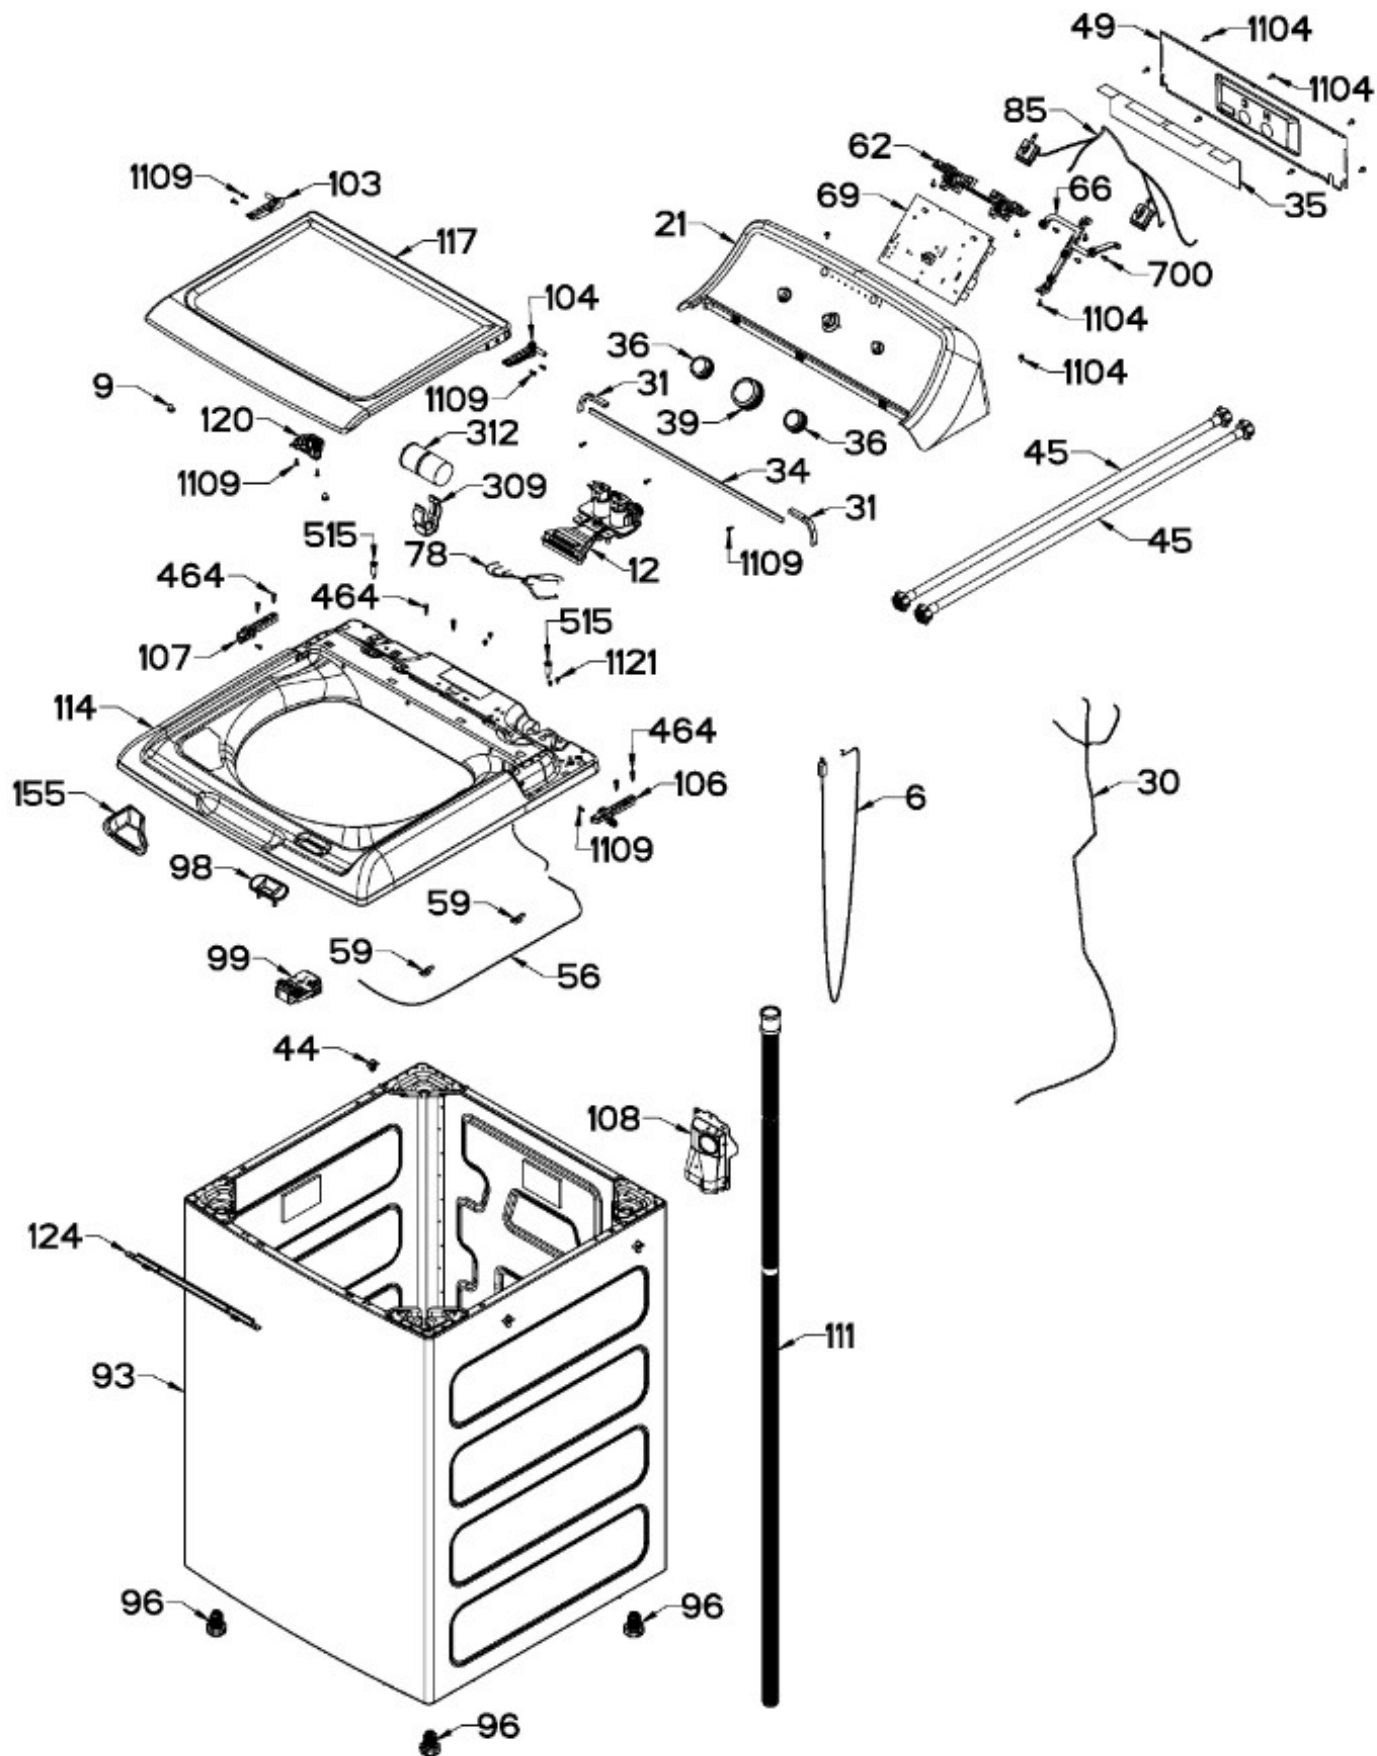

Distribuidor Autorizado

SurteRápido.com

Venta de Refacciones Electrodomesticas

LAVADORA LGA79113CBAB01