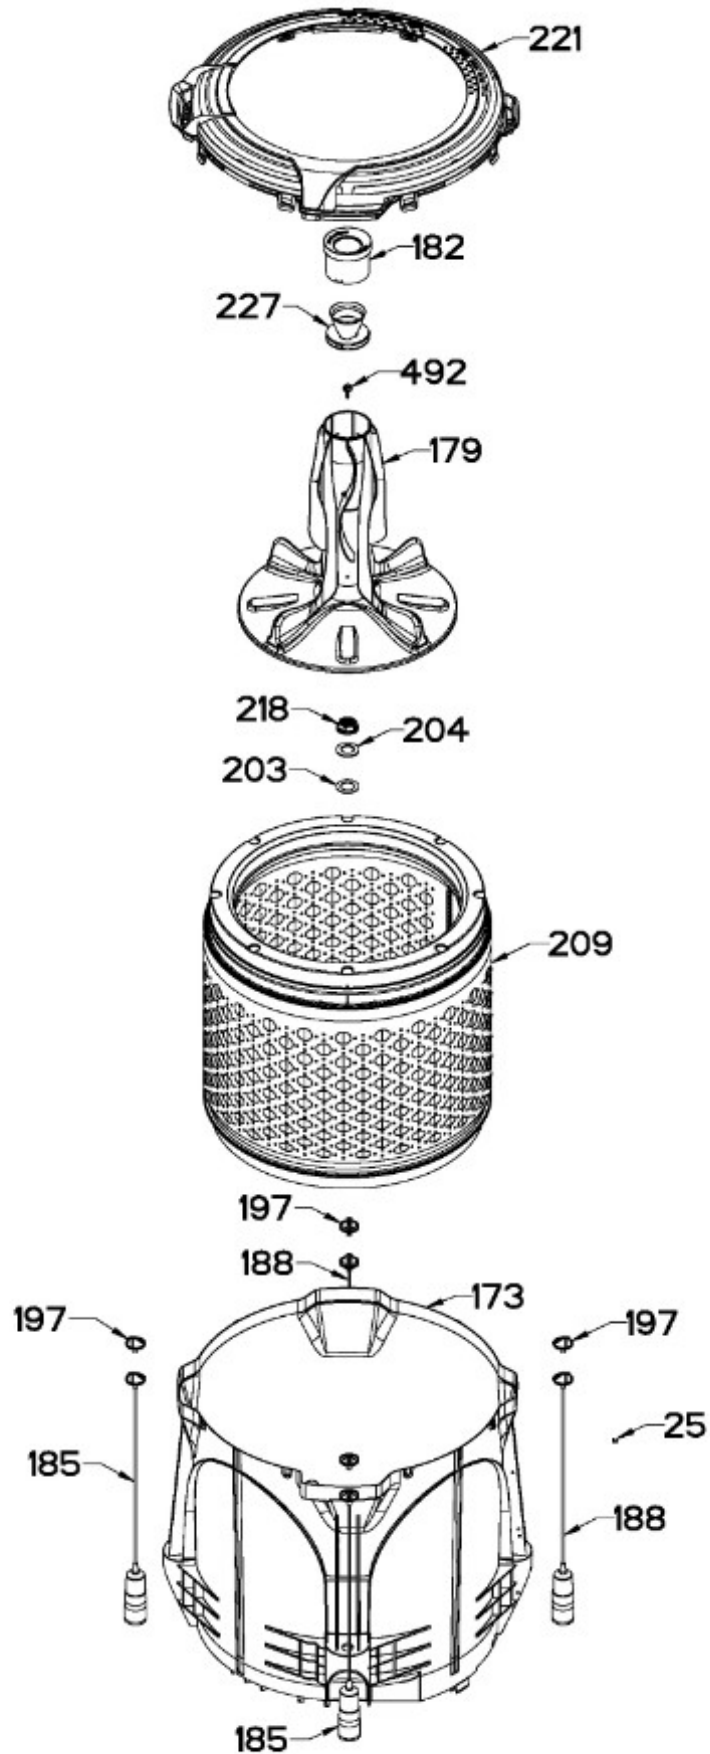

Distribuidor Autorizado

SurteRápido.com

Venta de Refacciones
Electrodomesticas

LAVADORA LGA79113CBAB01