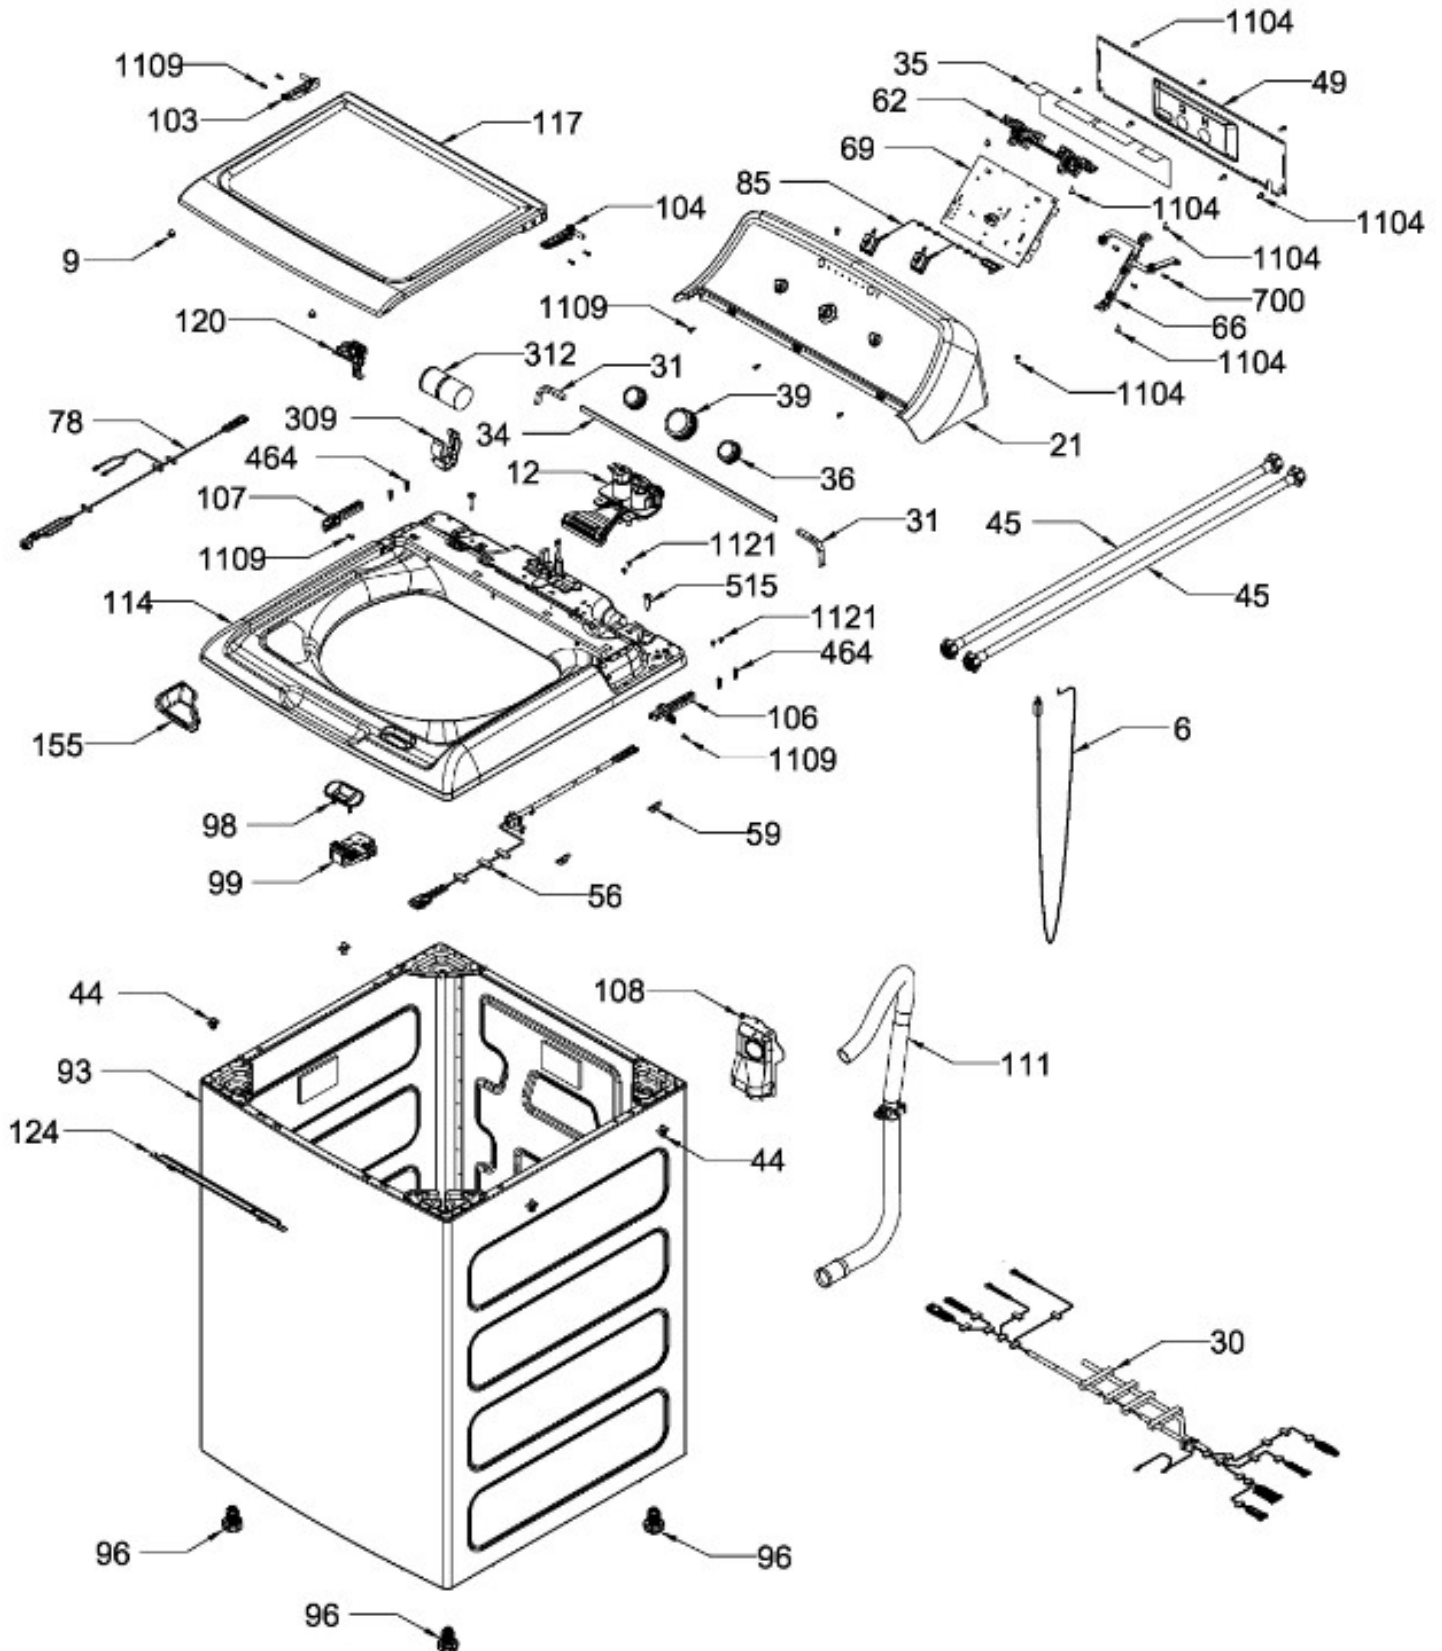

Distribuidor Autorizado

SurteRápido.com

Venta de Refacciones
Electrodomesticas

LAVADORA LGA79113CBDB00