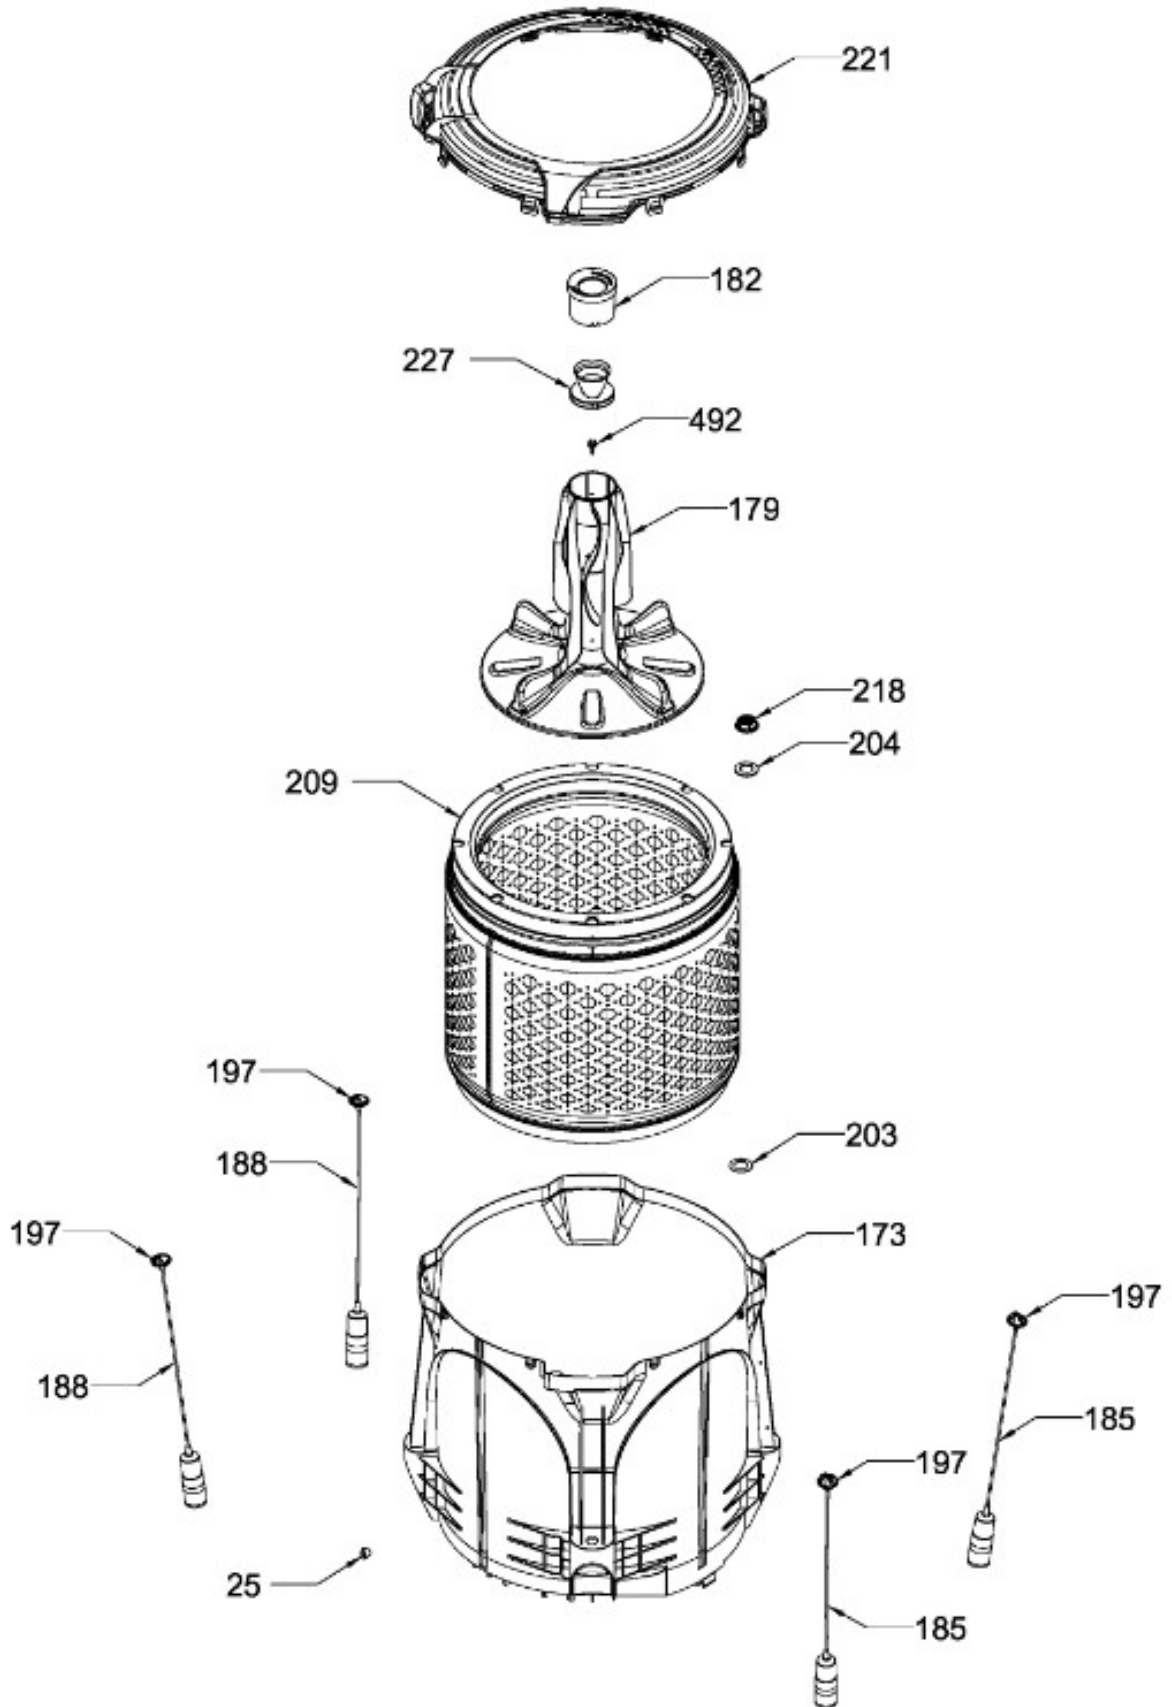

Distribuidor Autorizado

SurteRápido.com

Venta de Refacciones
Electrodomesticas

LAVADORA LGA79113CBDB00