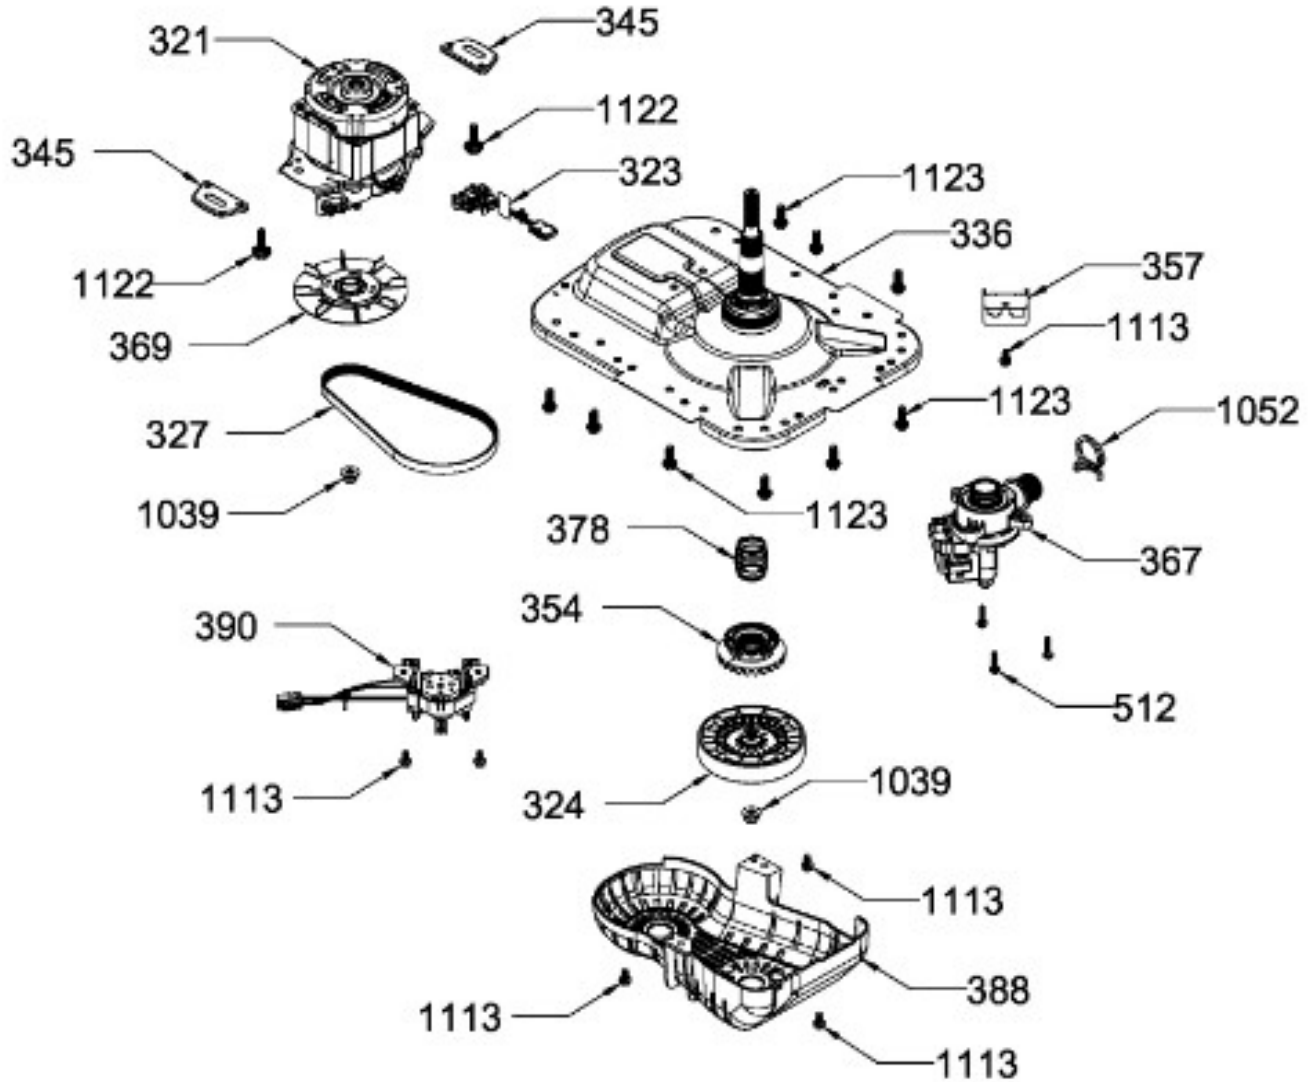

Distribuidor Autorizado

SurteRápido.com

Venta de Refacciones
Electrodomesticas

LAVADORA LGA79113CBDB00

Distribuidor Autorizado

SurteRápido.com

Venta de Refacciones
Electrodomesticas

LAVADORA LGA79113CBDB00

Guía	Refacción	Descripción
6	WW01F01689	ENSAMBLE TOMACORRIENTE
9	WW01A00654	GOMA TAPA
12	WW01F01773	VALVULA DE AGUA
21	WW01L01842	ENSAMBLE IML Y COPETE
25	WW01A00068	ABRAZADERA MANGUERA
30	WW01F02043	ARNES PRINCIPAL JM
31	WW01L01676	SELLADOR COPETE
34	WW01L01675	SELLADOR COPETE
35	WW01A00716	PAPEL ANTIFLAMA
36	WW01L01635	PERILLA ROTATORIA
39	WW01L01638	PERILLA CONTROL
44	WW01A00641	PIN ALINEAMIENTO
45	WW01F01987	MANGUERA LLENADO PARA GUA FRÍA ENSAMBLE
49	WW01L01624	PANEL POSTERIOR COPETE
56	WW01F01679	ARNES SEGURO TAPA
59	WW01A00651	CLIP CABLE
62	WW01L01703	BOTON INICIO / PAUSA
66	WW02F00735	SOPORTE TARJETA CONTROL
69	WW01F02042	PERSONALIZACION DE TARJETA
78	WW01F01677	ARNES VALVULAS
85	WW01F01692	ENSAMBLE SELECTOR
93	WW01L01529	GABINETE ENSAMBLE
96	WW01L01746	PATA NIVELADORA
96	WW01L01746	PATA NIVELADORA
98	WW01F01763	BISEL BLOCAPUERTAS
99	WW01L01660	SEGURO TAPA
103	WW01L01632	BISAGRA IZQUIERDA
104	WW01L01633	BISAGRA DERECHA
106	WW01L01630	BUJE
107	WW01L01631	BUJE
108	WW01L01506	CUBIERTA MANGUERA
108	WW01L01845	CUBIERTA MANGUERA
111	WW01F01743	MANGUERA DRENADO ENSAMBLE
114	WW01L01508	CUBIERTA SUPERIOR
117	WW01L01525	TAPA METALICA