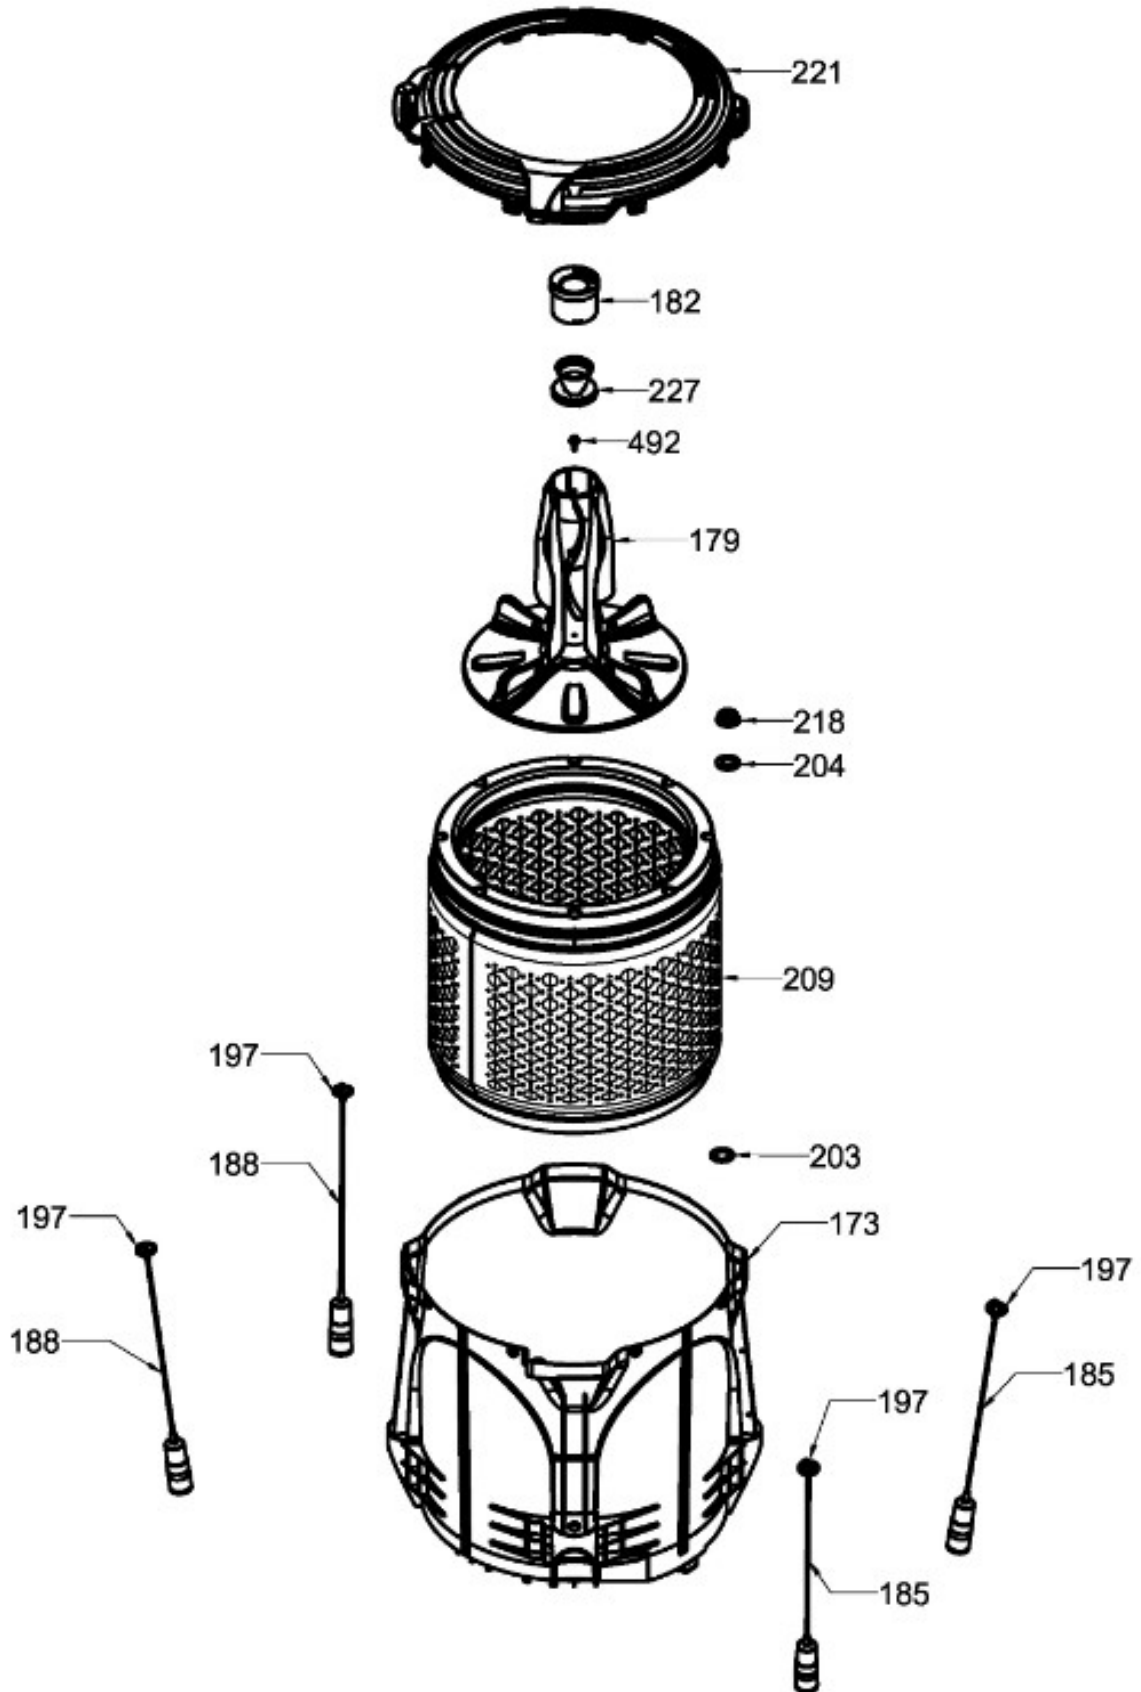

Distribuidor Autorizado

SurteRápido.com

Venta de Refacciones
Electrodomesticas

LAVADORA LGA79113CBDB01