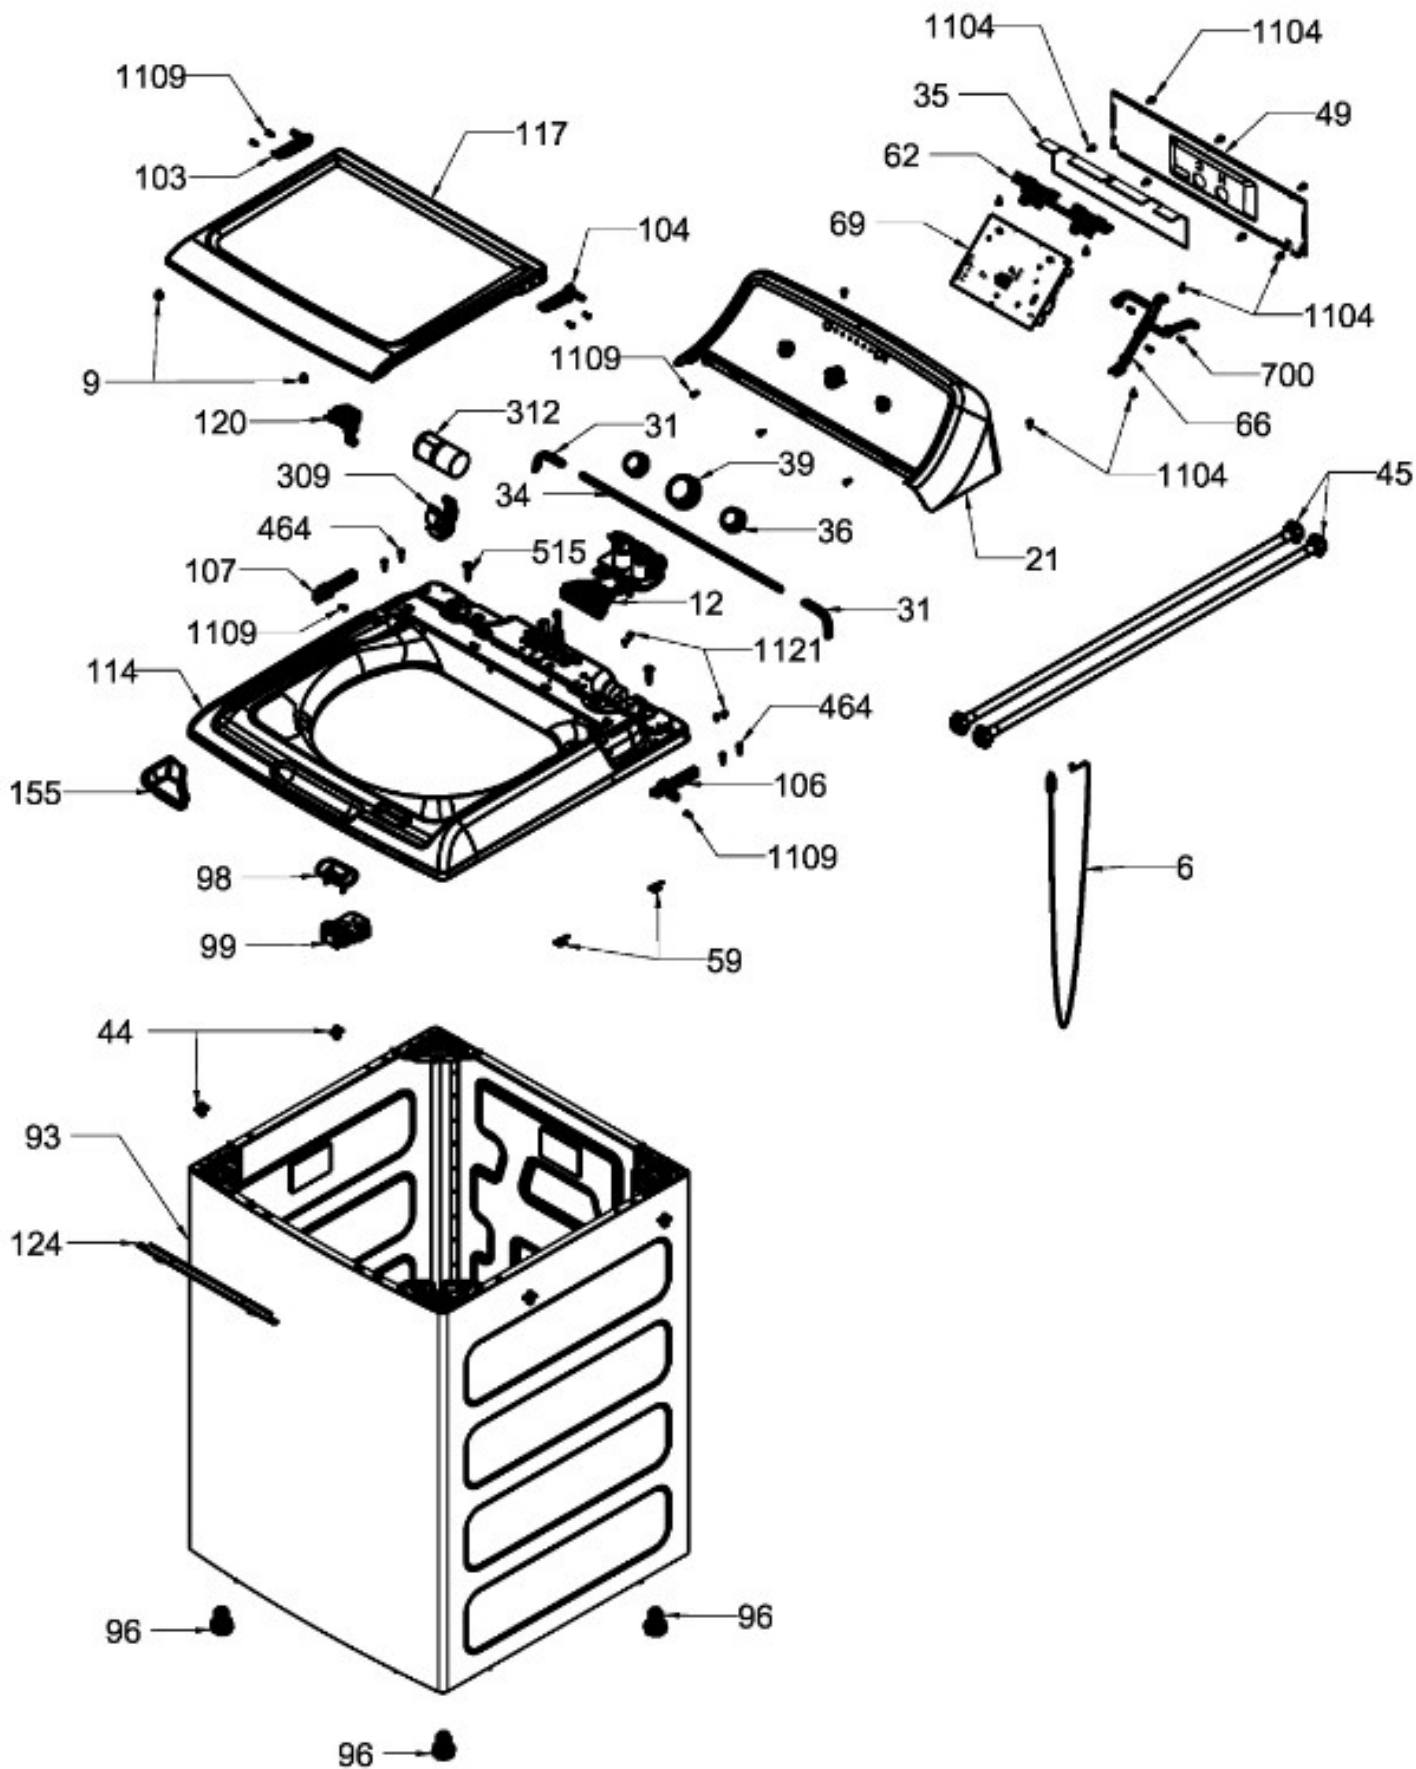

Distribuidor Autorizado

SurteRápido.com

Venta de Refacciones Electrodomesticas

LAVADORA LGA79113CBDB01