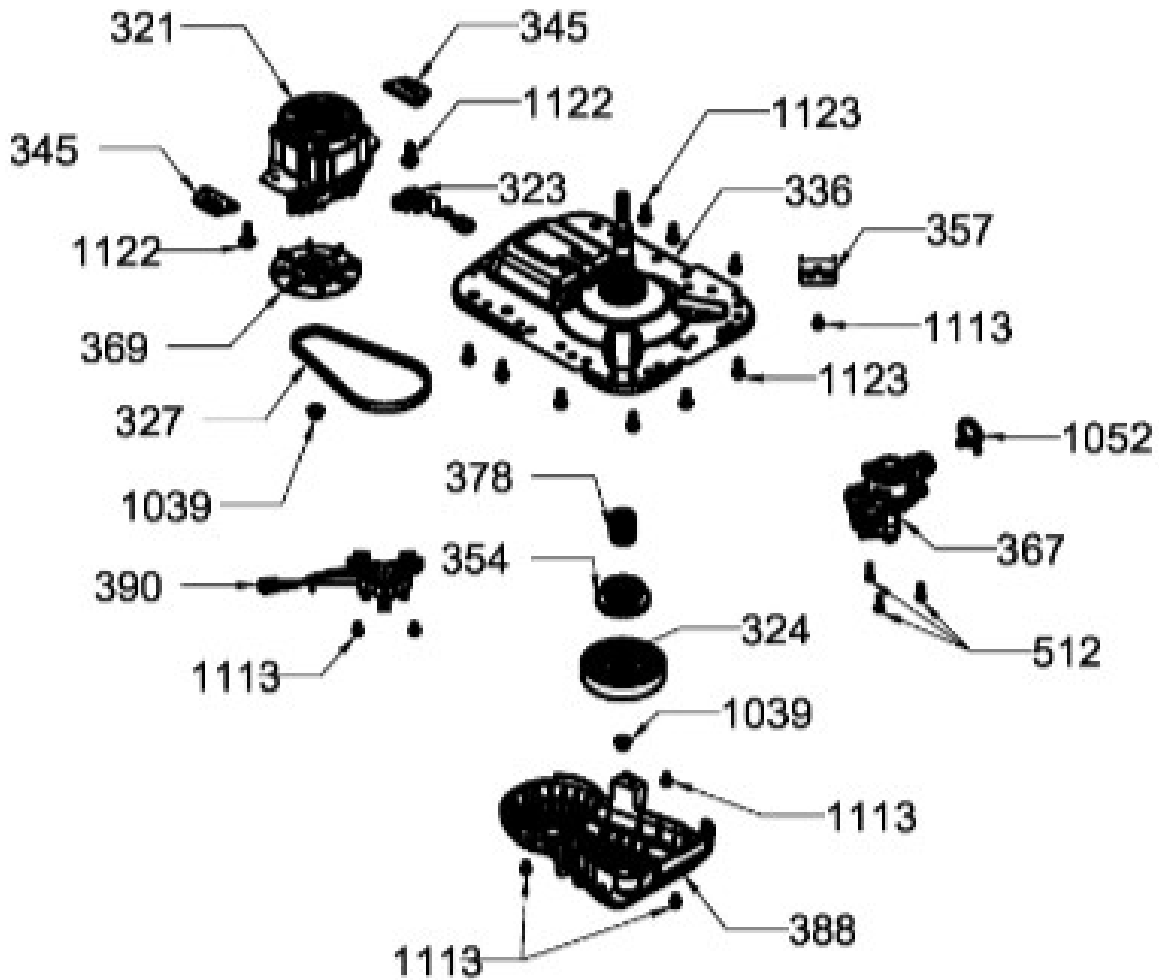

Distribuidor Autorizado

SurteRápido.com

Venta de Refacciones
Electrodomesticas

LAVADORA LGA79113CBDB01

Distribuidor Autorizado

SurteRápido.com

Venta de Refacciones
Electrodomesticas

LAVADORA LGA79113CBDB01

Guía	Refacción	Descripción
6	WW01F01689	ENSAMBLE TOMACORRIENTE
9	WW01A00654	GOMA TAPA
12	WW01F01773	VALVULA DE AGUA
21	WW01L01842	ENSAMBLE IML Y COPETE
25	WW01A00068	ABRAZADERA MANGUERA
30	WW01F02043	ARNES PRINCIPAL JM
31	WW01L01676	SELLADOR COPETE
34	WW01L01675	SELLADOR COPETE
35	WW01A00716	PAPEL ANTIFLAMA
36	WW01L01635	PERILLA ROTATORIA
39	WW01L01638	PERILLA CONTROL
44	WW01A00641	PIN ALINEAMIENTO
45	WW01F01987	MANGUERA LLENADO PARA GUA FRÍA ENSAMBLE
49	WW01L01624	PANEL POSTERIOR COPETE
56	WW01F01679	ARNES SEGURO TAPA
59	WW01A00651	CLIP CABLE
62	WW01L01703	BOTON INICIO / PAUSA
66	WW02F00735	SOPORTE TARJETA CONTROL
69	WW01F02042	PERSONALIZACION DE TARJETA
78	WW01F01677	ARNES VALVULAS
85	WW01F01692	ENSAMBLE SELECTOR
93	WW01L01529	GABINETE ENSAMBLE
96	WW01L01746	PATA NIVELADORA
96	WW01L01746	PATA NIVELADORA
98	WW01F01763	BISEL BLOCAPUERTAS
99	WW01L01660	SEGURO TAPA
103	WW01L01632	BISAGRA IZQUIERDA
104	WW01L01633	BISAGRA DERECHA
106	WW01L01630	BUJE
107	WW01L01631	BUJE
111	WW01F02057	ENS MANGUERA DRENADO
112	WW01L01845	CUBRE MANGUERA
114	WW01L01718	CUBIERTA
117	WW01L01525	TAPA METALICA
120	WW01L01652	ENSAMBLE ACTUADOR