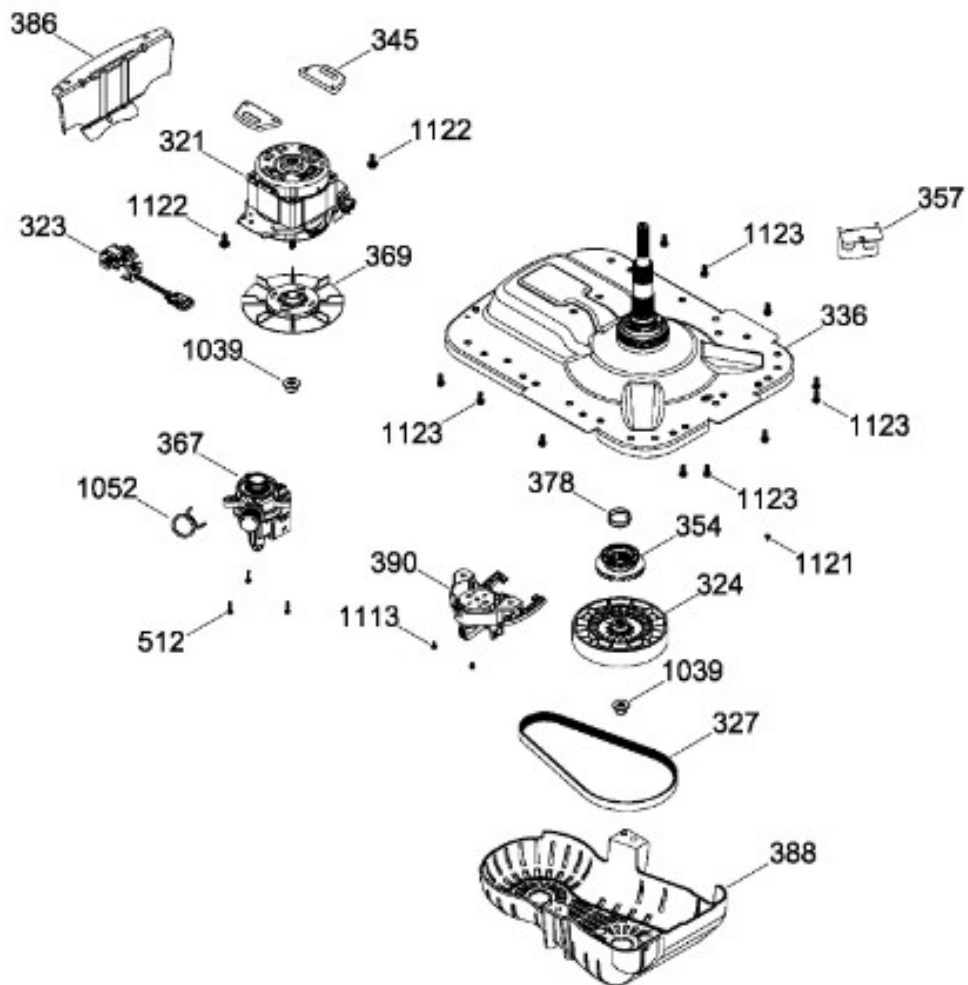

Venta de Refacciones
Electrodomesticas

LAVADORA LGA79115CBBU00

PARTES PARA TINA / TUB, BASKET & AGITATOR

LGA79115CBBU00

Distribuidor Autorizado

SurteRápido.com

Venta de Refacciones
Electrodomesticas

LAVADORA LGA79115CBBU00

SISTEMA MOTRIZ / PUMP & DRIVE COMPONENTS

LGA79115CBBU00

Distribuidor Autorizado

SurteRápido.com

Venta de Refacciones
Electrodomesticas

LAVADORA LGA79115CBBU00

Guía	Refacción	Descripción
6	WW01F01715	CABLE TOMACORRIENTE ENSAMBLE
9	WW01A00654	GOMA TAPA
12	WW01F01775	VALVULA AGUA DOBLE
12	WW01F01775	VALVULA AGUA DOBLE
21	WW01L01766	ENSAMBLE IML Y COPETE
30	WW01F01902	ARNES PRINCIPAL
30	WW01F02029	ARNES PRINCIPAL
31	WW01L01676	SELLADOR COPETE
34	WW01L01675	SELLADOR COPETE
35	WW01A00716	PAPEL ANTIFLAMA
36	WW01L01634	PERILLA ROTATORIA
39	WW01L01637	PERILLA CONTROL
44	WW01A00641	PIN ALINEAMIENTO
45	WW01F00599	MANGUERA
45	WW01F01986	MANGUERA
49	WW01L01624	PANEL POSTERIOR COPETE
56	WW01F01679	ARNES SEGURO TAPA
59	WW01A00651	CLIP CABLE
62	WW01L01703	BOTON INICIO / PAUSA
66	WW02F00735	SOPORTE TARJETA CONTROL
69	WW01F01924	TARJETA CONTROL
78	WW01F01677	ARNES VALVULAS
85	WW01F01794	SELECTOR ENSAMBLE
93	WW01L01529	GABINETE ENSAMBLE
96	WW01L01746	PATA NIVELADORA
96	WW01L01746	PATA NIVELADORA
96	WW01L01746	PATA NIVELADORA
98	WW01F01763	BISEL BLOCAPUERTAS
98	WW01F01763	BISEL BLOCAPUERTAS
99	WW01L01544	BLOQUEA PUERTAS
103	WW01L01632	BISAGRA IZQUIERDA
104	WW01L01633	BISAGRA DERECHA
106	WW01L01630	BUJE
107	WW01L01631	BUJE
108	WW01L01506	CUBIERTA MANGUERA