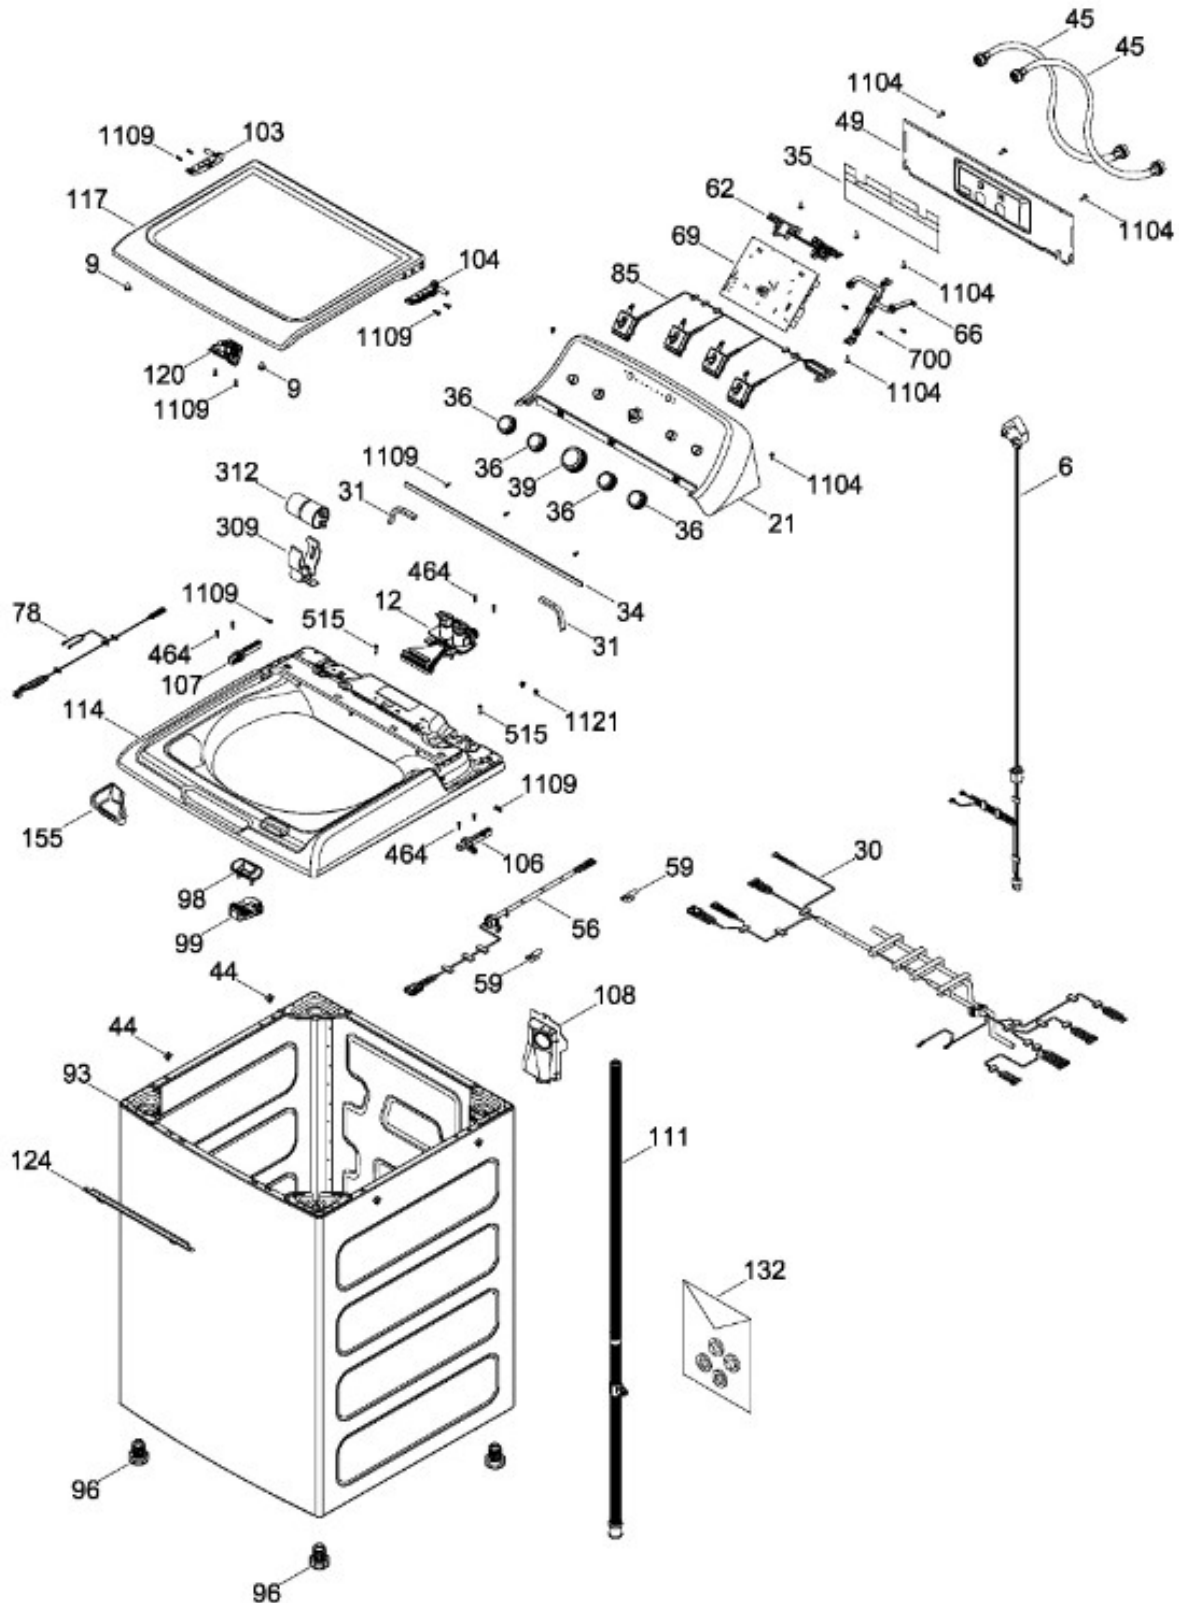

Distribuidor Autorizado

SurteRápido.com

Venta de Refacciones
Electrodomesticas

LAVADORA LGA79115CBBU00

COPETE / BACKSPLASH
GABINETE Y CUBIERTA / CABINET & COVER

LGA79115CBBU00