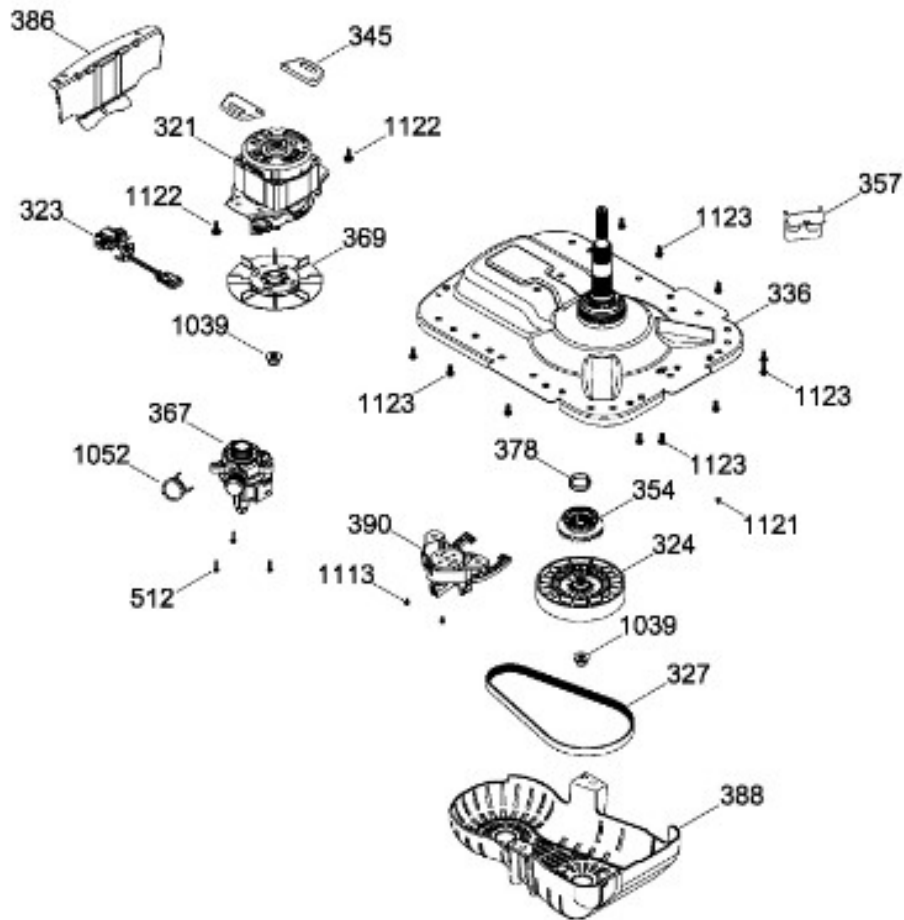

Venta de Refacciones
Electrodomesticas

LAVADORA LGA79115CBCS00

PARTES PARA TINA / TUB, BASKET & AGITATOR

LGA79115CBCS00

Distribuidor Autorizado

SurteRápido.com

Venta de Refacciones
Electrodomesticas

LAVADORA LGA79115CBCS00

SISTEMA MOTRIZ / PUMP & DRIVE COMPONENTS

LGA79115CBCS00

Distribuidor Autorizado

SurteRápido.com

Venta de Refacciones
Electrodomesticas

LAVADORA LGA79115CBCS00

Guía	Refacción	Descripción
6	WW01F01716	CABLE TOMACORRIENTE ENSAMBLE
9	WW01A00654	GOMA TAPA
12	WW01F01775	VALVULA AGUA DOBLE
12	WW01F01775	VALVULA AGUA DOBLE
21	WW01L01766	ENSAMBLE IML Y COPETE
30	WW01F01902	ARNES PRINCIPAL
30	WW01F02029	ARNES PRINCIPAL
31	WW01L01676	SELLADOR COPETE
34	WW01L01675	SELLADOR COPETE
35	WW01A00716	PAPEL ANTIFLAMA
36	WW01L01634	PERILLA ROTATORIA
39	WW01L01637	PERILLA CONTROL
44	WW01A00641	PIN ALINEAMIENTO
45	WW01F00599	MANGUERA
45	WW01F01986	MANGUERA
49	WW01L01624	PANEL POSTERIOR COPETE
56	WW01F01679	ARNES SEGURO TAPA
59	WW01A00651	CLIP CABLE
62	WW01L01703	BOTON INICIO / PAUSA
66	WW02F00735	SOPORTE TARJETA CONTROL
69	WW01F01929	TARJETA CONTROL
78	WW01F01677	ARNES VALVULAS
85	WW01F01794	SELECTOR ENSAMBLE
93	WW01L01529	GABINETE ENSAMBLE
96	WW01L01746	PATA NIVELADORA
96	WW01L01746	PATA NIVELADORA
96	WW01L01746	PATA NIVELADORA
98	WW01F01763	BISEL BLOCAPUERTAS
99	WW01L01544	BLOQUEA PUERTAS
103	WW01L01632	BISAGRA IZQUIERDA
104	WW01L01633	BISAGRA DERECHA
106	WW01L01630	BUJE
107	WW01L01631	BUJE
108	WW01L01506	CUBIERTA MANGUERA
108	WW01L01506	CUBIERTA MANGUERA