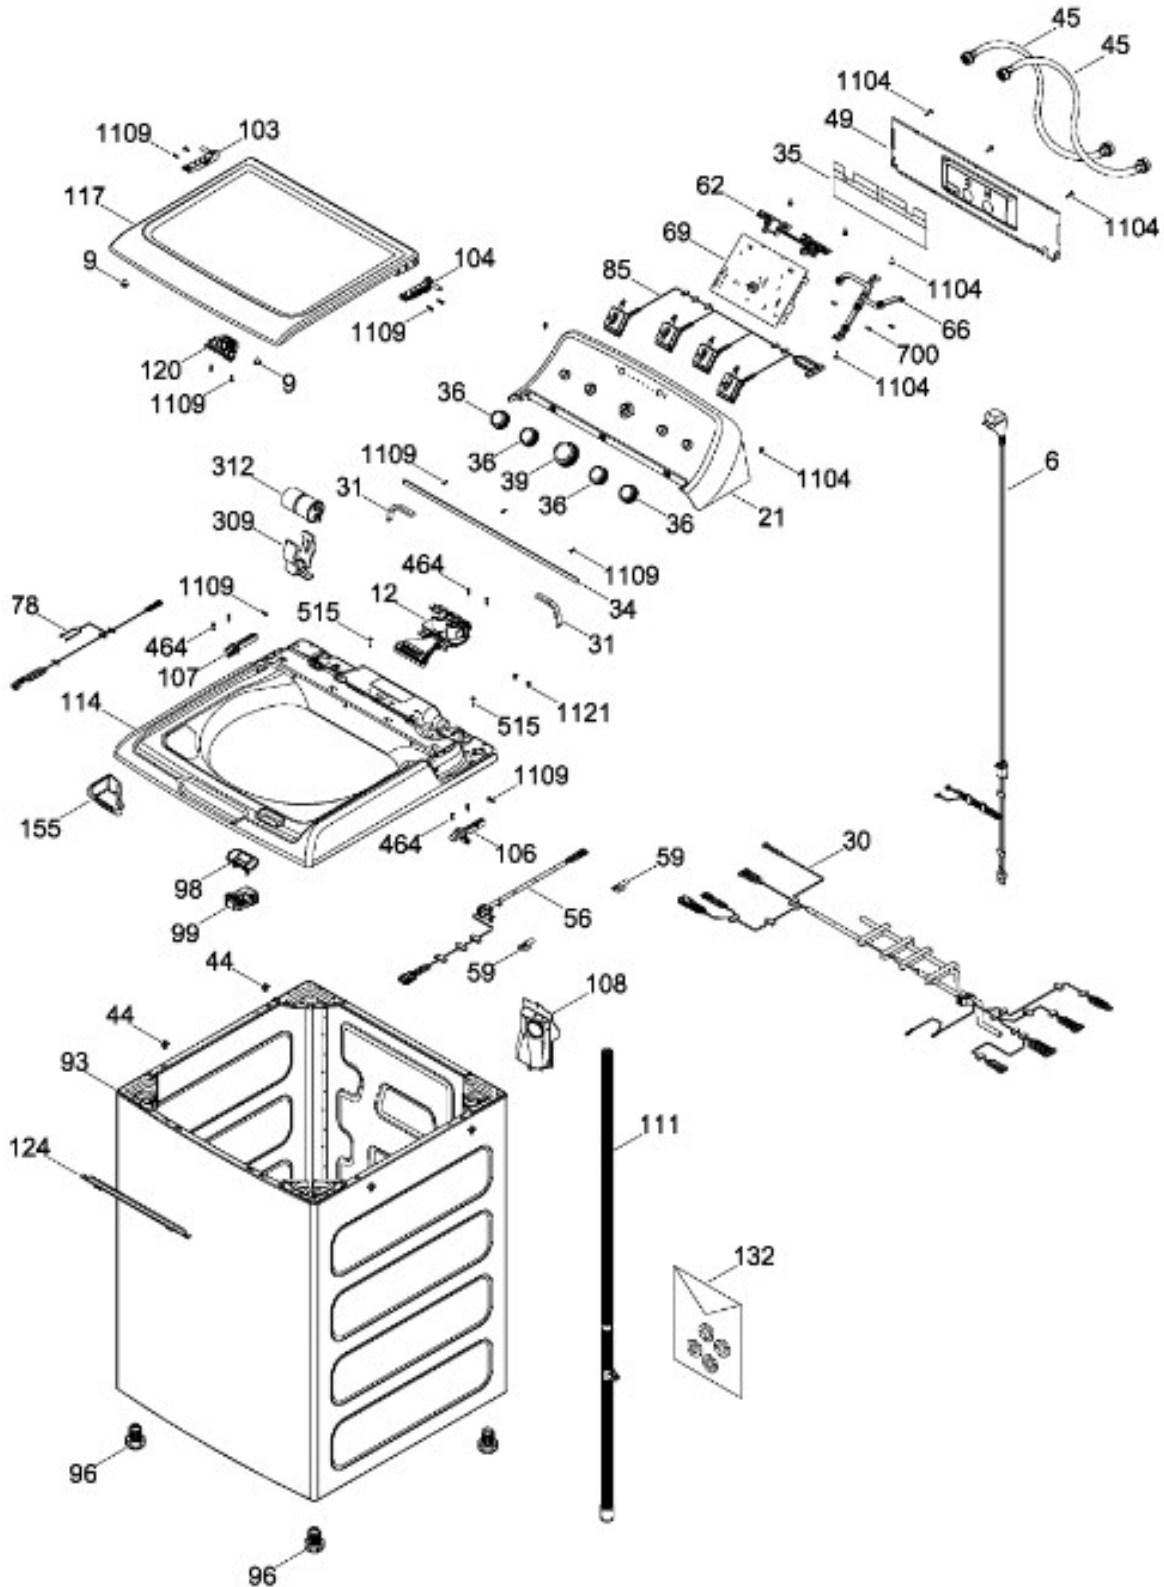

Distribuidor Autorizado

SurteRápido.com

Venta de Refacciones
Electrodomesticas

LAVADORA LGA79115CBCS00

COPETE / BACKSPLASH
GABINETE Y CUBIERTA / CABINET & COVER

LGA79115CBCS00