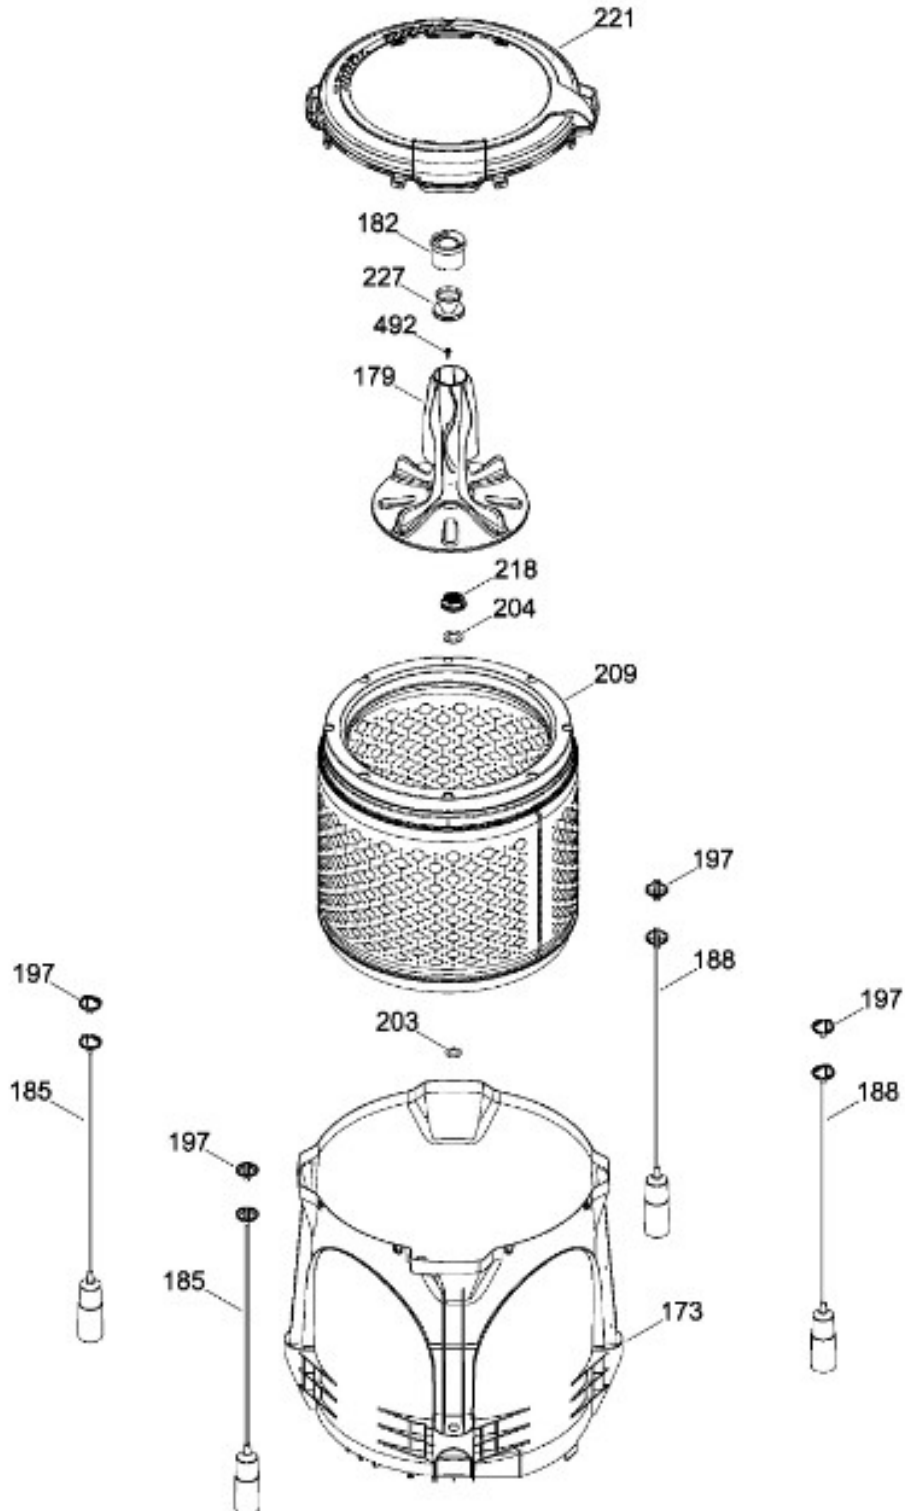

Venta de Refacciones
Electrodomesticas

LAVADORA LGA79115CBCS00

PARTES PARA TINA / TUB, BASKET & AGITATOR

LGA79115CBCS00

Distribuidor Autorizado

SurteRápido.com

Venta de Refacciones
Electrodomesticas

LAVADORA LGA79115CBCS00

SISTEMA MOTRIZ / PUMP & DRIVE COMPONENTS

LGA79115CBCS00

Distribuidor Autorizado

SurteRápido.com

Venta de Refacciones
Electrodomesticas

LAVADORA LGA79115CBCS00

Guía	Refacción	Descripción
6	WW01F01716	CABLE TOMACORRIENTE ENSAMBLE
9	WW01A00654	GOMA TAPA
12	WW01F01775	VALVULA AGUA DOBLE
12	WW01F01775	VALVULA AGUA DOBLE
21	WW01L01766	ENSAMBLE IML Y COPETE
30	WW01F01902	ARNES PRINCIPAL
30	WW01F02029	ARNES PRINCIPAL
31	WW01L01676	SELLADOR COPETE
34	WW01L01675	SELLADOR COPETE
35	WW01A00716	PAPEL ANTIFLAMA
36	WW01L01634	PERILLA ROTATORIA
39	WW01L01637	PERILLA CONTROL
44	WW01A00641	PIN ALINEAMIENTO
45	WW01F00599	MANGUERA
45	WW01F01986	MANGUERA
49	WW01L01624	PANEL POSTERIOR COPETE
56	WW01F01679	ARNES SEGURO TAPA
59	WW01A00651	CLIP CABLE
62	WW01L01703	BOTON INICIO / PAUSA
66	WW02F00735	SOPORTE TARJETA CONTROL
69	WW01F01929	TARJETA CONTROL
78	WW01F01677	ARNES VALVULAS
85	WW01F01794	SELECTOR ENSAMBLE
93	WW01L01529	GABINETE ENSAMBLE
96	WW01L01746	PATA NIVELADORA
96	WW01L01746	PATA NIVELADORA
96	WW01L01746	PATA NIVELADORA
98	WW01F01763	BISEL BLOCAPUERTAS
99	WW01L01544	BLOQUEA PUERTAS
103	WW01L01632	BISAGRA IZQUIERDA
104	WW01L01633	BISAGRA DERECHA
106	WW01L01630	BUJE
107	WW01L01631	BUJE
108	WW01L01506	CUBIERTA MANGUERA
108	WW01L01506	CUBIERTA MANGUERA