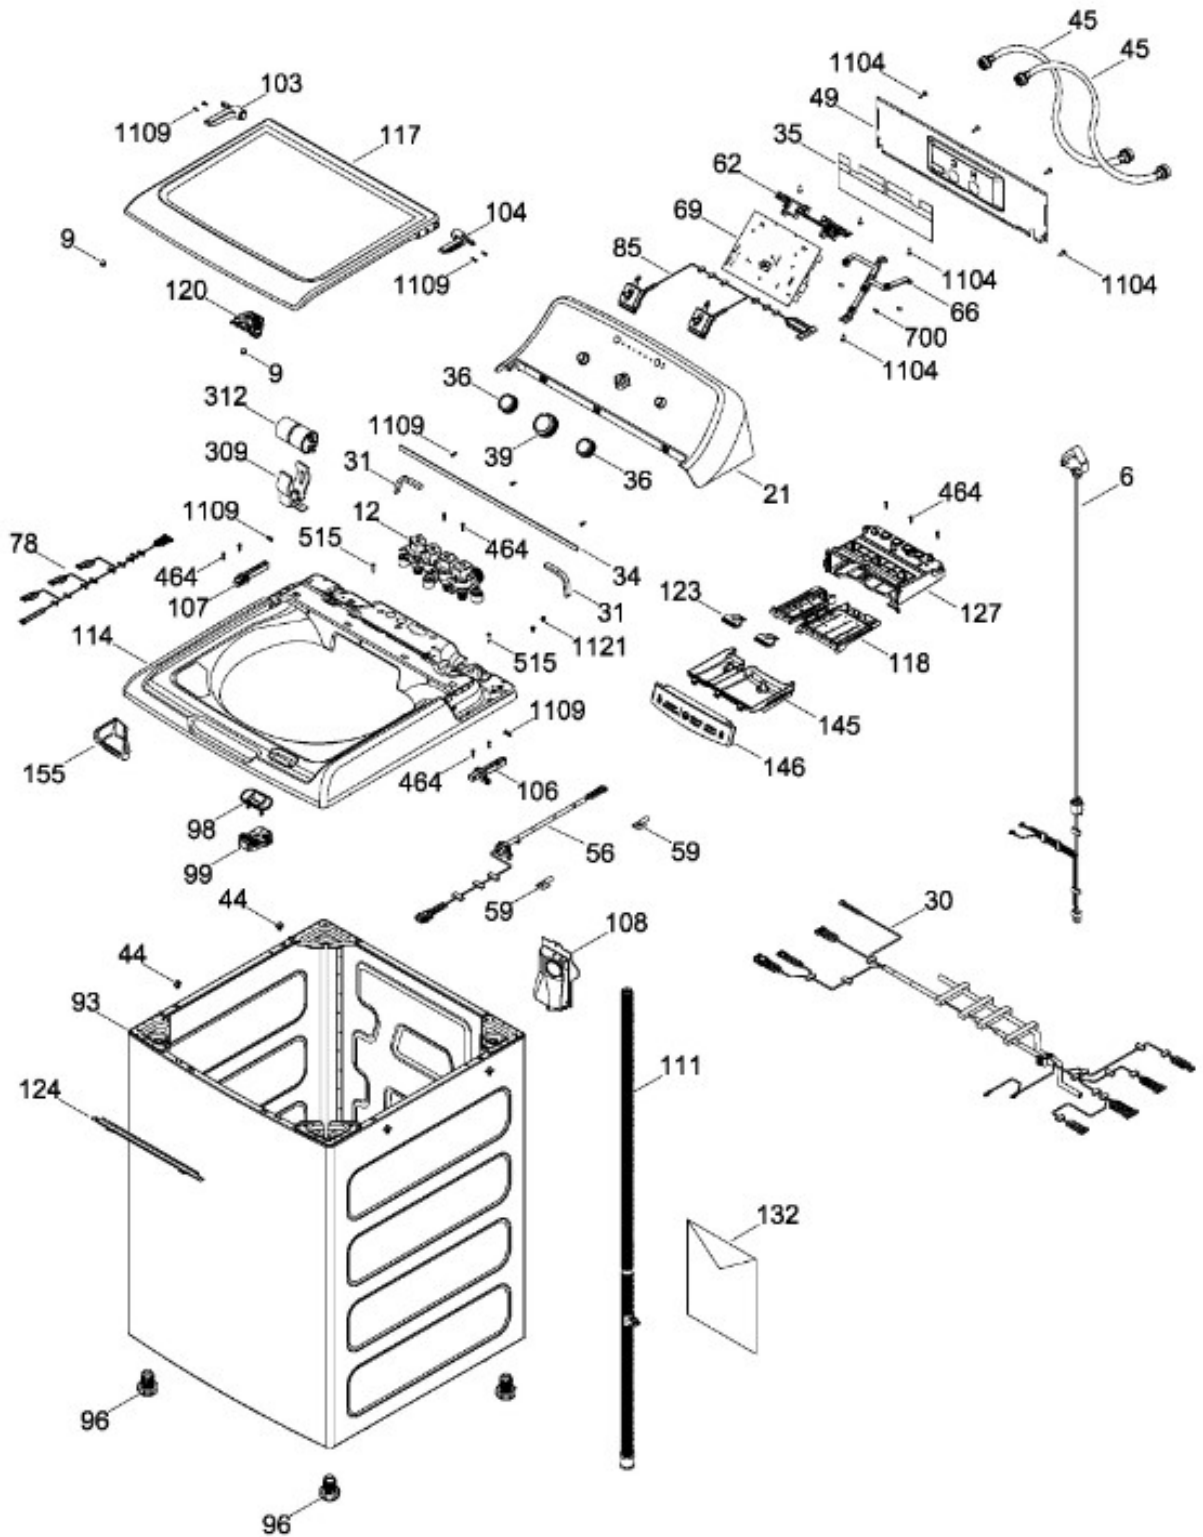

Distribuidor Autorizado

SurteRápido.com

Venta de Refacciones
Electrodomesticas

LAVADORA LGH70203SBBU00

COPETE / BACKSPLASH
GABINETE Y CUBIERTA / CABINET & COVER

LGH70203SBBU00