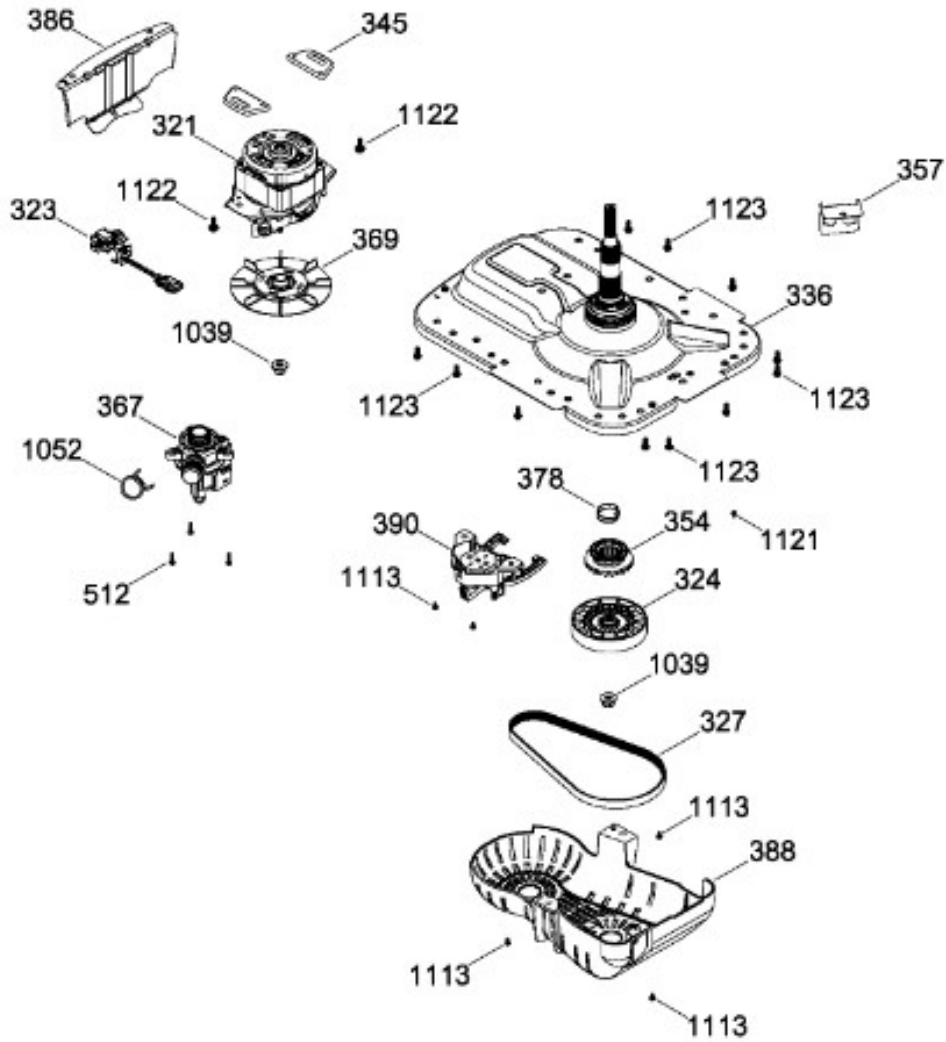

# LAVADORA LGH70203SBBU00

PARTES PARA TINA / TUB, BASKET & AGITATOR

LGH70203SBBU00

Distribuidor Autorizado

SurteRápido.com

Venta de Refacciones  
Electrodomesticas

# LAVADORA LGH70203SBBU00

SISTEMA MOTRIZ / PUMP & DRIVE COMPONENTS

LGH70203SBBU00

Distribuidor Autorizado

**SurteRápido.com**

Venta de Refacciones  
Electrodomesticas

# LAVADORA LGH70203SBBU00

Guía	Refacción	Descripción
6	WW01F01715	CABLE TOMACORRIENTE ENSAMBLE
9	WW01A00654	GOMA TAPA
12	WW01F01772	VALVULA CUADRUPLE
21	WW01L01768	ENSAMBLE IML Y COPETE
30	WW01F01902	ARNES PRINCIPAL
30	WW01F02029	ARNES PRINCIPAL
31	WW01L01676	SELLADOR COPETE
34	WW01L01675	SELLADOR COPETE
35	WW01A00716	PAPEL ANTIFLAMA
36	WW01L01636	PERILLA ROTATORIA
39	WW01L01639	PERILLA CONTROL
44	WW01A00641	PIN ALINEAMIENTO
45	WW01F00599	MANGUERA
45	WW01F01986	MANGUERA
49	WW01L01624	PANEL POSTERIOR COPETE
56	WW01F01679	ARNES SEGURO TAPA
59	WW01A00651	CLIP CABLE
62	WW01L01703	BOTON INICIO / PAUSA
66	WW02F00735	SOPORTE TARJETA CONTROL
69	WW01F01925	TARJETA ENSAMBLE
78	WW01F01676	ARNES VALVULAS
85	WW01F01692	ENSAMBLE SELECTOR
93	WW01L01529	GABINETE ENSAMBLE
96	WW01L01746	PATA NIVELADORA
96	WW01L01746	PATA NIVELADORA
96	WW01L01746	PATA NIVELADORA
98	WW01F01763	BISEL BLOCAPUERTAS
98	WW01F01763	BISEL BLOCAPUERTAS
99	WW01L01544	BLOQUEA PUERTAS
103	WW01L01640	AMORTIGUADOR Y SOPORTE IZQUIERDO
104	WW01L01642	AMORTIGUADOR Y SOPORTE DERECHO
106	WW01L01628	BUJE DERECHO
107	WW01L01629	BUJE IZQUIERDO
108	WW01L01506	CUBIERTA MANGUERA
108	WW01L01506	CUBIERTA MANGUERA