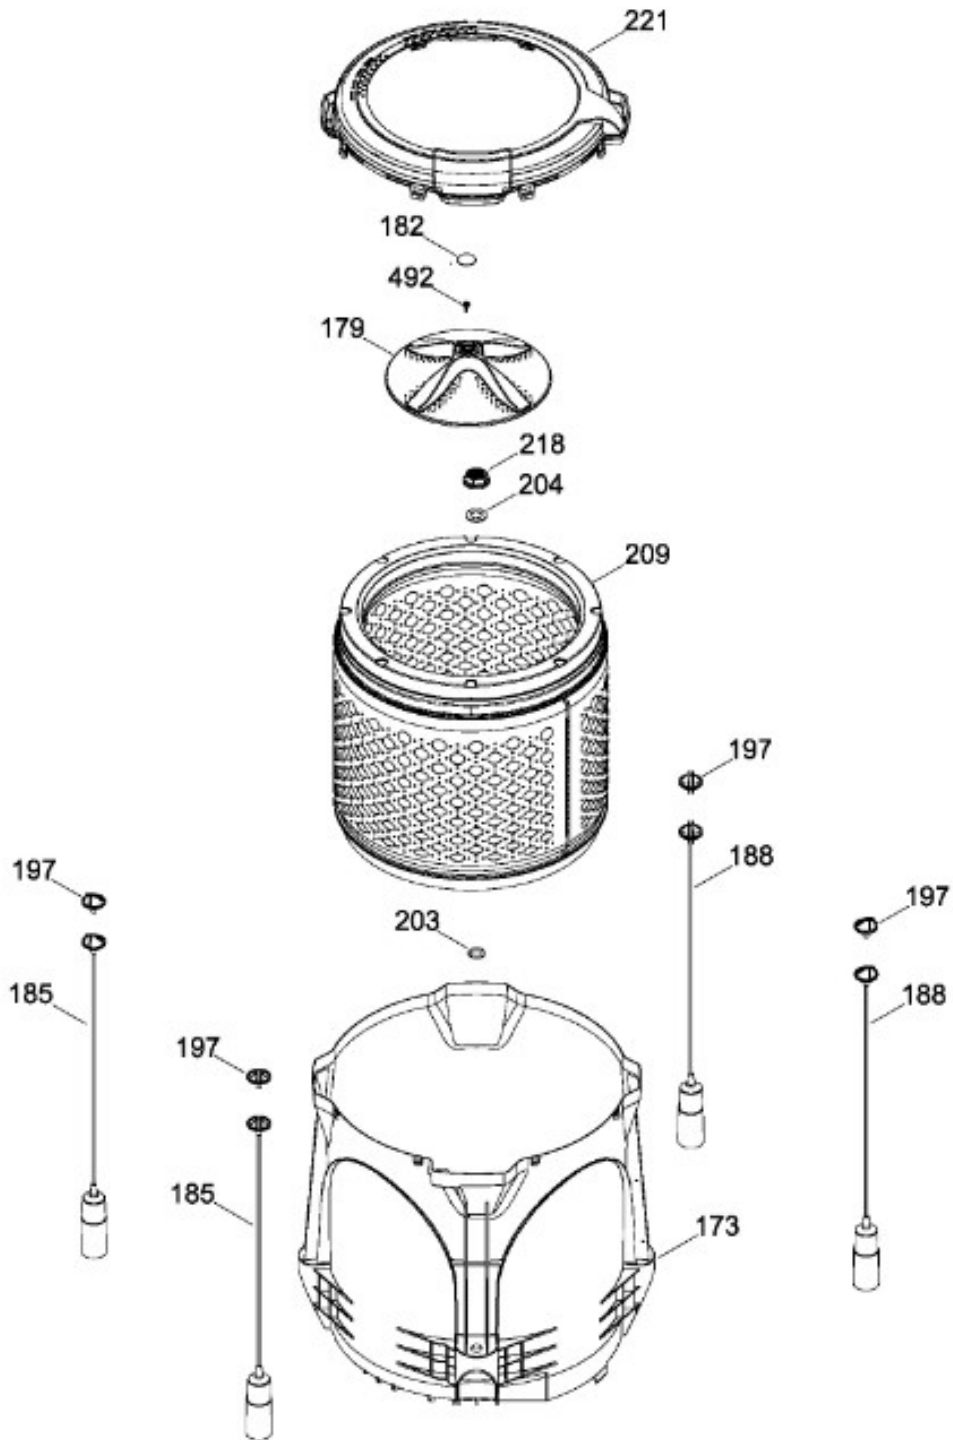

# LAVADORA LGH70203SBBU00

COPETE / BACKSPLASH  
GABINETE Y CUBIERTA / CABINET & COVER

LGH70203SBBU00

Distribuidor Autorizado

SurteRápido.com

Venta de Refacciones  
Electrodomesticas

# LAVADORA LGH70203SBBU00

PARTES PARA TINA / TUB, BASKET & AGITATOR

LGH70203SBBU00

Distribuidor Autorizado

SurteRápido.com

Venta de Refacciones  
Electrodomesticas