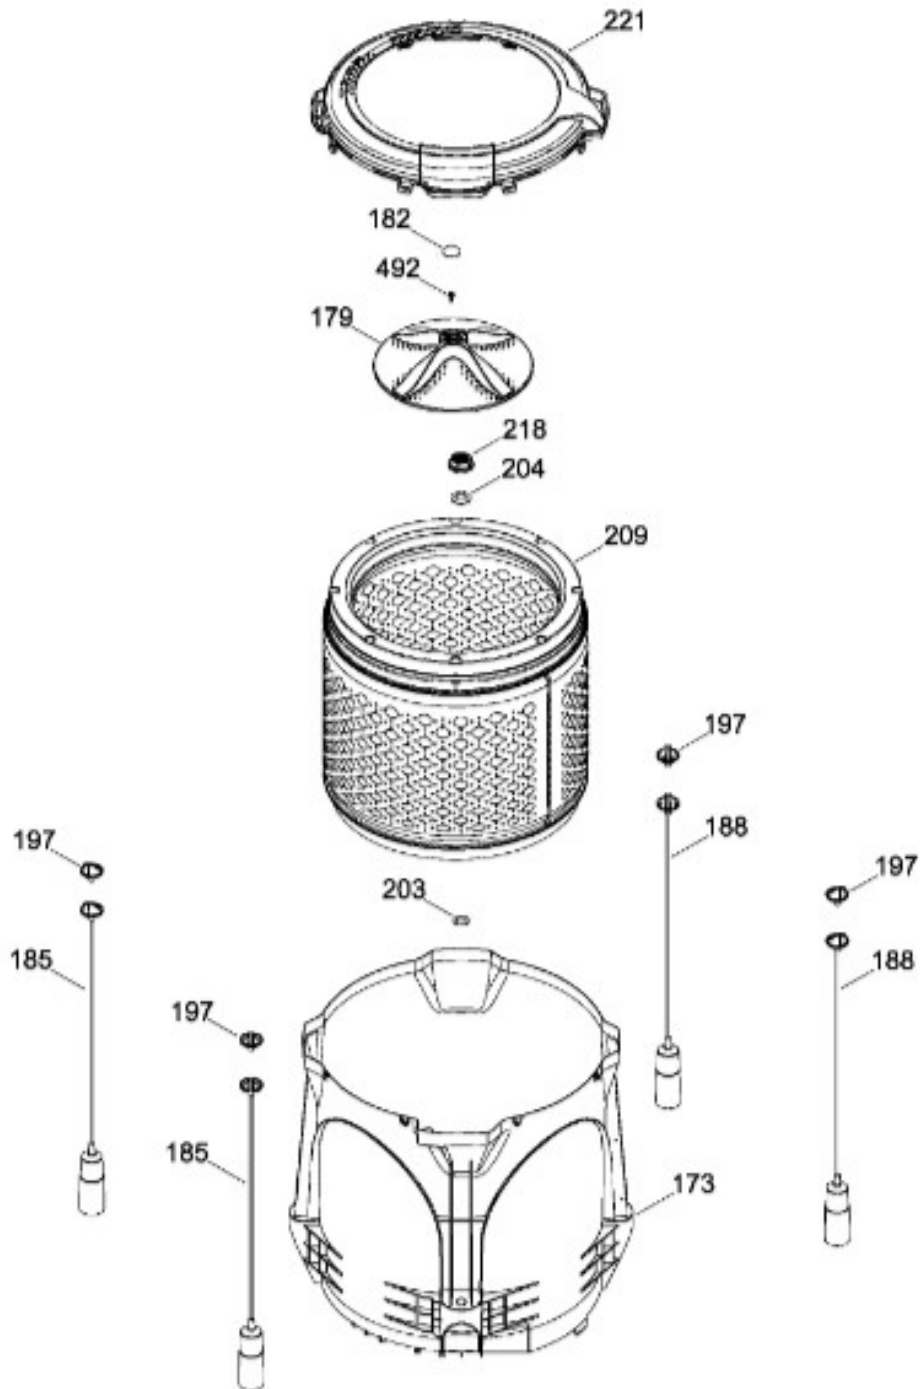

Distribuidor Autorizado

SurteRápido.com

Venta de Refacciones
Electrodomesticas

LAVADORA LGH70203SBCS00

COPETE / BACKSPLASH
GABINETE Y CUBIERTA / CABINET & COVER

LGH70203SBCS00

Distribuidor Autorizado

SurteRápido.com

Venta de Refacciones
Electrodomesticas

LAVADORA LGH70203SBCS00

PARTES PARA TINA / TUB, BASKET & AGITATOR

LGH70203SBCS00

Distribuidor Autorizado

SurteRápido.com

Venta de Refacciones
Electrodomesticas

LAVADORA LGH70203SBCS00

SISTEMA MOTRIZ / PUMP & DRIVE COMPONENTS

LGH70203SBCS00

Distribuidor Autorizado

SurteRápido.com

Venta de Refacciones
Electrodomesticas

LAVADORA LGH70203SBCS00

Guía	Refacción	Descripción
6	WW01F01716	CABLE TOMACORRIENTE ENSAMBLE
9	WW01A00654	GOMA TAPA
12	WW01F01772	VALVULA CUADRUPLE
21	WW01L01769	ENSAMBLE IML Y COPETE
30	WW01F01902	ARNES PRINCIPAL
30	WW01F02029	ARNES PRINCIPAL
31	WW01L01676	SELLADOR COPETE
34	WW01L01675	SELLADOR COPETE
35	WW01A00716	PAPEL ANTIFLAMA
36	WW01L01636	PERILLA ROTATORIA
39	WW01L01639	PERILLA CONTROL
44	WW01A00641	PIN ALINEAMIENTO
45	WW01F00599	MANGUERA
45	WW01F01986	MANGUERA
49	WW01L01624	PANEL POSTERIOR COPETE
56	WW01F01679	ARNES SEGURO TAPA
59	WW01A00651	CLIP CABLE
62	WW01L01703	BOTON INICIO / PAUSA
66	WW02F00735	SOPORTE TARJETA CONTROL
69	WW01F01930	TARJETA CONTROL
78	WW01F01676	ARNES VALVULAS
85	WW01F01692	ENSAMBLE SELECTOR
93	WW01L01529	GABINETE ENSAMBLE
96	WW01L01746	PATA NIVELADORA
96	WW01L01746	PATA NIVELADORA
96	WW01L01746	PATA NIVELADORA
98	WW01F01763	BISEL BLOCAPUERTAS
99	WW01L01544	BLOQUEA PUERTAS
103	WW01L01640	AMORTIGUADOR Y SOPORTE IZQUIERDO
104	WW01L01642	AMORTIGUADOR Y SOPORTE DERECHO
106	WW01L01628	BUJE DERECHO
107	WW01L01629	BUJE IZQUIERDO
108	WW01L01506	CUBIERTA MANGUERA
108	WW01L01506	CUBIERTA MANGUERA
108	WW01L01845	CUBIERTA MANGUERA