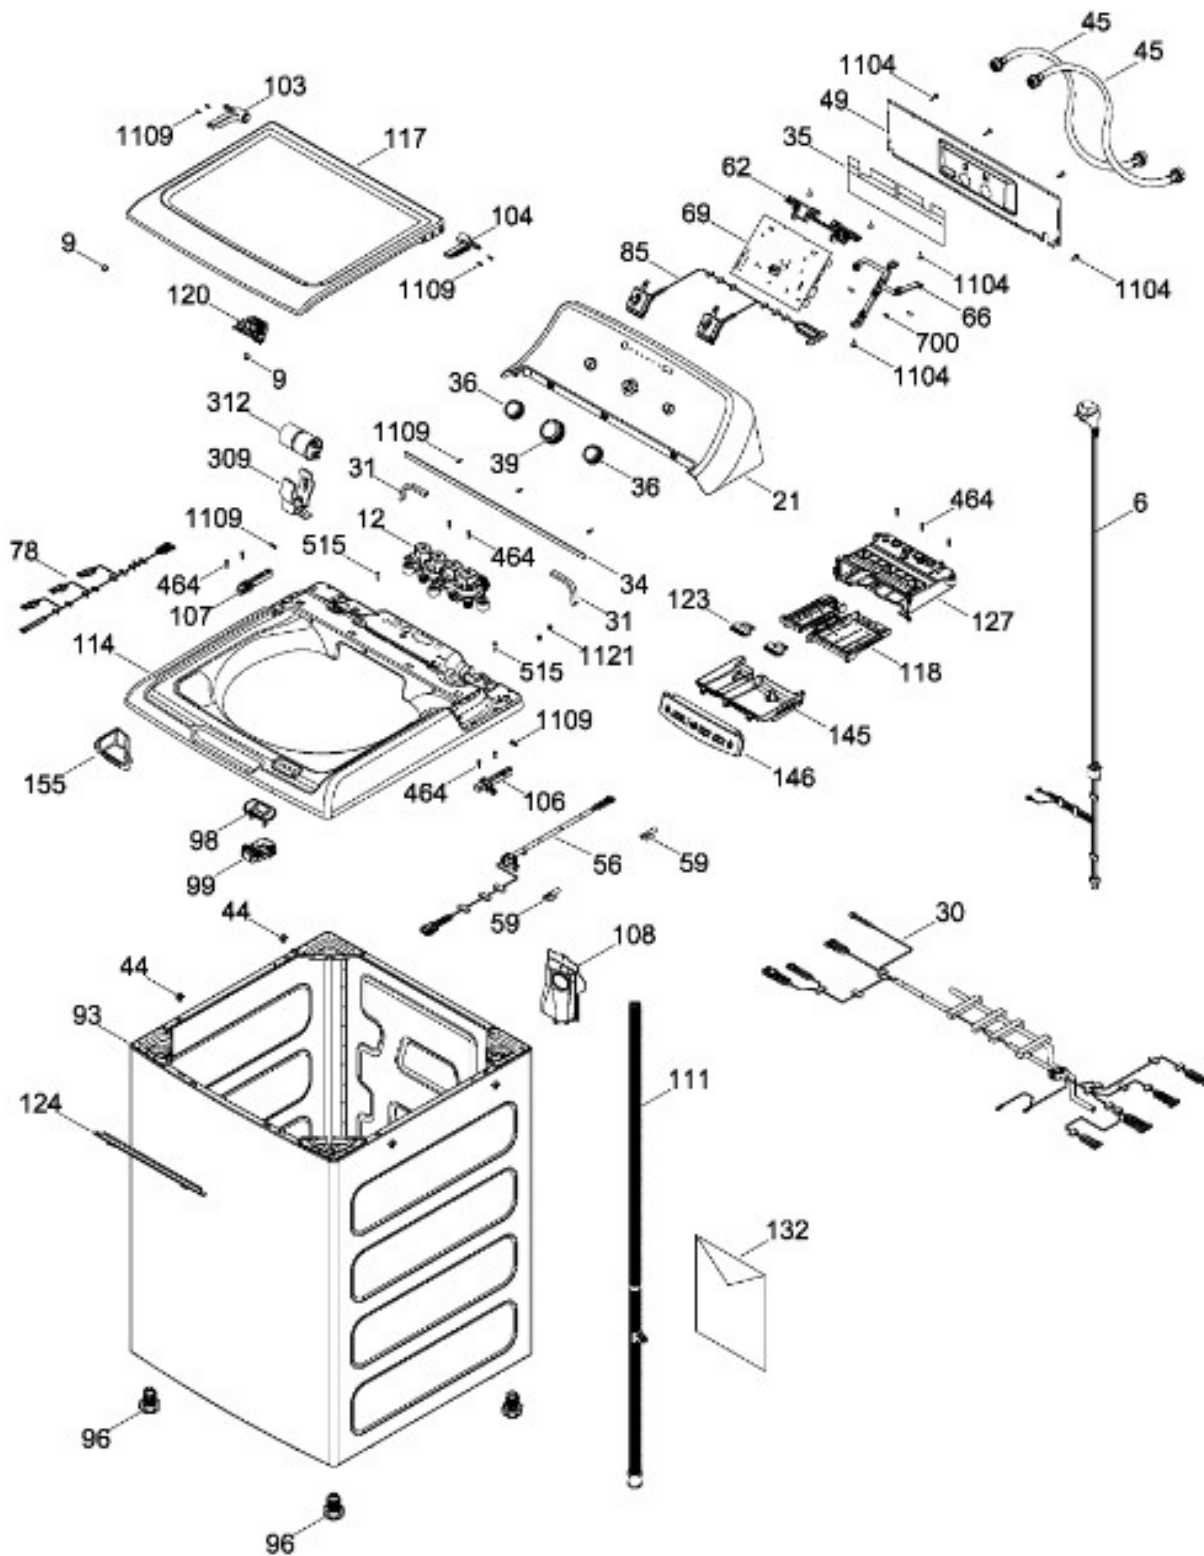

Distribuidor Autorizado

SurteRápido.com

Venta de Refacciones
Electrodomesticas

LAVADORA LGH70203SBCS00

COPETE / BACKSPLASH
GABINETE Y CUBIERTA / CABINET & COVER

LGH70203SBCS00

Distribuidor Autorizado

SurteRápido.com

Venta de Refacciones
Electrodomesticas

LAVADORA LGH70203SBCS00

PARTES PARA TINA / TUB, BASKET & AGITATOR

LGH70203SBCS00

Distribuidor Autorizado

SurteRápido.com

Venta de Refacciones
Electrodomesticas

LAVADORA LGH70203SBCS00

SISTEMA MOTRIZ / PUMP & DRIVE COMPONENTS

LGH70203SBCS00

Distribuidor Autorizado

SurteRápido.com

Venta de Refacciones
Electrodomesticas

LAVADORA LGH70203SBCS00

Guía	Refacción	Descripción
6	WW01F01716	CABLE TOMACORRIENTE ENSAMBLE
9	WW01A00654	GOMA TAPA
12	WW01F01772	VALVULA CUADRUPLE
21	WW01L01769	ENSAMBLE IML Y COPETE
30	WW01F01902	ARNES PRINCIPAL
30	WW01F02029	ARNES PRINCIPAL
31	WW01L01676	SELLADOR COPETE
34	WW01L01675	SELLADOR COPETE
35	WW01A00716	PAPEL ANTIFLAMA
36	WW01L01636	PERILLA ROTATORIA
39	WW01L01639	PERILLA CONTROL
44	WW01A00641	PIN ALINEAMIENTO
45	WW01F00599	MANGUERA
45	WW01F01986	MANGUERA
49	WW01L01624	PANEL POSTERIOR COPETE
56	WW01F01679	ARNES SEGURO TAPA
59	WW01A00651	CLIP CABLE
62	WW01L01703	BOTON INICIO / PAUSA
66	WW02F00735	SOPORTE TARJETA CONTROL
69	WW01F01930	TARJETA CONTROL
78	WW01F01676	ARNES VALVULAS
85	WW01F01692	ENSAMBLE SELECTOR
93	WW01L01529	GABINETE ENSAMBLE
96	WW01L01746	PATA NIVELADORA
96	WW01L01746	PATA NIVELADORA
96	WW01L01746	PATA NIVELADORA
98	WW01F01763	BISEL BLOCAPUERTAS
99	WW01L01544	BLOQUEA PUERTAS
103	WW01L01640	AMORTIGUADOR Y SOPORTE IZQUIERDO
104	WW01L01642	AMORTIGUADOR Y SOPORTE DERECHO
106	WW01L01628	BUJE DERECHO
107	WW01L01629	BUJE IZQUIERDO
108	WW01L01506	CUBIERTA MANGUERA
108	WW01L01506	CUBIERTA MANGUERA
108	WW01L01845	CUBIERTA MANGUERA