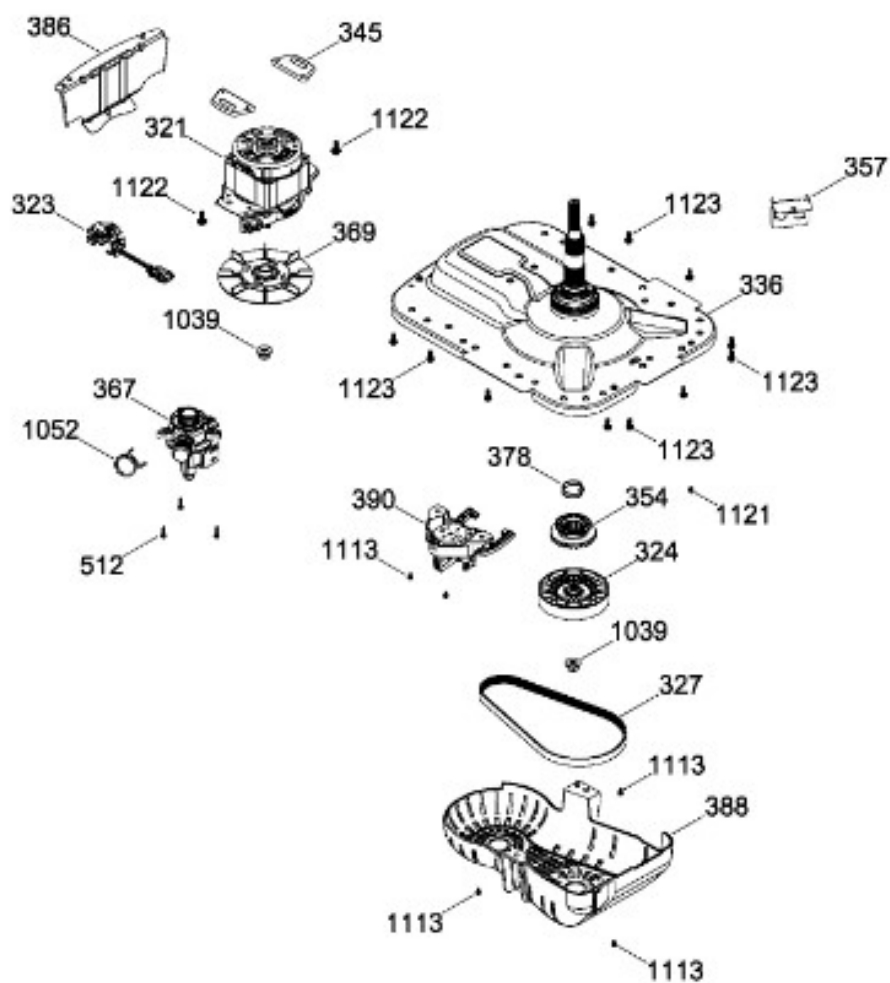

Venta de Refacciones
Electrodomesticas

LAVADORA LGH70203SBCS00

PARTES PARA TINA / TUB, BASKET & AGITATOR

LGH70203SBCS00

Distribuidor Autorizado

SurteRápido.com

Venta de Refacciones
Electrodomesticas

LAVADORA LGH70203SBCS00

SISTEMA MOTRIZ / PUMP & DRIVE COMPONENTS

LGH70203SBCS00

Distribuidor Autorizado

SurteRápido.com

Venta de Refacciones
Electrodomesticas

LAVADORA LGH70203SBCS00

Guía	Refacción	Descripción
6	WW01F01716	CABLE TOMACORRIENTE ENSAMBLE
9	WW01A00654	GOMA TAPA
12	WW01F01772	VALVULA CUADRUPLE
21	WW01L01769	ENSAMBLE IML Y COPETE
30	WW01F01902	ARNES PRINCIPAL
30	WW01F02029	ARNES PRINCIPAL
31	WW01L01676	SELLADOR COPETE
34	WW01L01675	SELLADOR COPETE
35	WW01A00716	PAPEL ANTIFLAMA
36	WW01L01636	PERILLA ROTATORIA
39	WW01L01639	PERILLA CONTROL
44	WW01A00641	PIN ALINEAMIENTO
45	WW01F00599	MANGUERA
45	WW01F01986	MANGUERA
49	WW01L01624	PANEL POSTERIOR COPETE
56	WW01F01679	ARNES SEGURO TAPA
59	WW01A00651	CLIP CABLE
62	WW01L01703	BOTON INICIO / PAUSA
66	WW02F00735	SOPORTE TARJETA CONTROL
69	WW01F01930	TARJETA CONTROL
78	WW01F01676	ARNES VALVULAS
85	WW01F01692	ENSAMBLE SELECTOR
93	WW01L01529	GABINETE ENSAMBLE
96	WW01L01746	PATA NIVELADORA
96	WW01L01746	PATA NIVELADORA
96	WW01L01746	PATA NIVELADORA
98	WW01F01763	BISEL BLOCAPUERTAS
99	WW01L01544	BLOQUEA PUERTAS
103	WW01L01640	AMORTIGUADOR Y SOPORTE IZQUIERDO
104	WW01L01642	AMORTIGUADOR Y SOPORTE DERECHO
106	WW01L01628	BUJE DERECHO
107	WW01L01629	BUJE IZQUIERDO
108	WW01L01506	CUBIERTA MANGUERA
108	WW01L01506	CUBIERTA MANGUERA
108	WW01L01845	CUBIERTA MANGUERA