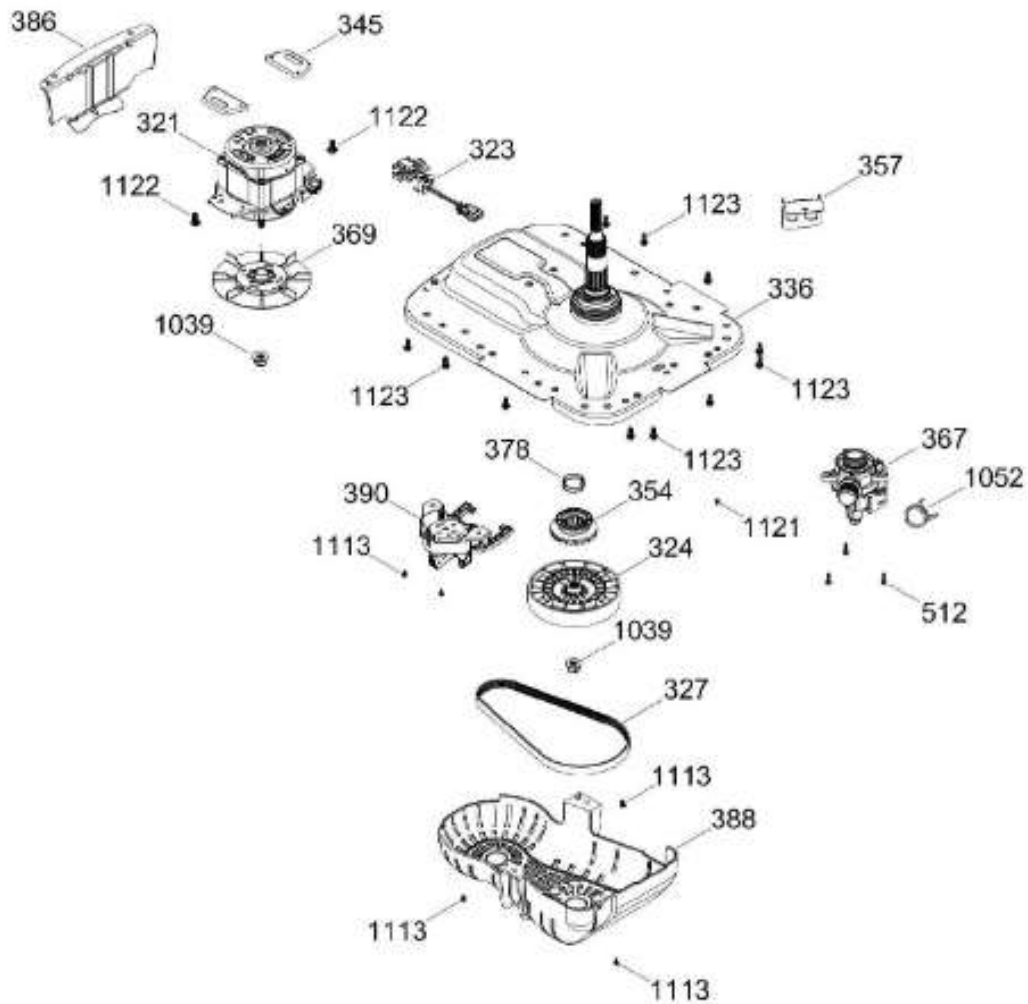

Venta de Refacciones
Electrodomesticas

LAVADORA LGH72103CBFU00

PARTES PARA TINA / TUB, BASKET & AGITATOR

LGH72103CBFU00

Distribuidor Autorizado

SurteRápido.com

Venta de Refacciones
Electrodomesticas

LAVADORA LGH72103CBFU00

SISTEMA MOTRIZ / PUMP & DRIVE COMPONENTS

LGH72103CBFU00

Distribuidor Autorizado

SurteRápido.com

Venta de Refacciones
Electrodomesticas

LAVADORA LGH72103CBFU00

Guía	Refacción	Descripción
6	WW01F01715	CABLE TOMACORRIENTE ENSAMBLE
9	WW01A00654	GOMA TAPA
12	WW01F01772	VALVULA CUADRUPLE
21	WW01L01802	ETIQUETA Y COPETE ENS
25	WW01A00068	ABRAZADERA MANGUERA
30	WW01F01902	ARNES PRINCIPAL
30	WW01F02029	ARNES PRINCIPAL
31	WW01L01676	SELLADOR COPETE
34	WW01L01675	SELLADOR COPETE
35	WW01A00716	PAPEL ANTIFLAMA
36	WW01L01636	PERILLA ROTATORIA
39	WW01L01639	PERILLA CONTROL
44	WW01A00641	PIN ALINEAMIENTO
45	WW01F00599	MANGUERA
45	WW01F01986	MANGUERA
49	WW01L01624	PANEL POSTERIOR COPETE
56	WW01F01679	ARNES SEGURO TAPA
59	WW01A00651	CLIP CABLE
62	WW01L01703	BOTON INICIO / PAUSA
66	WW02F00735	SOPORTE TARJETA CONTROL
69	WW01F01971	TARJETA Y SOFTWARE
78	WW01F01676	ARNES VALVULAS
85	WW01F01692	ENSAMBLE SELECTOR
93	WW01L01532	ENSAMBLE GABINETE
96	WW01L01746	PATA NIVELADORA
96	WW01L01746	PATA NIVELADORA
96	WW01L01746	PATA NIVELADORA
98	WW01F01763	BISEL BLOCAPUERTAS
98	WW01F01763	BISEL BLOCAPUERTAS
99	WW01L01544	BLOQUEA PUERTAS
103	WW01L01632	BISAGRA IZQUIERDA
104	WW01L01633	BISAGRA DERECHA
106	WW01L01630	BUJE
107	WW01L01631	BUJE
108	WW01L01506	CUBIERTA MANGUERA