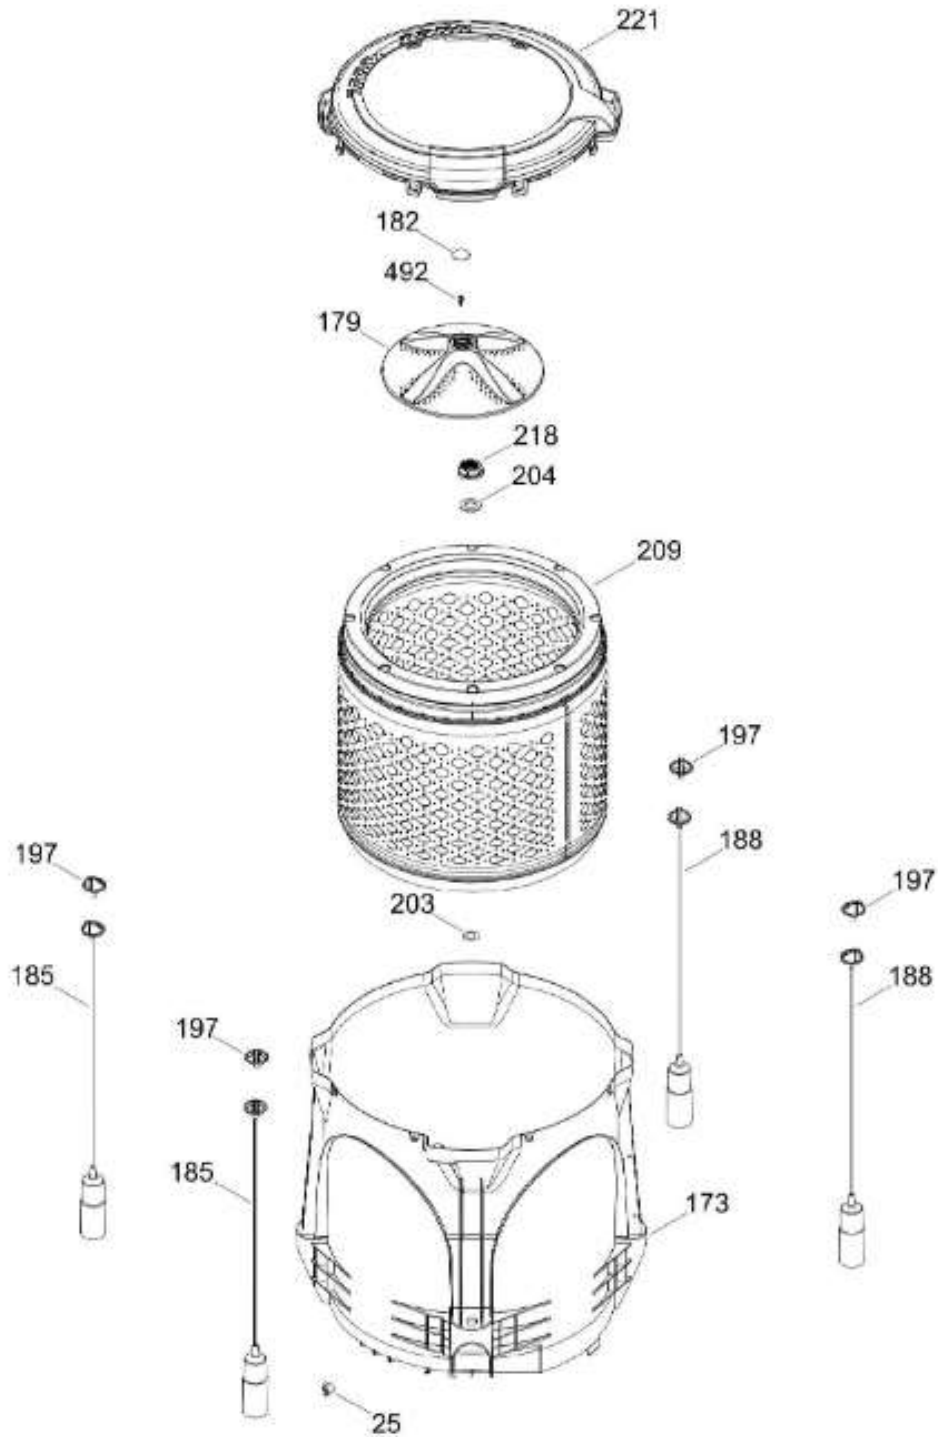

Distribuidor Autorizado

SurteRápido.com

Venta de Refacciones
Electrodomesticas

LAVADORA LGH72103CBFU00

COPETE / BACKSPLASH
GABINETE Y CUBIERTA / CABINET & COVER

LGH72103CBFU00

Distribuidor Autorizado

SurteRápido.com

Venta de Refacciones
Electrodomesticas

LAVADORA LGH72103CBFU00

PARTES PARA TINA / TUB, BASKET & AGITATOR

LGH72103CBFU00

Distribuidor Autorizado

SurteRápido.com

Venta de Refacciones
Electrodomesticas

LAVADORA LGH72103CBFU00

SISTEMA MOTRIZ / PUMP & DRIVE COMPONENTS

LGH72103CBFU00

Distribuidor Autorizado

SurteRápido.com

Venta de Refacciones
Electrodomesticas

LAVADORA LGH72103CBFU00

Guía	Refacción	Descripción
6	WW01F01715	CABLE TOMACORRIENTE ENSAMBLE
9	WW01A00654	GOMA TAPA
12	WW01F01772	VALVULA CUADRUPLE
21	WW01L01802	ETIQUETA Y COPETE ENS
25	WW01A00068	ABRAZADERA MANGUERA
30	WW01F01902	ARNES PRINCIPAL
30	WW01F02029	ARNES PRINCIPAL
31	WW01L01676	SELLADOR COPETE
34	WW01L01675	SELLADOR COPETE
35	WW01A00716	PAPEL ANTIFLAMA
36	WW01L01636	PERILLA ROTATORIA
39	WW01L01639	PERILLA CONTROL
44	WW01A00641	PIN ALINEAMIENTO
45	WW01F00599	MANGUERA
45	WW01F01986	MANGUERA
49	WW01L01624	PANEL POSTERIOR COPETE
56	WW01F01679	ARNES SEGURO TAPA
59	WW01A00651	CLIP CABLE
62	WW01L01703	BOTON INICIO / PAUSA
66	WW02F00735	SOPORTE TARJETA CONTROL
69	WW01F01971	TARJETA Y SOFTWARE
78	WW01F01676	ARNES VALVULAS
85	WW01F01692	ENSAMBLE SELECTOR
93	WW01L01532	ENSAMBLE GABINETE
96	WW01L01746	PATA NIVELADORA
96	WW01L01746	PATA NIVELADORA
96	WW01L01746	PATA NIVELADORA
98	WW01F01763	BISEL BLOCAPUERTAS
98	WW01F01763	BISEL BLOCAPUERTAS
99	WW01L01544	BLOQUEA PUERTAS
103	WW01L01632	BISAGRA IZQUIERDA
104	WW01L01633	BISAGRA DERECHA
106	WW01L01630	BUJE
107	WW01L01631	BUJE
108	WW01L01506	CUBIERTA MANGUERA