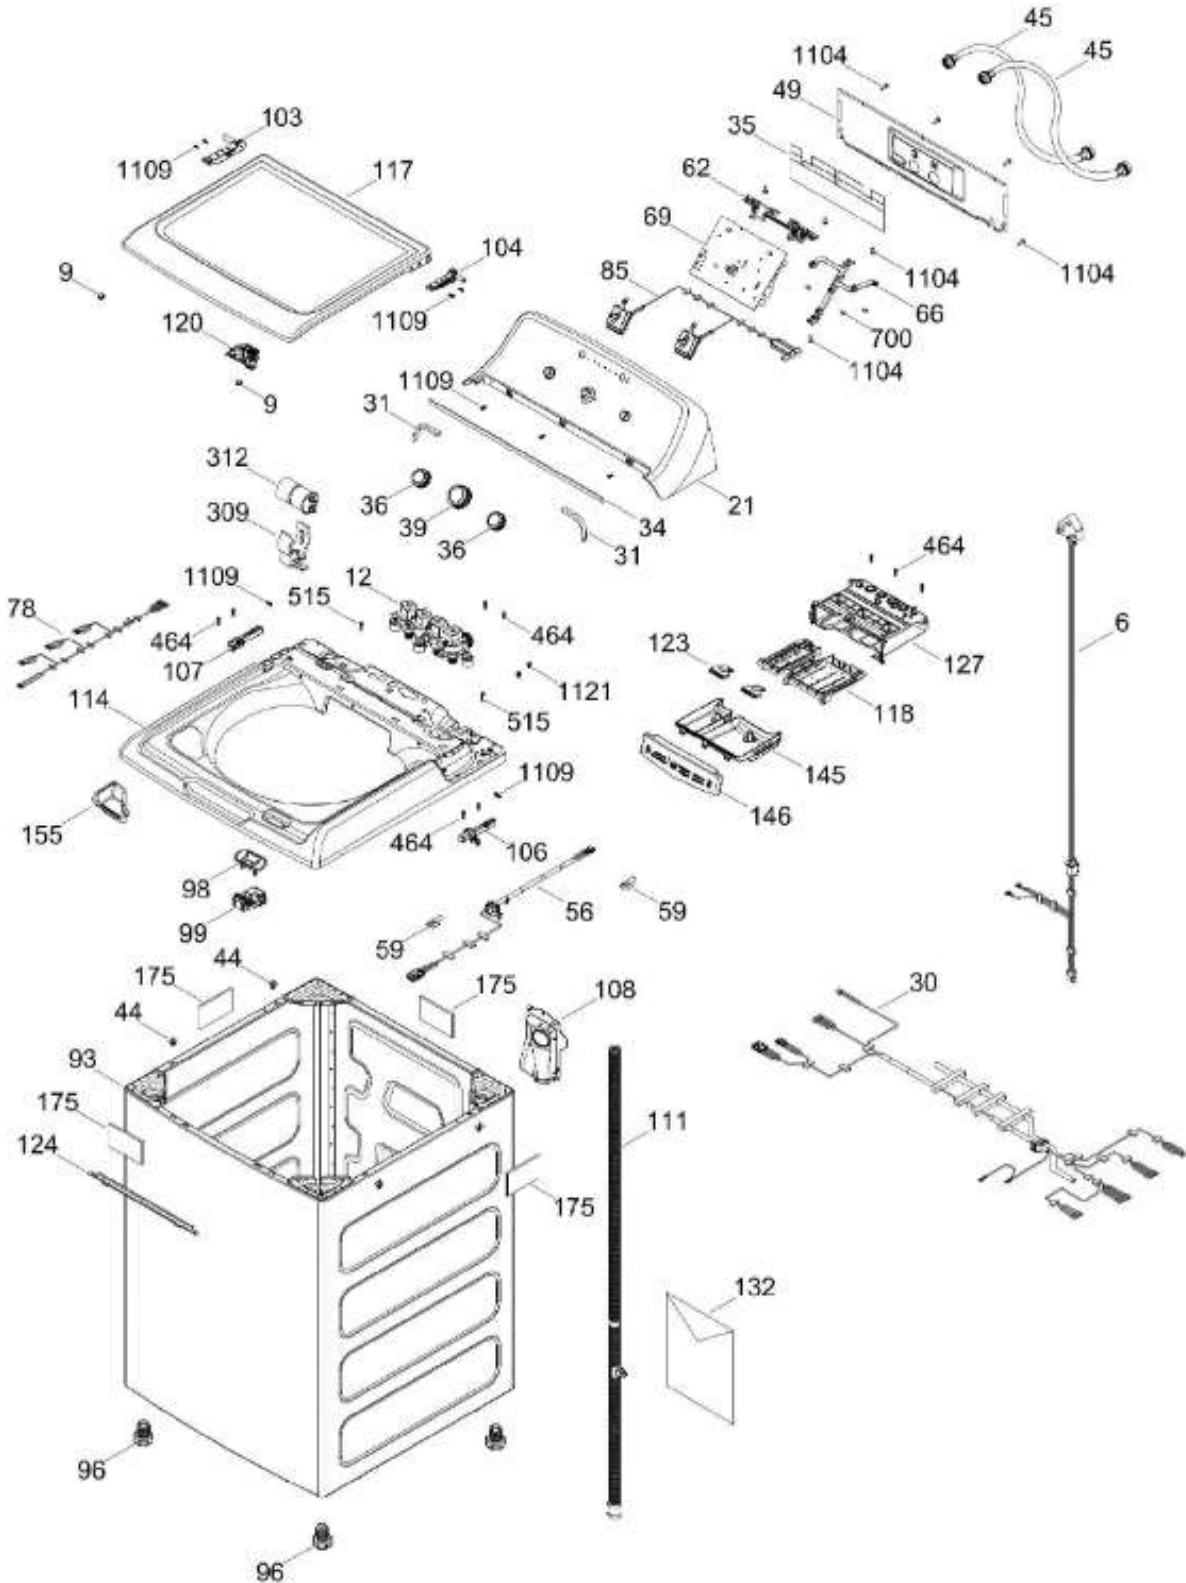

Distribuidor Autorizado

SurteRápido.com

Venta de Refacciones
Electrodomesticas

LAVADORA LGH72103CBFU00

COPETE / BACKSPLASH
GABINETE Y CUBIERTA / CABINET & COVER

LGH72103CBFU00

Distribuidor Autorizado

SurteRápido.com

Venta de Refacciones
Electrodomesticas

LAVADORA LGH72103CBFU00

PARTES PARA TINA / TUB, BASKET & AGITATOR

LGH72103CBFU00

Distribuidor Autorizado

SurteRápido.com

Venta de Refacciones
Electrodomesticas

LAVADORA LGH72103CBFU00

SISTEMA MOTRIZ / PUMP & DRIVE COMPONENTS

LGH72103CBFU00

Distribuidor Autorizado

SurteRápido.com

Venta de Refacciones
Electrodomesticas

LAVADORA LGH72103CBFU00

Guía	Refacción	Descripción
6	WW01F01715	CABLE TOMACORRIENTE ENSAMBLE
9	WW01A00654	GOMA TAPA
12	WW01F01772	VALVULA CUADRUPLE
21	WW01L01802	ETIQUETA Y COPETE ENS
25	WW01A00068	ABRAZADERA MANGUERA
30	WW01F01902	ARNES PRINCIPAL
30	WW01F02029	ARNES PRINCIPAL
31	WW01L01676	SELLADOR COPETE
34	WW01L01675	SELLADOR COPETE
35	WW01A00716	PAPEL ANTIFLAMA
36	WW01L01636	PERILLA ROTATORIA
39	WW01L01639	PERILLA CONTROL
44	WW01A00641	PIN ALINEAMIENTO
45	WW01F00599	MANGUERA
45	WW01F01986	MANGUERA
49	WW01L01624	PANEL POSTERIOR COPETE
56	WW01F01679	ARNES SEGURO TAPA
59	WW01A00651	CLIP CABLE
62	WW01L01703	BOTON INICIO / PAUSA
66	WW02F00735	SOPORTE TARJETA CONTROL
69	WW01F01971	TARJETA Y SOFTWARE
78	WW01F01676	ARNES VALVULAS
85	WW01F01692	ENSAMBLE SELECTOR
93	WW01L01532	ENSAMBLE GABINETE
96	WW01L01746	PATA NIVELADORA
96	WW01L01746	PATA NIVELADORA
96	WW01L01746	PATA NIVELADORA
98	WW01F01763	BISEL BLOCAPUERTAS
98	WW01F01763	BISEL BLOCAPUERTAS
99	WW01L01544	BLOQUEA PUERTAS
103	WW01L01632	BISAGRA IZQUIERDA
104	WW01L01633	BISAGRA DERECHA
106	WW01L01630	BUJE
107	WW01L01631	BUJE
108	WW01L01506	CUBIERTA MANGUERA