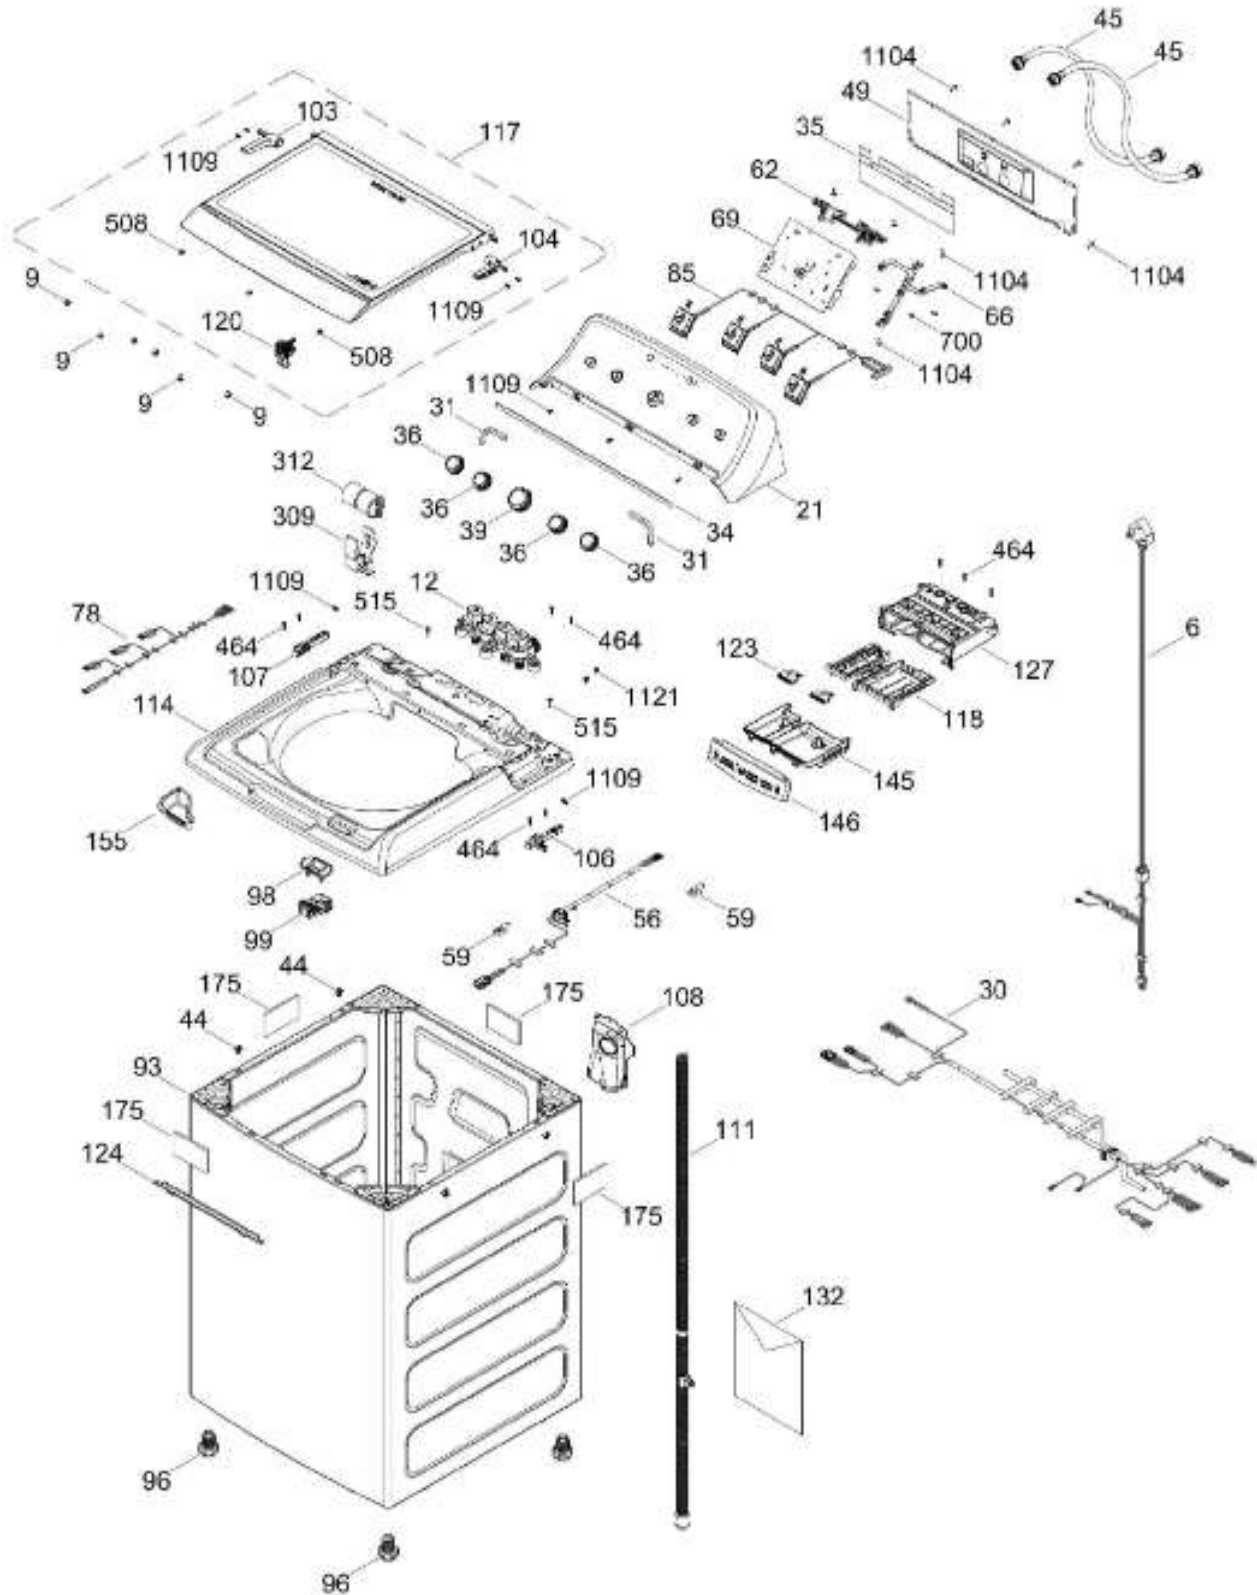

Distribuidor Autorizado

SurteRápido.com

Venta de Refacciones Electrodomesticas

LAVADORA LGH72105WBFU00

COPETE / BACKSPLASH
GABINETE Y CUBIERTA / CABINET & COVER

LGH72105WBFU00

Distribuidor Autorizado

SurteRápido.com

Venta de Refacciones
Electrodomesticas

LAVADORA LGH72105WBFU00

PARTES PARA TINA / TUB, BASKET & AGITATOR

LGH72103CBFU00

Distribuidor Autorizado

SurteRápido.com

Venta de Refacciones
Electrodomesticas

LAVADORA LGH72105WBFU00

SISTEMA MOTRIZ / PUMP & DRIVE COMPONENTS

LGH72103CBFU00

Distribuidor Autorizado

SurteRápido.com

Venta de Refacciones
Electrodomesticas

LAVADORA LGH72105WBFU00

Guía	Refacción	Descripción
6	WW01F01715	CABLE TOMACORRIENTE ENSAMBLE
9	WW01A00654	GOMA TAPA
12	WW01F01772	VALVULA CUADRUPLE
21	WW01L01796	ETIQUETA Y COPETE ENS
25	WW01A00068	ABRAZADERA MANGUERA
30	WW01F01902	ARNES PRINCIPAL
30	WW01F02029	ARNES PRINCIPAL
31	WW01L01676	SELLADOR COPETE
34	WW01L01675	SELLADOR COPETE
35	WW01A00716	PAPEL ANTIFLAMA
36	WW01L01636	PERILLA ROTATORIA
39	WW01L01639	PERILLA CONTROL
44	WW01A00641	PIN ALINEAMIENTO
45	WW01F00599	MANGUERA
45	WW01F01986	MANGUERA
49	WW01L01624	PANEL POSTERIOR COPETE
56	WW01F01679	ARNES SEGURO TAPA
59	WW01A00651	CLIP CABLE
62	WW01L01703	BOTON INICIO / PAUSA
66	WW02F00735	SOPORTE TARJETA CONTROL
69	WW01F01972	TARJETA Y SOFTWARE
78	WW01F01676	ARNES VALVULAS
85	WW01F01794	SELECTOR ENSAMBLE
93	WW01L01532	ENSAMBLE GABINETE
96	WW01L01746	PATA NIVELADORA
96	WW01L01746	PATA NIVELADORA
96	WW01L01746	PATA NIVELADORA
98	WW01F01763	BISEL BLOCAPUERTAS
99	WW01L01544	BLOQUEA PUERTAS
103	WW01L01641	AMORTIGUADOR Y SOPORTE IZQUIERDO
104	WW01L01642	AMORTIGUADOR Y SOPORTE DERECHO
106	WW01L01628	BUJE DERECHO
107	WW01L01629	BUJE IZQUIERDO
108	WW01L01506	CUBIERTA MANGUERA
108	WW01L01845	CUBIERTA MANGUERA