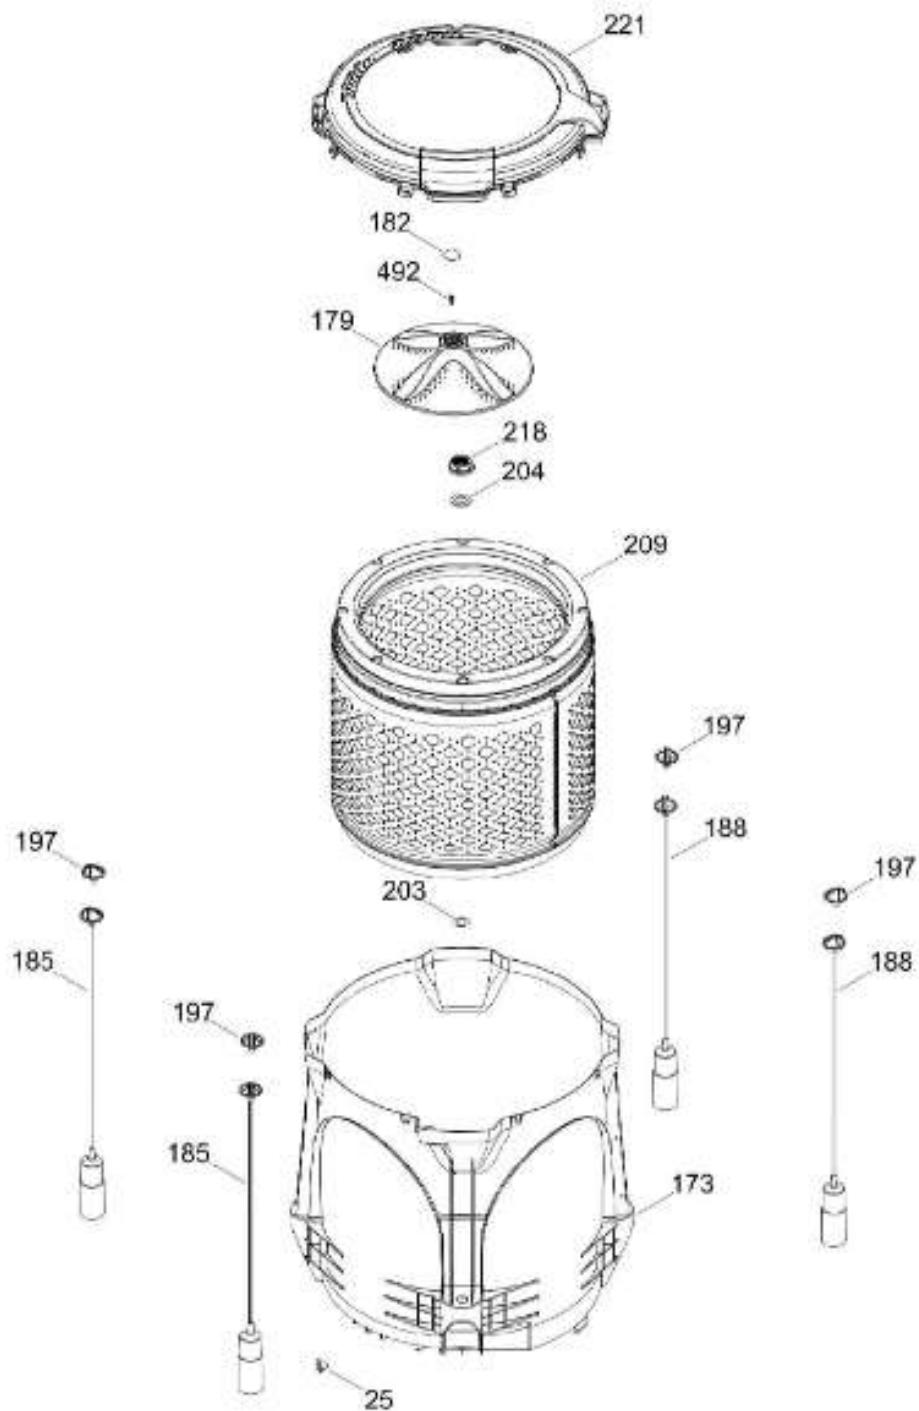

Distribuidor Autorizado

SurteRápido.com

Venta de Refacciones Electrodomesticas

LAVADORA LGH72105WBFU00

COPETE / BACKSPLASH
GABINETE Y CUBIERTA / CABINET & COVER

LGH72105WBFU00

Distribuidor Autorizado

SurteRápido.com

Venta de Refacciones
Electrodomesticas

LAVADORA LGH72105WBFU00

PARTES PARA TINA / TUB, BASKET & AGITATOR

LGH72103CBFU00

Distribuidor Autorizado

SurteRápido.com

Venta de Refacciones
Electrodomesticas

LAVADORA LGH72105WBFU00

SISTEMA MOTRIZ / PUMP & DRIVE COMPONENTS

LGH72103CBFU00

Distribuidor Autorizado

SurteRápido.com

Venta de Refacciones
Electrodomesticas

LAVADORA LGH72105WBFU00

Guía	Refacción	Descripción
6	WW01F01715	CABLE TOMACORRIENTE ENSAMBLE
9	WW01A00654	GOMA TAPA
12	WW01F01772	VALVULA CUADRUPLE
21	WW01L01796	ETIQUETA Y COPETE ENS
25	WW01A00068	ABRAZADERA MANGUERA
30	WW01F01902	ARNES PRINCIPAL
30	WW01F02029	ARNES PRINCIPAL
31	WW01L01676	SELLADOR COPETE
34	WW01L01675	SELLADOR COPETE
35	WW01A00716	PAPEL ANTIFLAMA
36	WW01L01636	PERILLA ROTATORIA
39	WW01L01639	PERILLA CONTROL
44	WW01A00641	PIN ALINEAMIENTO
45	WW01F00599	MANGUERA
45	WW01F01986	MANGUERA
49	WW01L01624	PANEL POSTERIOR COPETE
56	WW01F01679	ARNES SEGURO TAPA
59	WW01A00651	CLIP CABLE
62	WW01L01703	BOTON INICIO / PAUSA
66	WW02F00735	SOPORTE TARJETA CONTROL
69	WW01F01972	TARJETA Y SOFTWARE
78	WW01F01676	ARNES VALVULAS
85	WW01F01794	SELECTOR ENSAMBLE
93	WW01L01532	ENSAMBLE GABINETE
96	WW01L01746	PATA NIVELADORA
96	WW01L01746	PATA NIVELADORA
96	WW01L01746	PATA NIVELADORA
98	WW01F01763	BISEL BLOCAPUERTAS
99	WW01L01544	BLOQUEA PUERTAS
103	WW01L01641	AMORTIGUADOR Y SOPORTE IZQUIERDO
104	WW01L01642	AMORTIGUADOR Y SOPORTE DERECHO
106	WW01L01628	BUJE DERECHO
107	WW01L01629	BUJE IZQUIERDO
108	WW01L01506	CUBIERTA MANGUERA
108	WW01L01845	CUBIERTA MANGUERA