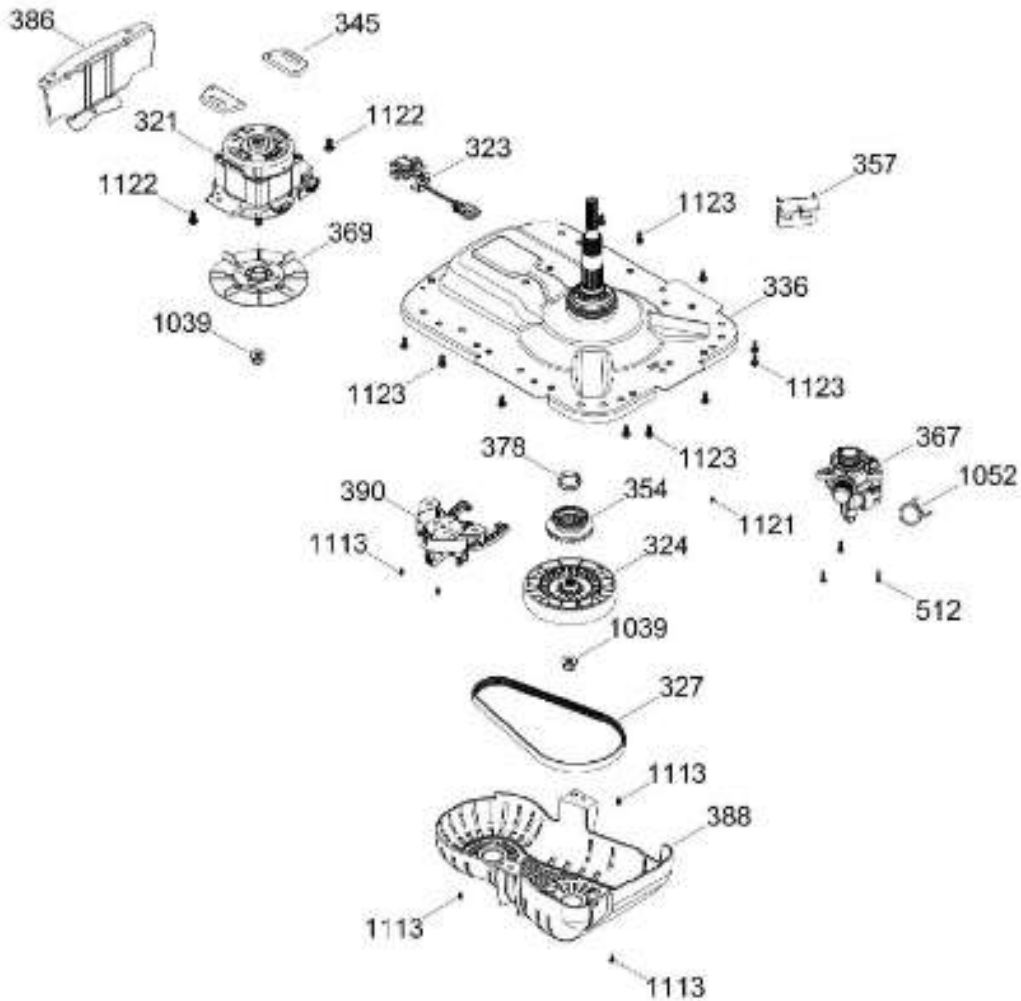

Venta de Refacciones
Electrodomesticas

LAVADORA LGH72105WBFU00

PARTES PARA TINA / TUB, BASKET & AGITATOR

LGH72103CBFU00

Distribuidor Autorizado

SurteRápido.com

Venta de Refacciones
Electrodomesticas

LAVADORA LGH72105WBFU00

SISTEMA MOTRIZ / PUMP & DRIVE COMPONENTS

LGH72103CBFU00

Distribuidor Autorizado

SurteRápido.com

Venta de Refacciones
Electrodomesticas

LAVADORA LGH72105WBFU00

Guía	Refacción	Descripción
6	WW01F01715	CABLE TOMACORRIENTE ENSAMBLE
9	WW01A00654	GOMA TAPA
12	WW01F01772	VALVULA CUADRUPLE
21	WW01L01796	ETIQUETA Y COPETE ENS
25	WW01A00068	ABRAZADERA MANGUERA
30	WW01F01902	ARNES PRINCIPAL
30	WW01F02029	ARNES PRINCIPAL
31	WW01L01676	SELLADOR COPETE
34	WW01L01675	SELLADOR COPETE
35	WW01A00716	PAPEL ANTIFLAMA
36	WW01L01636	PERILLA ROTATORIA
39	WW01L01639	PERILLA CONTROL
44	WW01A00641	PIN ALINEAMIENTO
45	WW01F00599	MANGUERA
45	WW01F01986	MANGUERA
49	WW01L01624	PANEL POSTERIOR COPETE
56	WW01F01679	ARNES SEGURO TAPA
59	WW01A00651	CLIP CABLE
62	WW01L01703	BOTON INICIO / PAUSA
66	WW02F00735	SOPORTE TARJETA CONTROL
69	WW01F01972	TARJETA Y SOFTWARE
78	WW01F01676	ARNES VALVULAS
85	WW01F01794	SELECTOR ENSAMBLE
93	WW01L01532	ENSAMBLE GABINETE
96	WW01L01746	PATA NIVELADORA
96	WW01L01746	PATA NIVELADORA
96	WW01L01746	PATA NIVELADORA
98	WW01F01763	BISEL BLOCAPUERTAS
99	WW01L01544	BLOQUEA PUERTAS
103	WW01L01641	AMORTIGUADOR Y SOPORTE IZQUIERDO
104	WW01L01642	AMORTIGUADOR Y SOPORTE DERECHO
106	WW01L01628	BUJE DERECHO
107	WW01L01629	BUJE IZQUIERDO
108	WW01L01506	CUBIERTA MANGUERA
108	WW01L01845	CUBIERTA MANGUERA