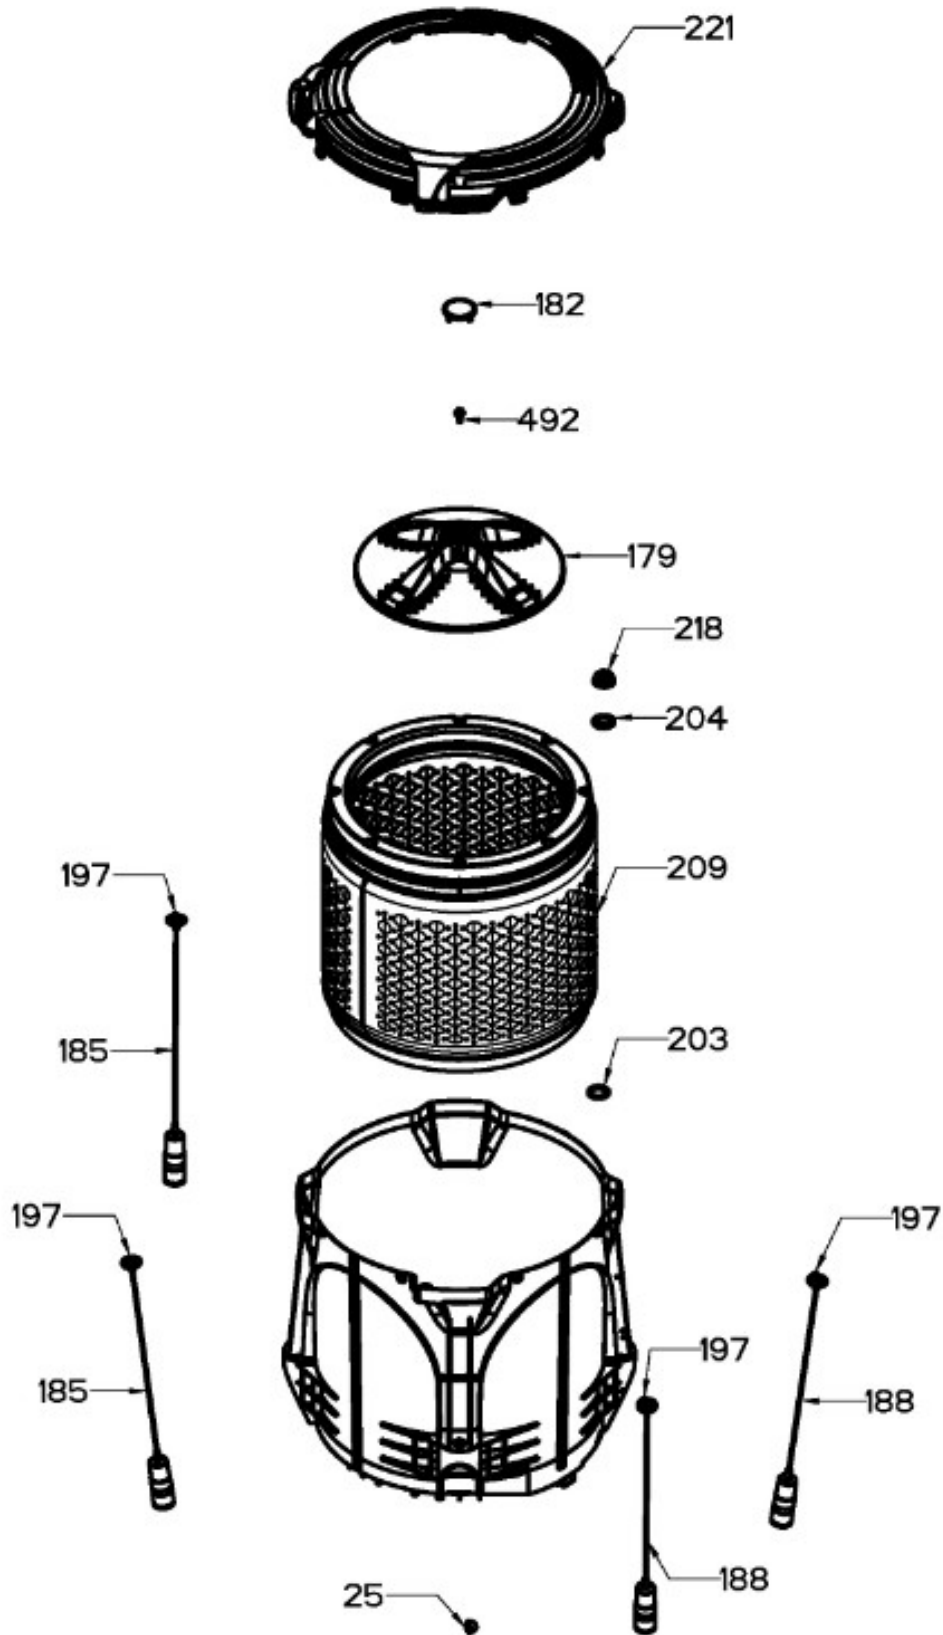

Distribuidor Autorizado

SurteRápido.com

Venta de Refacciones
Electrodomesticas

LAVADORA LGH72105WDFU30