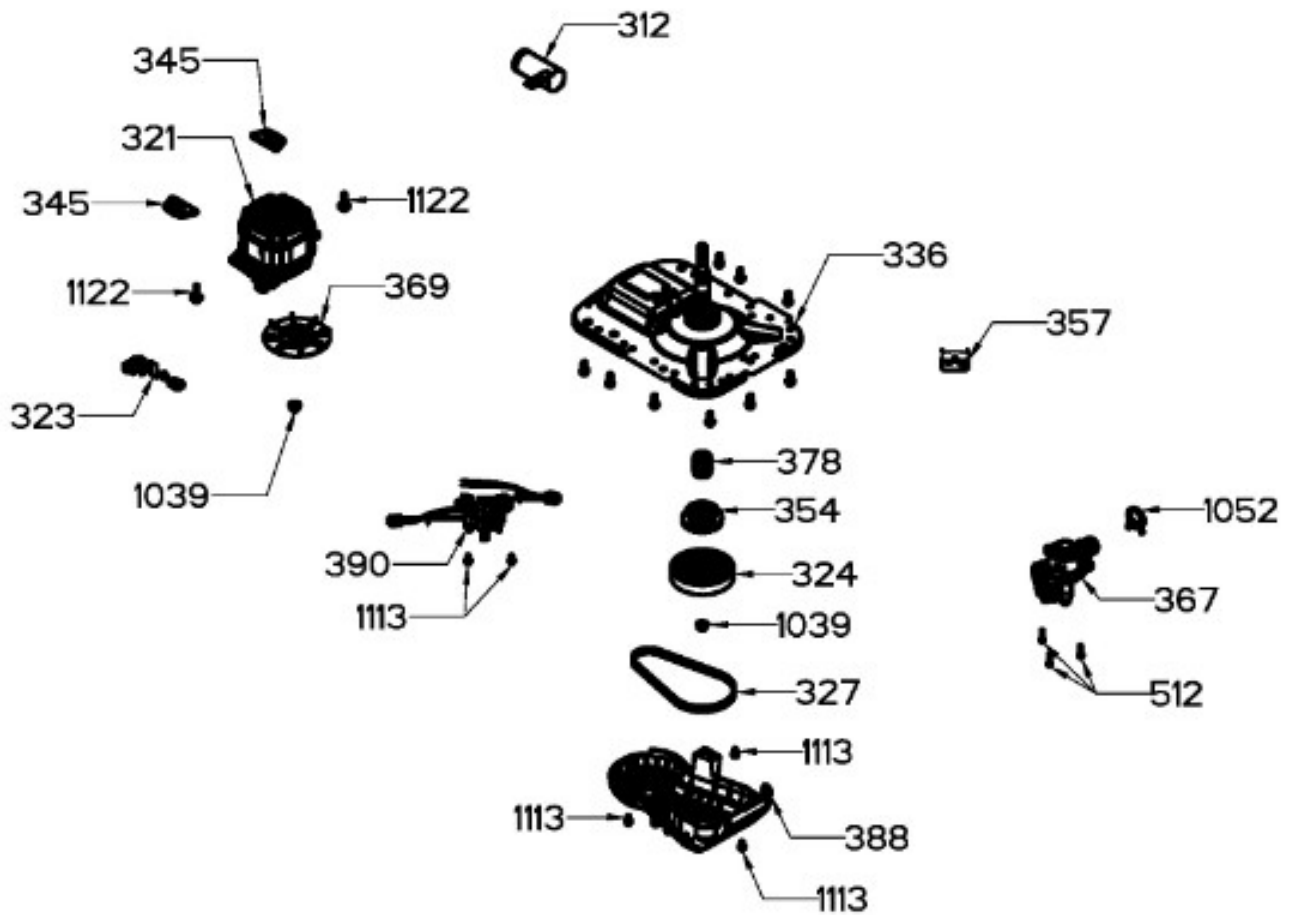

Distribuidor Autorizado

SurteRápido.com

Venta de Refacciones
Electrodomesticas

LAVADORA LGH72105WDFU30

Distribuidor Autorizado

SurteRápido.com

Venta de Refacciones
Electrodomesticas

LAVADORA LGH72105WDFU30

Guía	Refacción	Descripción
6	WW01F01715	CABLE TOMACORRIENTE ENSAMBLE
8	WW01L01636	PERILLA ROTATORIA
9	WW01A00654	GOMA TAPA
12	WW01F01772	VALVULA CUADRUPLE
21	WW01L01902	IML AND BACKSPLASH ASM
25	WW01A00068	ABRAZADERA MANGUERA
30	WW01F02029	ARNES PRINCIPAL
34	WW01L01549	SELLO COPETE
35	WW01A00716	PAPEL ANTIFLAMA
39	WW01L01639	PERILLA CONTROL
44	WW01A00641	PIN ALINEAMIENTO
45	WW01F01986	MANGUERA DE LLENADO PARA AGUA FRÍA ENSAMBLE
49	WW01L01624	PANEL POSTERIOR COPETE
56	WW01F01679	ARNES SEGURO TAPA
59	WW01A00651	CLIP CABLE
62	WW01F01748	BOTON INICIO
66	WW02F00735	SOPORTE TARJETA CONTROL
69	WW01A00808	KIT TARJETA Y SW
78	WW01F01676	ARNES VALVULAS
85	WW01F01794	SELECTOR ENSAMBLE
93	WW01L01667	GABINETE ENSAMBLE
96	WW01L01746	PATA NIVELADORA
96	WW01L01746	PATA NIVELADORA
98	WW01F01763	BISEL BLOCAPUERTAS
99	WW01L01544	BLOQUEA PUERTAS
103	WW01L01641	AMORTIGUADOR Y SOPORTE IZQUIERDO
104	WW01L01642	AMORTIGUADOR Y SOPORTE DERECHO
106	WW01L01628	BUJE DERECHO
107	WW01L01629	BUJE IZQUIERDO
108	WW01L01845	CUBRE MANGUERA
111	WW01F02057	ENS MANGUERA DRENADO
114	WW01L01511	CUBIERTA SUPERIOR
117	WW01L01522	TAPA VIDRIO ENSAMBLE
118	WW01A00749	REGADERA
120	WW01L01653	ENSAMBLE ACTUADOR