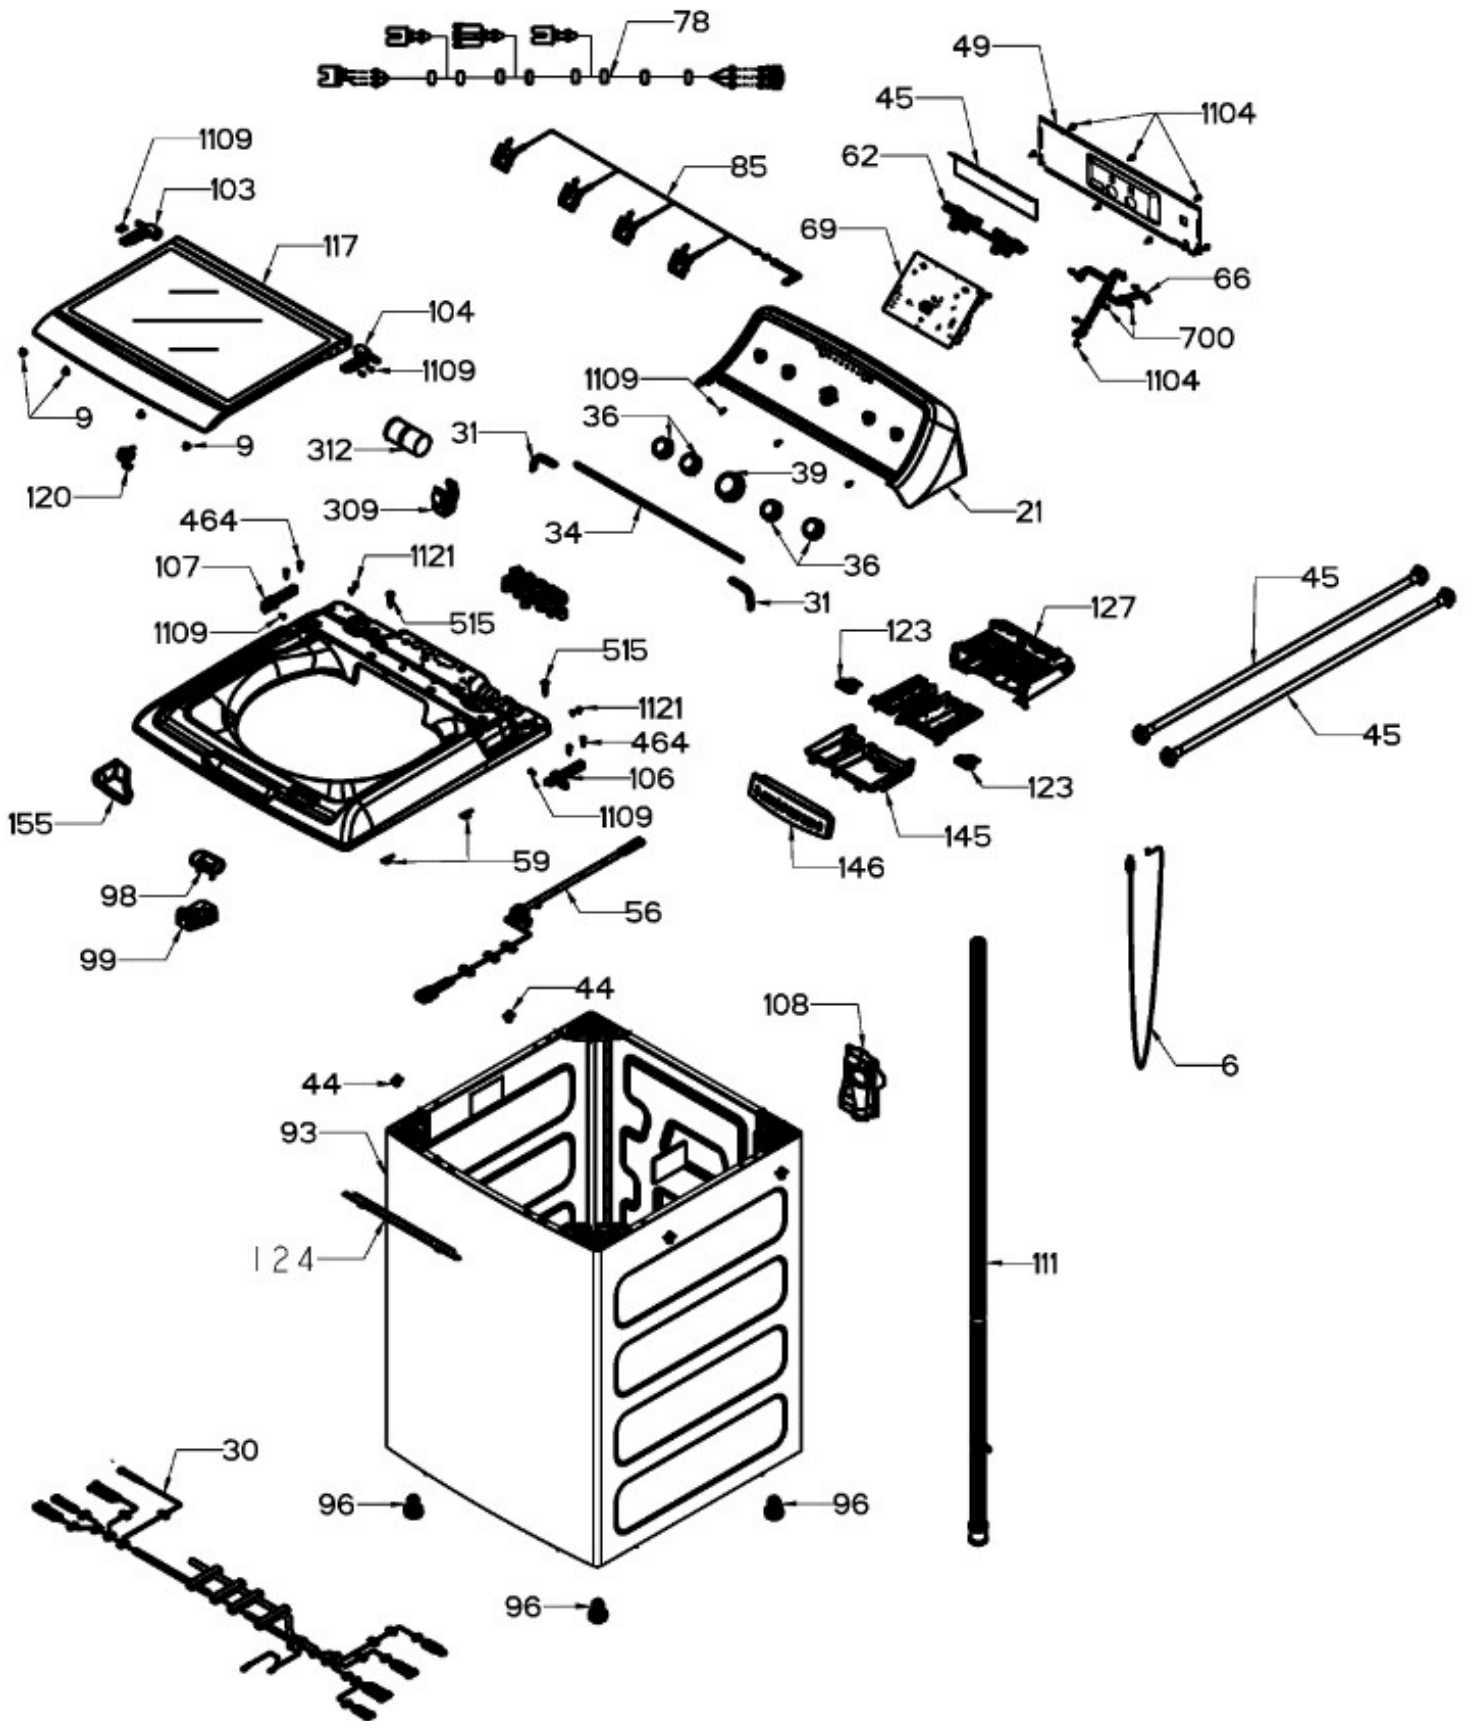

Distribuidor Autorizado

SurteRápido.com

Venta de Refacciones
Electrodomesticas

LAVADORA LGH72105WDFU30