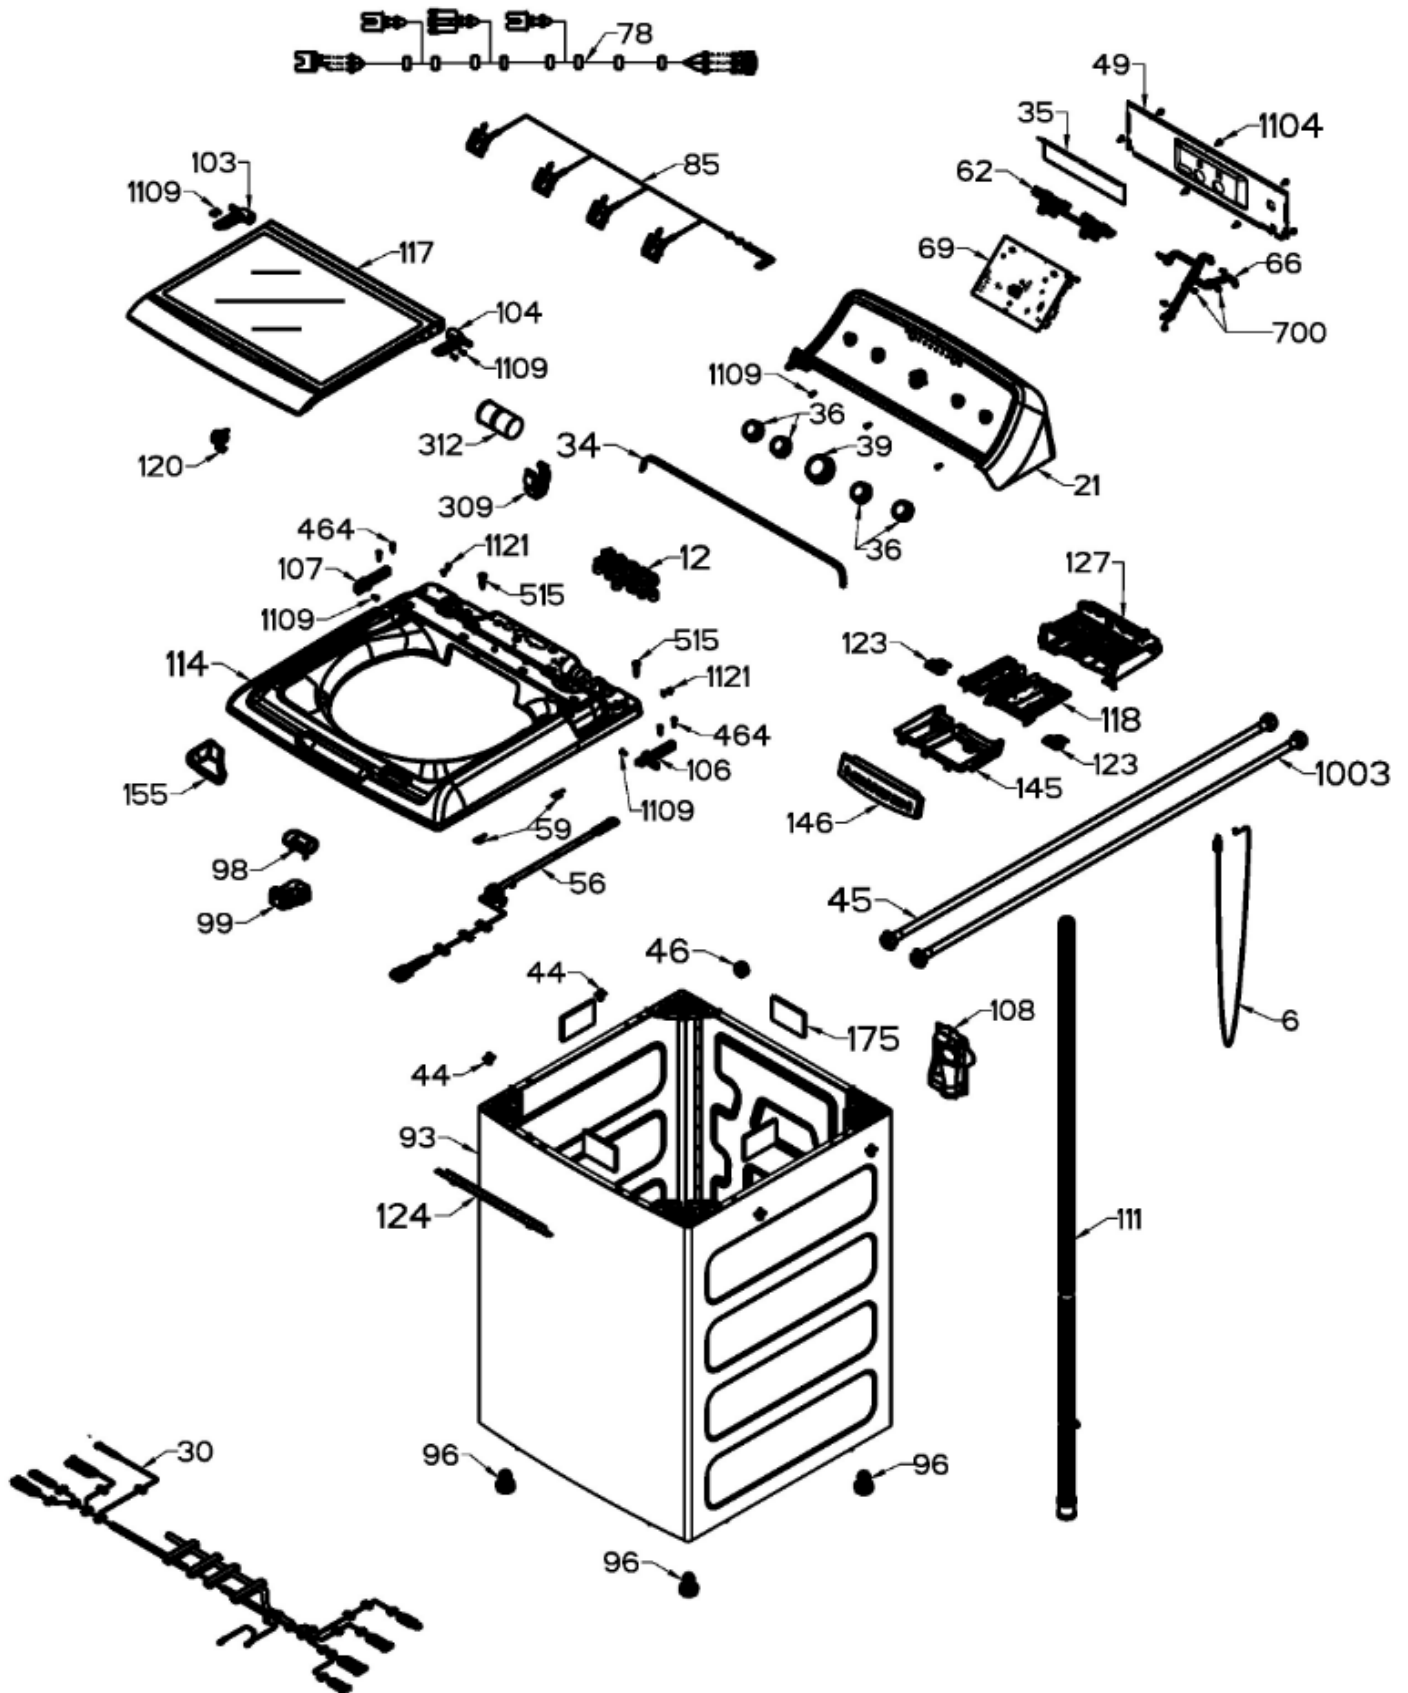

Distribuidor Autorizado

SurteRápido.com

Venta de Refacciones
Electrodomesticas

LAVADORA LGH72105WDFU40