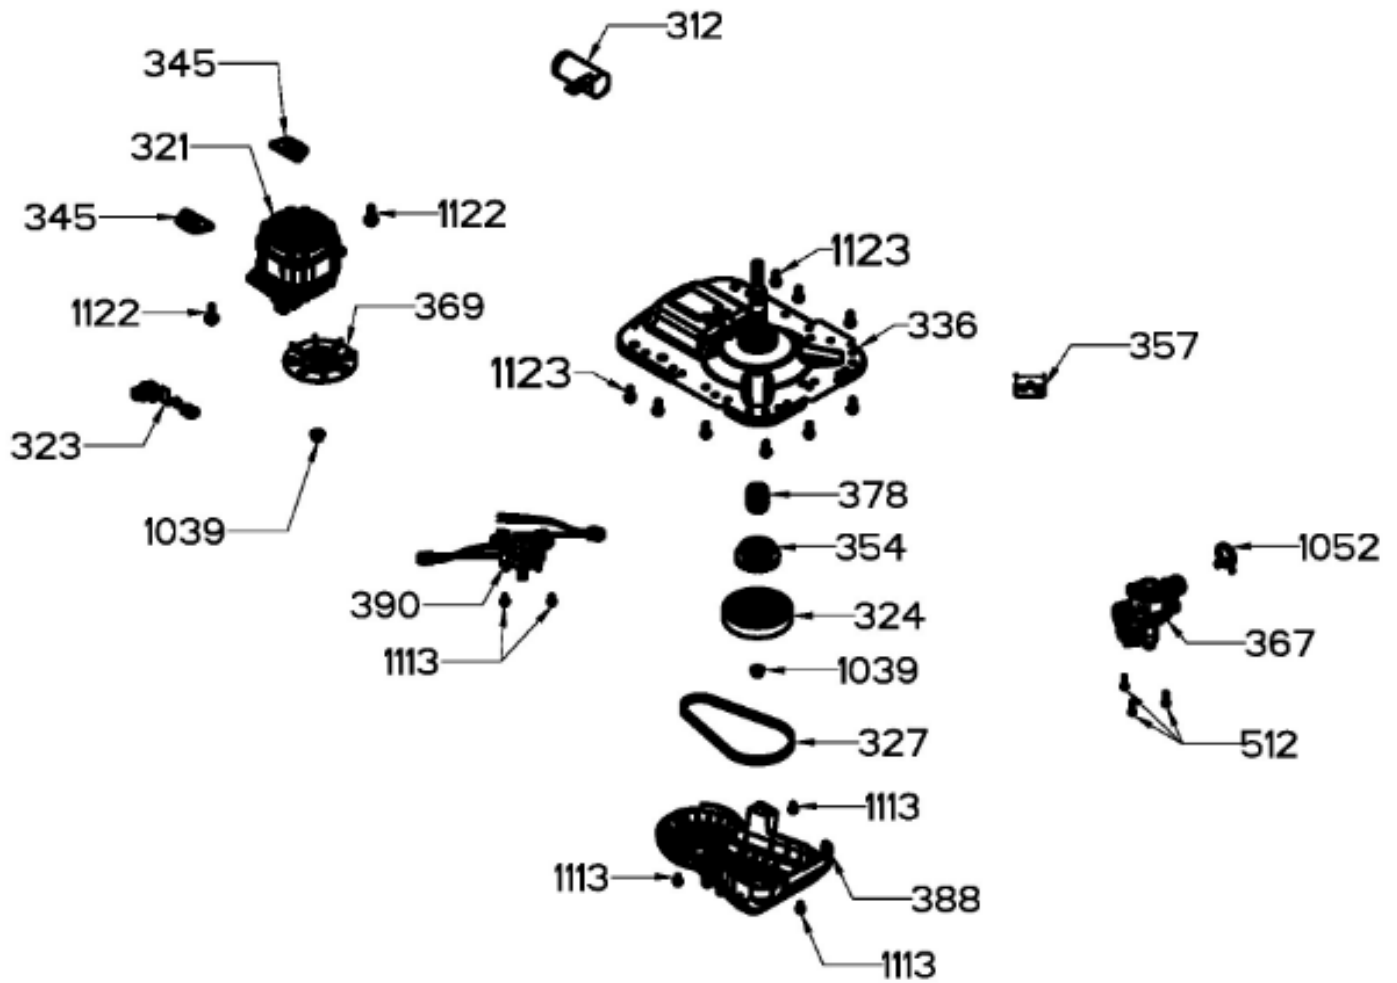

Distribuidor Autorizado

SurteRápido.com

Venta de Refacciones
Electrodomesticas

LAVADORA LGH72105WDFU40

Distribuidor Autorizado

SurteRápido.com

Venta de Refacciones
Electrodomesticas

LAVADORA LGH72105WDFU40

Guía	Refacción	Descripción
6	WW01F01715	CABLE TOMACORRIENTE ENSAMBLE
12	WW01F01772	VALVULA CUADRUPLA
21	WW01L01902	IML AND BACKSPLASH ASM
25	WW01A00068	ABRAZADERA MANGUERA
30	WW01F02029	ARNES PRINCIPAL
34	WW01L01549	SELLO COPETE
35	WW01A00716	PAPEL ANTIFLAMA
36	WW01L01852	PERILLA ROTATORIA ENSAMBLE
39	WW01L01853	PERILLA CONTROL ENSAMBLE
44	WW01A00641	PIN ALINEAMIENTO
45	WW01F01986	MANGUERA DE LLENADO PARA AGUA FRÍA ENSAMBLE
46	WW03L00066	TAPON VALVULA ENTRADA
49	WW01L01624	PANEL POSTERIOR COPETE
56	WW01F01679	ARNES SEGURO TAPA
59	WW01A00651	CLIP CABLE
62	WW01F01748	BOTON INICIO
66	WW02F00735	SOPORTE TARJETA CONTROL
69	WW01A00808	PERSONALIZACION DE TARJETA
78	WW01F01676	ARNES VALVULAS
85	WW01F01794	SELECTOR ENSAMBLE
93	WW01L01667	GABINETE ENSAMBLE
96	WW01L01746	PATA NIVELADORA
98	WW01F01763	BISEL BLOCAPUERTAS
99	WW01L01544	BLOQUEA PUERTAS
103	WW01L01641	AMORTIGUADOR Y SOPORTE IZQUIERDO
104	WW01L01642	AMORTIGUADOR Y SOPORTE DERECHO
106	WW01L01628	BUJE DERECHO
107	WW01L01629	BUJE IZQUIERDO
108	WW01L01845	CUBRE MANGUERA
111	WW01F02057	ENS MANGUERA DRENADO
114	WW01L01511	CUBIERTA SUPERIOR
117	WW01L01888	TAPA VIDRIO ENS
118	WW01A00749	REGADERA
120	WW01L01653	ENSAMBLE ACTUADOR
123	WW01A00652	TAPA SIFON