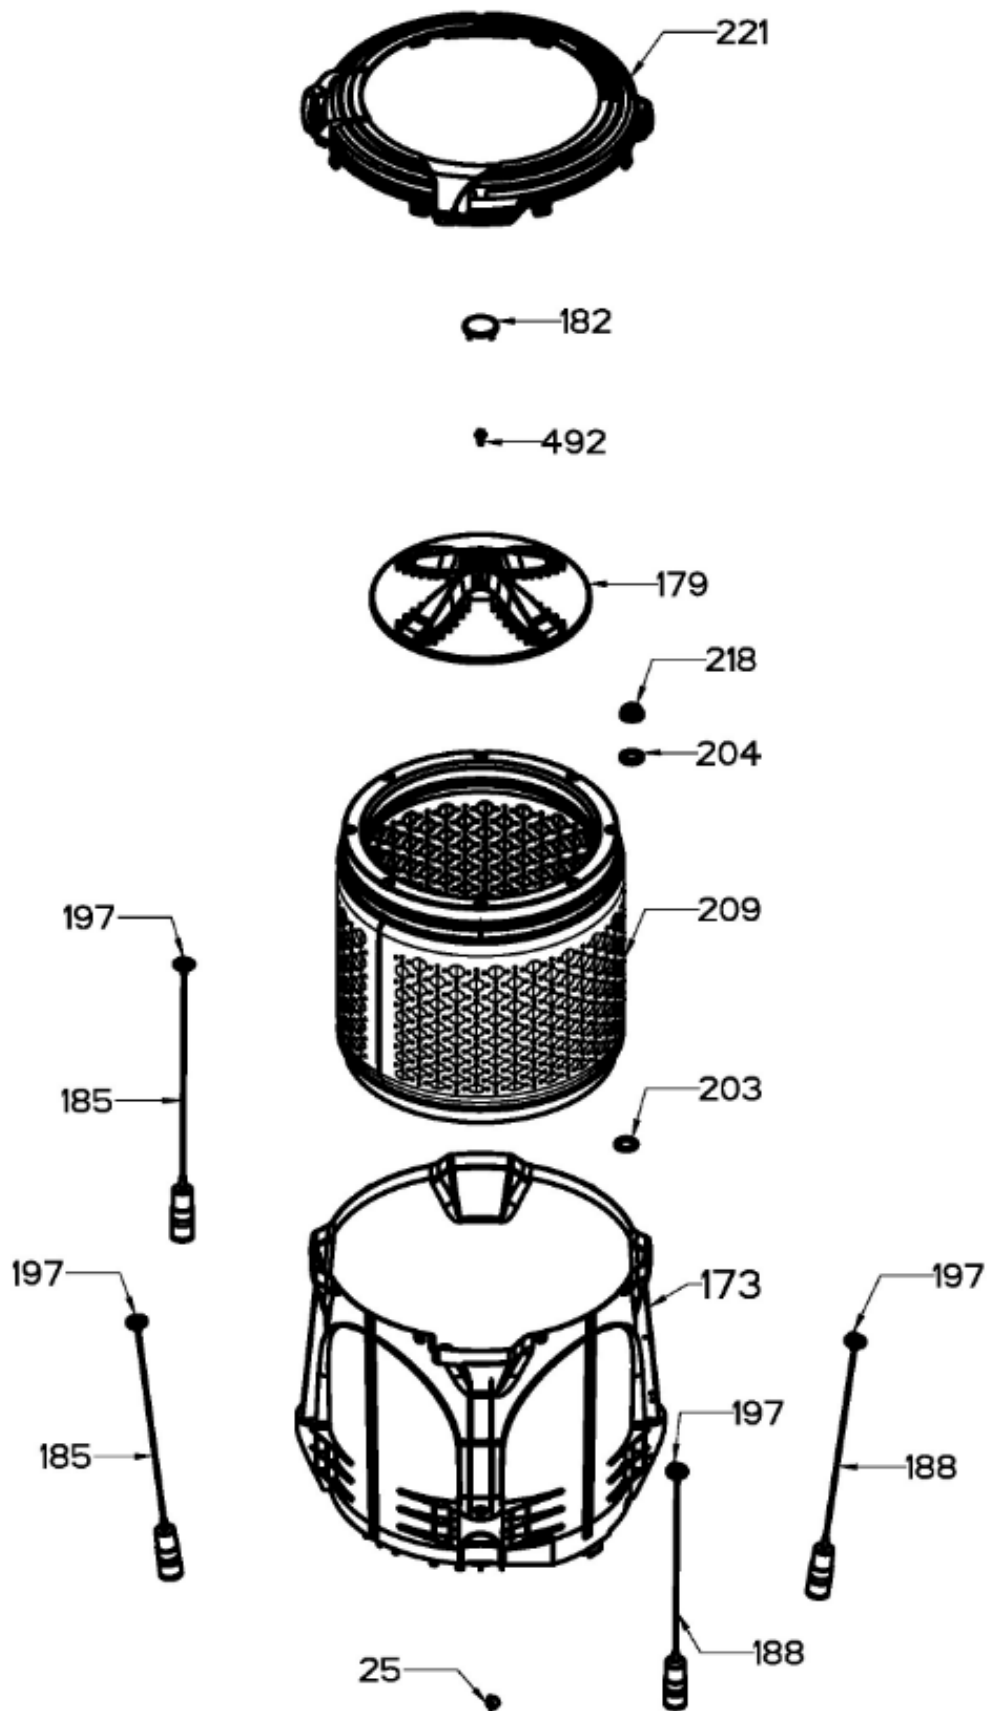

Distribuidor Autorizado

SurteRápido.com

Venta de Refacciones
Electrodomesticas

LAVADORA LGH72105WDFU40