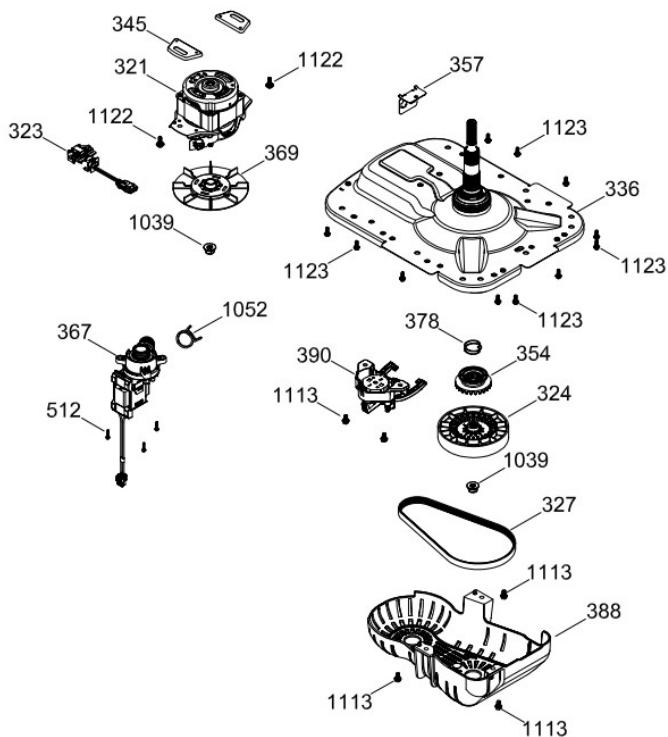

Venta de Refacciones
Electrodomesticas

Lavadora Mabe LGH72201WBAB00

PARTES PARA TINA / TUB, BASKET & AGITATOR

LGH72201WBAB00

Distribuidor Autorizado

SurteRápido.com

Venta de Refacciones
Electrodomesticas

Lavadora Mabe LGH72201WBAB00

SISTEMA MOTRIZ / PUMP & DRIVE COMPONENTS

LGH72201WBAB00

Guía	Componente	Descripción
6	233D2095G001	ENSAMBLE TOMACORRIENTE
9	277B2275P001	GOMA TAPA
12	290D1232G001	VALVULA DE AGUA CUADRUPLE
12	290D1232G003	VALVULA DE AGUA CUADRUPLE
20	233D2444G008	ENSAMBLE IML Y BISEL
21	233D2257P001	COPETE
30	233D2748G001	ARNES PRINCIPAL
30	233D2748G002	ARNES PRINCIPAL
34	233D2309P001	SELLO COPETE
35	233D2308P003	PAPEL ANTIFLAMA
39	323B4081G003	ENSAMBLE PERILLA
44	253C1196P001	PIN ALINEAMINETO
45	233D1368G001	MANGUERA
45	233D2851G001	MANGUERA
49	234D2296P002	PANEL POSTERIOR COPETE
56	233D2056G001	ARNES SEGURO TAPA
59	253C1303P001	CLIP CABLE
69	233D2322G002	ENSAMBLE CHASIS Y TARJETA
78	233D2055G001	ARNES VALVULAS
93	233D2157G011	ENSAMBLE GABINETE
96	253C1245P002	PATA NIVELADORA
96	253C1245P003	PATA NIVELADORA
98	277B2259P001	BISEL BLOCAPUERTAS
99	233D2274P002	SEGURO TAPA
103	253C1257P002	AMORTIGUADOR Y SOPORTE IZQUIERD
104	253C1258P001	AMORTIGUADOR Y SOPORTE DERECHO
106	253C1180P001	BUJE DERECHO
107	253C1180P002	BUJE IZQUIERDO