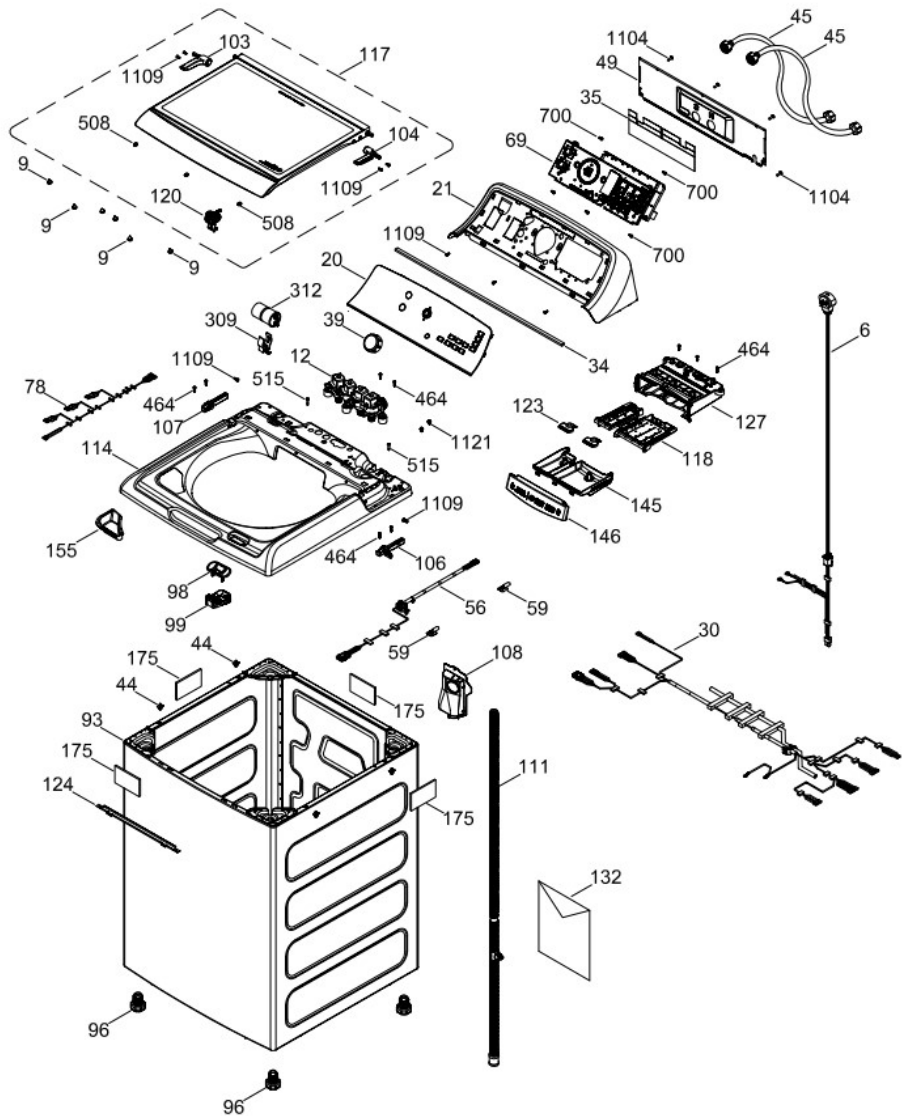

Distribuidor Autorizado

SurteRápido.com

Venta de Refacciones
Electrodomesticas

Lavadora Mabe LGH72201WBAB00

COPETE / BACKSPLASH
GABINETE Y CUBIERTA / CABINET & COVER

LGH72201WBAB00