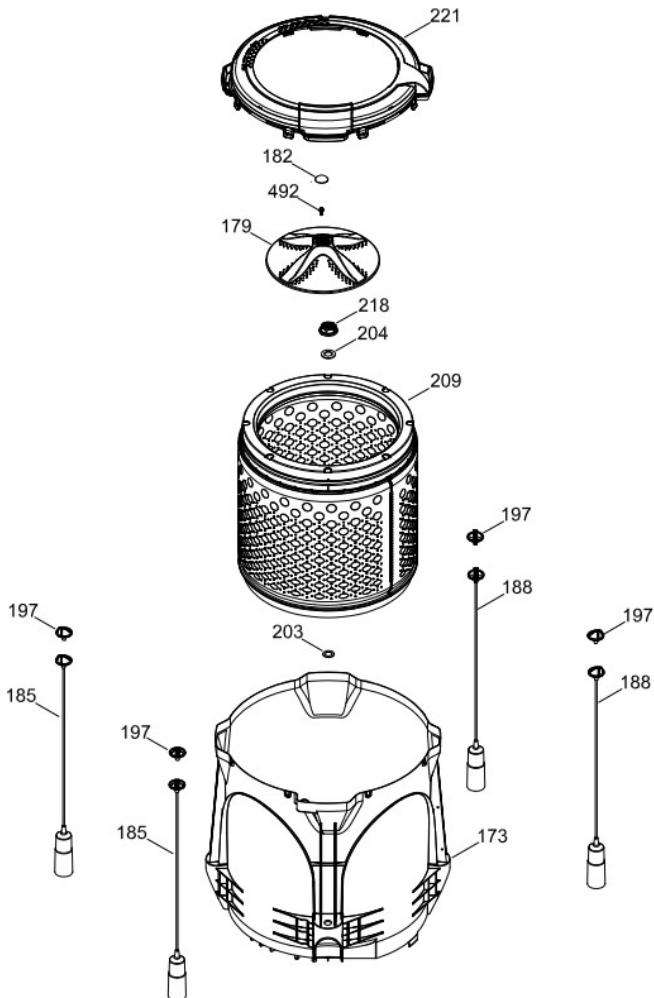

Venta de Refacciones
Electrodomesticas

Lavadora Mabe LGH72201WBAB00

PARTES PARA TINA / TUB, BASKET & AGITATOR

LGH72201WBAB00

Distribuidor Autorizado

SurteRápido.com

Venta de Refacciones
Electrodomesticas

Lavadora Mabe LGH72201WBAB00

SISTEMA MOTRIZ / PUMP & DRIVE COMPONENTS

LGH72201WBAB00

Guía	Componente	Descripción
6	233D2095G001	ENSAMBLE TOMACORRIENTE
9	277B2275P001	GOMA TAPA
12	290D1232G001	VALVULA DE AGUA CUADRUPLE
12	290D1232G003	VALVULA DE AGUA CUADRUPLE
20	233D2444G008	ENSAMBLE IML Y BISEL
21	233D2257P001	COPETE
30	233D2748G001	ARNES PRINCIPAL
30	233D2748G002	ARNES PRINCIPAL
34	233D2309P001	SELLO COPETE
35	233D2308P003	PAPEL ANTIFLAMA
39	323B4081G003	ENSAMBLE PERILLA
44	253C1196P001	PIN ALINEAMINETO
45	233D1368G001	MANGUERA
45	233D2851G001	MANGUERA
49	234D2296P002	PANEL POSTERIOR COPETE
56	233D2056G001	ARNES SEGURO TAPA
59	253C1303P001	CLIP CABLE
69	233D2322G002	ENSAMBLE CHASIS Y TARJETA
78	233D2055G001	ARNES VALVULAS
93	233D2157G011	ENSAMBLE GABINETE
96	253C1245P002	PATA NIVELADORA
96	253C1245P003	PATA NIVELADORA
98	277B2259P001	BISEL BLOCAPUERTAS
99	233D2274P002	SEGURO TAPA
103	253C1257P002	AMORTIGUADOR Y SOPORTE IZQUIERD
104	253C1258P001	AMORTIGUADOR Y SOPORTE DERECHO
106	253C1180P001	BUJE DERECHO
107	253C1180P002	BUJE IZQUIERDO