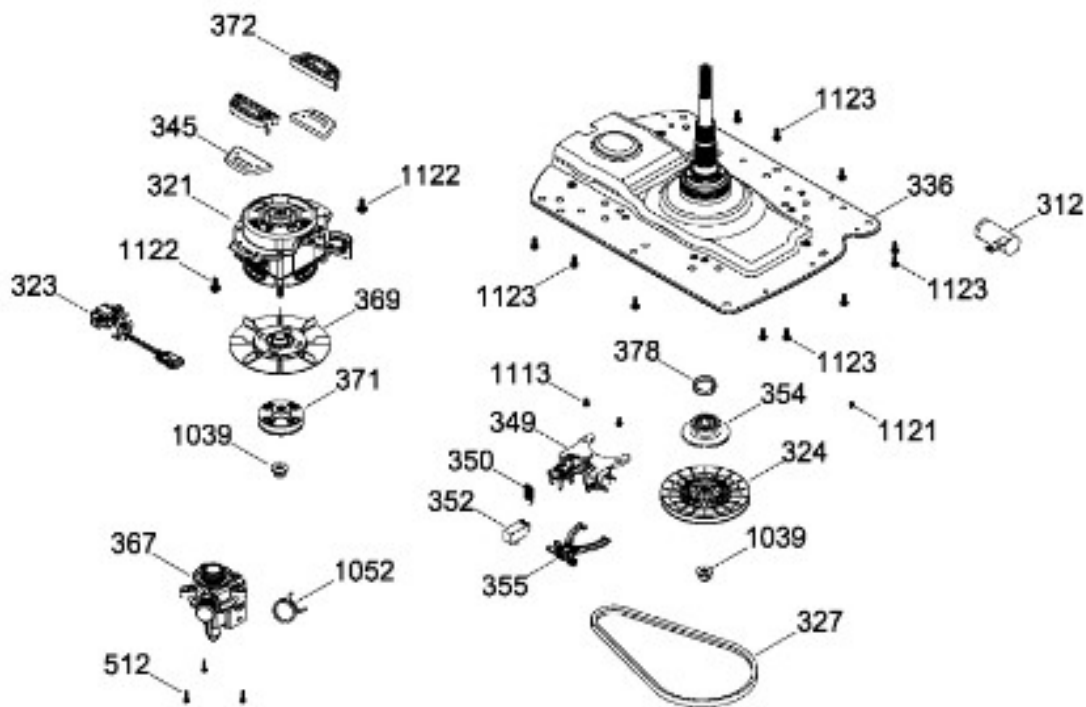

Venta de Refacciones
Electrodomesticas

LAVADORA LGH72205WBBU00

PARTES PARA TINA / TUB, BASKET & AGITATOR

MLV34FGTWB00

Distribuidor Autorizado

SurteRápido.com

Venta de Refacciones
Electrodomesticas

LAVADORA LGH72205WBBU00

SISTEMA MOTRIZ / PUMP & DRIVE COMPONENTS

MLV34FGTWB00

LAVADORA LGH72205WBBU00

Guía	Refacción	Descripción
6	WW01F01715	CABLE TOMACORRIENTE ENSAMBLE
9	WW01A00654	GOMA TAPA
12	WW01F01775	VALVULA AGUA DOBLE
12	WW01F01775	VALVULA AGUA DOBLE
21	WW01L01723	ENSAMBLE IML Y COPETE
30	WW01F01698	ARNES PRINCIPAL ENSAMBLE
31	WW01L01676	SELLADOR COPETE
34	WW01L01675	SELLADOR COPETE
35	WW01L01668	PAPEL TERMOVOLT
36	WW01L01643	PERILLA ROTATORIA
39	WW01L01645	PERILLA CONTROL
44	WW01A00641	PIN ALINEAMIENTO
45	WW01F00599	MANGUERA
45	WW01F01986	MANGUERA
49	WW01L01624	PANEL POSTERIOR COPETE
56	WW01F01679	ARNES SEGURO TAPA
59	WW01A00651	CLIP CABLE
62	WW01L01703	BOTON INICIO / PAUSA
66	WW02F00735	SOPORTE TARJETA CONTROL
69	WW01F01814	TARJETA Y SOFTWARE
78	WW01F01677	ARNES VALVULAS
85	WW01F01777	SELECTOR ENSAMBLE
93	WW01L01529	GABINETE ENSAMBLE
96	WW01F01749	PATA NIVELADORA
96	WW01L01746	PATA NIVELADORA
96	WW01L01746	PATA NIVELADORA
96	WW01L01746	PATA NIVELADORA
98	WW01F01763	BISEL BLOCAPUERTAS
99	WW01L01544	BLOQUEA PUERTAS
103	WW01L01640	AMORTIGUADOR Y SOPORTE IZQUIERDO
104	WW01L01642	AMORTIGUADOR Y SOPORTE DERECHO
106	WW01L01628	BUJE DERECHO
107	WW01L01629	BUJE IZQUIERDO
108	WW01L01506	CUBIERTA MANGUERA
108	WW01L01506	CUBIERTA MANGUERA