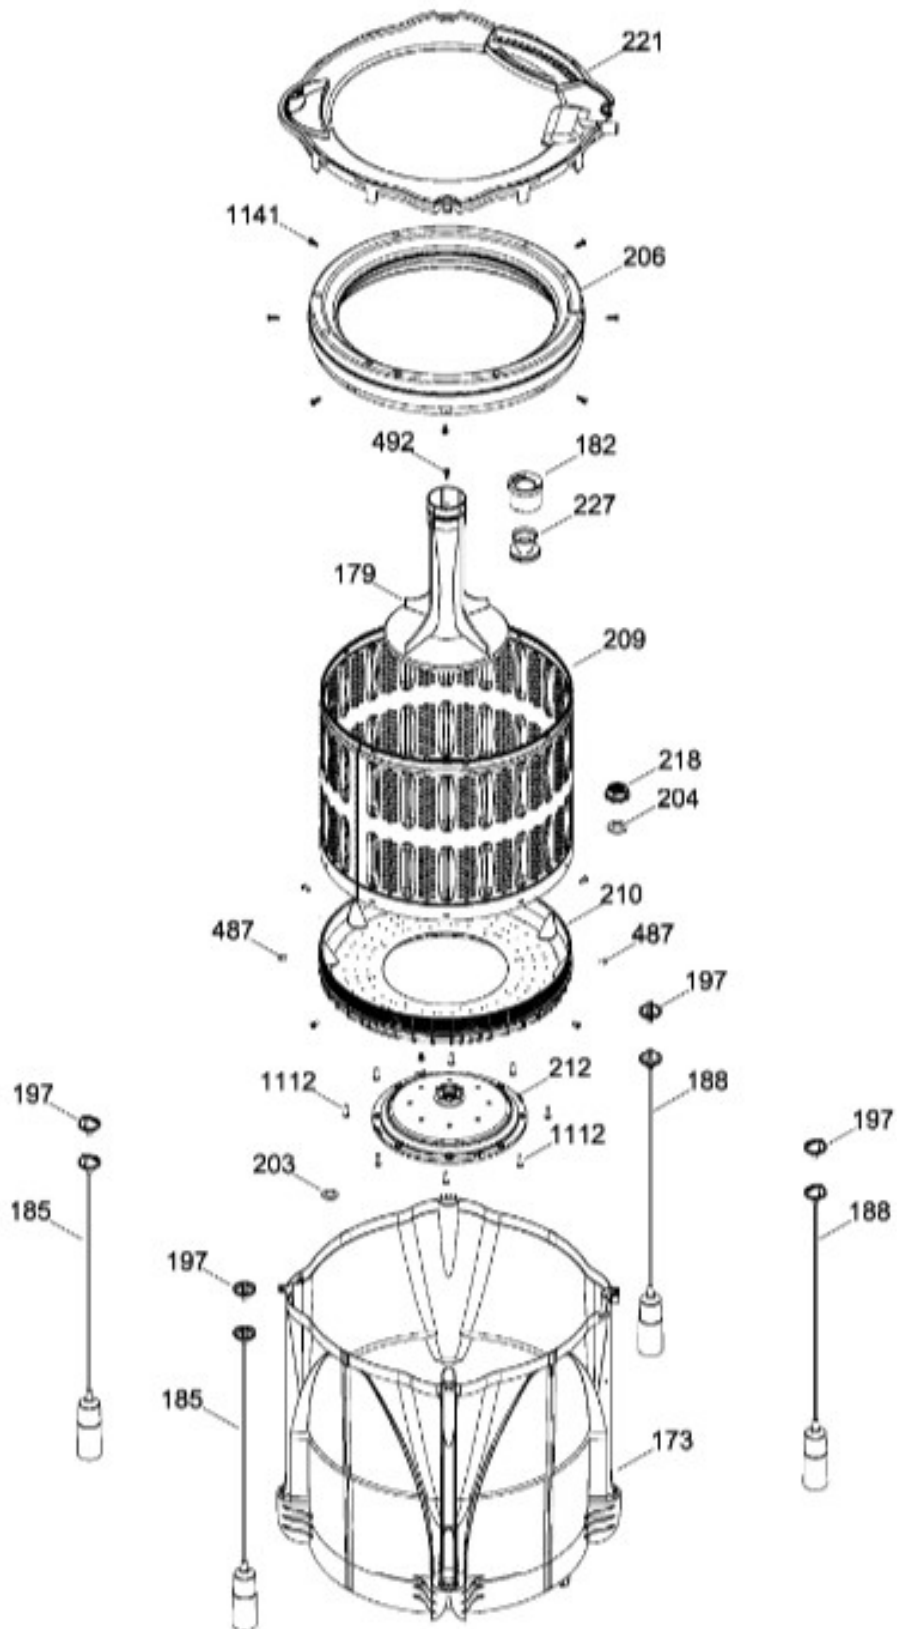

Distribuidor Autorizado

SurteRápido.com

Venta de Refacciones
Electrodomesticas

LAVADORA LGH72205WBBU00

COPETE / BACKSPLASH
GABINETE Y CUBIERTA / CABINET & COVER

MLV34FGTWB00

Distribuidor Autorizado

SurteRápido.com

Venta de Refacciones
Electrodomesticas

LAVADORA LGH72205WBBU00

PARTES PARA TINA / TUB, BASKET & AGITATOR

MLV34FGTWB00

Distribuidor Autorizado

SurteRápido.com

Venta de Refacciones
Electrodomesticas

LAVADORA LGH72205WBBU00

SISTEMA MOTRIZ / PUMP & DRIVE COMPONENTS

MLV34FGTWB00

LAVADORA LGH72205WBBU00

Guía	Refacción	Descripción
6	WW01F01715	CABLE TOMACORRIENTE ENSAMBLE
9	WW01A00654	GOMA TAPA
12	WW01F01775	VALVULA AGUA DOBLE
12	WW01F01775	VALVULA AGUA DOBLE
21	WW01L01723	ENSAMBLE IML Y COPETE
30	WW01F01698	ARNES PRINCIPAL ENSAMBLE
31	WW01L01676	SELLADOR COPETE
34	WW01L01675	SELLADOR COPETE
35	WW01L01668	PAPEL TERMOVOLT
36	WW01L01643	PERILLA ROTATORIA
39	WW01L01645	PERILLA CONTROL
44	WW01A00641	PIN ALINEAMIENTO
45	WW01F00599	MANGUERA
45	WW01F01986	MANGUERA
49	WW01L01624	PANEL POSTERIOR COPETE
56	WW01F01679	ARNES SEGURO TAPA
59	WW01A00651	CLIP CABLE
62	WW01L01703	BOTON INICIO / PAUSA
66	WW02F00735	SOPORTE TARJETA CONTROL
69	WW01F01814	TARJETA Y SOFTWARE
78	WW01F01677	ARNES VALVULAS
85	WW01F01777	SELECTOR ENSAMBLE
93	WW01L01529	GABINETE ENSAMBLE
96	WW01F01749	PATA NIVELADORA
96	WW01L01746	PATA NIVELADORA
96	WW01L01746	PATA NIVELADORA
96	WW01L01746	PATA NIVELADORA
98	WW01F01763	BISEL BLOCAPUERTAS
99	WW01L01544	BLOQUEA PUERTAS
103	WW01L01640	AMORTIGUADOR Y SOPORTE IZQUIERDO
104	WW01L01642	AMORTIGUADOR Y SOPORTE DERECHO
106	WW01L01628	BUJE DERECHO
107	WW01L01629	BUJE IZQUIERDO
108	WW01L01506	CUBIERTA MANGUERA
108	WW01L01506	CUBIERTA MANGUERA