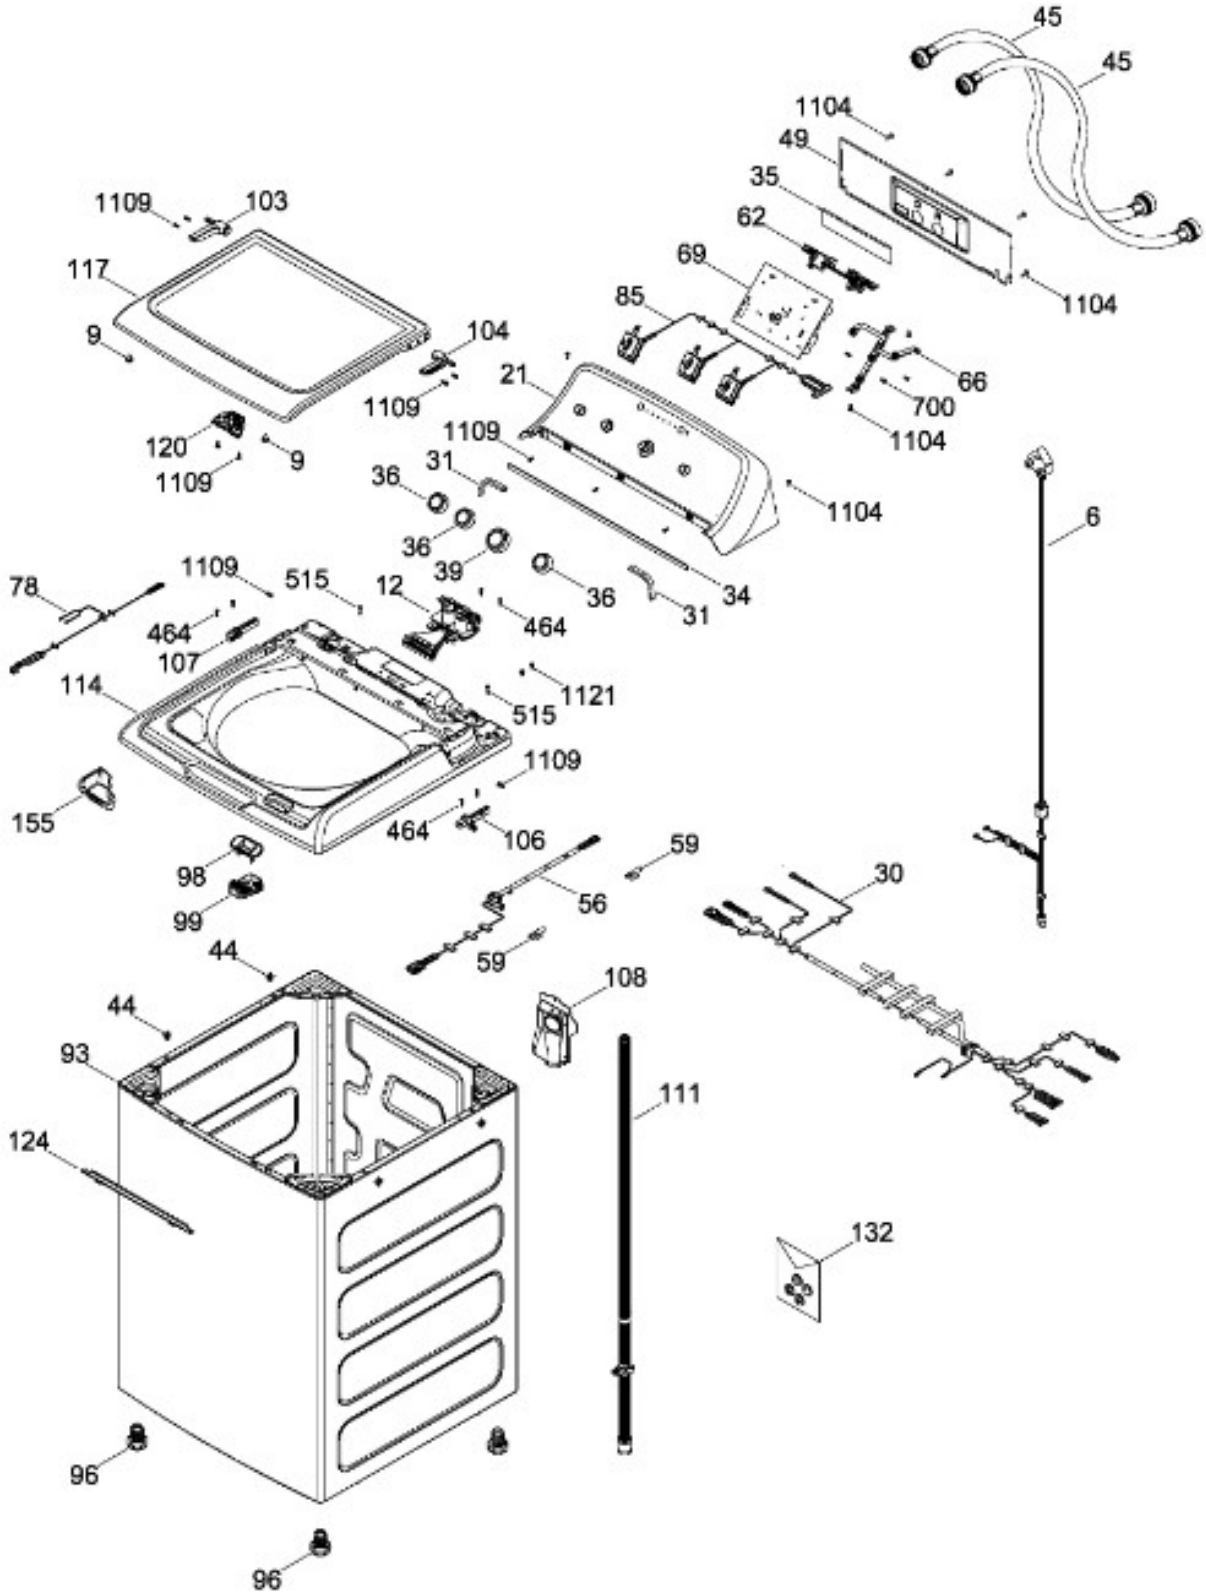

Distribuidor Autorizado

SurteRápido.com

Venta de Refacciones
Electrodomesticas

LAVADORA LGH72205WBBU00

COPETE / BACKSPLASH
GABINETE Y CUBIERTA / CABINET & COVER

MLV34FGTWB00

Distribuidor Autorizado

SurteRápido.com

Venta de Refacciones
Electrodomesticas

LAVADORA LGH72205WBBU00

PARTES PARA TINA / TUB, BASKET & AGITATOR

MLV34FGTWB00

Distribuidor Autorizado

SurteRápido.com

Venta de Refacciones
Electrodomesticas

LAVADORA LGH72205WBBU00

SISTEMA MOTRIZ / PUMP & DRIVE COMPONENTS

MLV34FGTWB00

LAVADORA LGH72205WBBU00

Guía	Refacción	Descripción
6	WW01F01715	CABLE TOMACORRIENTE ENSAMBLE
9	WW01A00654	GOMA TAPA
12	WW01F01775	VALVULA AGUA DOBLE
12	WW01F01775	VALVULA AGUA DOBLE
21	WW01L01723	ENSAMBLE IML Y COPETE
30	WW01F01698	ARNES PRINCIPAL ENSAMBLE
31	WW01L01676	SELLADOR COPETE
34	WW01L01675	SELLADOR COPETE
35	WW01L01668	PAPEL TERMOVOLT
36	WW01L01643	PERILLA ROTATORIA
39	WW01L01645	PERILLA CONTROL
44	WW01A00641	PIN ALINEAMIENTO
45	WW01F00599	MANGUERA
45	WW01F01986	MANGUERA
49	WW01L01624	PANEL POSTERIOR COPETE
56	WW01F01679	ARNES SEGURO TAPA
59	WW01A00651	CLIP CABLE
62	WW01L01703	BOTON INICIO / PAUSA
66	WW02F00735	SOPORTE TARJETA CONTROL
69	WW01F01814	TARJETA Y SOFTWARE
78	WW01F01677	ARNES VALVULAS
85	WW01F01777	SELECTOR ENSAMBLE
93	WW01L01529	GABINETE ENSAMBLE
96	WW01F01749	PATA NIVELADORA
96	WW01L01746	PATA NIVELADORA
96	WW01L01746	PATA NIVELADORA
96	WW01L01746	PATA NIVELADORA
98	WW01F01763	BISEL BLOCAPUERTAS
99	WW01L01544	BLOQUEA PUERTAS
103	WW01L01640	AMORTIGUADOR Y SOPORTE IZQUIERDO
104	WW01L01642	AMORTIGUADOR Y SOPORTE DERECHO
106	WW01L01628	BUJE DERECHO
107	WW01L01629	BUJE IZQUIERDO
108	WW01L01506	CUBIERTA MANGUERA
108	WW01L01506	CUBIERTA MANGUERA