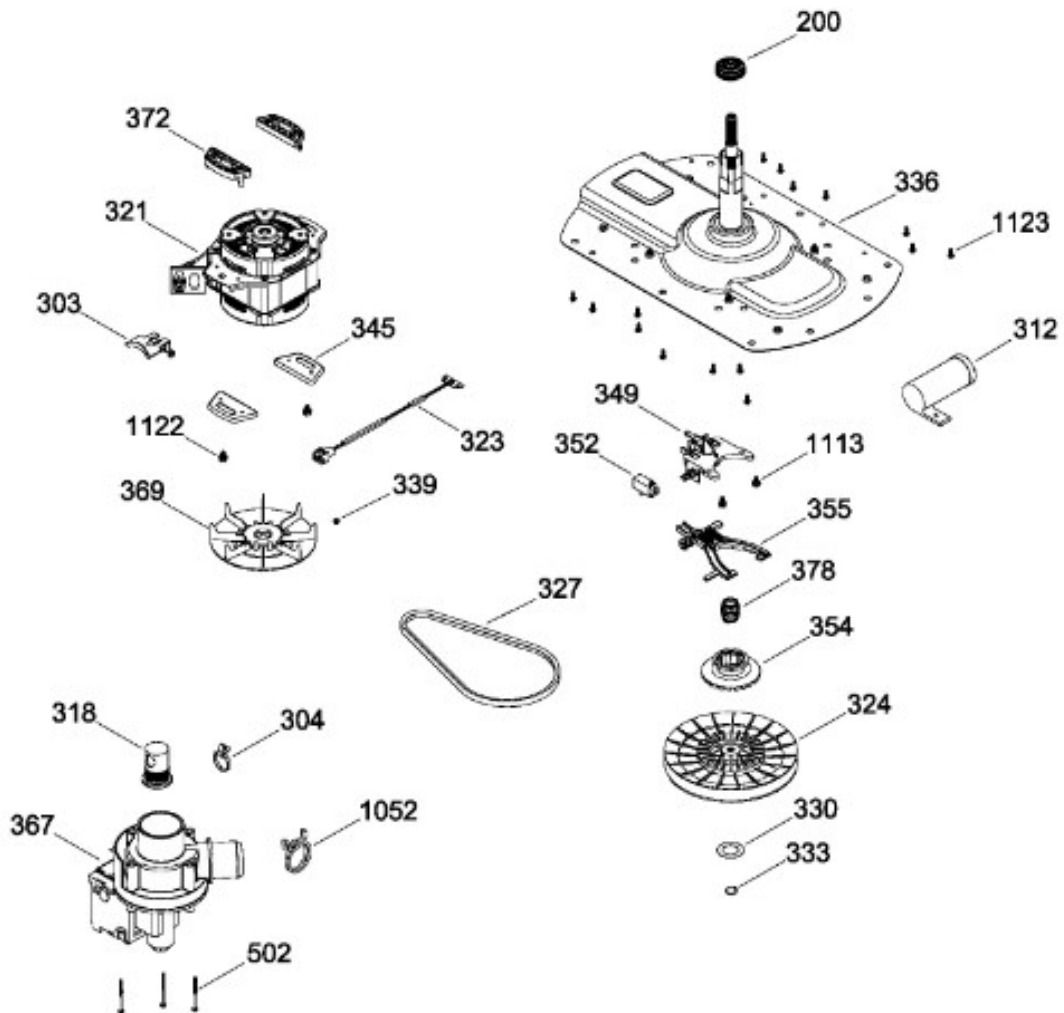

SISTEMA MECANICO

LHG18480ZSBB00

Distribuidor Autorizado

SurteRápido.com

Venta de Refacciones
Electrodomesticas

LAVADORA LHG18480ZSBB00

Guía	Refacción	Descripción
2	WW01A00563	PLACA AQUA SAVER
4	WW03A00083	LOGO MICROMETAL 18KG
5	WW01F00001	RELEVADOR DE ESFUERZOS
6	WW01F00114	CABLE TOMACORRIENTE
9	WW01A00087	BUMPER TAPA CAPELO
11	WW01F01137	VALVULA 4 SOLENOIDES
15	WW01L01150	MANGUERA ENTRADA AGUA BAJA PRESION
21	WW01L01481	COPETE Y GRAFICOS ENS
24	WW01F00226	ARNES EXTENS.ION
25	WW01A00068	ABRAZADERA MANGUERA
26	WW01L01149	MANGUERA (SUAVIZANTE)
27	WW01F00663	PRESOSTATO
29	WW01A00308	SOPORTE PRESOSTATO
30	WW01F01151	ARNES GABINETE
36	WW01L01392	ENS PERILLA NIVELES
39	WW01L01391	ENS PERILLA CONTROL
45	WW01F00597	MANGUERA
45	WW01F01987	MANGUERA
46	WW01A00113	ABRAZADERA MANGUERA
51	WW01F01144	ACTUADOR TAPA
52	WW01A00054	SOPORTE METALICO
55	WW01A00436	SOPORTE CONECTOR
57	WW01A00088	SOPORTE SWITCH
58	WW01F00283	MICRO INTERRUPTOR
58	WW01F00285	MICRO INTERRUPTOR
58	WW01F01582	MICRO INTERRUPTOR
63	WW01L00268	PROTECTOR TARJETA
66	WW01L00267	PROTECTOR BASE TARJETA
69	WW01F01545	TARJETA DE CONTROL
69	WW01F01545	TARJETA DE CONTROL
72	WW01F01503	BOTON SELECTOR
75	WW01F01153	ARNES CUBIERTA
78	WW01F01150	ARNES PRESOSTATO ID
81	WW01F01547	ARNES SELECTOR
84	WW01F00241	SELECTOR PROGRAMA