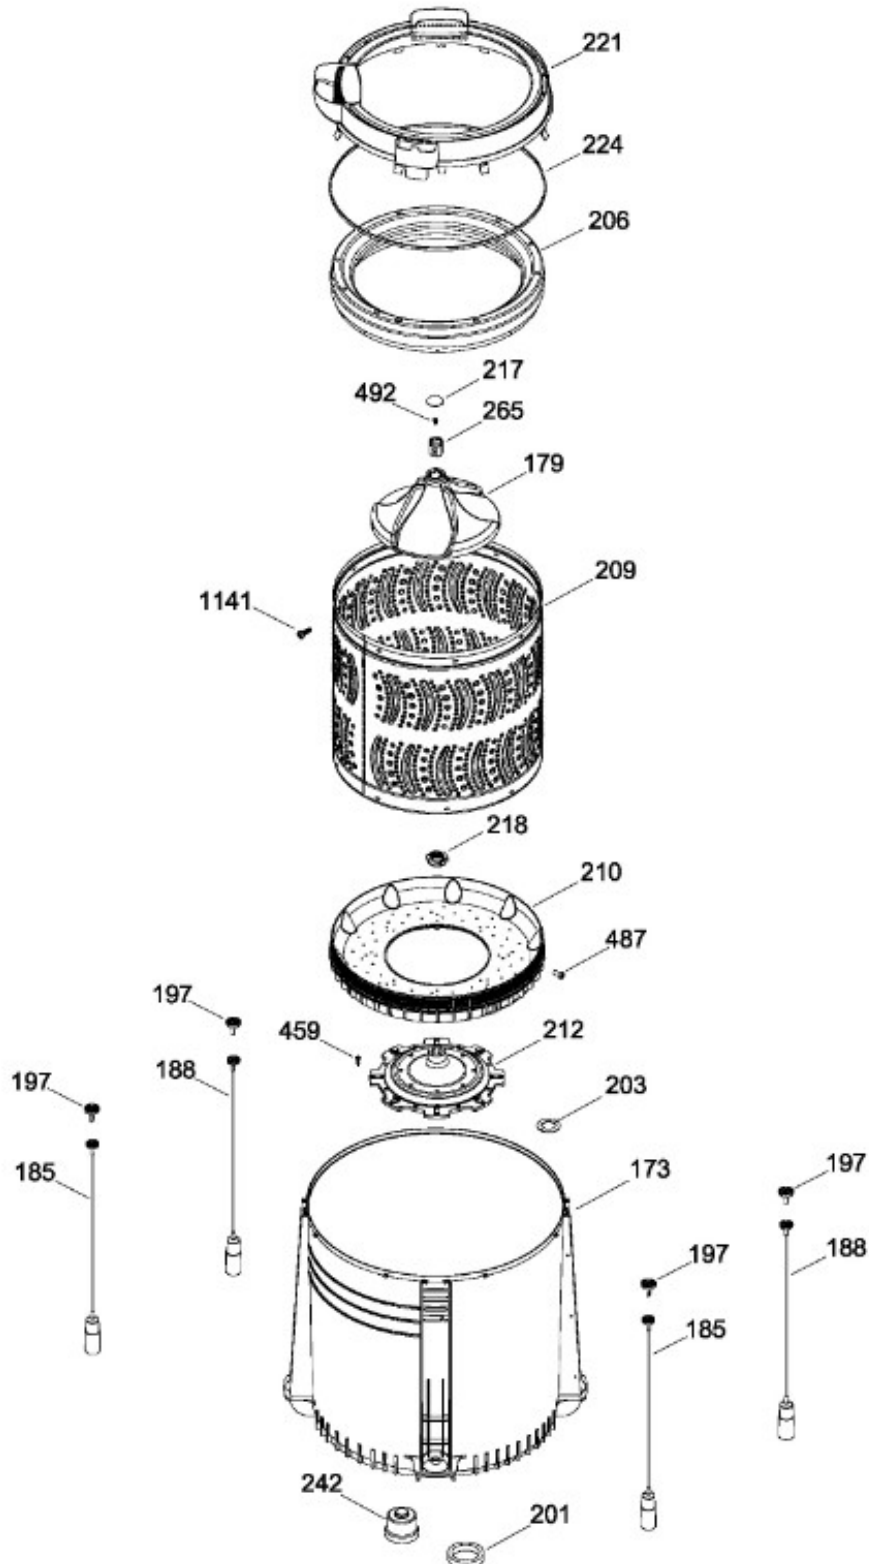

Venta de Refacciones
Electrodomesticas

LAVADORA LHG18480ZSBB00

SISTEMA HIDRAULICO

LHG18480ZSBB00

Distribuidor Autorizado

SurteRápido.com

Venta de Refacciones
Electrodomesticas

LAVADORA LHG18480ZSBB00

Distribuidor Autorizado

SurteRápido.com

Venta de Refacciones
Electrodomesticas

LAVADORA LHG18480ZSBB00

Guía	Refacción	Descripción
378	WW01A00053	RESORTE CAMBIADOR
409	WW03A00080	LOGO MABE
459	WW01A00093	TORNILLO FONDO CANASTA
471	WW01A00096	TORNILLO
487	WW01A00089	TORNILLO
492	WW01A00064	TORNILLO C/GROMET COPLE
492	WW01A00064	TORNILLO C/GROMET COPLE
501	WW01A00075	TORNILLO LID LOCK
502	WW01A00081	TORNILLO BOMBA
1052	WW01A00094	ABRAZADERA
1104	WW01A00097	TORNILLO 8-18 X 7/16 AB FENIX
1113	WW01A00082	TORNILLO SOPORTE
1121	WW01A00001	TORNILLO
1122	WW01A00076	TORNILLO SUJECION
1123	WW01A00084	TORNILLO
1141	WW01A00063	TORNILLO