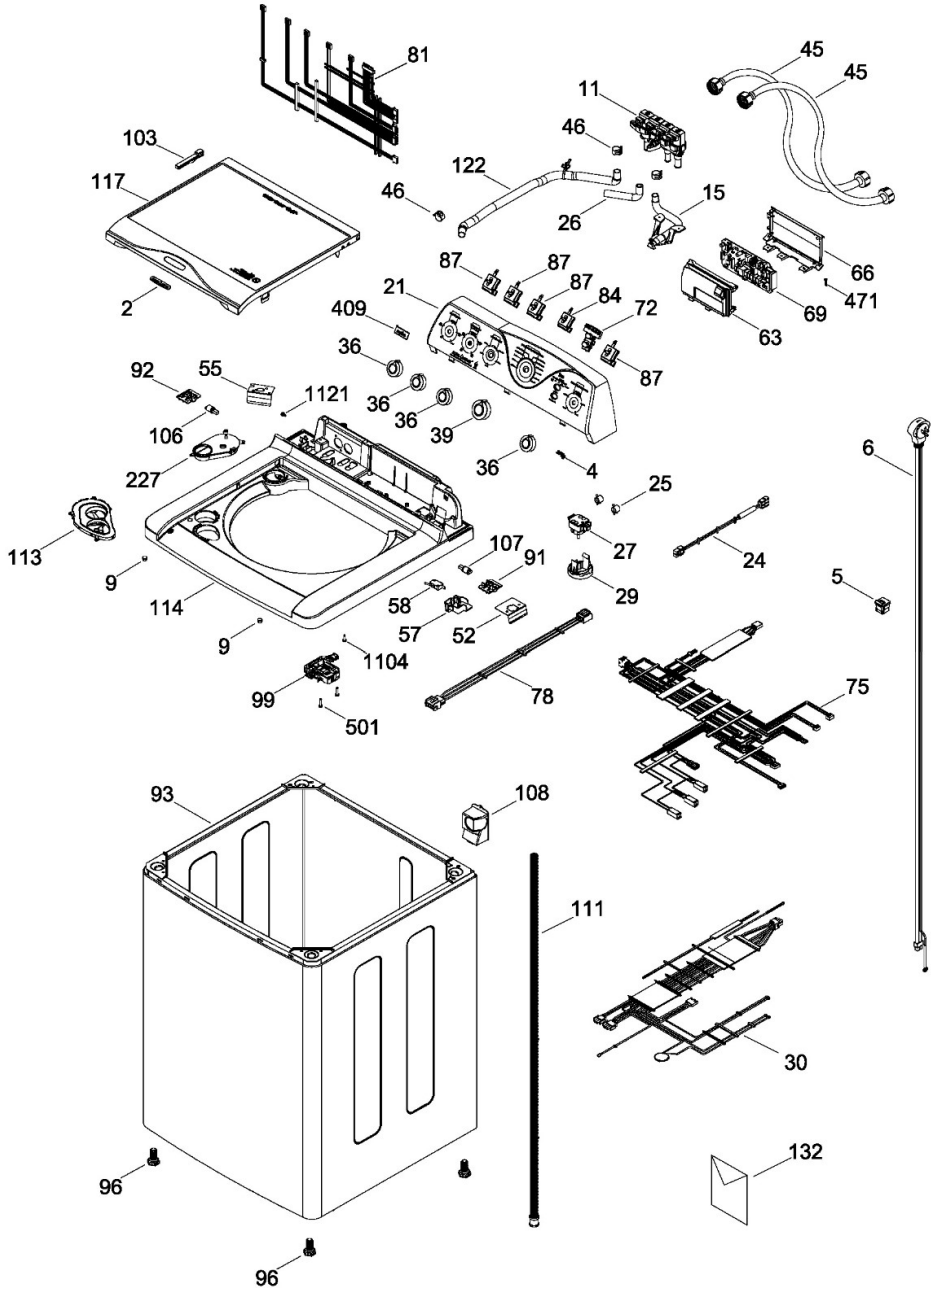

Lavadora Mabe LHG20580ZWBB

Lavadora Mabe LHG20580ZWBB

Lavadora Mabe LHG20580ZWBB

Guía	Componente	Descripción
2	277B2063P001	PLACA AQUA SAVER
4	277B1241P009	LOGO CAPACIDAD
5	141A7903P001	RELEVADOR DE ESFUERZOS
6	189D3208P005	CABLE TOMACORRIENTE
9	323B2372P001	BUMPER TAPA CAPELO
11	233D1386P001	VALVULA 4 SOLENOIDES
15	277B1163P001	MANGUERA ENTRADA AGUA BAJA PRESION
21	189D3761G039	COPETE Y GRAFICOS ENS
24	189D5307G003	ARNES EXTENS.ION
25	323B1408P001	ABRAZADERA MANGUERA
26	277B1147P002	MANGUERA (SUAVIZANTE)
27	253C1103P001	PRESOSTATO
29	253C1104P001	SOPORTE PRESOSTATO
30	189D5454G010	ARNES GABINETE
36	277B2016G001	ENS PERILLA NIVELES
39	277B2014G005	ENS PERILLA CONTROL
45	233D1368G001	MANGUERA
45	233D2851G001	MANGUERA
46	277B1146P002	ABRAZADERA MANGUERA
52	228C2385P001	SOPORTE METALICO
55	253C1106P001	SOPORTE CONECTOR
57	323B2379P002	SOPORTE SWITCH
58	323B2332P002	MICRO INTERRUPTOR
58	323B2500P006	MICRO INTERRUPTOR
63	189D5318P001	PROTECTOR TARJETA
66	189D5218P001	PROTECTOR BASE TARJETA
69	PSH00G10R06	TARJETA CONTROL