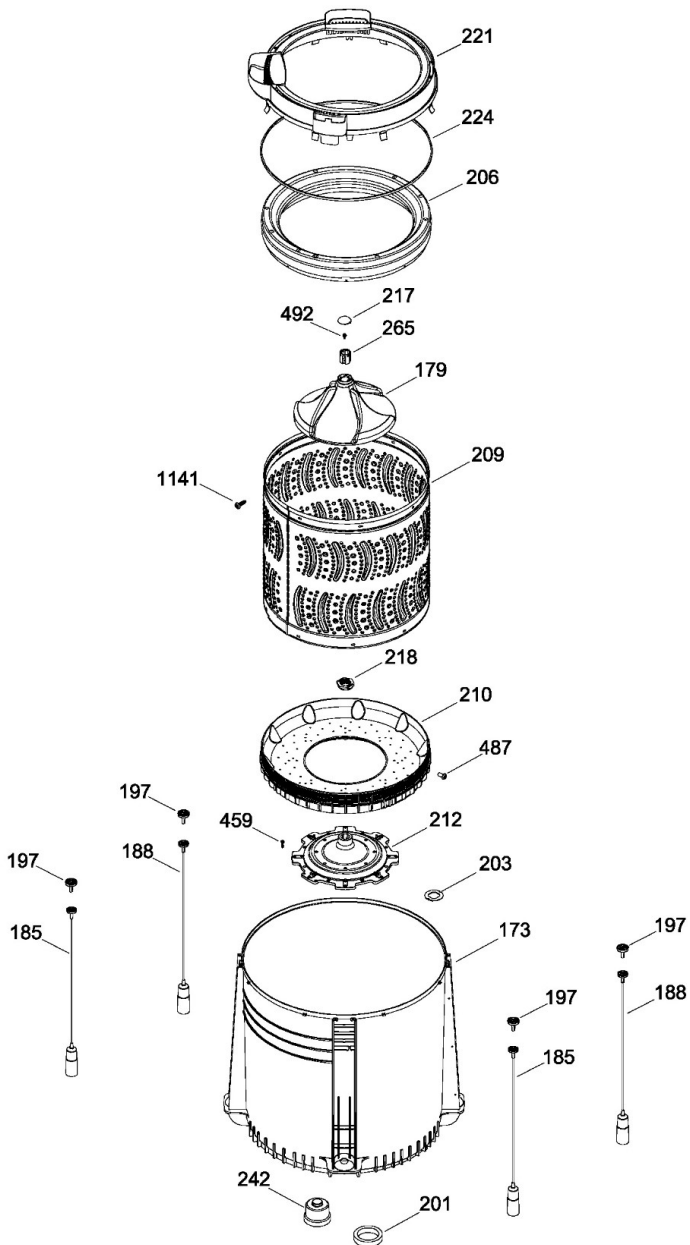

Lavadora Mabe LHG20580ZWBB

Lavadora Mabe LHG20580ZWBB

Lavadora Mabe LHG20580ZWBB

Guía	Componente	Descripción
2	277B2063P001	PLACA AQUA SAVER
4	277B1241P009	LOGO CAPACIDAD
5	141A7903P001	RELEVADOR DE ESFUERZOS
6	189D3208P005	CABLE TOMACORRIENTE
9	323B2372P001	BUMPER TAPA CAPELO
11	233D1386P001	VALVULA 4 SOLENOIDES
15	277B1163P001	MANGUERA ENTRADA AGUA BAJA PRESION
21	189D3761G039	COPETE Y GRAFICOS ENS
24	189D5307G003	ARNES EXTENS.ION
25	323B1408P001	ABRAZADERA MANGUERA
26	277B1147P002	MANGUERA (SUAVIZANTE)
27	253C1103P001	PRESOSTATO
29	253C1104P001	SOPORTE PRESOSTATO
30	189D5454G010	ARNES GABINETE
36	277B2016G001	ENS PERILLA NIVELES
39	277B2014G005	ENS PERILLA CONTROL
45	233D1368G001	MANGUERA
45	233D2851G001	MANGUERA
46	277B1146P002	ABRAZADERA MANGUERA
52	228C2385P001	SOPORTE METALICO
55	253C1106P001	SOPORTE CONECTOR
57	323B2379P002	SOPORTE SWITCH
58	323B2332P002	MICRO INTERRUPTOR
58	323B2500P006	MICRO INTERRUPTOR
63	189D5318P001	PROTECTOR TARJETA
66	189D5218P001	PROTECTOR BASE TARJETA
69	PSH00G10R06	TARJETA CONTROL