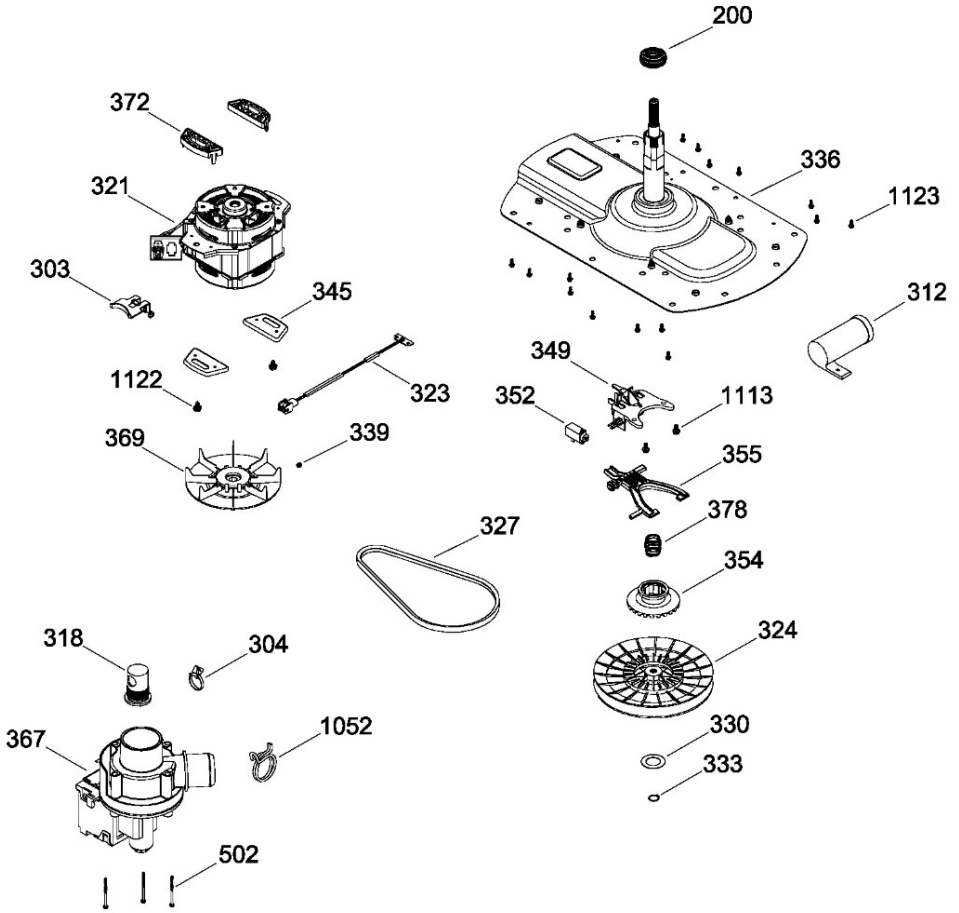

Lavadora Mabe LHG20580ZWBB

Lavadora Mabe LHG20580ZWBB

Lavadora Mabe LHG20580ZWBB

Guía	Componente	Descripción
2	277B2063P001	PLACA AQUA SAVER
4	277B1241P009	LOGO CAPACIDAD
5	141A7903P001	RELEVADOR DE ESFUERZOS
6	189D3208P005	CABLE TOMACORRIENTE
9	323B2372P001	BUMPER TAPA CAPELO
11	233D1386P001	VALVULA 4 SOLENOIDES
15	277B1163P001	MANGUERA ENTRADA AGUA BAJA PRESION
21	189D3761G039	COPETE Y GRAFICOS ENS
24	189D5307G003	ARNES EXTENS.ION
25	323B1408P001	ABRAZADERA MANGUERA
26	277B1147P002	MANGUERA (SUAVIZANTE)
27	253C1103P001	PRESOSTATO
29	253C1104P001	SOPORTE PRESOSTATO
30	189D5454G010	ARNES GABINETE
36	277B2016G001	ENS PERILLA NIVELES
39	277B2014G005	ENS PERILLA CONTROL
45	233D1368G001	MANGUERA
45	233D2851G001	MANGUERA
46	277B1146P002	ABRAZADERA MANGUERA
52	228C2385P001	SOPORTE METALICO
55	253C1106P001	SOPORTE CONECTOR
57	323B2379P002	SOPORTE SWITCH
58	323B2332P002	MICRO INTERRUPTOR
58	323B2500P006	MICRO INTERRUPTOR
63	189D5318P001	PROTECTOR TARJETA
66	189D5218P001	PROTECTOR BASE TARJETA
69	PSH00G10R06	TARJETA CONTROL