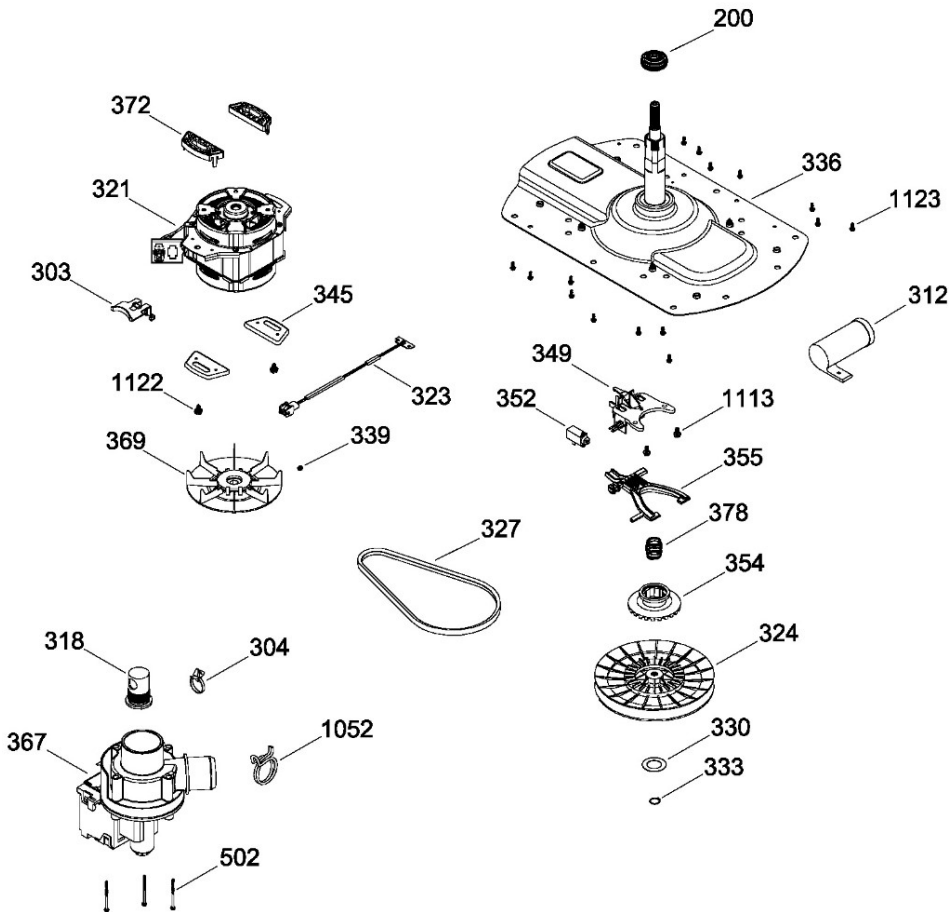

Lavadora Mabe LHG20580ZWB00

Lavadora Mabe LHG20580ZWBB0

Lavadora Mabe LHG20580ZWBB0

Lavadora Mabe LHG20580ZWBB00

Guía	Componente	Descripción
2	277B2063P001	PLACA AQUA SAVER
4	277B1241P009	LOGO CAPACIDAD
5	141A7903P001	RELEVADOR DE ESFUERZOS
6	189D3208P005	CABLE TOMACORRIENTE
9	323B2372P001	BUMPER TAPA CAPELO
11	233D1386P001	VALVULA 4 SOLENOIDES
15	277B1163P001	MANGUERA ENTRADA AGUA BAJA PRESION
21	189D3761G039	COPETE Y GRAFICOS ENS
24	189D5307G003	ARNES EXTENS.ION
25	323B1408P001	ABRAZADERA MANGUERA
26	277B1147P002	MANGUERA (SUAVIZANTE)
27	253C1103P001	PRESOSTATO
29	253C1104P001	SOPORTE PRESOSTATO
30	189D5454G010	ARNES GABINETE
36	277B2016G001	ENS PERILLA NIVELES
39	277B2014G005	ENS PERILLA CONTROL
45	233D1368G001	MANGUERA
45	233D2851G001	MANGUERA
46	277B1146P002	ABRAZADERA MANGUERA
52	228C2385P001	SOPORTE METALICO
55	253C1106P001	SOPORTE CONECTOR
57	323B2379P002	SOPORTE SWITCH
58	323B2332P002	MICRO INTERRUPTOR
58	323B2500P006	MICRO INTERRUPTOR
63	189D5318P001	PROTECTOR TARJETA
66	189D5218P001	PROTECTOR BASE TARJETA
69	PSH00G10R06	TARJETA CONTROL