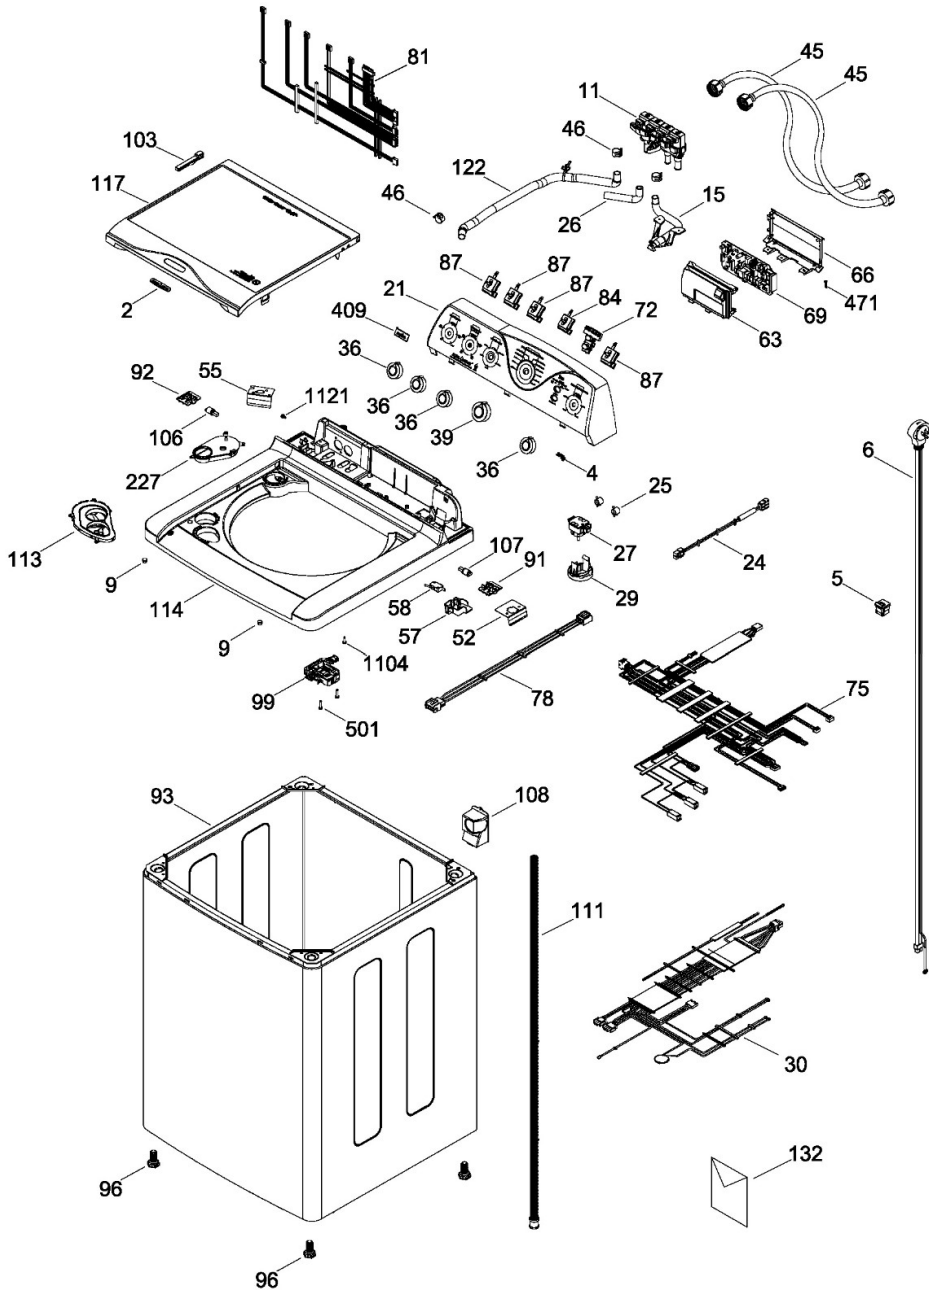

Lavadora Mabe LHG20580ZWB00

Lavadora Mabe LHG20580ZWBB0

Lavadora Mabe LHG20580ZWBB0

Lavadora Mabe LHG20580ZWBB00

Guía	Componente	Descripción
2	277B2063P001	PLACA AQUA SAVER
4	277B1241P009	LOGO CAPACIDAD
5	141A7903P001	RELEVADOR DE ESFUERZOS
6	189D3208P005	CABLE TOMACORRIENTE
9	323B2372P001	BUMPER TAPA CAPELO
11	233D1386P001	VALVULA 4 SOLENOIDES
15	277B1163P001	MANGUERA ENTRADA AGUA BAJA PRESION
21	189D3761G039	COPETE Y GRAFICOS ENS
24	189D5307G003	ARNES EXTENS.ION
25	323B1408P001	ABRAZADERA MANGUERA
26	277B1147P002	MANGUERA (SUAVIZANTE)
27	253C1103P001	PRESOSTATO
29	253C1104P001	SOPORTE PRESOSTATO
30	189D5454G010	ARNES GABINETE
36	277B2016G001	ENS PERILLA NIVELES
39	277B2014G005	ENS PERILLA CONTROL
45	233D1368G001	MANGUERA
45	233D2851G001	MANGUERA
46	277B1146P002	ABRAZADERA MANGUERA
52	228C2385P001	SOPORTE METALICO
55	253C1106P001	SOPORTE CONECTOR
57	323B2379P002	SOPORTE SWITCH
58	323B2332P002	MICRO INTERRUPTOR
58	323B2500P006	MICRO INTERRUPTOR
63	189D5318P001	PROTECTOR TARJETA
66	189D5218P001	PROTECTOR BASE TARJETA
69	PSH00G10R06	TARJETA CONTROL