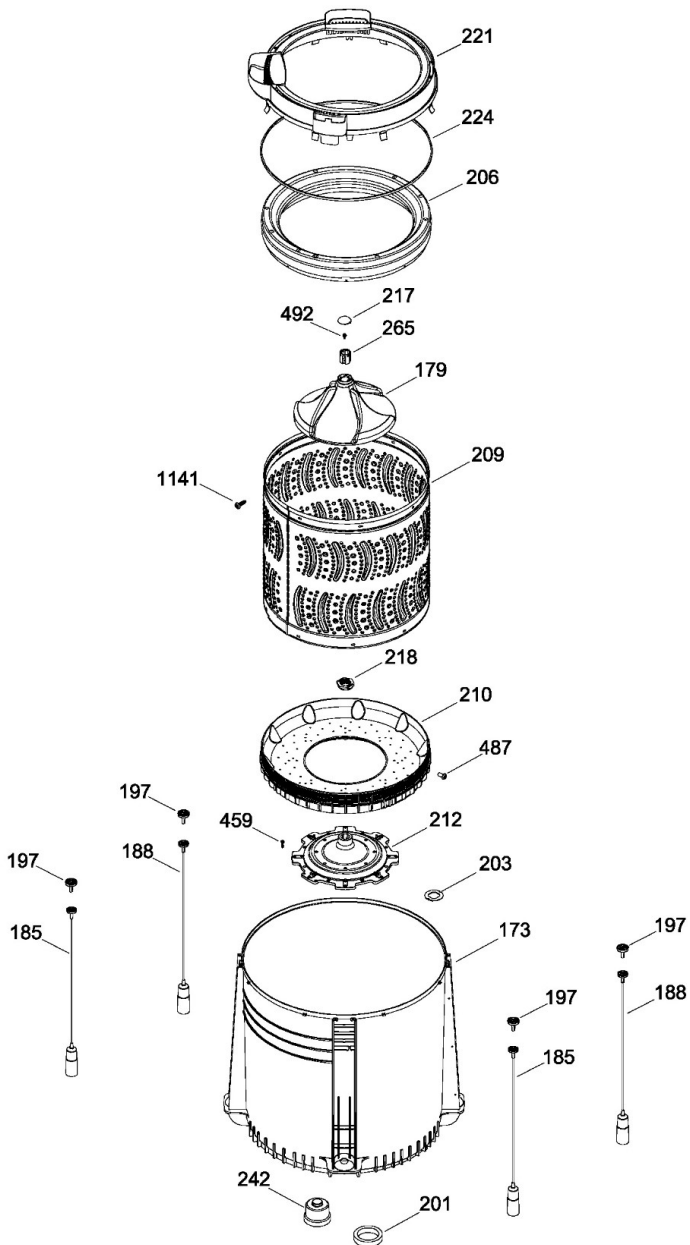

Lavadora Mabe LHG20580ZWB00

Lavadora Mabe LHG20580ZWBB0

Lavadora Mabe LHG20580ZWBB0

Lavadora Mabe LHG20580ZWBB00

Guía	Componente	Descripción
2	277B2063P001	PLACA AQUA SAVER
4	277B1241P009	LOGO CAPACIDAD
5	141A7903P001	RELEVADOR DE ESFUERZOS
6	189D3208P005	CABLE TOMACORRIENTE
9	323B2372P001	BUMPER TAPA CAPELO
11	233D1386P001	VALVULA 4 SOLENOIDES
15	277B1163P001	MANGUERA ENTRADA AGUA BAJA PRESION
21	189D3761G039	COPETE Y GRAFICOS ENS
24	189D5307G003	ARNES EXTENS.ION
25	323B1408P001	ABRAZADERA MANGUERA
26	277B1147P002	MANGUERA (SUAVIZANTE)
27	253C1103P001	PRESOSTATO
29	253C1104P001	SOPORTE PRESOSTATO
30	189D5454G010	ARNES GABINETE
36	277B2016G001	ENS PERILLA NIVELES
39	277B2014G005	ENS PERILLA CONTROL
45	233D1368G001	MANGUERA
45	233D2851G001	MANGUERA
46	277B1146P002	ABRAZADERA MANGUERA
52	228C2385P001	SOPORTE METALICO
55	253C1106P001	SOPORTE CONECTOR
57	323B2379P002	SOPORTE SWITCH
58	323B2332P002	MICRO INTERRUPTOR
58	323B2500P006	MICRO INTERRUPTOR
63	189D5318P001	PROTECTOR TARJETA
66	189D5218P001	PROTECTOR BASE TARJETA
69	PSH00G10R06	TARJETA CONTROL