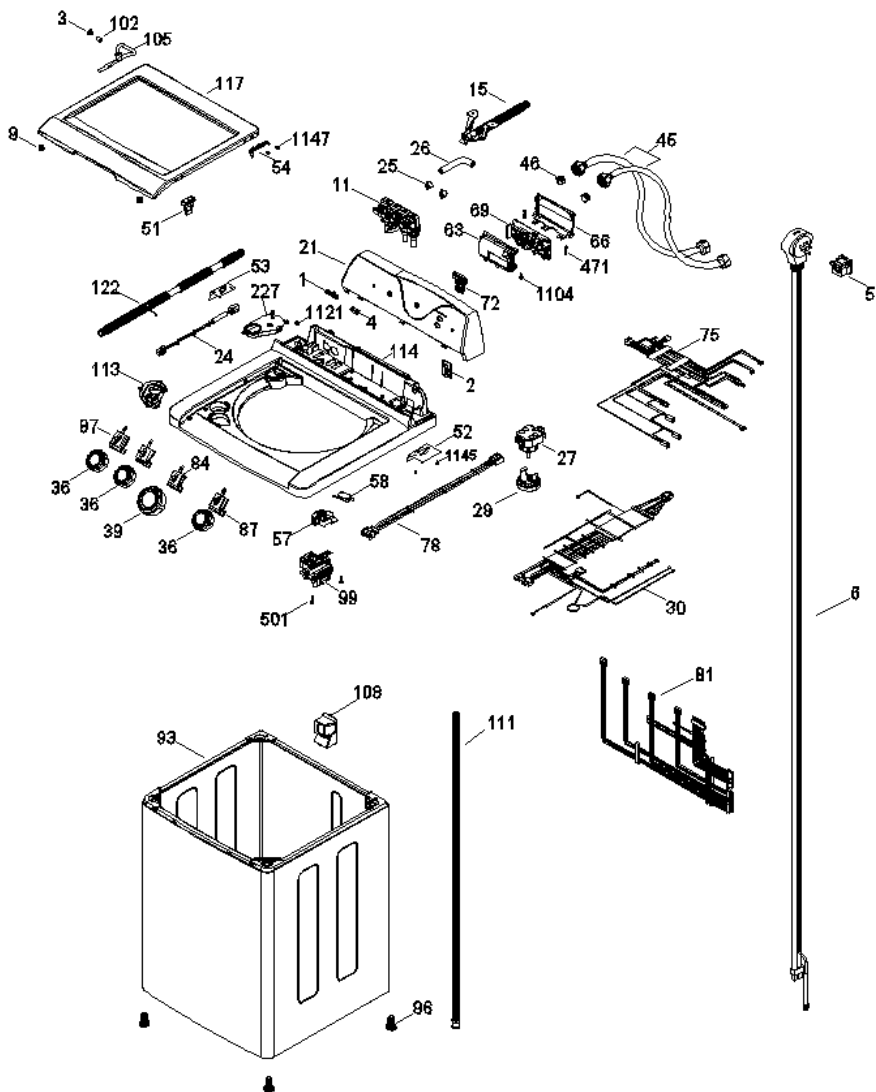

Distribuidor Autorizado

SurteRápido.com

Venta de Refacciones
Electrodomesticas

LHS17480PKBB00

LHS17480PKBB00

LHS17480PKBB00

LHS17480PKBB00

1	238C3240G001	PLACA EMBLEMA MABE
2	277B1238P001	LOGO GRADO ECOLOGICO
3	323B2194P001	BUJE BISAGRA
4	277B1241P006	LOGO CAPACIDAD 17KG
5	141A7903P001	RELEVADOR DE ESFUERZOS
6	189D3208P005	CABLE TOMACORRIENTE
9	323B2372P001	BUMPER TAPA CAPELO
11	233D1386P001	VALVULA SAUV. 4 SOLENOIDES
15	277B1163P001	MANGUERA ENTRADA AGUA BAJA PRE
21	189D3761G033	COPETE Y GRAFICOS ENS(BCO)
24	189D5307G003	ARNES EXTENSION TOMACORRIENTE
25	323B1408P001	ABRAZADERA MANGUERA PRESOSTATO
26	277B1147P002	MANGUERA (SUAVIZANTE)
27	253C1103P001	PRESOSTATO ELECTRONICO
29	253C1104P001	SOPORTE PRESOSTATO
30	189D5454G009	ARNES GABINETE
36	277B1057G002	PERILLA ROTATORIA ENS(BCO)
39	277B1055G009	PERILLA CONTROL SALVAVI SPLASH
45	233D1368G001	MANGUERA LLENADO C/COPLES PLAS
46	277B1146P002	ABRAZADERA MANGUERA
51	253C1100P001	ACTUADOR TAPA
52	228C2385P001	SOPORTE METALICO DEL CONECTOR
53	253C1106P001	SOPORTE CONECTOR
54	253C1110P001	ACTUADOR LID SWITCH BISAGRA P
57	323B2379P002	SOPORTE SWITCH TAPA DOE 2007
58	323B2332P002	MICRO INTERRUPTOR PARA CUBIERT
63	189D5318P001	PROTECTOR TARJETA
66	189D5218P001	BASE PROTECTOR TARJETA
69	233D1320G002	TARJETA CONTROL(SAHUARO)
72	189D2762G015	TARJETA BOTONES
75	233D1252G003	ARNES CUBIERTA
78	189D5410G003	ARNES PRESOSTATO ID
81	189D3653G022	ARNES SELECTOR