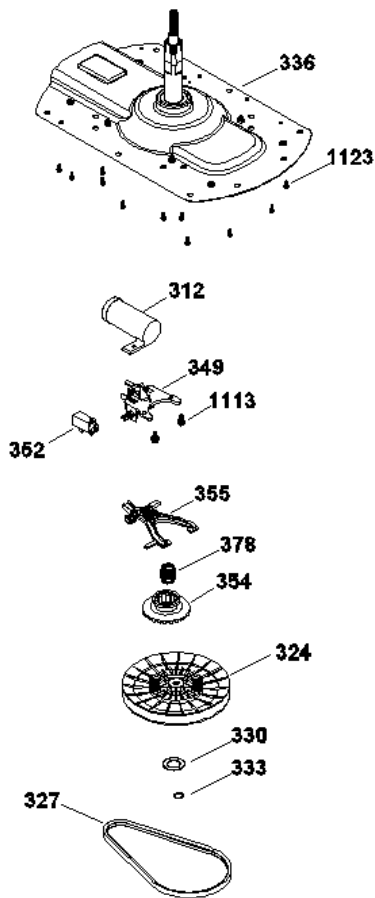

Distribuidor Autorizado

SurteRápido.com

Venta de Refacciones
Electrodomesticas

LHS17480PKBB00

LHS17480PKBB00

LHS17480PKBB00

LHS17480PKBB00

1	238C3240G001	PLACA EMBLEMA MABE
2	277B1238P001	LOGO GRADO ECOLOGICO
3	323B2194P001	BUJE BISAGRA
4	277B1241P006	LOGO CAPACIDAD 17KG
5	141A7903P001	RELEVADOR DE ESFUERZOS
6	189D3208P005	CABLE TOMACORRIENTE
9	323B2372P001	BUMPER TAPA CAPELO
11	233D1386P001	VALVULA SAUV. 4 SOLENOIDES
15	277B1163P001	MANGUERA ENTRADA AGUA BAJA PRE
21	189D3761G033	COPETE Y GRAFICOS ENS(BCO)
24	189D5307G003	ARNES EXTENSION TOMACORRIENTE
25	323B1408P001	ABRAZADERA MANGUERA PRESOSTATO
26	277B1147P002	MANGUERA (SUAVIZANTE)
27	253C1103P001	PRESOSTATO ELECTRONICO
29	253C1104P001	SOPORTE PRESOSTATO
30	189D5454G009	ARNES GABINETE
36	277B1057G002	PERILLA ROTATORIA ENS(BCO)
39	277B1055G009	PERILLA CONTROL SALVAVI SPLASH
45	233D1368G001	MANGUERA LLENADO C/COPLES PLAS
46	277B1146P002	ABRAZADERA MANGUERA
51	253C1100P001	ACTUADOR TAPA
52	228C2385P001	SOPORTE METALICO DEL CONECTOR
53	253C1106P001	SOPORTE CONECTOR
54	253C1110P001	ACTUADOR LID SWITCH BISAGRA P
57	323B2379P002	SOPORTE SWITCH TAPA DOE 2007
58	323B2332P002	MICRO INTERRUPTOR PARA CUBIERT
63	189D5318P001	PROTECTOR TARJETA
66	189D5218P001	BASE PROTECTOR TARJETA
69	233D1320G002	TARJETA CONTROL(SAHUARO)
72	189D2762G015	TARJETA BOTONES
75	233D1252G003	ARNES CUBIERTA
78	189D5410G003	ARNES PRESOSTATO ID
81	189D3653G022	ARNES SELECTOR