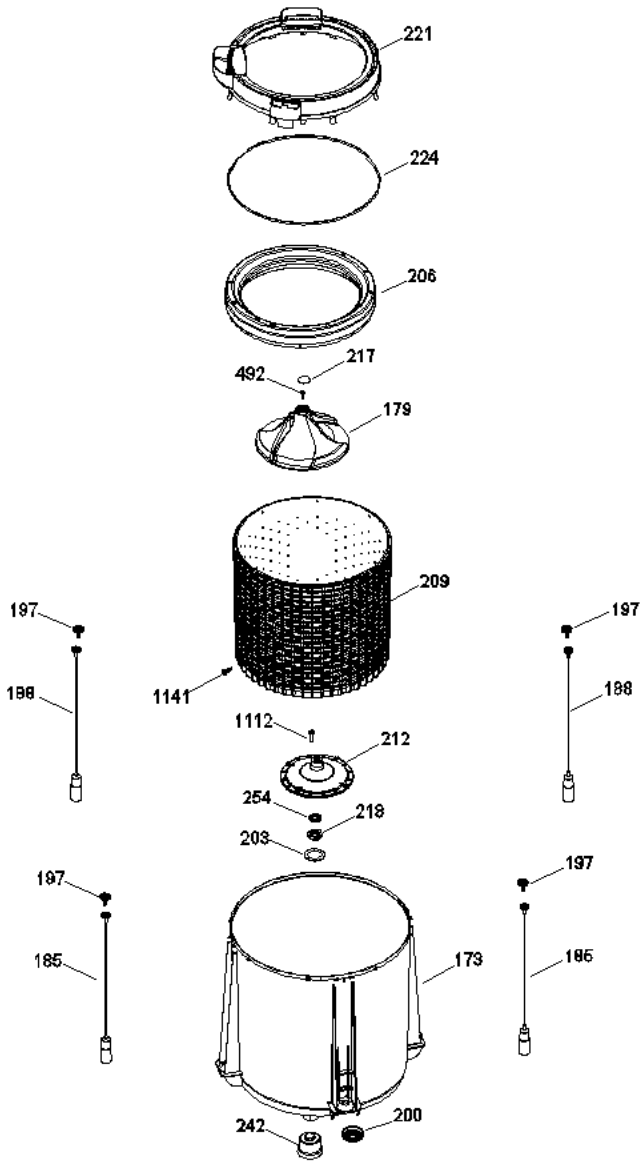

Distribuidor Autorizado

SurteRápido.com

Venta de Refacciones
Electrodomesticas

LHS17480PKBB00

LHS17480PKBB00

LHS17480PKBB00

LHS17480PKBB00

1	238C3240G001	PLACA EMBLEMA MABE
2	277B1238P001	LOGO GRADO ECOLOGICO
3	323B2194P001	BUJE BISAGRA
4	277B1241P006	LOGO CAPACIDAD 17KG
5	141A7903P001	RELEVADOR DE ESFUERZOS
6	189D3208P005	CABLE TOMACORRIENTE
9	323B2372P001	BUMPER TAPA CAPELO
11	233D1386P001	VALVULA SAUV. 4 SOLENOIDES
15	277B1163P001	MANGUERA ENTRADA AGUA BAJA PRE
21	189D3761G033	COPETE Y GRAFICOS ENS(BCO)
24	189D5307G003	ARNES EXTENSION TOMACORRIENTE
25	323B1408P001	ABRAZADERA MANGUERA PRESOSTATO
26	277B1147P002	MANGUERA (SUAVIZANTE)
27	253C1103P001	PRESOSTATO ELECTRONICO
29	253C1104P001	SOPORTE PRESOSTATO
30	189D5454G009	ARNES GABINETE
36	277B1057G002	PERILLA ROTATORIA ENS(BCO)
39	277B1055G009	PERILLA CONTROL SALVAVI SPLASH
45	233D1368G001	MANGUERA LLENADO C/COPLES PLAS
46	277B1146P002	ABRAZADERA MANGUERA
51	253C1100P001	ACTUADOR TAPA
52	228C2385P001	SOPORTE METALICO DEL CONECTOR
53	253C1106P001	SOPORTE CONECTOR
54	253C1110P001	ACTUADOR LID SWITCH BISAGRA P
57	323B2379P002	SOPORTE SWITCH TAPA DOE 2007
58	323B2332P002	MICRO INTERRUPTOR PARA CUBIERT
63	189D5318P001	PROTECTOR TARJETA
66	189D5218P001	BASE PROTECTOR TARJETA
69	233D1320G002	TARJETA CONTROL(SAHUARO)
72	189D2762G015	TARJETA BOTONES
75	233D1252G003	ARNES CUBIERTA
78	189D5410G003	ARNES PRESOSTATO ID
81	189D3653G022	ARNES SELECTOR