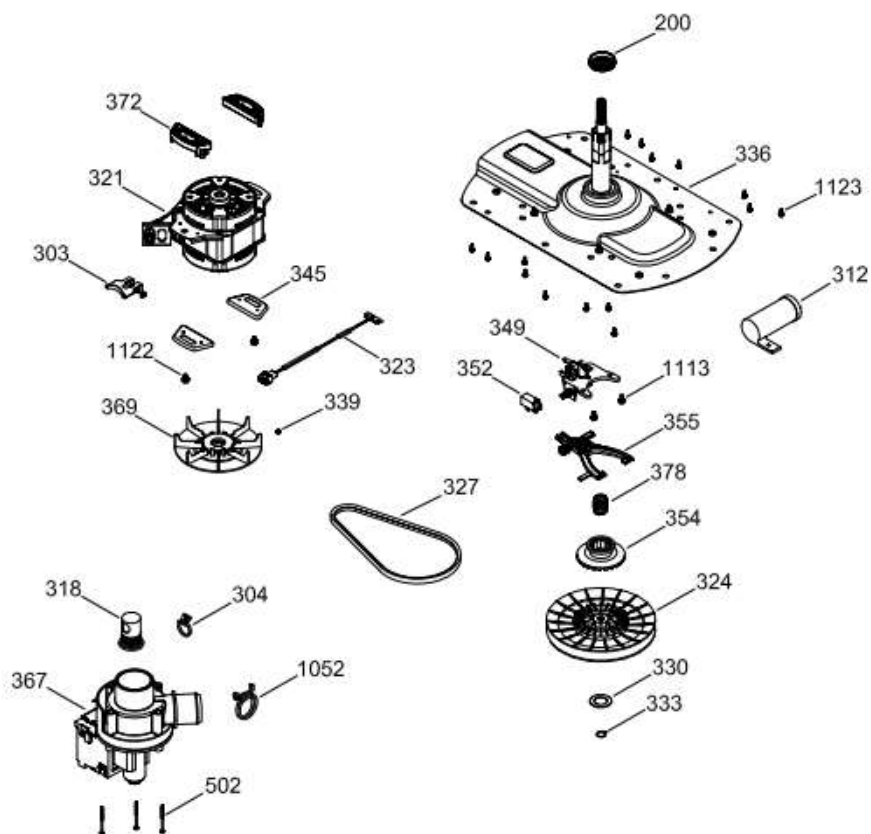

LHS18480ZSB00

LHS18480ZSBB00

LHS18480ZSBB00

2	277B2063P001	PLACA AQUA SAVER
4	277B1241P007	LOGO MICROMETAL 18KG
5	141A7903P001	RELEVADOR DE ESFUERZOS
6	189D3208P005	CABLE TOMACORRIENTE
9	323B2372P001	BUMPER TAPA CAPELO
11	233D1386P001	VALVULA 4 SOLENOIDES
15	277B1163P001	MANGUERA ENTRADA AGUA BAJA PRESION
21	189D3761G037	COPETE Y GRAFICOS ENS(BCO)
24	189D5307G003	ARNES EXTENS.ION
25	323B1408P001	ABRAZADERA MANGUERA
26	277B1147P002	MANGUERA (SUAVIZANTE)
27	253C1103P001	PRESOSTATO
29	253C1104P001	SOPORTE PRESOSTATO
30	189D5454G010	ARNES GABINETE
36	277B2016G001	ENS PERILLA NIVELES
39	277B2014G005	ENS PERILLA CONTROL
45	233D1368G001	MANGUERA
46	277B1146P002	ABRAZADERA MANGUERA
51	253C1100P001	ACTUADOR TAPA
52	228C2385P001	SOPORTE METALICO
55	253C1106P001	SOPORTE CONECTOR
57	323B2379P002	SOPORTE SWITCH
58	323B2332P002	MICRO INTERRUPTOR
63	189D5318P001	PROTECTOR TARJETA
66	189D5218P001	PROTECTOR BASE TARJETA
69	PSH01G08R03	TARJETA DE CONTROL
72	189D2762G016	BOTON SELECTOR
75	233D1252G004	ARNES CUBIERTA
78	189D5410G003	ARNES PRESOSTATO ID
81	189D3653G022	ARNES SELECTOR
84	228C1256G007	SELECTOR PROGRAMA
87	228C1256G002	SELECTOR 5 PROGRAMAS
91	253C1112P002	SOPORTE DAMPER DERECHO
92	253C1112P001	SOPORTE DAMPER IZQUIERDO
93	189D2655G009	ENS. GABINETE 10KG CURVO
96	228C1202P001	PATA NIVELADORA
99	228C2426P001	BLOCAPUERTA