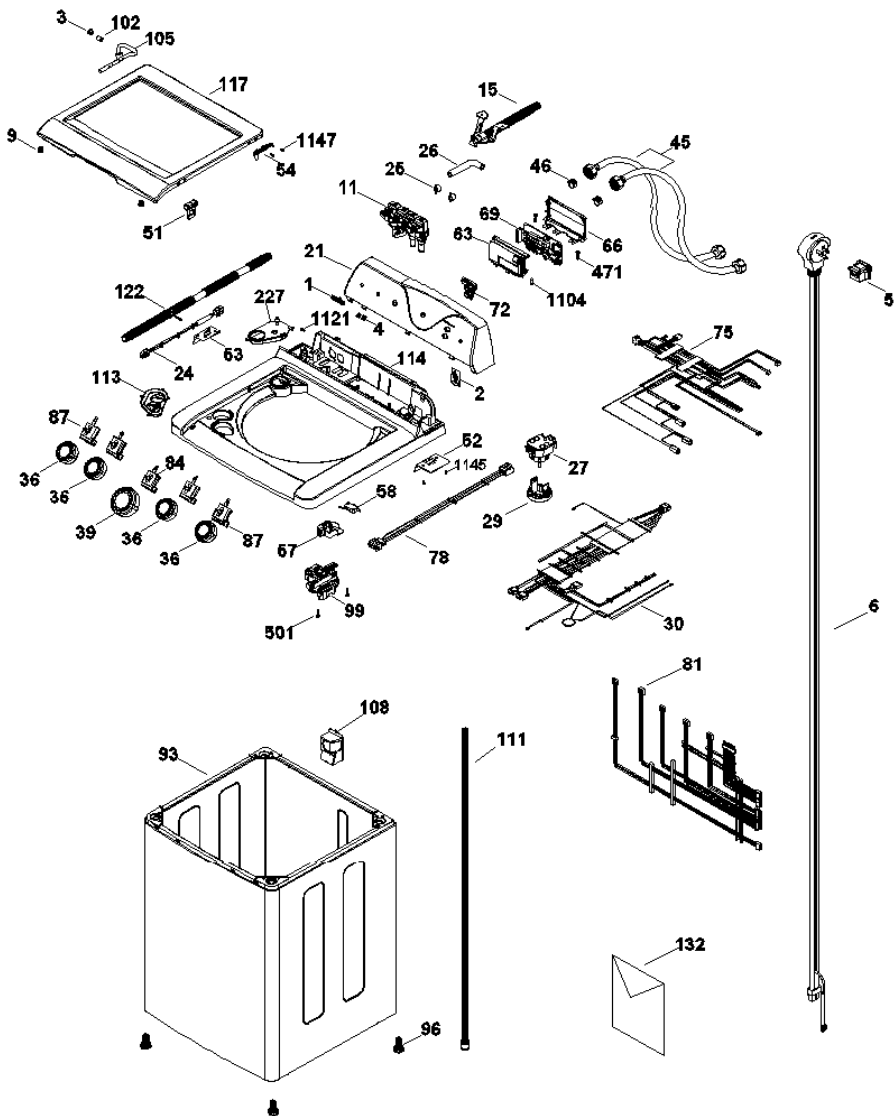

Distribuidor Autorizado

SurteRápido.com

Venta de Refacciones
Electrodomesticas

LHS19580ZKBB00

LHS19580ZKBB00

LHS19580ZKBB00

LHS19580ZKBB00

1	238C3240G001	PLACA EMBLEMA MABE
2	277B1238P001	LOGO GRADO ECOLOGICO
3	323B2194P001	BUJE BISAGRA
4	277B1241P008	LOGO
5	141A7903P001	RELEVADOR DE ESFUERZOS
6	189D3208P005	CABLE TOMACORRIENTE
9	323B2372P001	BUMPER TAPA CAPELO
11	233D1386P001	VALVULA SAUV. 4 SOLENOIDES
15	277B1163P001	MANGUERA ENTRADA AGUA BAJA PRE
21	189D3761G032	COPETE Y GRAFICOS ENS(BCO)
24	189D5307G003	ARNES EXTENSION TOMACORRIENTE
25	323B1408P001	ABRAZADERA MANGUERA PRESOSTATO
26	277B1147P002	MANGUERA (SUAVIZANTE)
27	253C1103P001	PRESOSTATO ELECTRONICO
29	253C1104P001	SOPORTE PRESOSTATO
30	189D5454G009	ARNES GABINETE
36	277B1057G002	PERILLA ROTATORIA ENS(BCO)
39	277B1055G009	PERILLA CONTROL SALVAVI SPLASH
45	233D1368G001	MANGUERA LLENADO C/COPLES PLAS
46	277B1146P002	ABRAZADERA MANGUERA
51	253C1100P001	ACTUADOR TAPA
52	228C2385P001	SOPORTE METALICO DEL CONECTOR
54	253C1110P001	ACTUADOR LID SWITCH BISAGRA P
55	253C1106P001	SOPORTE CONECTOR
57	323B2379P002	SOPORTE SWITCH TAPA DOE 2007
58	323B2332P002	MICRO INTERRUPTOR PARA CUBIERT
63	189D5318P001	PROTECTOR TARJETA
66	189D5218P001	BASE PROTECTOR TARJETA
69	233D1320G001	TARJETA CONTROL SAHURO
72	189D2762G015	TARJETA BOTONES
75	233D1252G003	ARNES CUBIERTA
78	189D5410G003	ARNES PRESOSTATO ID
81	189D3653G021	ARNES SELECTOR