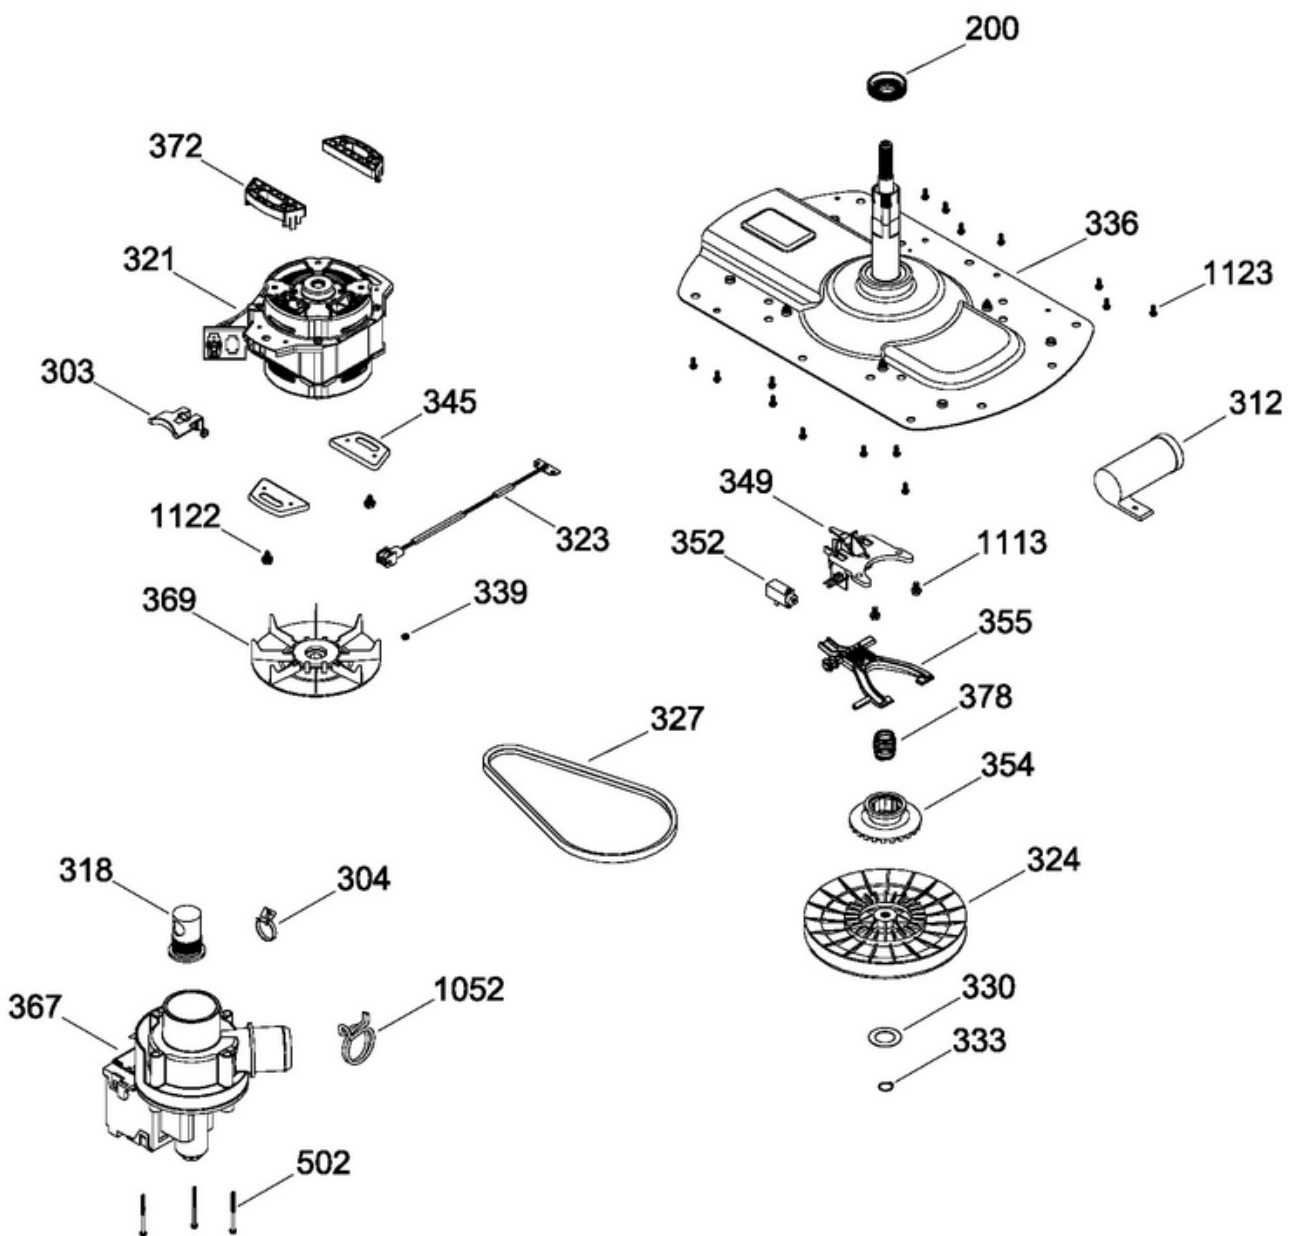

LAVADORA LHS20580ZSBB00

LAVADORA LHS20580ZSBB00

LAVADORA LHS20580ZSBB00

LAVADORA LHS20580ZSBB00

Guía	Componente	Descripción
2	277B2063P001	PLACA AQUA SAVER
4	277B1241P009	LOGO CAPACIDAD
5	141A7903P001	RELEVADOR DE ESFUERZOS
6	189D3208P005	CABLE TOMACORRIENTE
9	323B2372P001	BUMPER TAPA CAPELO
11	233D1386P001	VALVULA 4 SOLENOIDES
15	277B1163P001	MANGUERA ENTRADA AGUA BAJA PRESION
21	189D3761G036	COPETE Y GRAFICOS ENS
21	189D3761G039	COPETE Y GRAFICOS ENS
24	189D5307G003	ARNES EXTENS.ION
25	323B1408P001	ABRAZADERA MANGUERA
26	277B1147P002	MANGUERA (SUAVIZANTE)
27	253C1103P001	PRESOSTATO
29	253C1104P001	SOPORTE PRESOSTATO
30	189D5454G010	ARNES GABINETE
36	277B2016G001	ENS PERILLA NIVELES
39	277B2014G005	ENS PERILLA CONTROL
45	233D1368G001	MANGUERA
45	233D2851G001	MANGUERA
46	277B1146P002	ABRAZADERA MANGUERA
51	253C1100P001	ACTUADOR TAPA
52	228C2385P001	SOPORTE METALICO
55	253C1106P001	SOPORTE CONECTOR
57	323B2379P002	SOPORTE SWITCH
58	323B2332P002	MICRO INTERRUPTOR
58	323B2500P006	MICRO INTERRUPTOR
63	189D5318P001	PROTECTOR TARJETA
66	189D5218P001	PROTECTOR BASE TARJETA
69	PSH00G08R03	TARJETA CONTROL
69	143B9746G001	TARJETA CONTROL
72	189D2762G016	BOTON SELECTOR
75	233D1252G004	ARNES CUBIERTA
78	189D5410G003	ARNES PRESOSTATO ID
81	189D3653G021	ARNES SELECTOR
84	228C1256G007	SELECTOR PROGRAMA