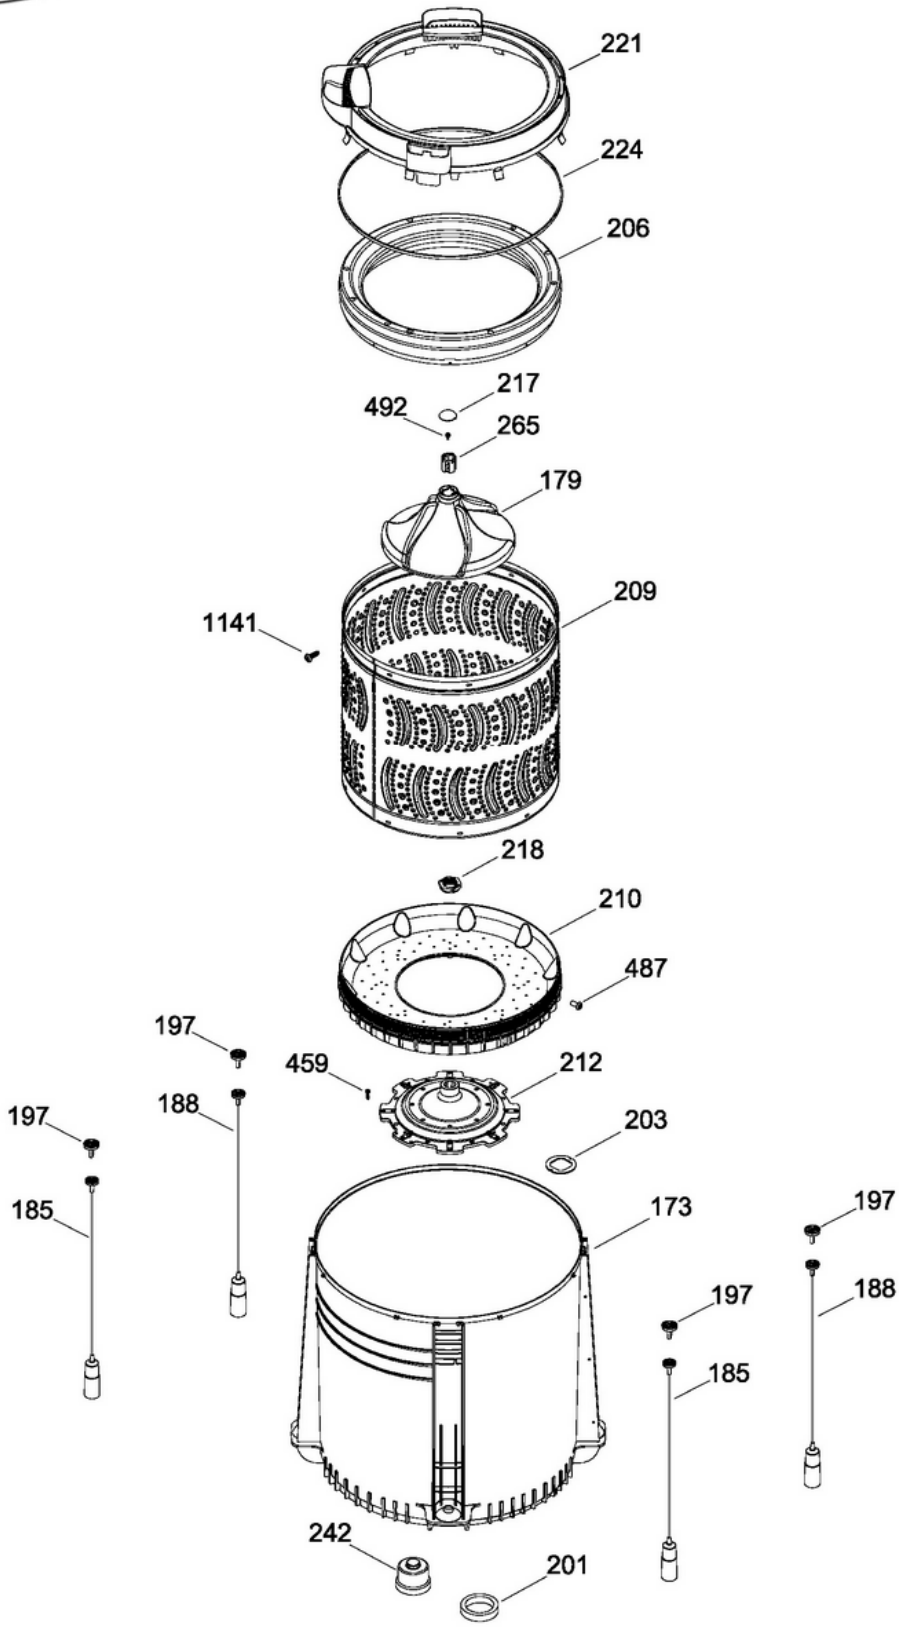

LAVADORA LHS20580ZSBB00

LAVADORA LHS20580ZSBB00

LAVADORA LHS20580ZSBB00

LAVADORA LHS20580ZSBB00

Guía	Componente	Descripción
2	277B2063P001	PLACA AQUA SAVER
4	277B1241P009	LOGO CAPACIDAD
5	141A7903P001	RELEVADOR DE ESFUERZOS
6	189D3208P005	CABLE TOMACORRIENTE
9	323B2372P001	BUMPER TAPA CAPELO
11	233D1386P001	VALVULA 4 SOLENOIDES
15	277B1163P001	MANGUERA ENTRADA AGUA BAJA PRESION
21	189D3761G036	COPETE Y GRAFICOS ENS
21	189D3761G039	COPETE Y GRAFICOS ENS
24	189D5307G003	ARNES EXTENS.ION
25	323B1408P001	ABRAZADERA MANGUERA
26	277B1147P002	MANGUERA (SUAVIZANTE)
27	253C1103P001	PRESOSTATO
29	253C1104P001	SOPORTE PRESOSTATO
30	189D5454G010	ARNES GABINETE
36	277B2016G001	ENS PERILLA NIVELES
39	277B2014G005	ENS PERILLA CONTROL
45	233D1368G001	MANGUERA
45	233D2851G001	MANGUERA
46	277B1146P002	ABRAZADERA MANGUERA
51	253C1100P001	ACTUADOR TAPA
52	228C2385P001	SOPORTE METALICO
55	253C1106P001	SOPORTE CONECTOR
57	323B2379P002	SOPORTE SWITCH
58	323B2332P002	MICRO INTERRUPTOR
58	323B2500P006	MICRO INTERRUPTOR
63	189D5318P001	PROTECTOR TARJETA
66	189D5218P001	PROTECTOR BASE TARJETA
69	PSH00G08R03	TARJETA CONTROL
69	143B9746G001	TARJETA CONTROL
72	189D2762G016	BOTON SELECTOR
75	233D1252G004	ARNES CUBIERTA
78	189D5410G003	ARNES PRESOSTATO ID
81	189D3653G021	ARNES SELECTOR
84	228C1256G007	SELECTOR PROGRAMA