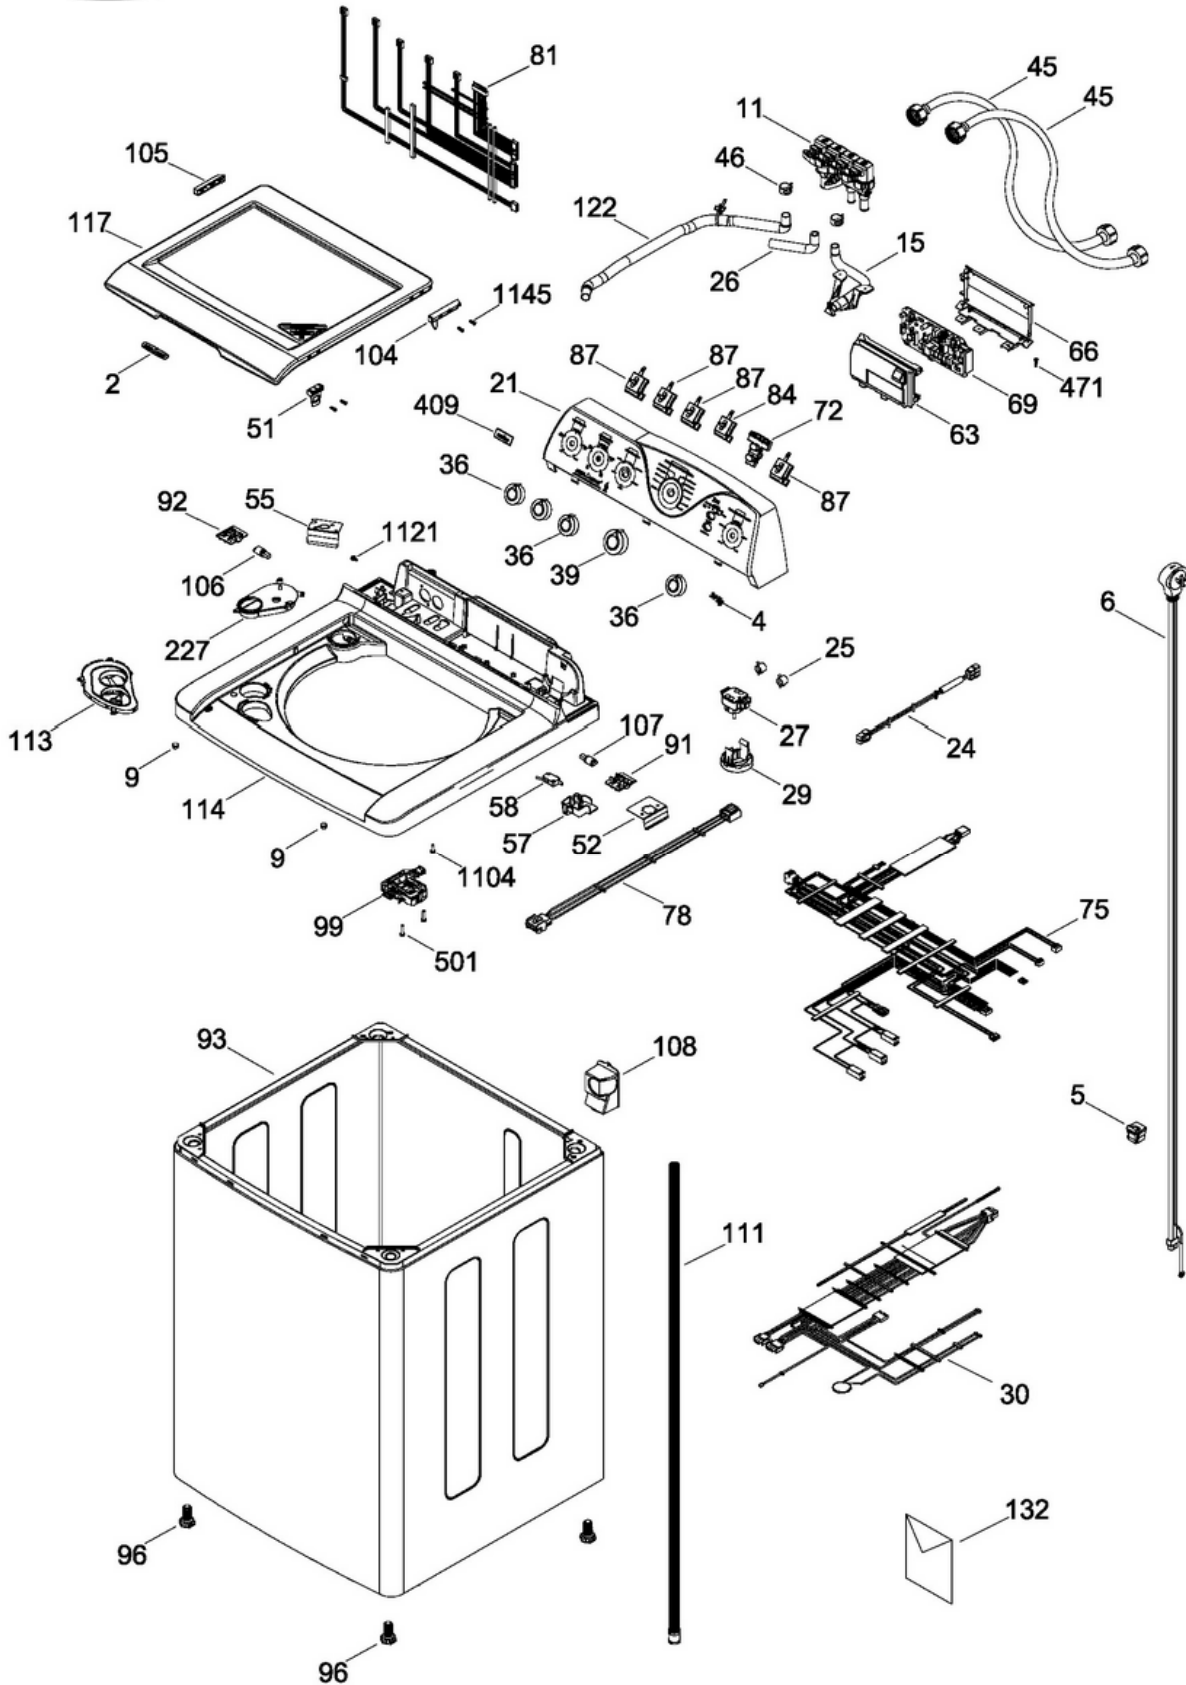

LAVADORA LHS20580ZSBB00