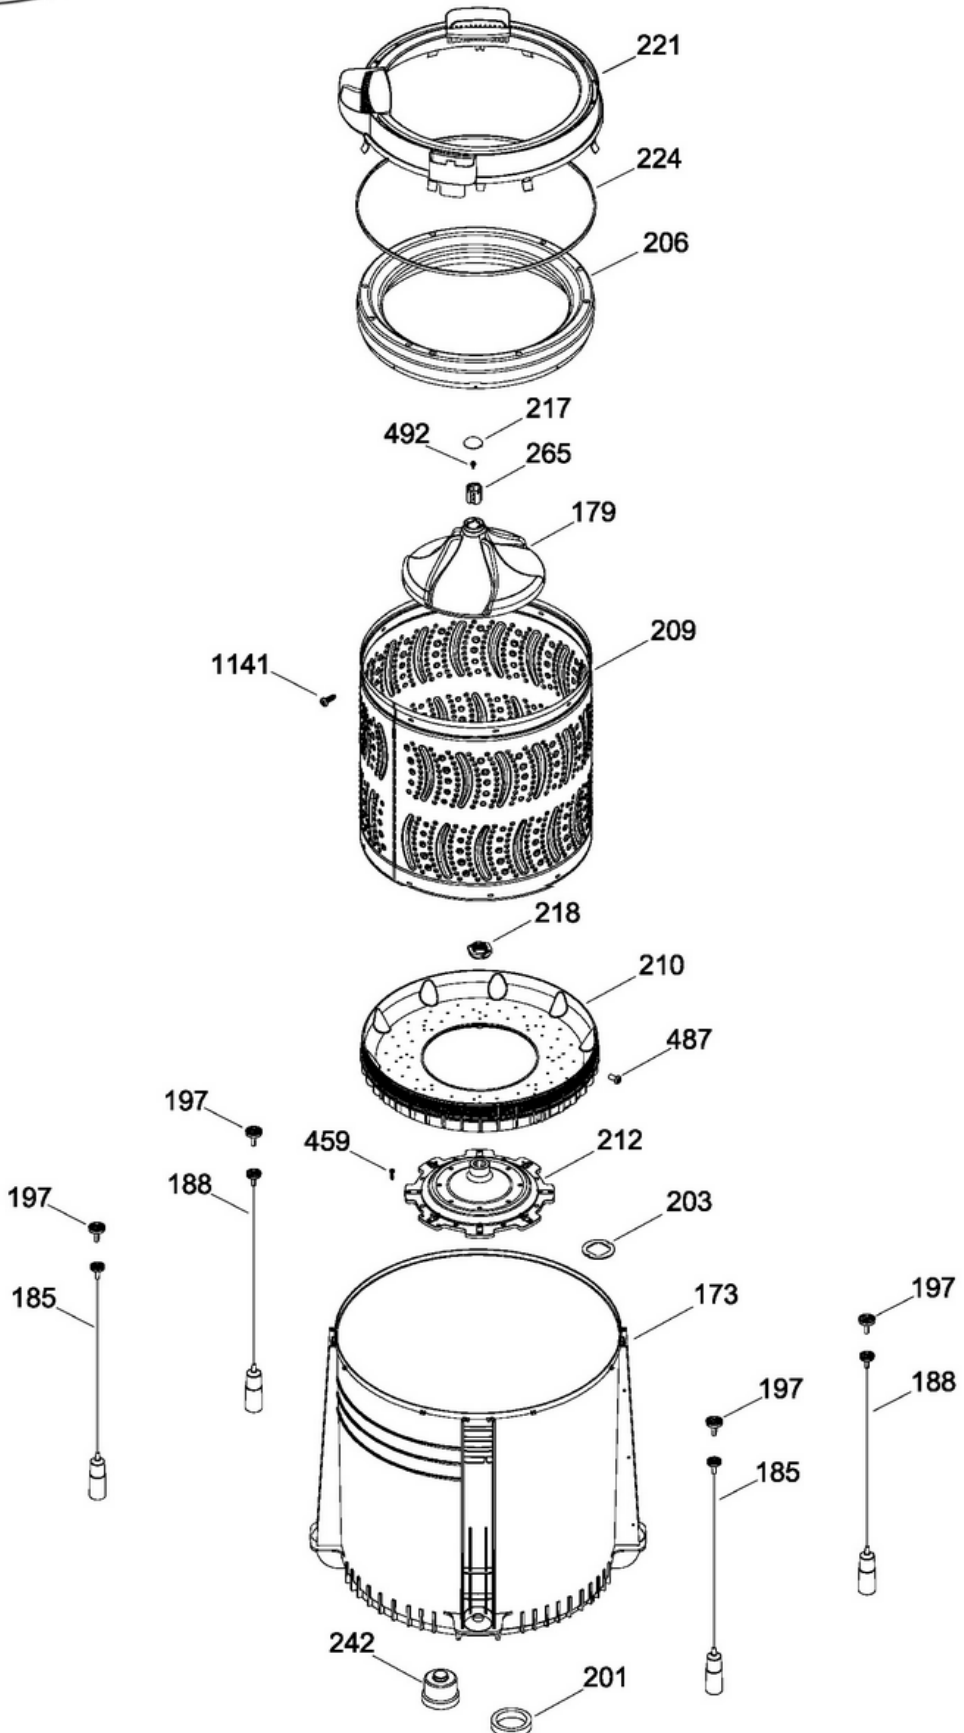

LAVADORA LHS20580ZSBB01

LAVADORA LHS20580ZSBB01

LAVADORA LHS20580ZSBB01

LAVADORA LHS20580ZSBB01

Guía	Componente	Descripción
2	277B2063P001	PLACA AQUA SAVER
4	277B1241P009	LOGO CAPACIDAD
5	141A7903P001	RELEVADOR DE ESFUERZOS
6	189D3208P005	CABLE TOMACORRIENTE
9	323B2372P001	BUMPER TAPA CAPELO
11	233D1386P001	VALVULA 4 SOLENOIDES
15	277B1163P001	MANGUERA ENTRADA AGUA BAJA PRESION
21	189D3761G036	COPETE Y GRAFICOS ENS
21	189D3761G039	COPETE Y GRAFICOS ENS
24	189D5307G003	ARNES EXTENS.ION
25	323B1408P001	ABRAZADERA MANGUERA
26	277B1147P002	MANGUERA (SUAVIZANTE)
27	253C1103P001	PRESOSTATO
29	253C1104P001	SOPORTE PRESOSTATO
30	189D5454G010	ARNES GABINETE
36	277B2016G001	ENS PERILLA NIVELES
39	277B2014G005	ENS PERILLA CONTROL
45	233D1368G001	MANGUERA
45	233D2851G001	MANGUERA
46	277B1146P002	ABRAZADERA MANGUERA
51	253C1100P001	ACTUADOR TAPA
52	228C2385P001	SOPORTE METALICO
55	253C1106P001	SOPORTE CONECTOR
57	323B2379P002	SOPORTE SWITCH
58	323B2332P002	MICRO INTERRUPTOR
58	323B2500P006	MICRO INTERRUPTOR
63	189D5318P001	PROTECTOR TARJETA
66	189D5218P001	PROTECTOR BASE TARJETA
69	PSH00G09R05	TARJETA DE CONTROL
69	PSH00G10R06	TARJETA DE CONTROL
72	189D2762G016	BOTON SELECTOR
75	233D1252G004	ARNES CUBIERTA
78	189D5410G003	ARNES PRESOSTATO ID
81	189D3653G023	ARNES SELECTOR
84	228C1256G007	SELECTOR PROGRAMA