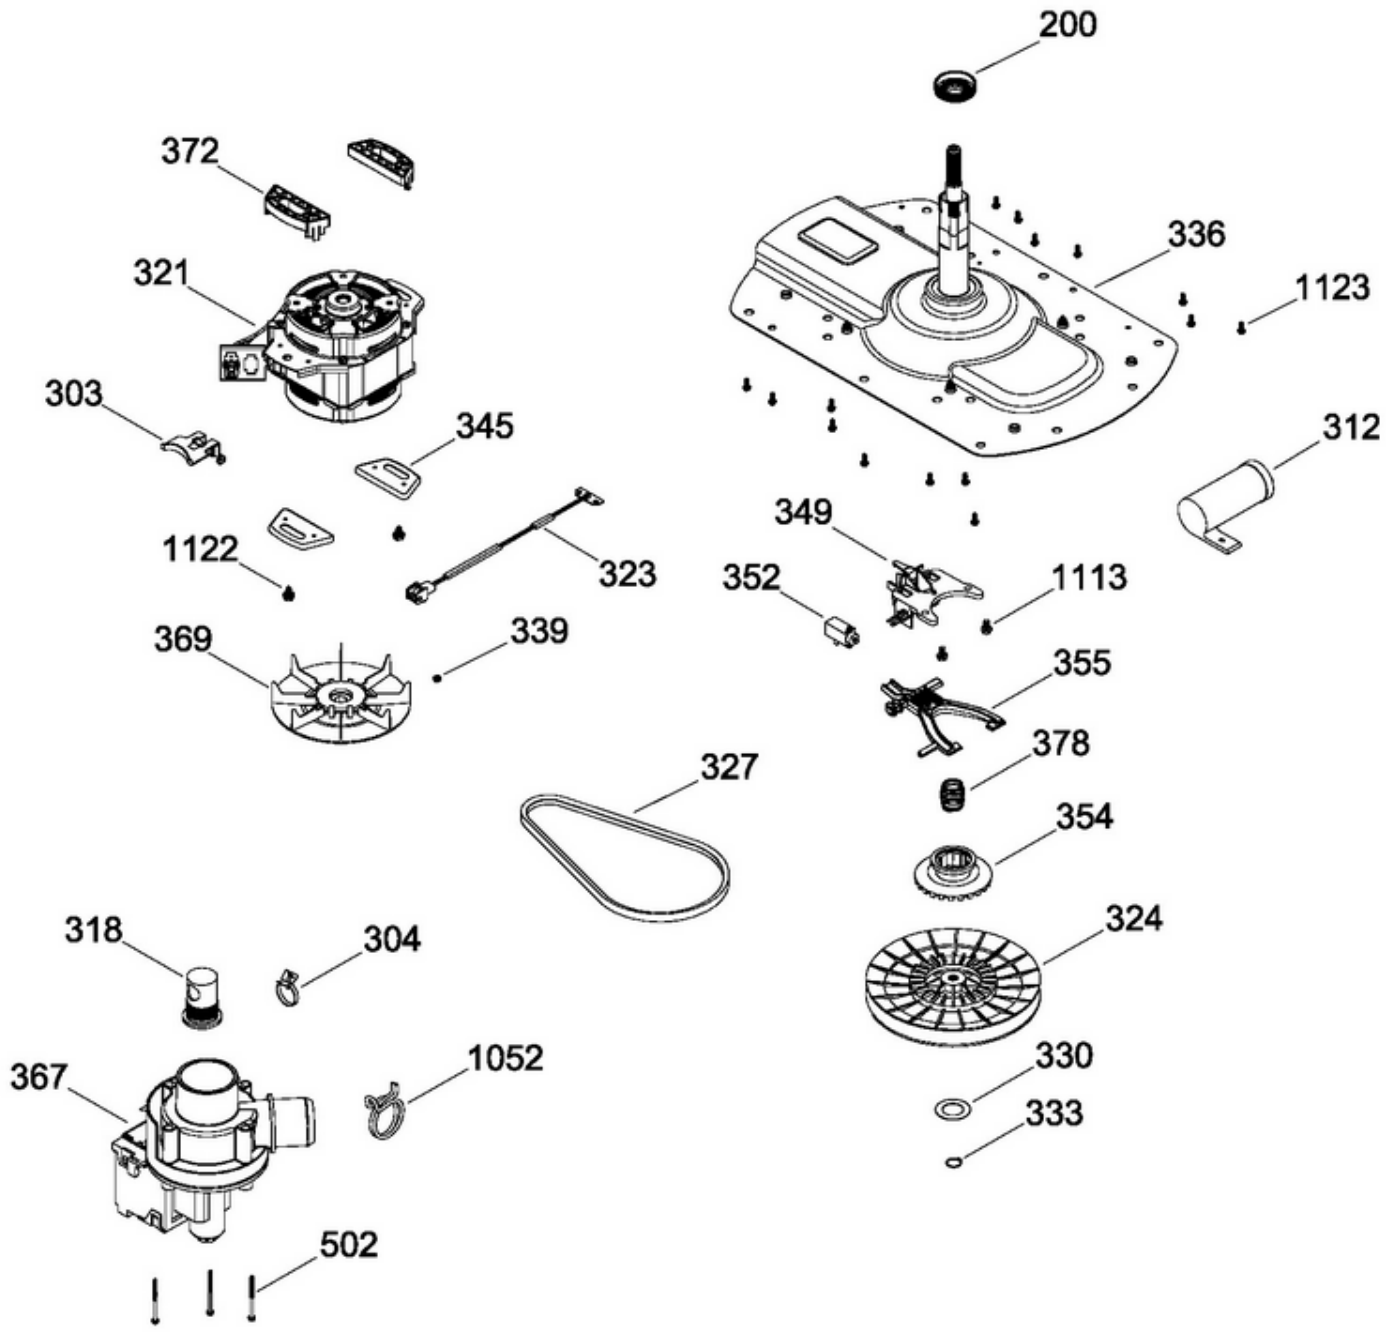

LAVADORA LHS20580ZSBB01

LAVADORA LHS20580ZSBB01

LAVADORA LHS20580ZSBB01

LAVADORA LHS20580ZSBB01

Guía	Componente	Descripción
2	277B2063P001	PLACA AQUA SAVER
4	277B1241P009	LOGO CAPACIDAD
5	141A7903P001	RELEVADOR DE ESFUERZOS
6	189D3208P005	CABLE TOMACORRIENTE
9	323B2372P001	BUMPER TAPA CAPELO
11	233D1386P001	VALVULA 4 SOLENOIDES
15	277B1163P001	MANGUERA ENTRADA AGUA BAJA PRESION
21	189D3761G036	COPETE Y GRAFICOS ENS
21	189D3761G039	COPETE Y GRAFICOS ENS
24	189D5307G003	ARNES EXTENS.ION
25	323B1408P001	ABRAZADERA MANGUERA
26	277B1147P002	MANGUERA (SUAVIZANTE)
27	253C1103P001	PRESOSTATO
29	253C1104P001	SOPORTE PRESOSTATO
30	189D5454G010	ARNES GABINETE
36	277B2016G001	ENS PERILLA NIVELES
39	277B2014G005	ENS PERILLA CONTROL
45	233D1368G001	MANGUERA
45	233D2851G001	MANGUERA
46	277B1146P002	ABRAZADERA MANGUERA
51	253C1100P001	ACTUADOR TAPA
52	228C2385P001	SOPORTE METALICO
55	253C1106P001	SOPORTE CONECTOR
57	323B2379P002	SOPORTE SWITCH
58	323B2332P002	MICRO INTERRUPTOR
58	323B2500P006	MICRO INTERRUPTOR
63	189D5318P001	PROTECTOR TARJETA
66	189D5218P001	PROTECTOR BASE TARJETA
69	PSH00G09R05	TARJETA DE CONTROL
69	PSH00G10R06	TARJETA DE CONTROL
72	189D2762G016	BOTON SELECTOR
75	233D1252G004	ARNES CUBIERTA
78	189D5410G003	ARNES PRESOSTATO ID
81	189D3653G023	ARNES SELECTOR
84	228C1256G007	SELECTOR PROGRAMA