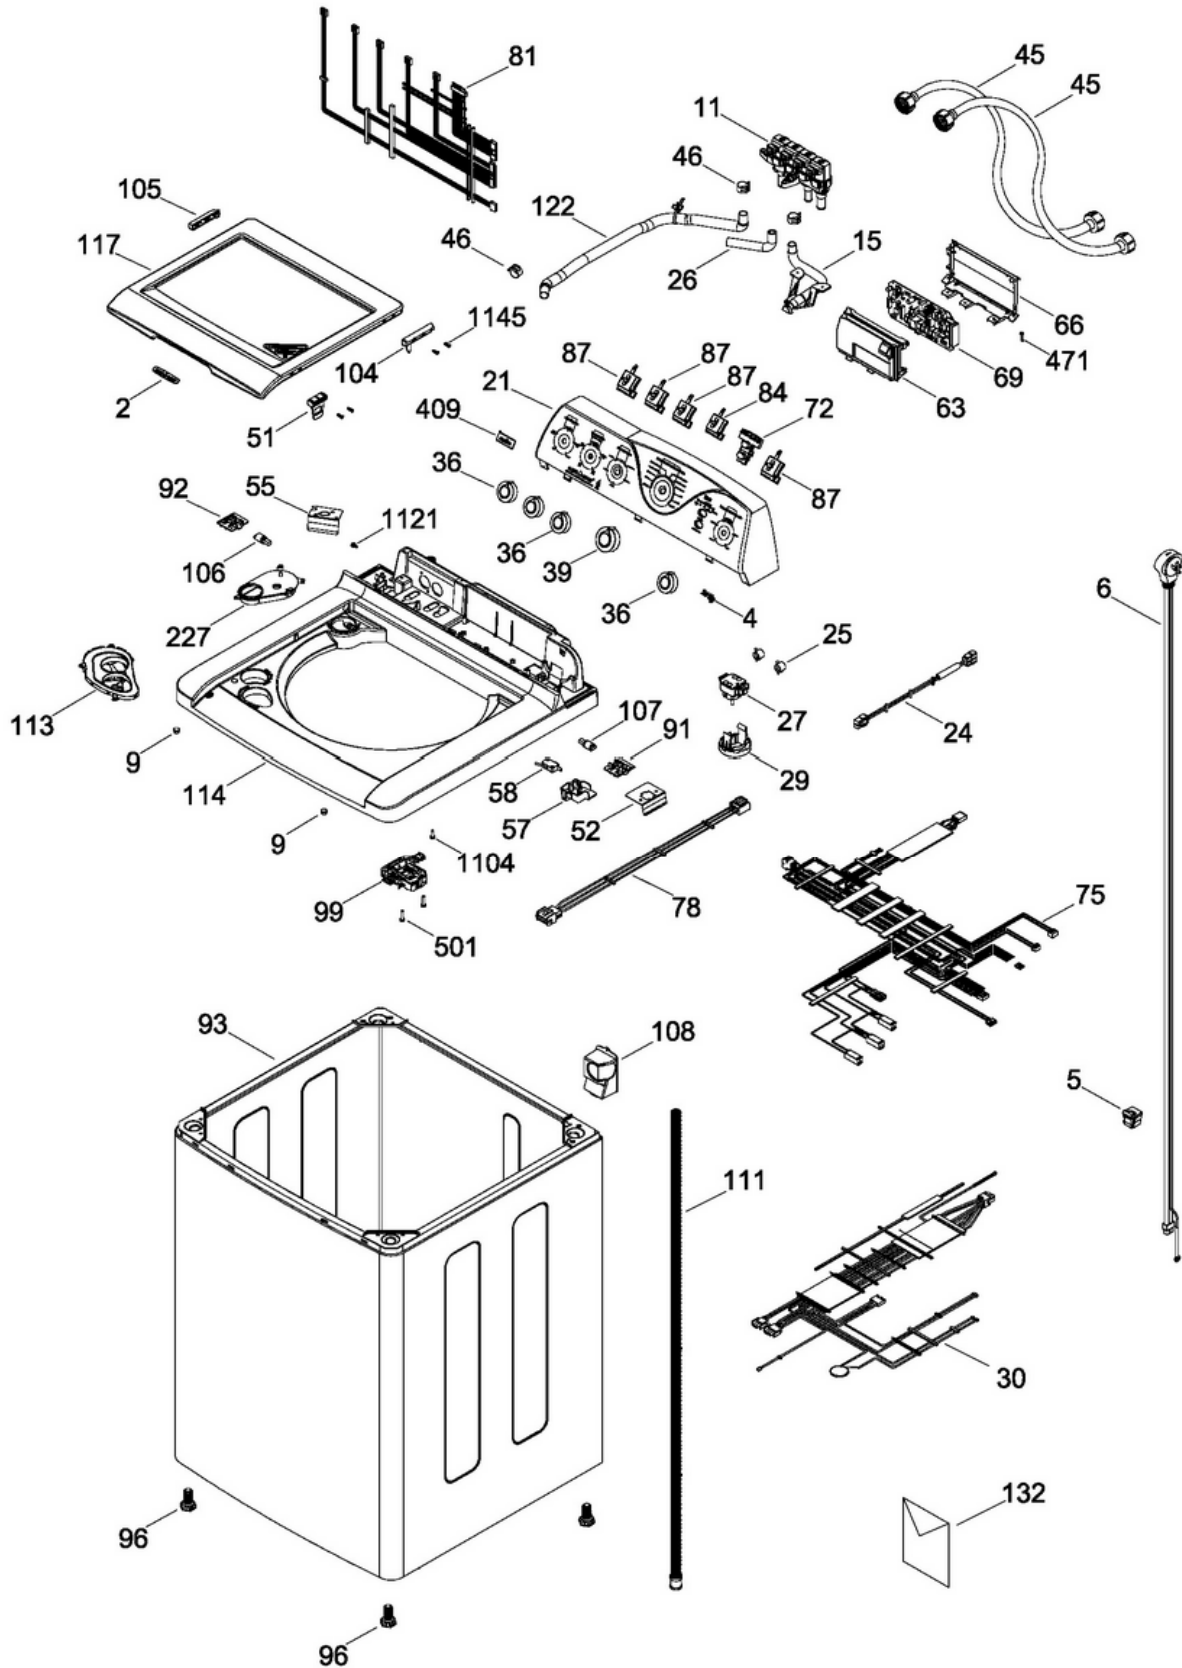

LAVADORA LHS20580ZSBB01