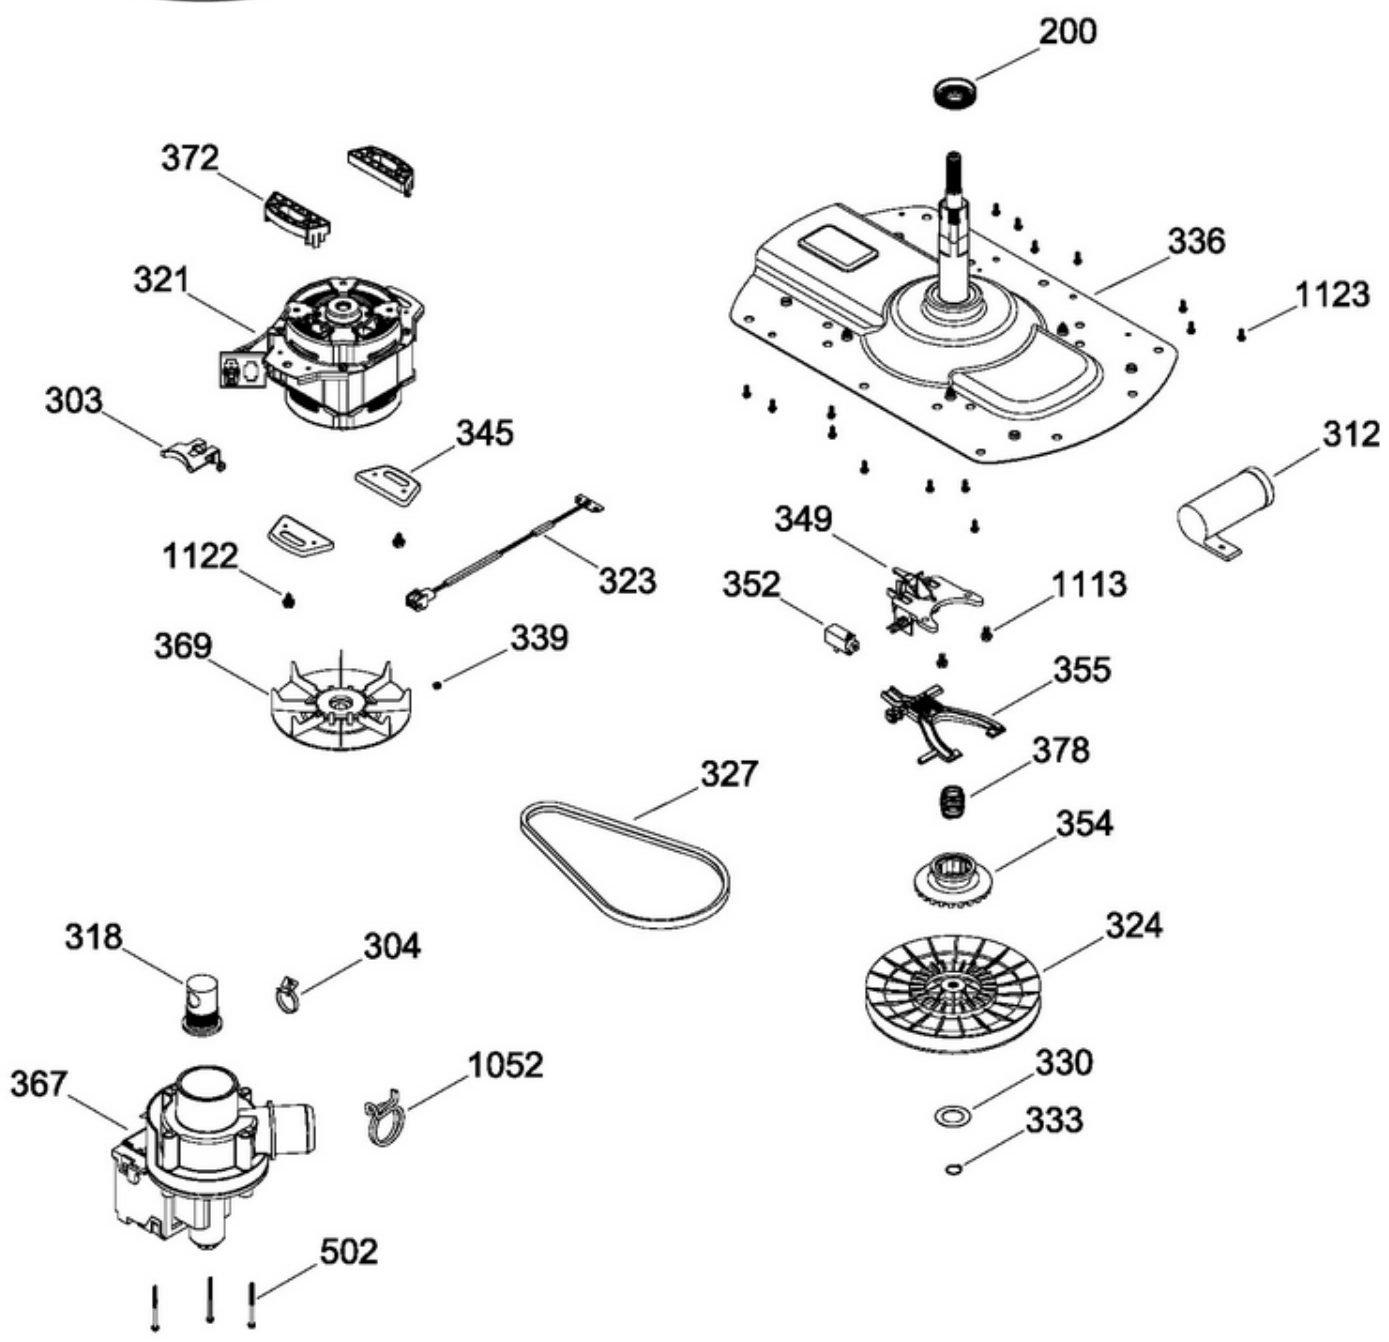

LAVADORA LHS20580ZSBW00

LAVADORA LHS20580ZSBW00

LAVADORA LHS20580ZSBW00

LAVADORA LHS20580ZSBW00

Guía	Componente	Descripción
1	277B1244P001	LOGO MABE
2	277B2063P001	PLACA AQUA SAVER
4	277B1241P009	LOGO CAPACIDAD
5	141A7903P001	RELEVADOR DE ESFUERZOS
6	189D3208P005	CABLE TOMACORRIENTE
9	323B2372P001	BUMPER TAPA CAPELO
11	233D1386P001	VALVULA 4 SOLENOIDES
15	277B1163P001	MANGUERA ENTRADA AGUA BAJA PRESION
21	189D3761G040	COPETE AND HEAT TRANSFER ENSAMBLE
24	189D5307G003	ARNES EXTENS.ION
25	323B1408P001	ABRAZADERA MANGUERA
26	277B1147P002	MANGUERA (SUAVIZANTE)
27	253C1103P001	PRESOSTATO
29	253C1104P001	SOPORTE PRESOSTATO
30	189D5454G010	ARNES GABINETE
36	277B2016G001	ENS PERILLA NIVELES
39	277B2014G005	ENS PERILLA CONTROL
45	233D1368G001	MANGUERA
45	233D2851G001	MANGUERA
46	277B1146P002	ABRAZADERA MANGUERA
51	253C1100P001	ACTUADOR TAPA
52	228C2385P001	SOPORTE METALICO
55	253C1106P001	SOPORTE CONECTOR
57	323B2379P002	SOPORTE SWITCH
58	323B2332P002	MICRO INTERRUPTOR
58	323B2500P006	MICRO INTERRUPTOR
63	189D5318P001	PROTECTOR TARJETA
66	189D5218P001	PROTECTOR BASE TARJETA
69	PSH00G10R06	TARJETA CONTROL
72	189D2762G016	BOTON SELECTOR
75	233D1252G004	ARNES CUBIERTA
78	189D5410G003	ARNES PRESOSTATO ID
81	189D3653G023	ARNES SELECTOR
84	228C1256G007	SELECTOR PROGRAMA
87	228C1256G002	SELECTOR 5 PROGRAMAS