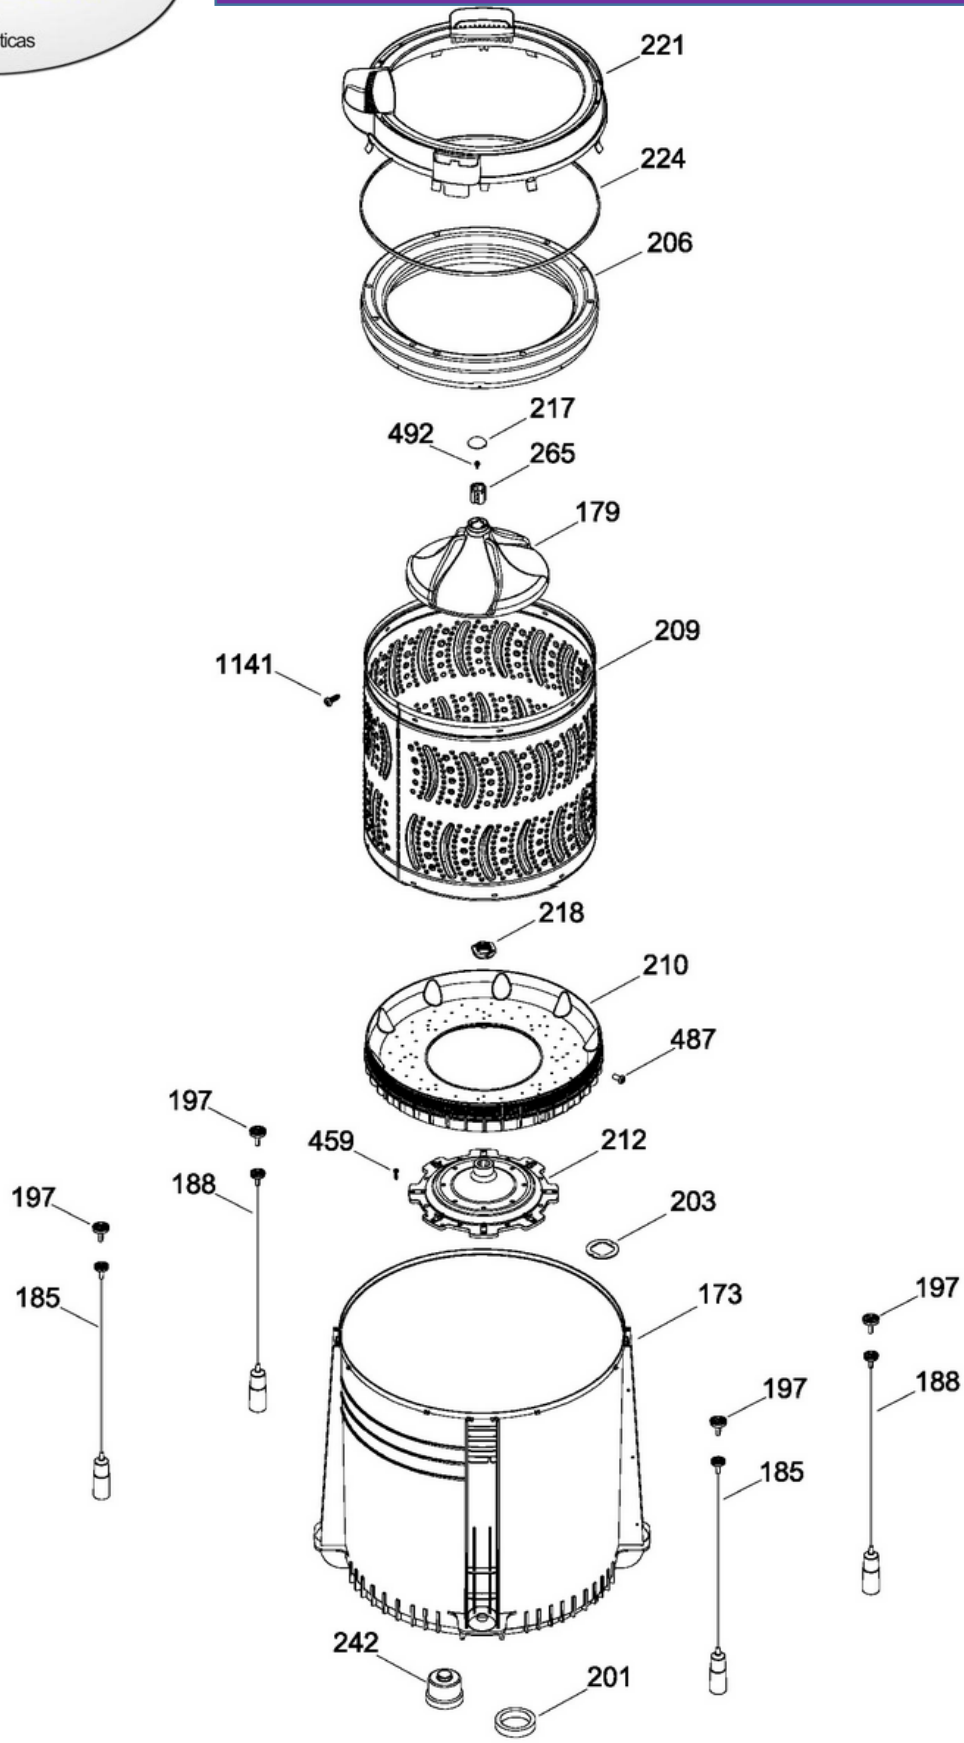

LAVADORA LHS20580ZSBW00

LAVADORA LHS20580ZSBW00

LAVADORA LHS20580ZSBW00

LAVADORA LHS20580ZSBW00

Guía	Componente	Descripción
1	277B1244P001	LOGO MABE
2	277B2063P001	PLACA AQUA SAVER
4	277B1241P009	LOGO CAPACIDAD
5	141A7903P001	RELEVADOR DE ESFUERZOS
6	189D3208P005	CABLE TOMACORRIENTE
9	323B2372P001	BUMPER TAPA CAPELO
11	233D1386P001	VALVULA 4 SOLENOIDES
15	277B1163P001	MANGUERA ENTRADA AGUA BAJA PRESION
21	189D3761G040	COPETE AND HEAT TRANSFER ENSAMBLE
24	189D5307G003	ARNES EXTENS.ION
25	323B1408P001	ABRAZADERA MANGUERA
26	277B1147P002	MANGUERA (SUAVIZANTE)
27	253C1103P001	PRESOSTATO
29	253C1104P001	SOPORTE PRESOSTATO
30	189D5454G010	ARNES GABINETE
36	277B2016G001	ENS PERILLA NIVELES
39	277B2014G005	ENS PERILLA CONTROL
45	233D1368G001	MANGUERA
45	233D2851G001	MANGUERA
46	277B1146P002	ABRAZADERA MANGUERA
51	253C1100P001	ACTUADOR TAPA
52	228C2385P001	SOPORTE METALICO
55	253C1106P001	SOPORTE CONECTOR
57	323B2379P002	SOPORTE SWITCH
58	323B2332P002	MICRO INTERRUPTOR
58	323B2500P006	MICRO INTERRUPTOR
63	189D5318P001	PROTECTOR TARJETA
66	189D5218P001	PROTECTOR BASE TARJETA
69	PSH00G10R06	TARJETA CONTROL
72	189D2762G016	BOTON SELECTOR
75	233D1252G004	ARNES CUBIERTA
78	189D5410G003	ARNES PRESOSTATO ID
81	189D3653G023	ARNES SELECTOR
84	228C1256G007	SELECTOR PROGRAMA
87	228C1256G002	SELECTOR 5 PROGRAMAS