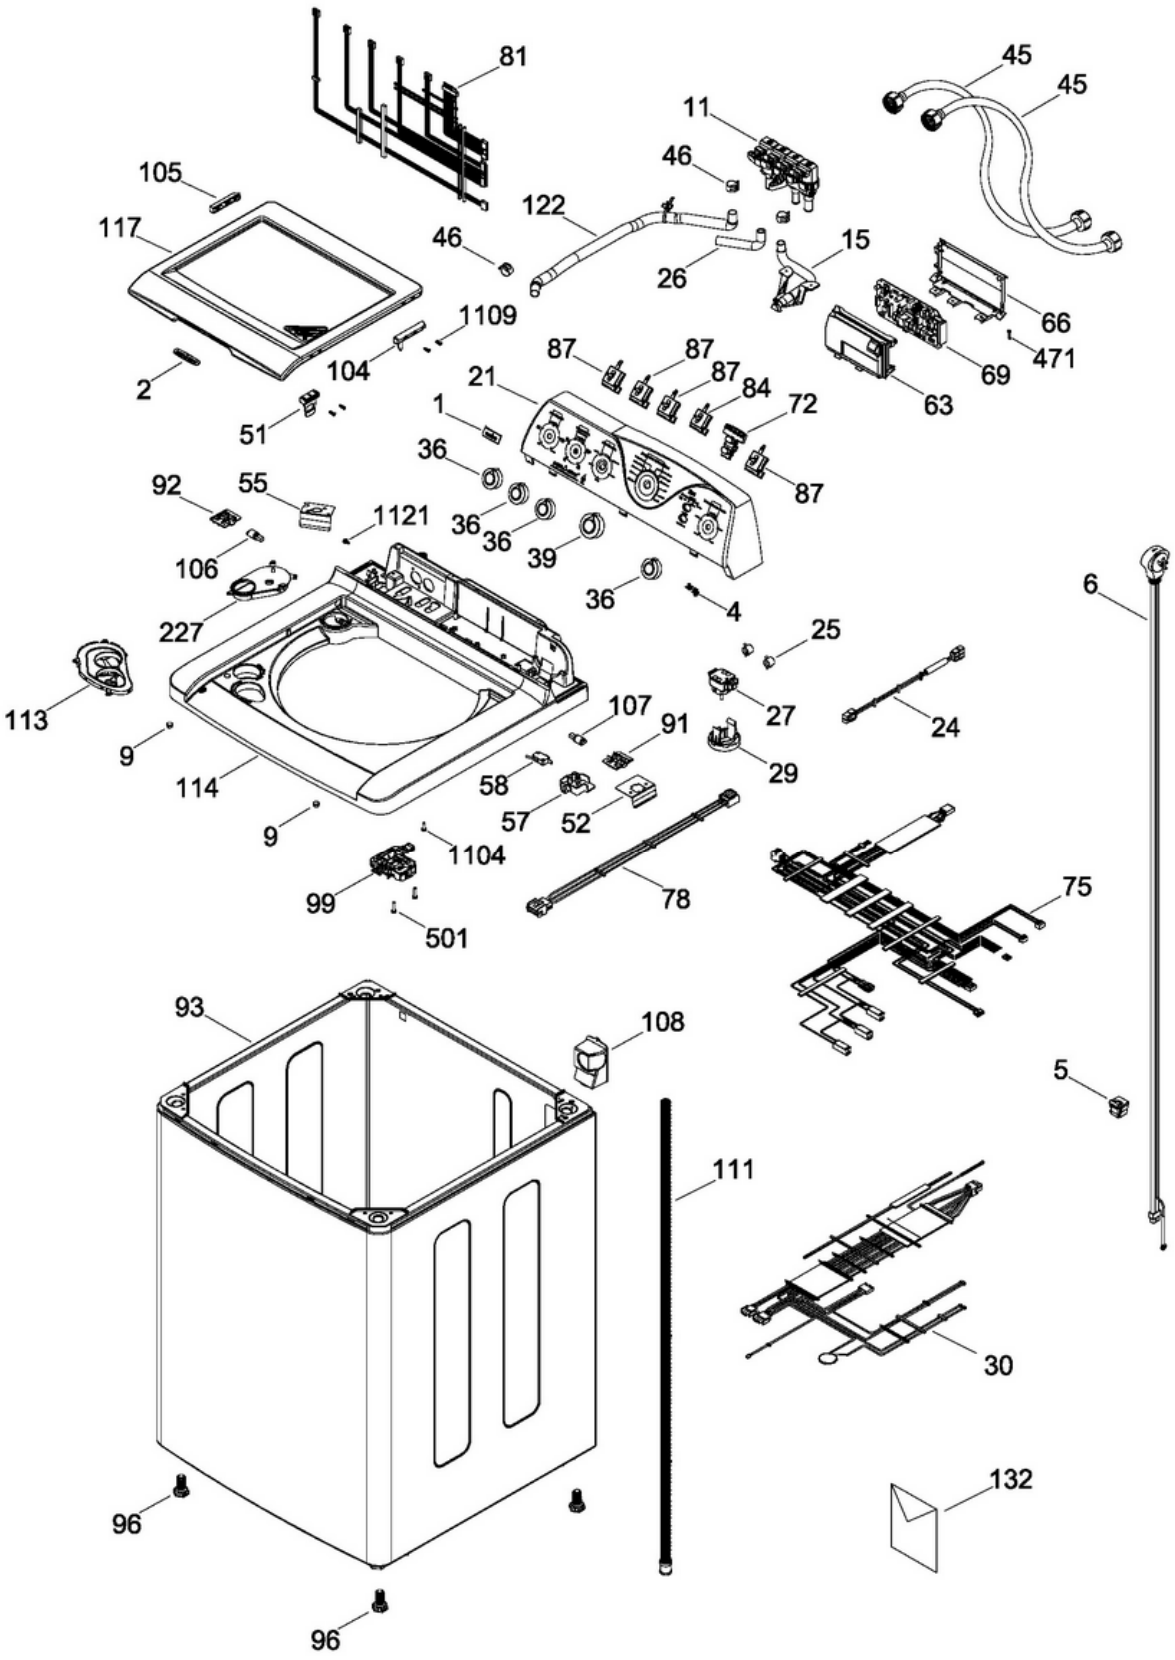

LAVADORA LHS20580ZSBW00

LAVADORA LHS20580ZSBW00

LAVADORA LHS20580ZSBW00

LAVADORA LHS20580ZSBW00

Guía	Componente	Descripción
1	277B1244P001	LOGO MABE
2	277B2063P001	PLACA AQUA SAVER
4	277B1241P009	LOGO CAPACIDAD
5	141A7903P001	RELEVADOR DE ESFUERZOS
6	189D3208P005	CABLE TOMACORRIENTE
9	323B2372P001	BUMPER TAPA CAPELO
11	233D1386P001	VALVULA 4 SOLENOIDES
15	277B1163P001	MANGUERA ENTRADA AGUA BAJA PRESION
21	189D3761G040	COPETE AND HEAT TRANSFER ENSAMBLE
24	189D5307G003	ARNES EXTENS.ION
25	323B1408P001	ABRAZADERA MANGUERA
26	277B1147P002	MANGUERA (SUAVIZANTE)
27	253C1103P001	PRESOSTATO
29	253C1104P001	SOPORTE PRESOSTATO
30	189D5454G010	ARNES GABINETE
36	277B2016G001	ENS PERILLA NIVELES
39	277B2014G005	ENS PERILLA CONTROL
45	233D1368G001	MANGUERA
45	233D2851G001	MANGUERA
46	277B1146P002	ABRAZADERA MANGUERA
51	253C1100P001	ACTUADOR TAPA
52	228C2385P001	SOPORTE METALICO
55	253C1106P001	SOPORTE CONECTOR
57	323B2379P002	SOPORTE SWITCH
58	323B2332P002	MICRO INTERRUPTOR
58	323B2500P006	MICRO INTERRUPTOR
63	189D5318P001	PROTECTOR TARJETA
66	189D5218P001	PROTECTOR BASE TARJETA
69	PSH00G10R06	TARJETA CONTROL
72	189D2762G016	BOTON SELECTOR
75	233D1252G004	ARNES CUBIERTA
78	189D5410G003	ARNES PRESOSTATO ID
81	189D3653G023	ARNES SELECTOR
84	228C1256G007	SELECTOR PROGRAMA
87	228C1256G002	SELECTOR 5 PROGRAMAS