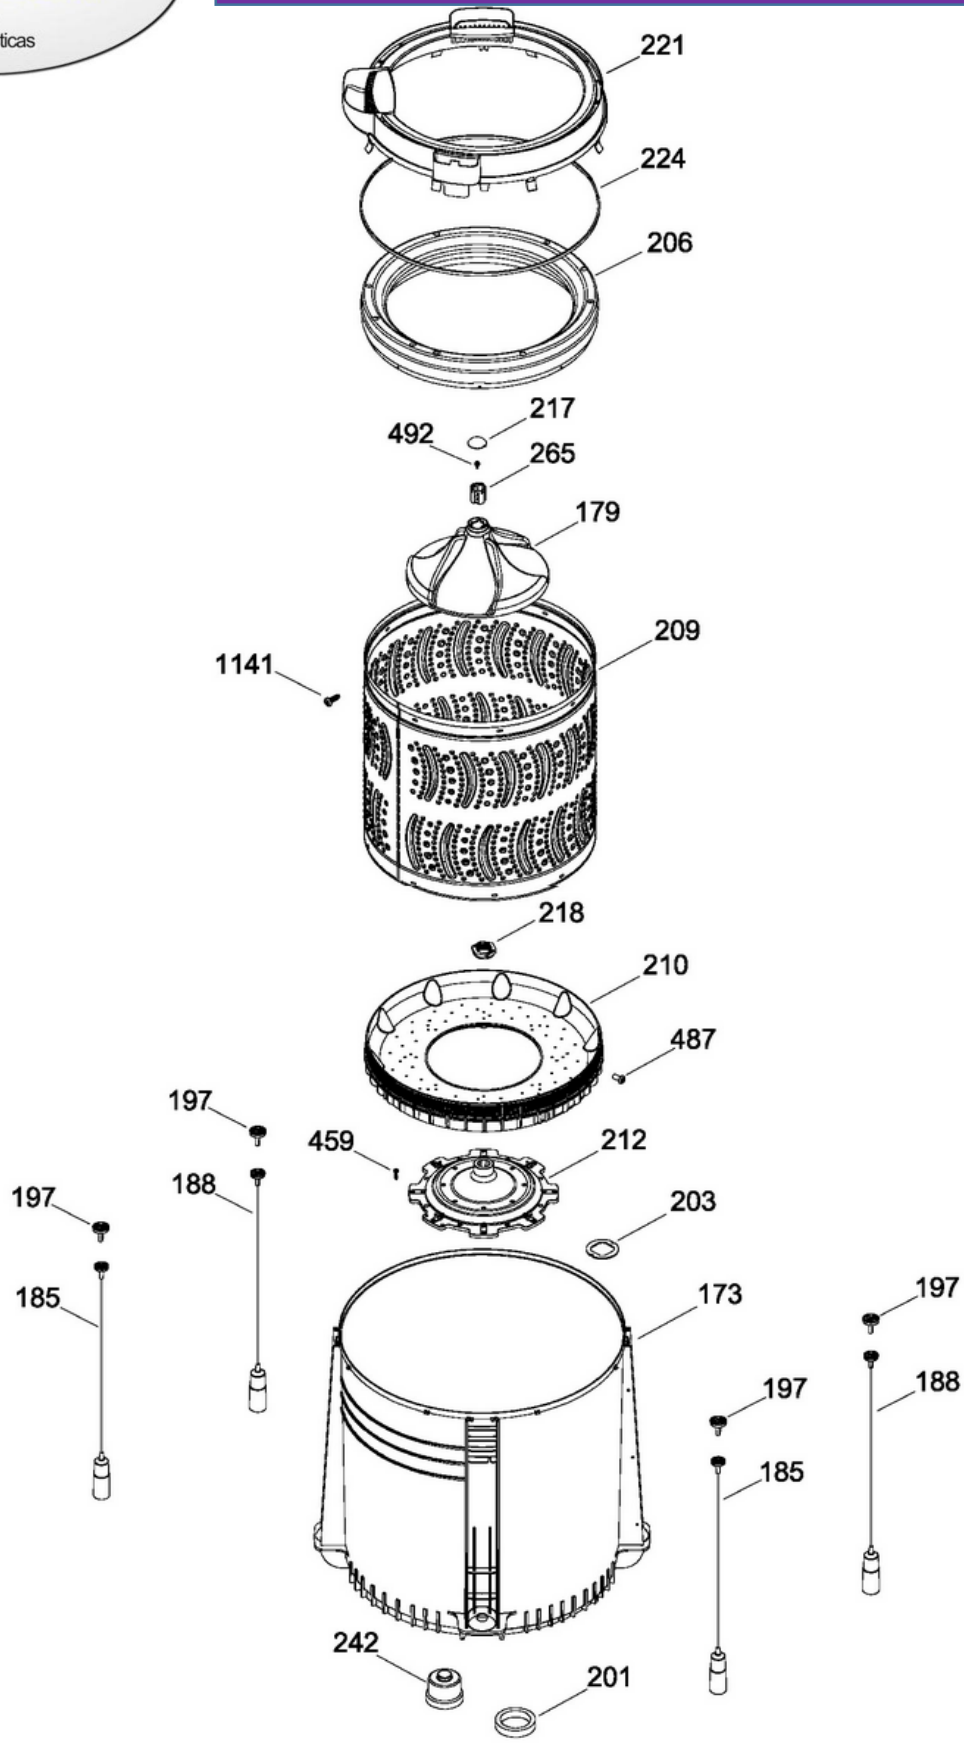

LAVADORA LHS20580ZSBY00

LAVADORA LHS20580ZSBY00

LAVADORA LHS20580ZSBY00

LAVADORA LHS20580ZSBY00

Guía	Componente	Descripción
1	277B1244P001	LOGO MABE
2	277B2063P001	PLACA AQUA SAVER
4	277B1241P009	LOGO CAPACIDAD
5	141A7903P001	RELEVADOR DE ESFUERZOS
6	189D3208P005	CABLE TOMACORRIENTE
9	323B2372P001	BUMPER TAPA CAPELO
11	233D1386P003	VALVULA SAUV. 4 SOLENOIDES
15	277B1163P001	MANGUERA ENTRADA AGUA BAJA PRESION
21	189D3761G040	COPETE AND HEAT TRANSFER ENSAMBLE
24	189D5307G003	ARNES EXTENS.ION
25	323B1408P001	ABRAZADERA MANGUERA
26	277B1147P002	MANGUERA (SUAVIZANTE)
27	253C1103P001	PRESOSTATO
29	253C1104P001	SOPORTE PRESOSTATO
30	189D5454G010	ARNES GABINETE
36	277B2016G001	ENS PERILLA NIVELES
39	277B2014G005	ENS PERILLA CONTROL
45	233D1368G001	MANGUERA
45	233D2851G001	MANGUERA
46	277B1146P002	ABRAZADERA MANGUERA
51	253C1100P001	ACTUADOR TAPA
52	228C2385P001	SOPORTE METALICO
55	253C1106P001	SOPORTE CONECTOR
57	323B2379P002	SOPORTE SWITCH
58	323B2332P002	MICRO INTERRUPTOR
58	323B2500P006	MICRO INTERRUPTOR
63	189D5318P001	PROTECTOR TARJETA
66	189D5218P001	PROTECTOR BASE TARJETA
72	189D2762G016	BOTON SELECTOR
75	233D1252G004	ARNES CUBIERTA
78	189D5410G003	ARNES PRESOSTATO ID
81	189D3653G023	ARNES SELECTOR
84	228C1256G007	SELECTOR PROGRAMA
87	228C1256G002	SELECTOR 5 PROGRAMAS
91	253C1112P002	SOPORTE DAMPER DERECHO