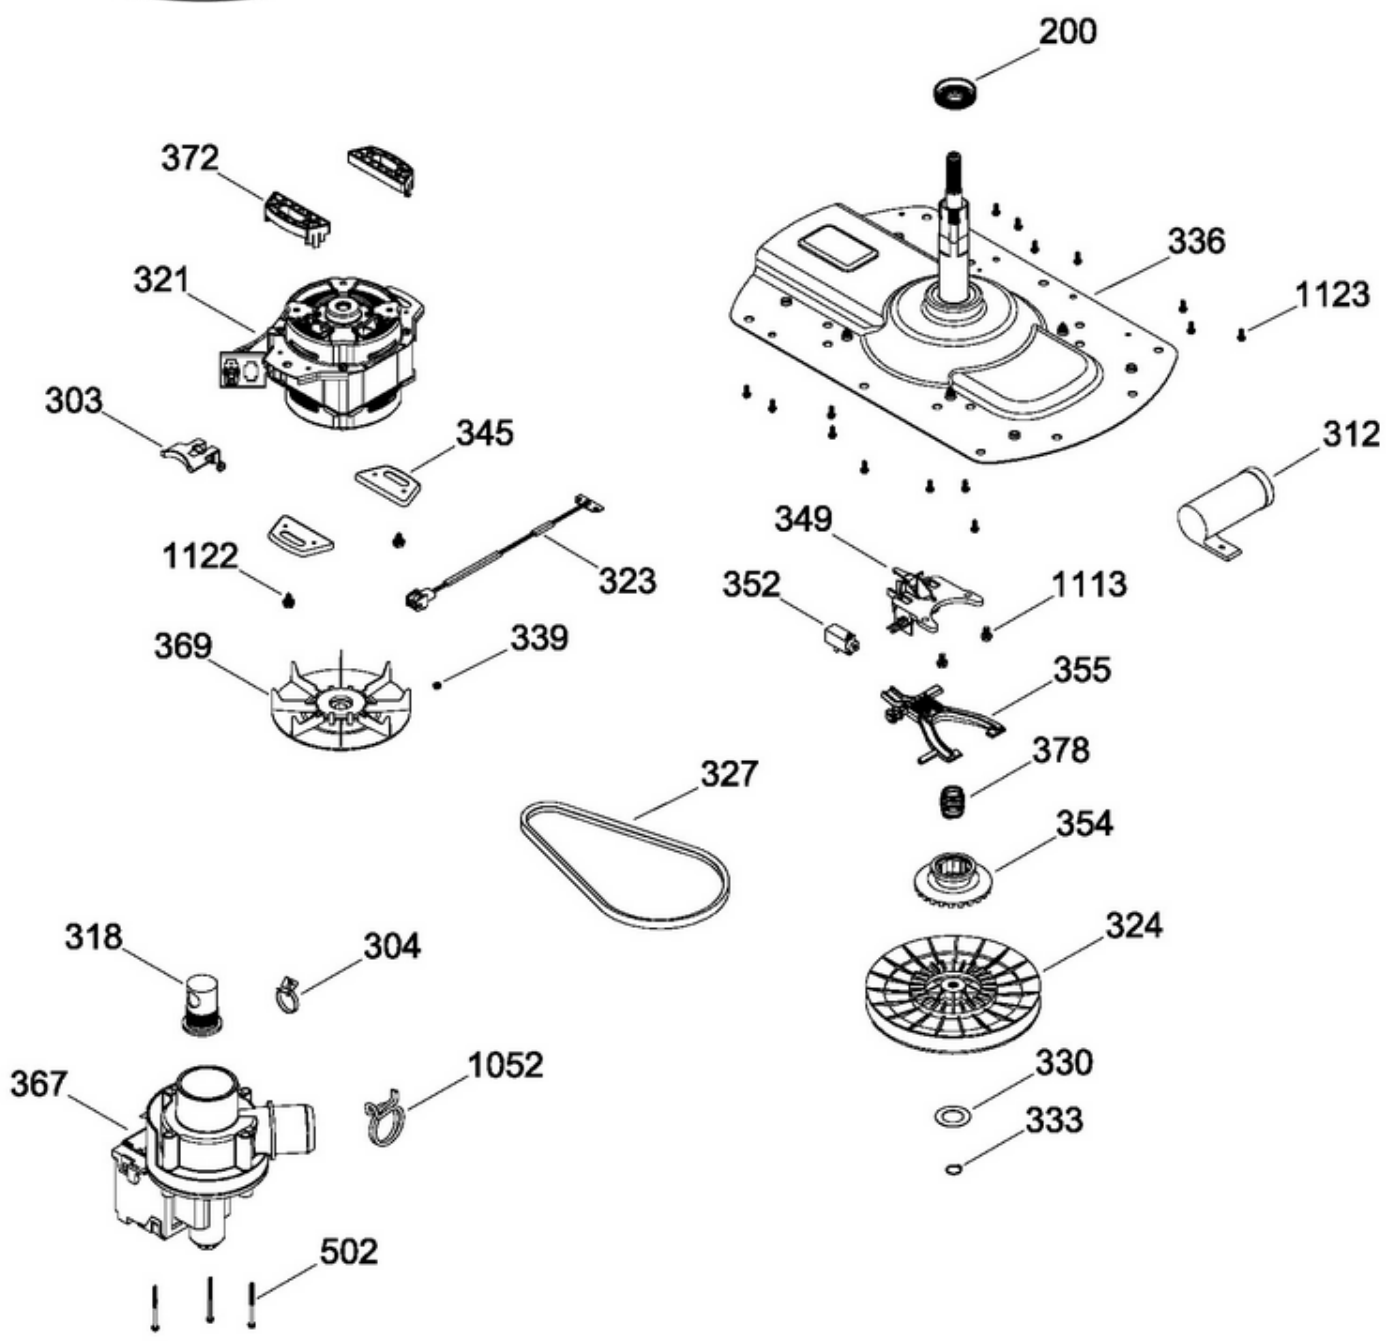

LAVADORA LHS20580ZSBY00

LAVADORA LHS20580ZSBY00

LAVADORA LHS20580ZSBY00

LAVADORA LHS20580ZSBY00

Guía	Componente	Descripción
1	277B1244P001	LOGO MABE
2	277B2063P001	PLACA AQUA SAVER
4	277B1241P009	LOGO CAPACIDAD
5	141A7903P001	RELEVADOR DE ESFUERZOS
6	189D3208P005	CABLE TOMACORRIENTE
9	323B2372P001	BUMPER TAPA CAPELO
11	233D1386P003	VALVULA SAUV. 4 SOLENOIDES
15	277B1163P001	MANGUERA ENTRADA AGUA BAJA PRESION
21	189D3761G040	COPETE AND HEAT TRANSFER ENSAMBLE
24	189D5307G003	ARNES EXTENS.ION
25	323B1408P001	ABRAZADERA MANGUERA
26	277B1147P002	MANGUERA (SUAVIZANTE)
27	253C1103P001	PRESOSTATO
29	253C1104P001	SOPORTE PRESOSTATO
30	189D5454G010	ARNES GABINETE
36	277B2016G001	ENS PERILLA NIVELES
39	277B2014G005	ENS PERILLA CONTROL
45	233D1368G001	MANGUERA
45	233D2851G001	MANGUERA
46	277B1146P002	ABRAZADERA MANGUERA
51	253C1100P001	ACTUADOR TAPA
52	228C2385P001	SOPORTE METALICO
55	253C1106P001	SOPORTE CONECTOR
57	323B2379P002	SOPORTE SWITCH
58	323B2332P002	MICRO INTERRUPTOR
58	323B2500P006	MICRO INTERRUPTOR
63	189D5318P001	PROTECTOR TARJETA
66	189D5218P001	PROTECTOR BASE TARJETA
72	189D2762G016	BOTON SELECTOR
75	233D1252G004	ARNES CUBIERTA
78	189D5410G003	ARNES PRESOSTATO ID
81	189D3653G023	ARNES SELECTOR
84	228C1256G007	SELECTOR PROGRAMA
87	228C1256G002	SELECTOR 5 PROGRAMAS
91	253C1112P002	SOPORTE DAMPER DERECHO