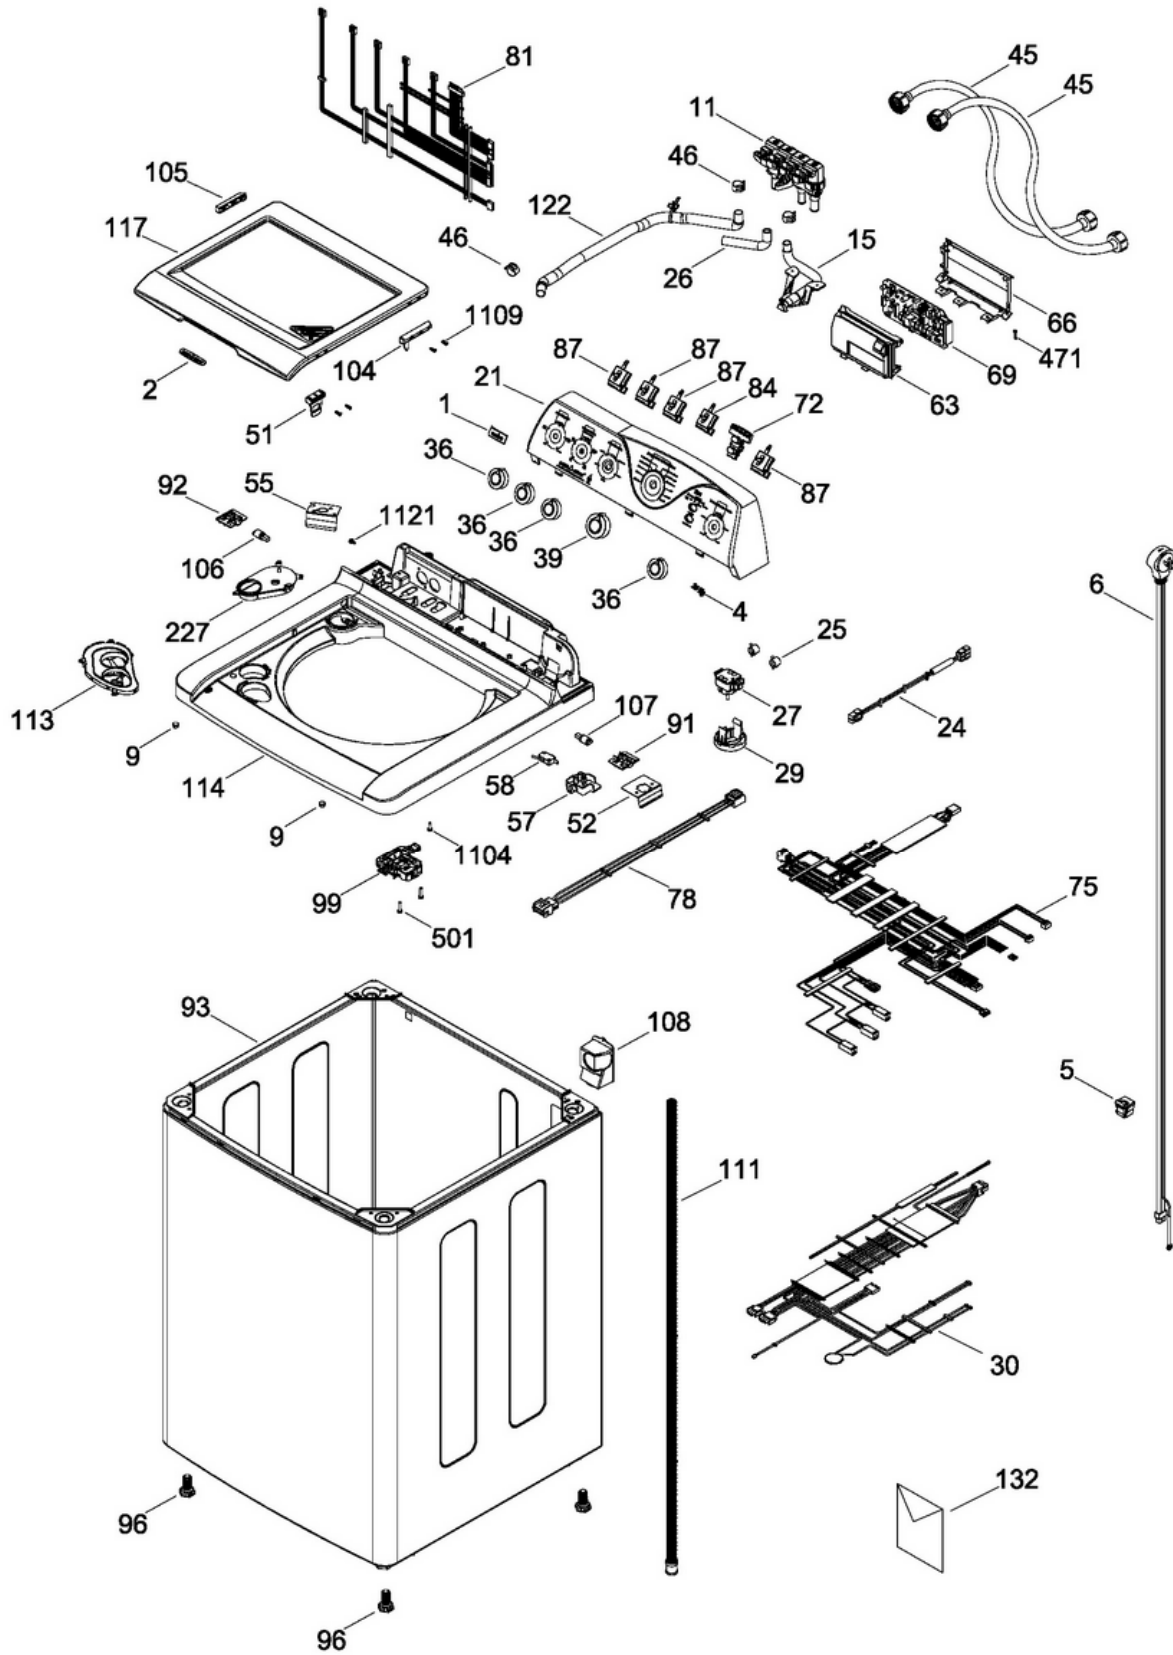

LAVADORA LHS20580ZSBY00

LAVADORA LHS20580ZSBY00

LAVADORA LHS20580ZSBY00

LAVADORA LHS20580ZSBY00

Guía	Componente	Descripción
1	277B1244P001	LOGO MABE
2	277B2063P001	PLACA AQUA SAVER
4	277B1241P009	LOGO CAPACIDAD
5	141A7903P001	RELEVADOR DE ESFUERZOS
6	189D3208P005	CABLE TOMACORRIENTE
9	323B2372P001	BUMPER TAPA CAPELO
11	233D1386P003	VALVULA SAUV. 4 SOLENOIDES
15	277B1163P001	MANGUERA ENTRADA AGUA BAJA PRESION
21	189D3761G040	COPETE AND HEAT TRANSFER ENSAMBLE
24	189D5307G003	ARNES EXTENS.ION
25	323B1408P001	ABRAZADERA MANGUERA
26	277B1147P002	MANGUERA (SUAVIZANTE)
27	253C1103P001	PRESOSTATO
29	253C1104P001	SOPORTE PRESOSTATO
30	189D5454G010	ARNES GABINETE
36	277B2016G001	ENS PERILLA NIVELES
39	277B2014G005	ENS PERILLA CONTROL
45	233D1368G001	MANGUERA
45	233D2851G001	MANGUERA
46	277B1146P002	ABRAZADERA MANGUERA
51	253C1100P001	ACTUADOR TAPA
52	228C2385P001	SOPORTE METALICO
55	253C1106P001	SOPORTE CONECTOR
57	323B2379P002	SOPORTE SWITCH
58	323B2332P002	MICRO INTERRUPTOR
58	323B2500P006	MICRO INTERRUPTOR
63	189D5318P001	PROTECTOR TARJETA
66	189D5218P001	PROTECTOR BASE TARJETA
72	189D2762G016	BOTON SELECTOR
75	233D1252G004	ARNES CUBIERTA
78	189D5410G003	ARNES PRESOSTATO ID
81	189D3653G023	ARNES SELECTOR
84	228C1256G007	SELECTOR PROGRAMA
87	228C1256G002	SELECTOR 5 PROGRAMAS
91	253C1112P002	SOPORTE DAMPER DERECHO