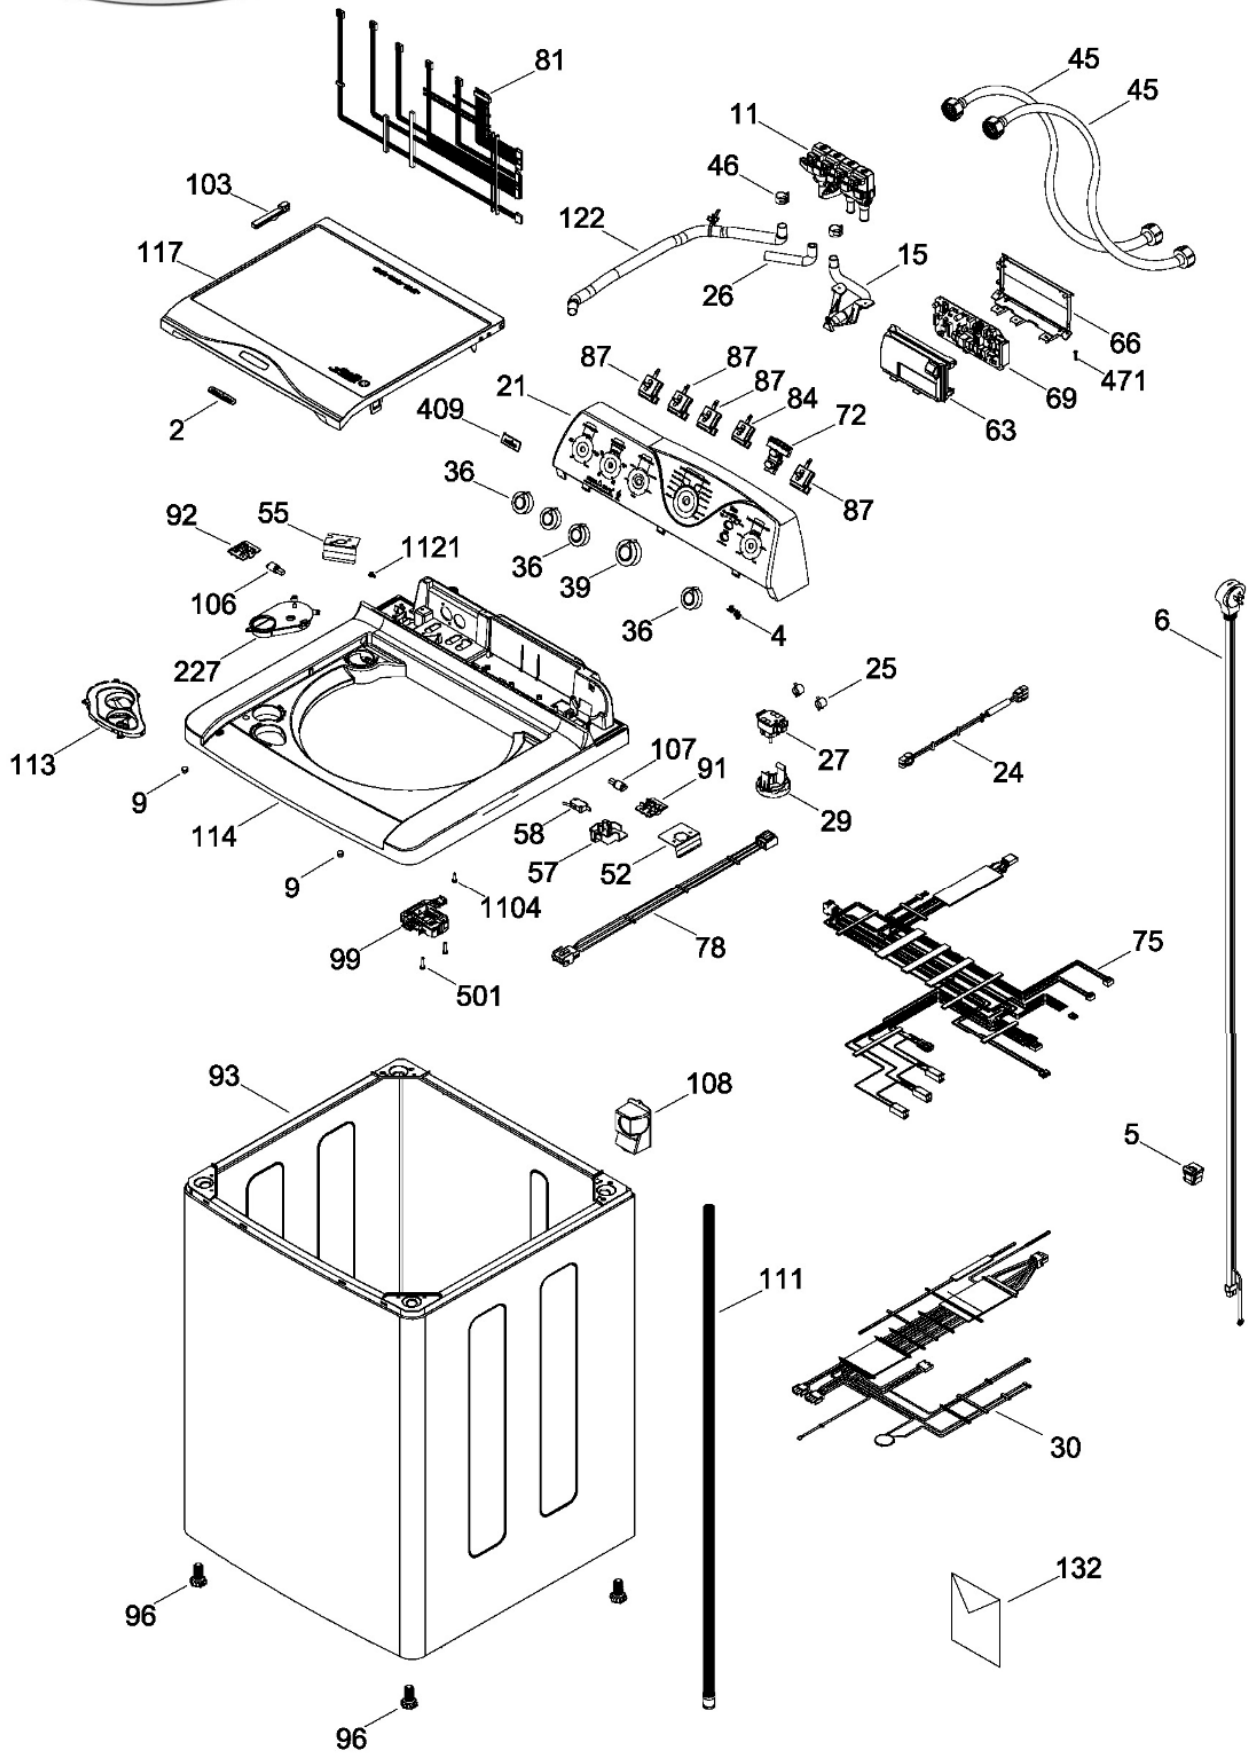

LAVADORA LHS20580ZWBB00