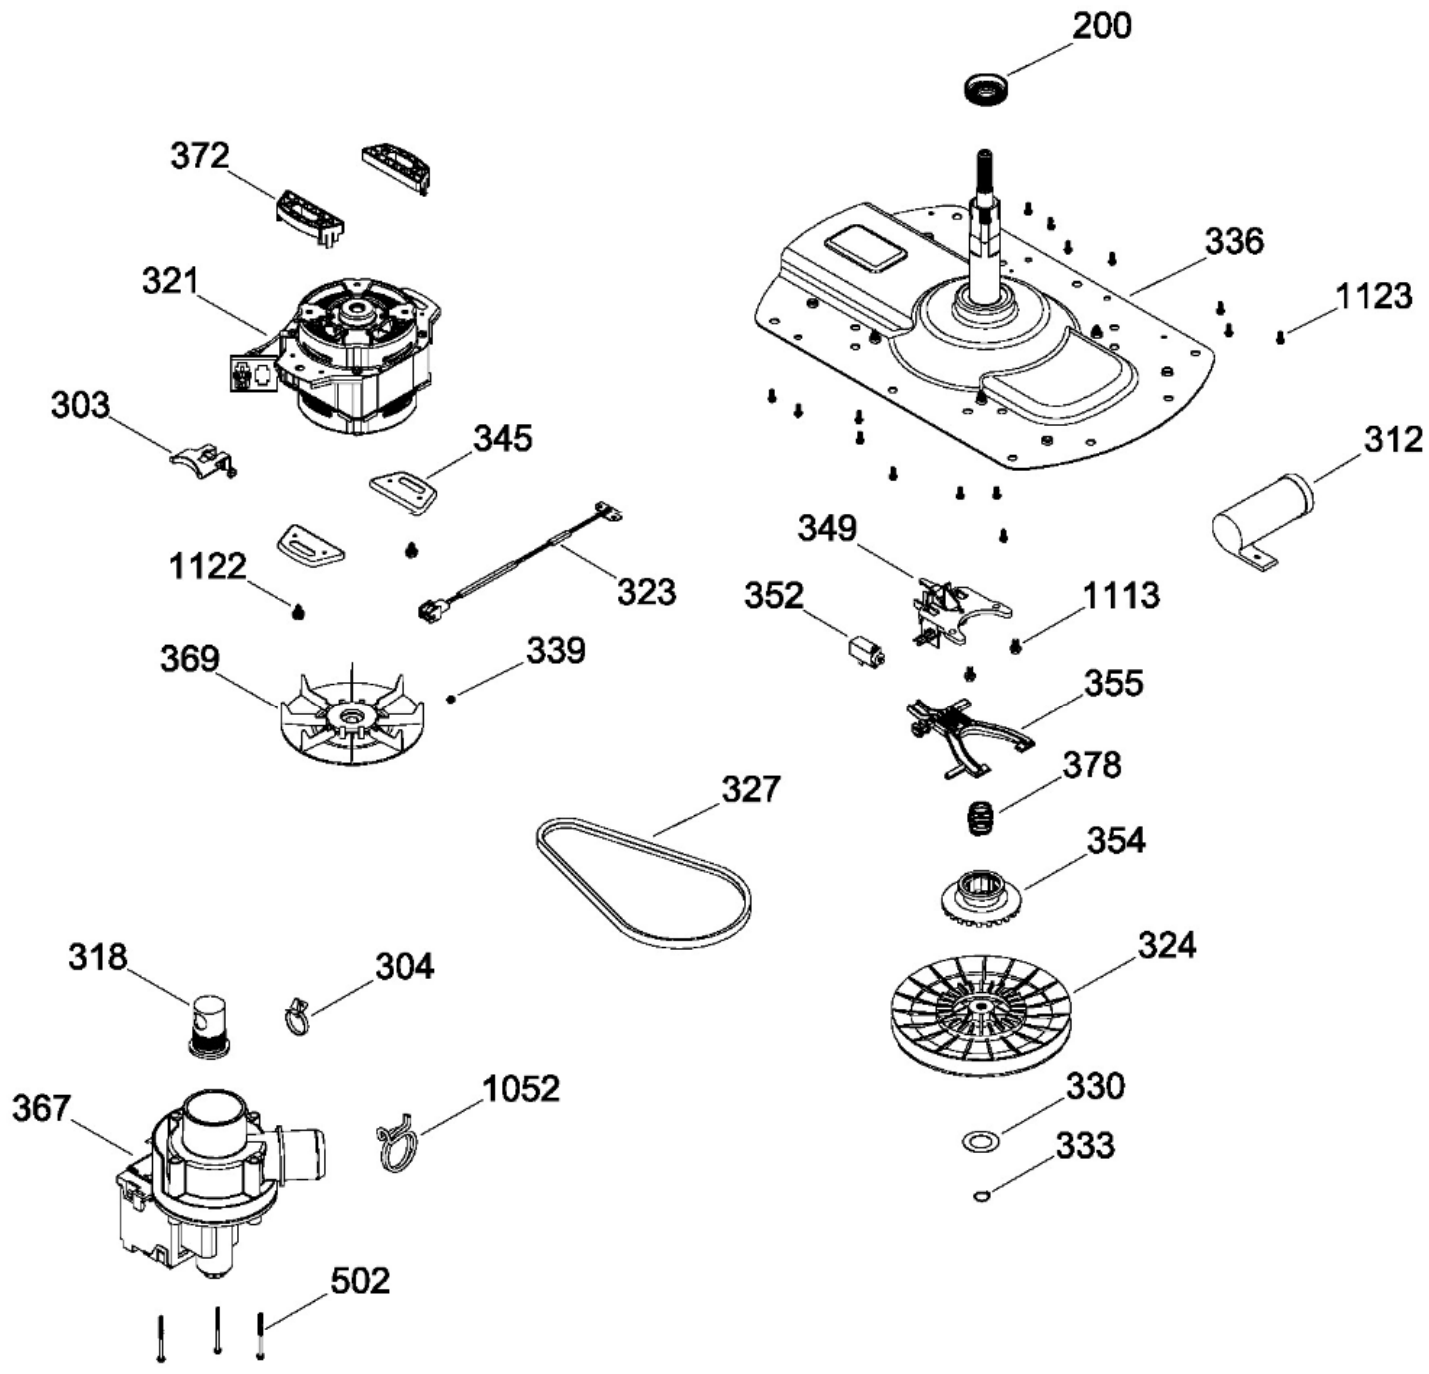

LAVADORA LHS20580ZWBB00

LAVADORA LHS20580ZWBB00

LAVADORA LHS20580ZWBB00

LAVADORA LHS20580ZWBB00

Guía	Componente	Descripción
2	277B2063P001	PLACA AQUA SAVER
4	277B1241P009	LOGO CAPACIDAD
5	141A7903P001	RELEVADOR DE ESFUERZOS
6	189D3208P005	CABLE TOMACORRIENTE
9	323B2372P001	BUMPER TAPA CAPELO
11	233D1386P001	VALVULA 4 SOLENOIDES
15	277B1163P001	MANGUERA ENTRADA AGUA BAJA PRESION
21	189D3761G036	COPETE Y GRAFICOS ENS
21	189D3761G039	COPETE Y GRAFICOS ENS
24	189D5307G003	ARNES EXTENS.ION
25	323B1408P001	ABRAZADERA MANGUERA
26	277B1147P002	MANGUERA (SUAVIZANTE)
27	253C1103P001	PRESOSTATO
29	253C1104P001	SOPORTE PRESOSTATO
30	189D5454G010	ARNES GABINETE
36	277B2016G001	ENS PERILLA NIVELES
39	277B2014G005	ENS PERILLA CONTROL
45	233D1368G001	MANGUERA
45	233D2851G001	MANGUERA
46	277B1146P002	ABRAZADERA MANGUERA
52	228C2385P001	SOPORTE METALICO
55	253C1106P001	SOPORTE CONECTOR
57	323B2379P002	SOPORTE SWITCH
58	323B2332P002	MICRO INTERRUPTOR
58	323B2500P006	MICRO INTERRUPTOR
63	189D5318P001	PROTECTOR TARJETA
66	189D5218P001	PROTECTOR BASE TARJETA
69	PSH00G08R03	TARJETA CONTROL
69	143B9746G001	TARJETA CONTROL
72	189D2762G016	BOTON SELECTOR
75	233D1252G004	ARNES CUBIERTA
78	189D5410G003	ARNES PRESOSTATO ID
81	189D3653G021	ARNES SELECTOR
84	228C1256G007	SELECTOR PROGRAMA