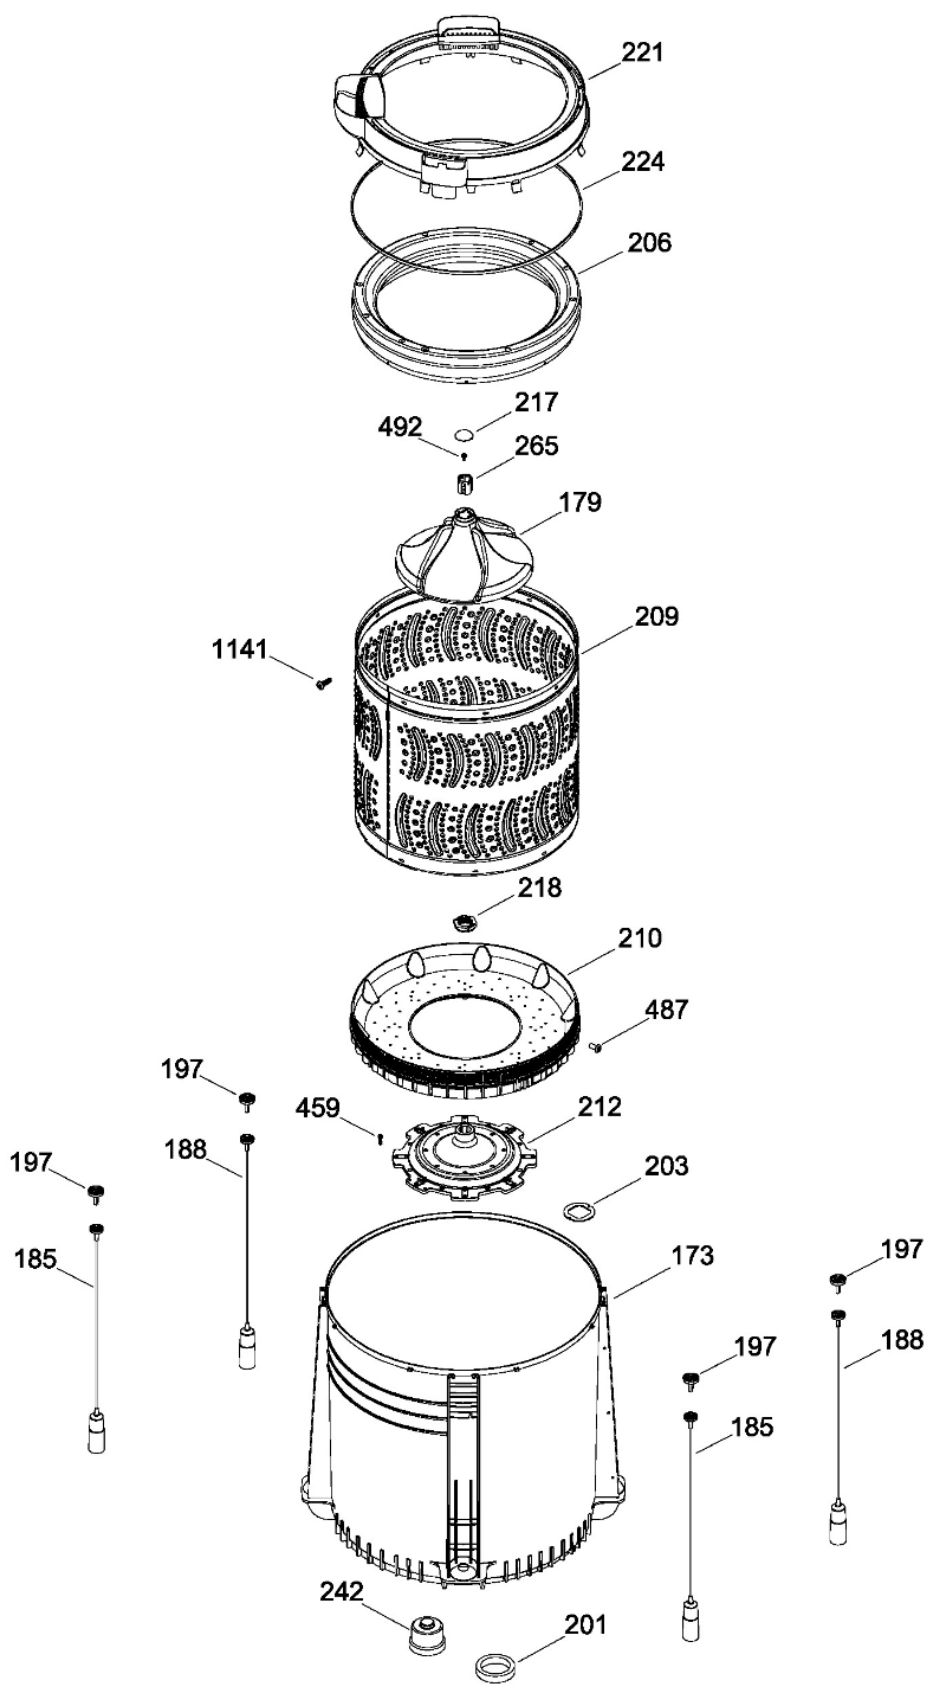

LAVADORA LHS20580ZWBB00

LAVADORA LHS20580ZWBB00

LAVADORA LHS20580ZWBB00

LAVADORA LHS20580ZWBB00

Guía	Componente	Descripción
2	277B2063P001	PLACA AQUA SAVER
4	277B1241P009	LOGO CAPACIDAD
5	141A7903P001	RELEVADOR DE ESFUERZOS
6	189D3208P005	CABLE TOMACORRIENTE
9	323B2372P001	BUMPER TAPA CAPELO
11	233D1386P001	VALVULA 4 SOLENOIDES
15	277B1163P001	MANGUERA ENTRADA AGUA BAJA PRESION
21	189D3761G036	COPETE Y GRAFICOS ENS
21	189D3761G039	COPETE Y GRAFICOS ENS
24	189D5307G003	ARNES EXTENS.ION
25	323B1408P001	ABRAZADERA MANGUERA
26	277B1147P002	MANGUERA (SUAVIZANTE)
27	253C1103P001	PRESOSTATO
29	253C1104P001	SOPORTE PRESOSTATO
30	189D5454G010	ARNES GABINETE
36	277B2016G001	ENS PERILLA NIVELES
39	277B2014G005	ENS PERILLA CONTROL
45	233D1368G001	MANGUERA
45	233D2851G001	MANGUERA
46	277B1146P002	ABRAZADERA MANGUERA
52	228C2385P001	SOPORTE METALICO
55	253C1106P001	SOPORTE CONECTOR
57	323B2379P002	SOPORTE SWITCH
58	323B2332P002	MICRO INTERRUPTOR
58	323B2500P006	MICRO INTERRUPTOR
63	189D5318P001	PROTECTOR TARJETA
66	189D5218P001	PROTECTOR BASE TARJETA
69	PSH00G08R03	TARJETA CONTROL
69	143B9746G001	TARJETA CONTROL
72	189D2762G016	BOTON SELECTOR
75	233D1252G004	ARNES CUBIERTA
78	189D5410G003	ARNES PRESOSTATO ID
81	189D3653G021	ARNES SELECTOR
84	228C1256G007	SELECTOR PROGRAMA