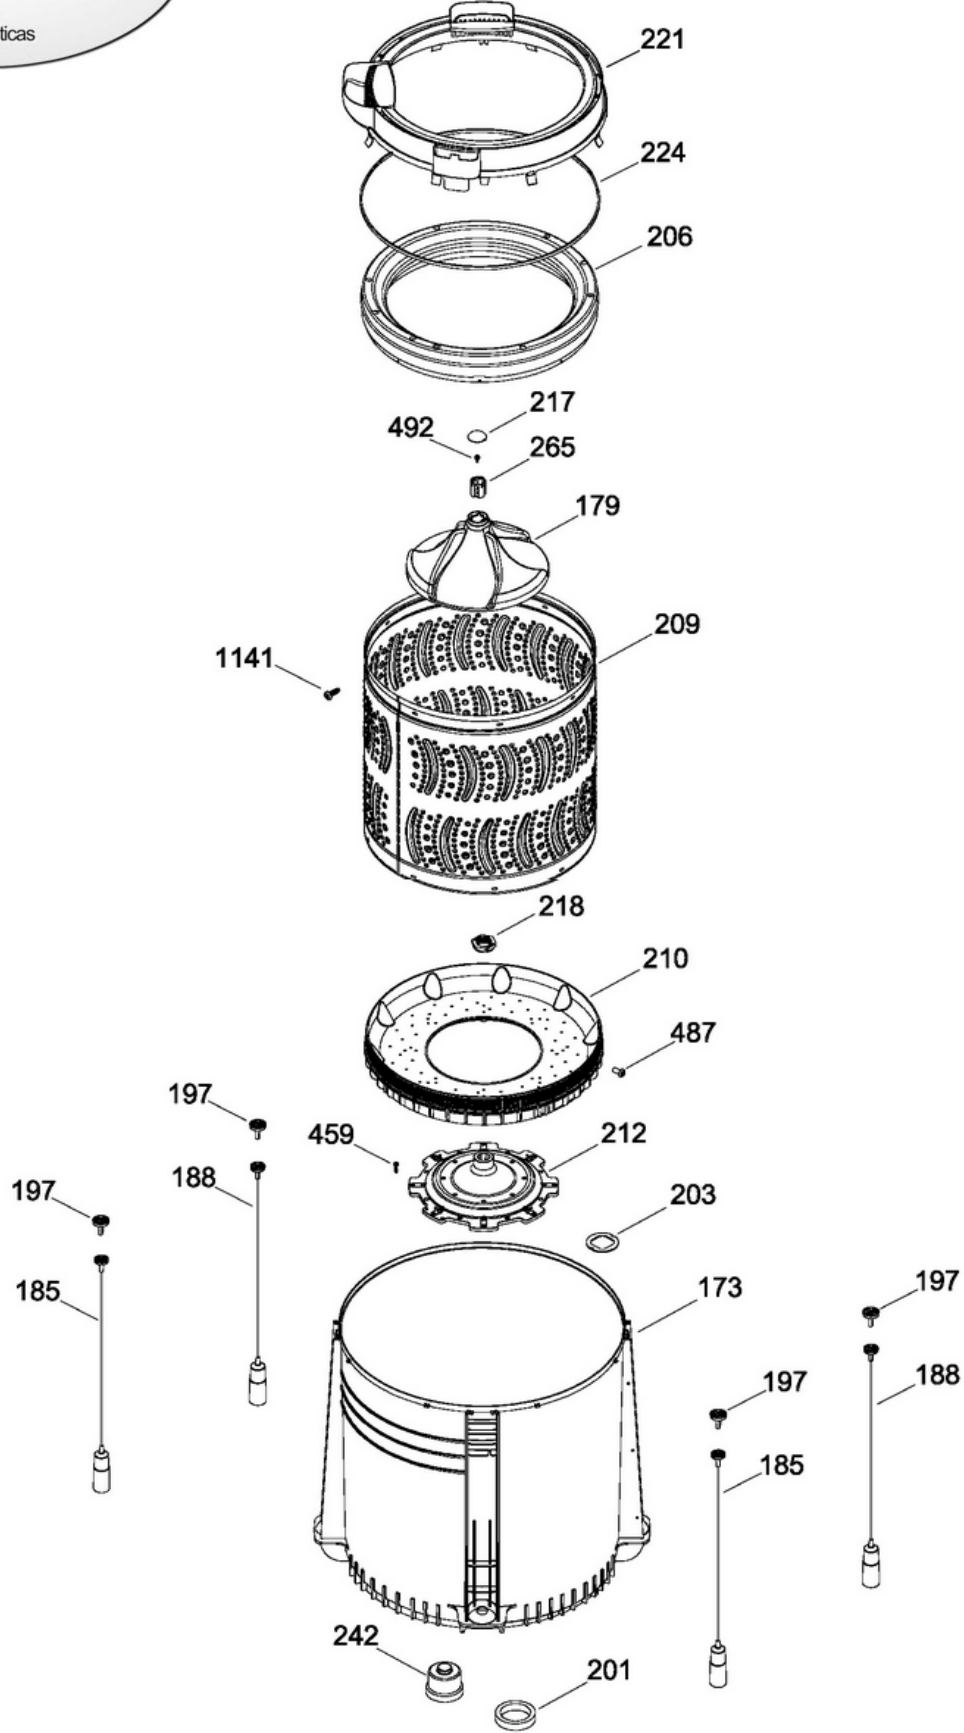

LAVADORA LHS20580ZWBB01