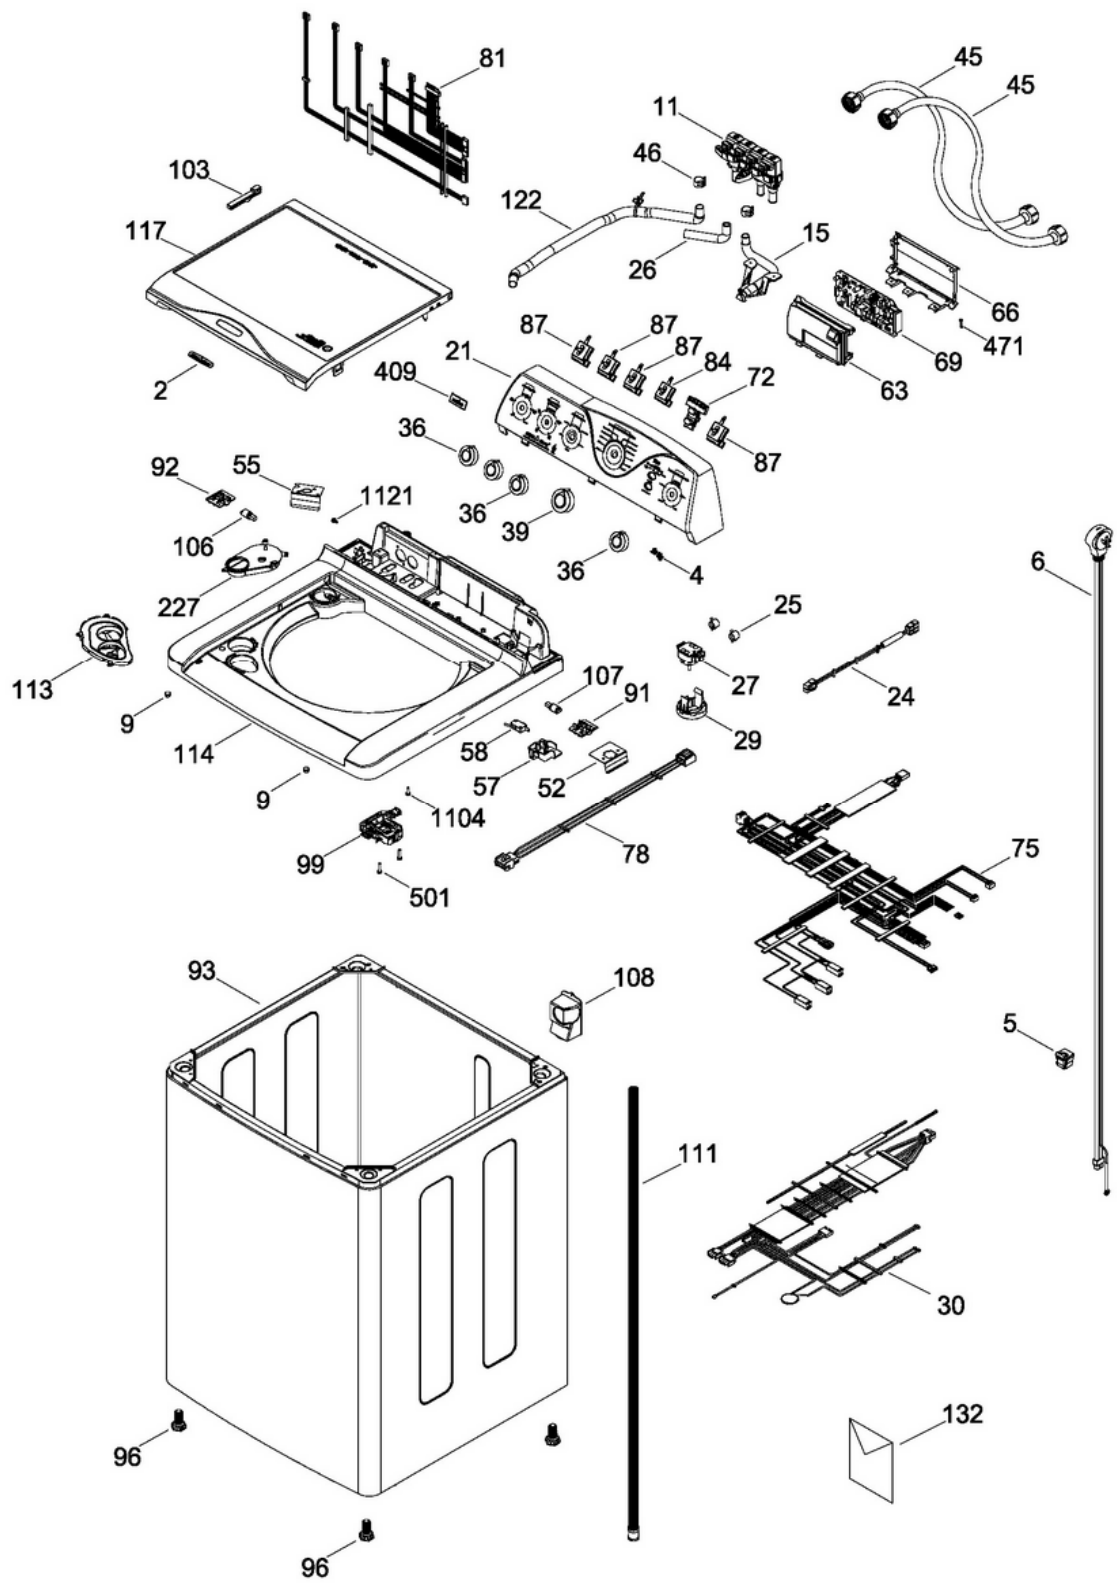

LAVADORA LHS20580ZWBB01

LAVADORA LHS20580ZWBB01

LAVADORA LHS20580ZWBB01

LAVADORA LHS20580ZWBB01

Guía	Componente	Descripción
2	277B2063P001	PLACA AQUA SAVER
4	277B1241P009	LOGO CAPACIDAD
5	141A7903P001	RELEVADOR DE ESFUERZOS
6	189D3208P005	CABLE TOMACORRIENTE
9	323B2372P001	BUMPER TAPA CAPELO
11	233D1386P001	VALVULA 4 SOLENOIDES
15	277B1163P001	MANGUERA ENTRADA AGUA BAJA PRESION
21	189D3761G036	COPETE Y GRAFICOS ENS
21	189D3761G039	COPETE Y GRAFICOS ENS
24	189D5307G003	ARNES EXTENS.ION
25	323B1408P001	ABRAZADERA MANGUERA
26	277B1147P002	MANGUERA (SUAVIZANTE)
27	253C1103P001	PRESOSTATO
29	253C1104P001	SOPORTE PRESOSTATO
30	189D5454G010	ARNES GABINETE
36	277B2016G001	ENS PERILLA NIVELES
39	277B2014G005	ENS PERILLA CONTROL
45	233D1368G001	MANGUERA
45	233D2851G001	MANGUERA
46	277B1146P002	ABRAZADERA MANGUERA
52	228C2385P001	SOPORTE METALICO
55	253C1106P001	SOPORTE CONECTOR
57	323B2379P002	SOPORTE SWITCH
58	323B2332P002	MICRO INTERRUPTOR
58	323B2500P006	MICRO INTERRUPTOR
63	189D5318P001	PROTECTOR TARJETA
66	189D5218P001	PROTECTOR BASE TARJETA
69	PSH00G10R06	TARJETA CONTROL
72	189D2762G016	BOTON SELECTOR
75	233D1252G004	ARNES CUBIERTA
78	189D5410G003	ARNES PRESOSTATO ID
81	189D3653G023	ARNES SELECTOR
84	228C1256G007	SELECTOR PROGRAMA
87	228C1256G002	SELECTOR 5 PROGRAMAS
91	253C1112P002	SOPORTE DAMPER DERECHO