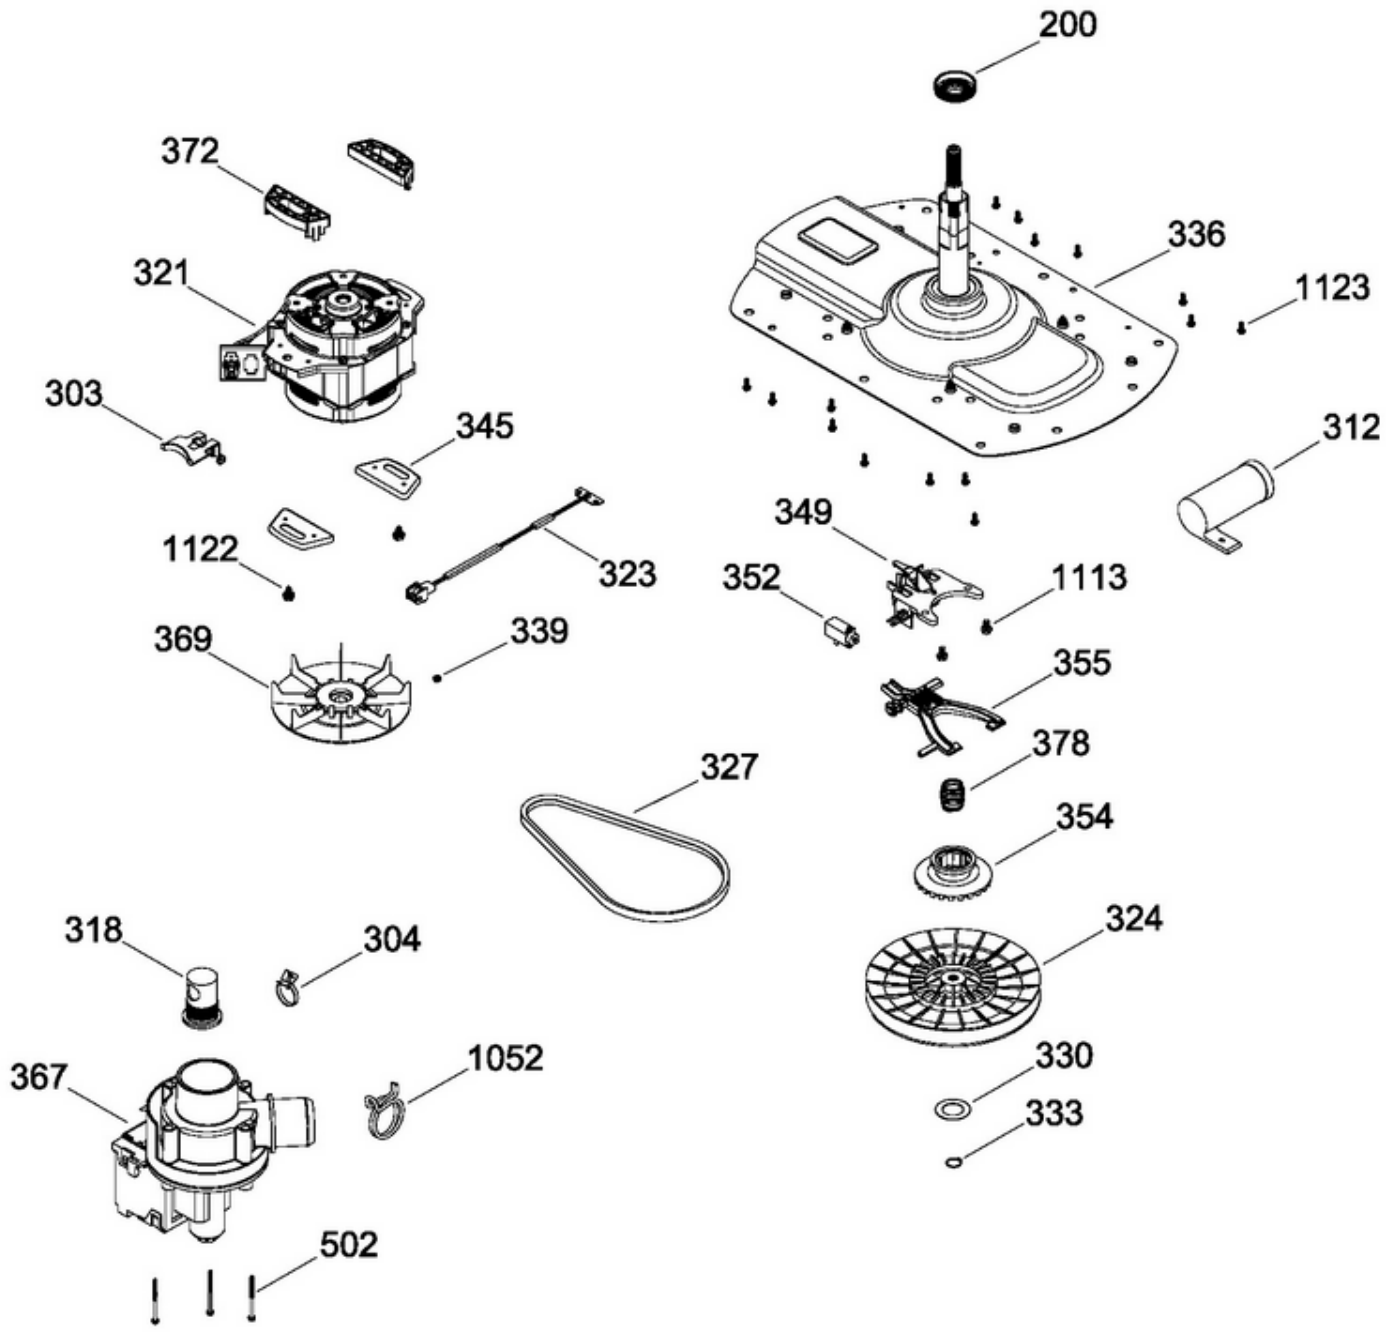

LAVADORA LHS20580ZWBB01

LAVADORA LHS20580ZWBB01

LAVADORA LHS20580ZWBB01

LAVADORA LHS20580ZWBB01

Guía	Componente	Descripción
2	277B2063P001	PLACA AQUA SAVER
4	277B1241P009	LOGO CAPACIDAD
5	141A7903P001	RELEVADOR DE ESFUERZOS
6	189D3208P005	CABLE TOMACORRIENTE
9	323B2372P001	BUMPER TAPA CAPELO
11	233D1386P001	VALVULA 4 SOLENOIDES
15	277B1163P001	MANGUERA ENTRADA AGUA BAJA PRESION
21	189D3761G036	COPETE Y GRAFICOS ENS
21	189D3761G039	COPETE Y GRAFICOS ENS
24	189D5307G003	ARNES EXTENS.ION
25	323B1408P001	ABRAZADERA MANGUERA
26	277B1147P002	MANGUERA (SUAVIZANTE)
27	253C1103P001	PRESOSTATO
29	253C1104P001	SOPORTE PRESOSTATO
30	189D5454G010	ARNES GABINETE
36	277B2016G001	ENS PERILLA NIVELES
39	277B2014G005	ENS PERILLA CONTROL
45	233D1368G001	MANGUERA
45	233D2851G001	MANGUERA
46	277B1146P002	ABRAZADERA MANGUERA
52	228C2385P001	SOPORTE METALICO
55	253C1106P001	SOPORTE CONECTOR
57	323B2379P002	SOPORTE SWITCH
58	323B2332P002	MICRO INTERRUPTOR
58	323B2500P006	MICRO INTERRUPTOR
63	189D5318P001	PROTECTOR TARJETA
66	189D5218P001	PROTECTOR BASE TARJETA
69	PSH00G10R06	TARJETA CONTROL
72	189D2762G016	BOTON SELECTOR
75	233D1252G004	ARNES CUBIERTA
78	189D5410G003	ARNES PRESOSTATO ID
81	189D3653G023	ARNES SELECTOR
84	228C1256G007	SELECTOR PROGRAMA
87	228C1256G002	SELECTOR 5 PROGRAMAS
91	253C1112P002	SOPORTE DAMPER DERECHO