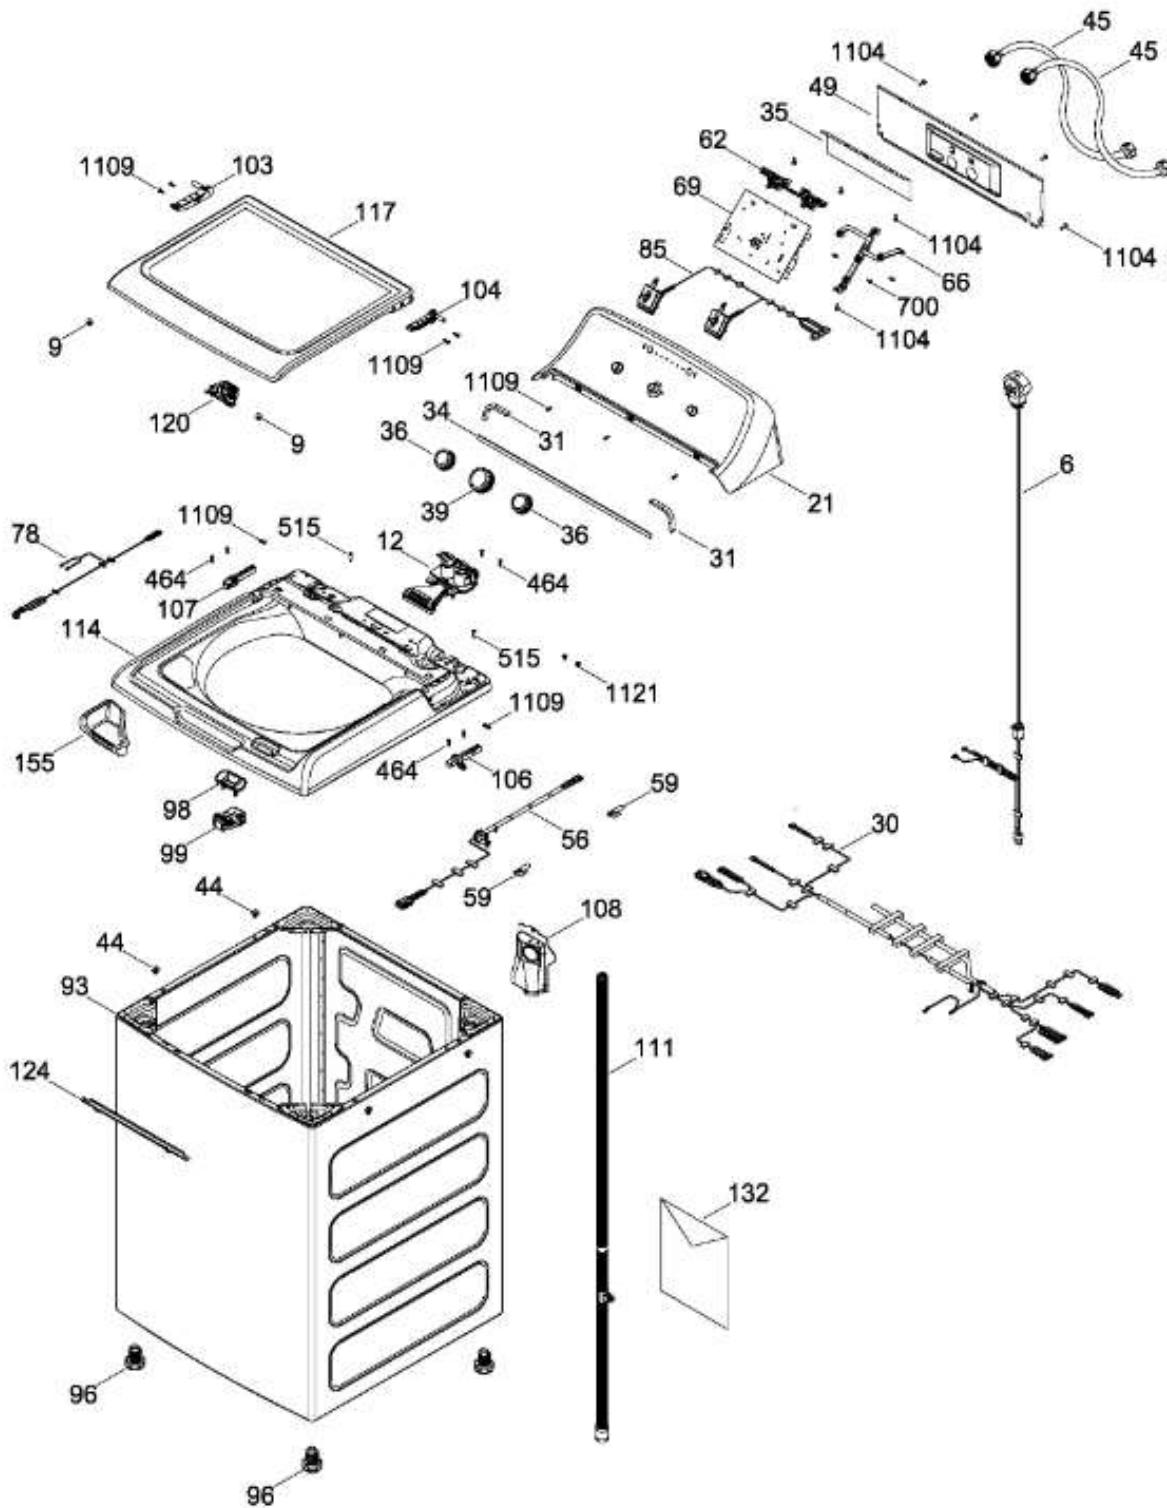

Distribuidor Autorizado

SurteRápido.com

Venta de Refacciones
Electrodomesticas

LAVADORA LIA70213CBAB00

COPETE / BACKSPLASH
GABINETE Y CUBIERTA / CABINET & COVER

LIA70213CBAB00