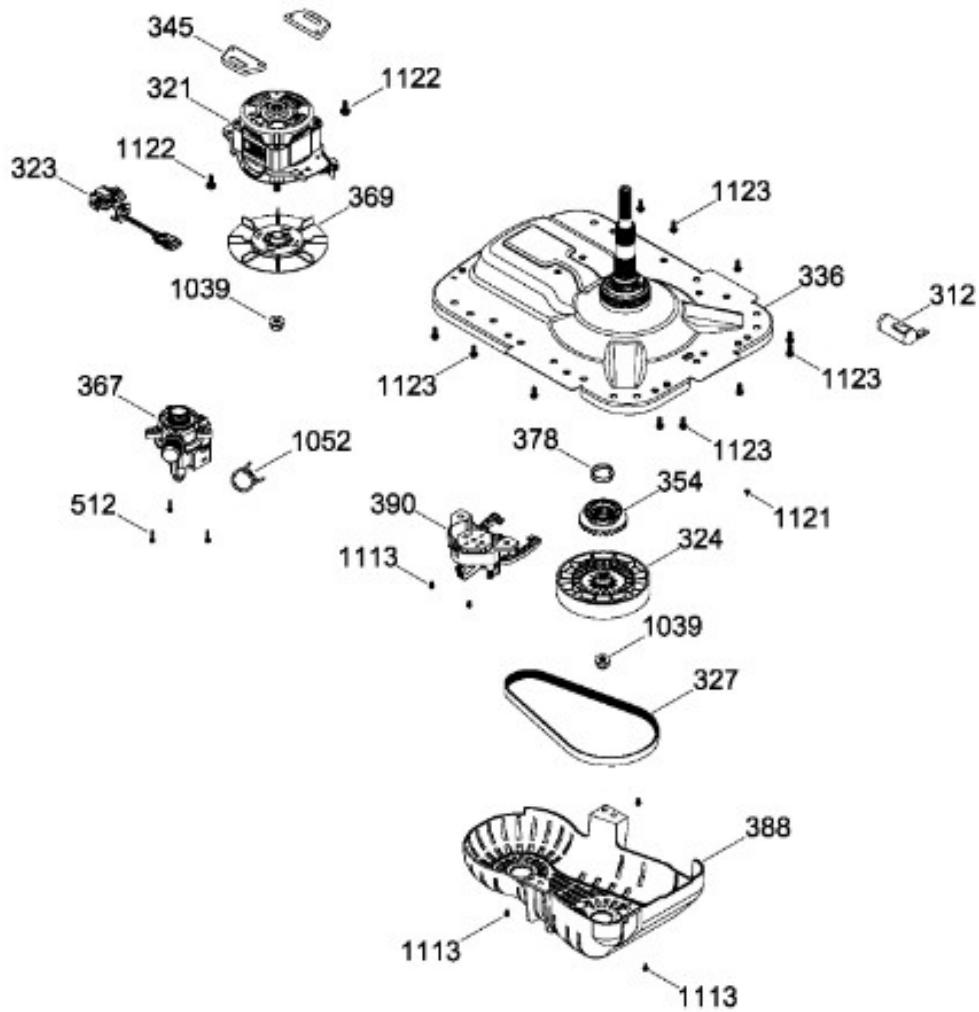

Venta de Refacciones
Electrodomesticas

LAVADORA LIA70213CBAB00

PARTES PARA TINA / TUB, BASKET & AGITATOR

LIA70213CBAB00

Distribuidor Autorizado

SurteRápido.com

Venta de Refacciones
Electrodomesticas

LAVADORA LIA70213CBAB00

SISTEMA MOTRIZ / PUMP & DRIVE COMPONENTS

LIA70213CBAB00

Distribuidor Autorizado

SurteRápido.com

Venta de Refacciones
Electrodomesticas

LAVADORA LIA70213CBAB00

Guía	Refacción	Descripción
6	WW01F01689	ENSAMBLE TOMACORRIENTE
9	WW01A00654	GOMA TAPA
12	WW01F01773	VALVULA AGUA DOBLE
12	WW01F01773	VALVULA AGUA DOBLE
21	WW01L01783	ENSAMBLE IML Y COPETE
25	WW01A00068	ABRAZADERA MANGUERA
30	WW01F01866	ARNES PRINCIPAL
30	WW01F02022	ARNES PRINCIPAL
30	WW01A00755	ARNES PRINCIPAL
31	WW01L01676	SELLADOR COPETE
34	WW01L01675	SELLADOR COPETE
35	WW01L01668	PAPEL TERMOVOLT
36	WW01L01634	PERILLA ROTATORIA
39	WW01L01637	PERILLA CONTROL
44	WW01A00641	PIN ALINEAMIENTO
45	WW01F00597	MANGUERA
45	WW01F01987	MANGUERA
49	WW01L01624	PANEL POSTERIOR COPETE
56	WW01F01679	ARNES SEGURO TAPA
59	WW01A00651	CLIP CABLE
62	WW01L01703	BOTON INICIO / PAUSA
66	WW02F00735	SOPORTE TARJETA CONTROL
69	WW01F01853	TARJETA CONTROL
78	WW01F01677	ARNES VALVULAS
85	WW01F01692	ENSAMBLE SELECTOR
93	WW01L01529	GABINETE ENSAMBLE
96	WW01L01746	PATA NIVELADORA
96	WW01L01746	PATA NIVELADORA
96	WW01L01746	PATA NIVELADORA
98	WW01F01763	BISEL BLOCAPUERTAS
98	WW01F01763	BISEL BLOCAPUERTAS
99	WW01L01660	SEGURO TAPA
103	WW01L01632	BISAGRA IZQUIERDA
104	WW01L01633	BISAGRA DERECHA
106	WW01L01630	BUJE