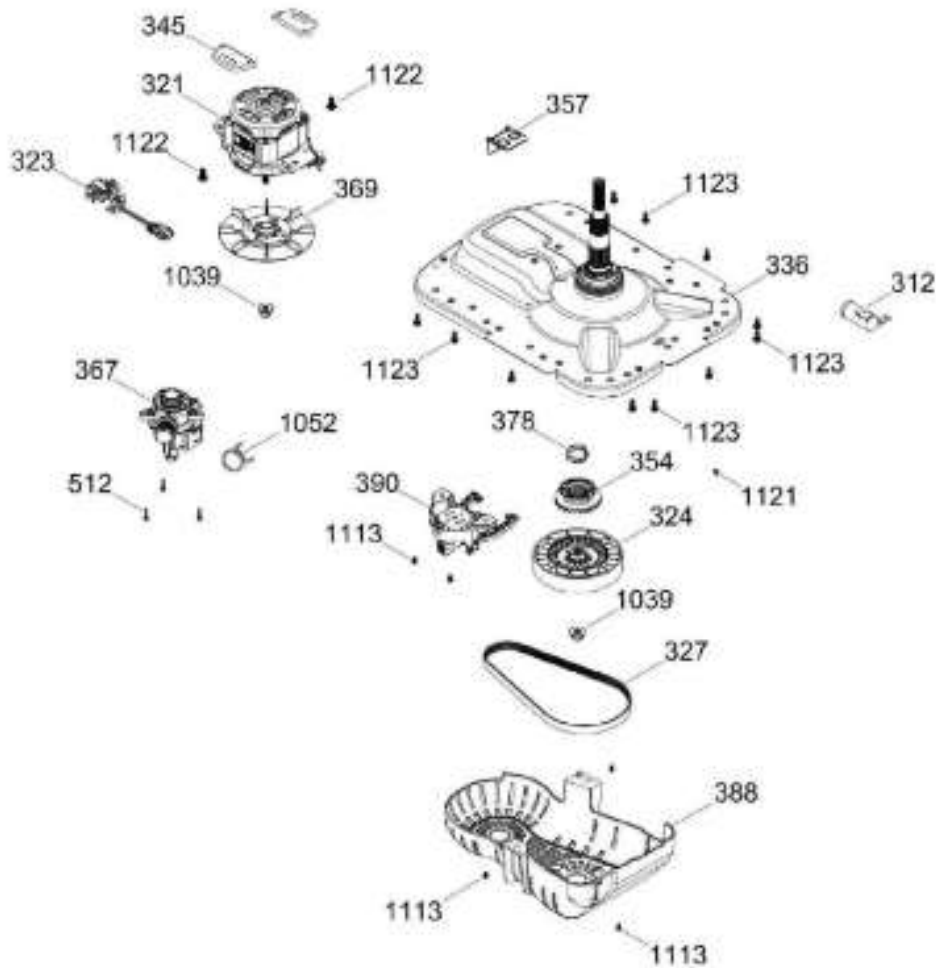

Venta de Refacciones
Electrodomesticas

LAVADORA LIA70213CBAB01

PARTES PARA TINA / TUB, BASKET & AGITATOR

LIA70213CBAB01

Distribuidor Autorizado

SurteRápido.com

Venta de Refacciones
Electrodomesticas

LAVADORA LIA70213CBAB01

SISTEMA MOTRIZ / PUMP & DRIVE COMPONENTS

LIA70213CBAB01

Distribuidor Autorizado

SurteRápido.com

Venta de Refacciones
Electrodomesticas

LAVADORA LIA70213CBAB01

Guía	Refacción	Descripción
6	WW01F01689	ENSAMBLE TOMACORRIENTE
9	WW01A00654	GOMA TAPA
12	WW01F01773	VALVULA DE AGUA
21	WW01L01783	ENSAMBLE IML Y COPETE
25	WW01A00068	ABRAZADERA MANGUERA
30	WW01F02038	ARNES PRINCIPAL MEX
31	WW01L01676	SELLADOR COPETE
34	WW01L01675	SELLADOR COPETE
35	WW01L01668	PAPEL TERMOVOLT
36	WW01L01634	PERILLA ROTATORIA
39	WW01L01637	PERILLA CONTROL
44	WW01A00641	PIN ALINEAMIENTO
45	WW01F01987	MANGUERA LLENADO PARA GUA FRÍA ENSAMBLE
49	WW01L01624	PANEL POSTERIOR COPETE
56	WW01F01679	ARNES SEGURO TAPA
59	WW01A00651	CLIP CABLE
62	WW01L01703	BOTON INICIO / PAUSA
66	WW02F00735	SOPORTE TARJETA CONTROL
69	WW01F01853	TARJETA CONTROL
78	WW01F01677	ARNES VALVULAS
85	WW01F01692	ENSAMBLE SELECTOR
93	WW01L01529	GABINETE ENSAMBLE
96	WW01L01746	PATA NIVELADORA
96	WW01L01746	PATA NIVELADORA
98	WW01F01763	BISEL BLOCAPUERTAS
99	WW01L01660	SEGURO TAPA
103	WW01L01632	BISAGRA IZQUIERDA
104	WW01L01633	BISAGRA DERECHA
106	WW01L01630	BUJE
107	WW01L01631	BUJE
108	WW01L01845	CUBRE MANGUERA
111	WW01F02057	ENS MANGUERA DRENADO
114	WW01L01508	CUBIERTA SUPERIOR
117	WW01L01525	TAPA METALICA
120	WW01L01652	ENSAMBLE ACTUADOR