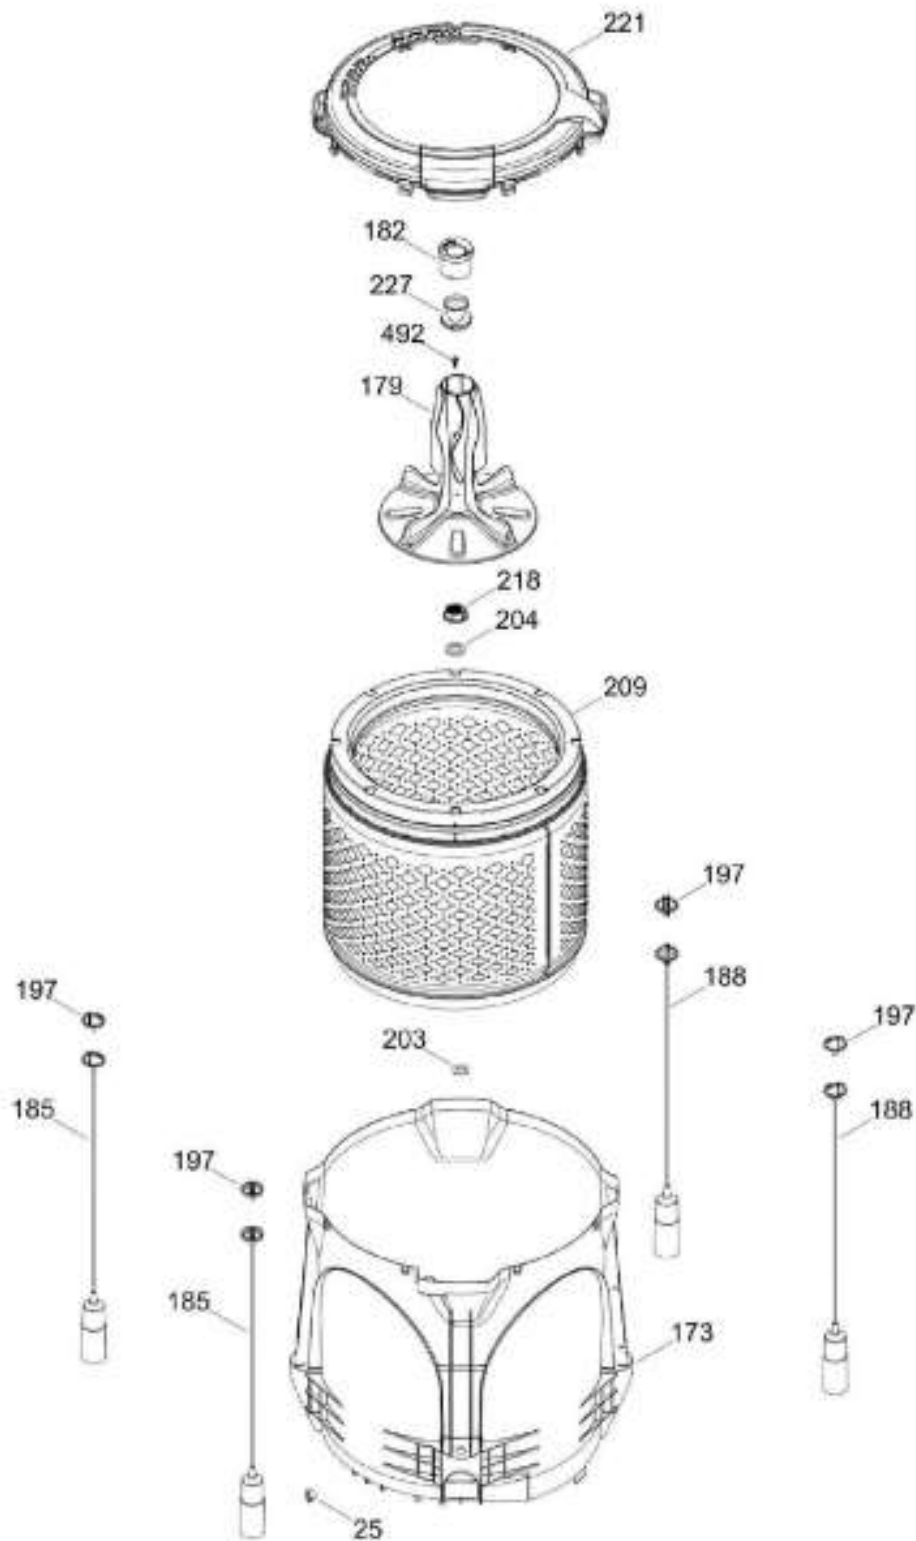

Distribuidor Autorizado

SurteRápido.com

Venta de Refacciones
Electrodomesticas

LAVADORA LIA70213CBAB01

COPETE / BACKSPLASH
GABINETE Y CUBIERTA / CABINET & COVER

LIA70213CBAB01

Distribuidor Autorizado

SurteRápido.com

Venta de Refacciones
Electrodomesticas

LAVADORA LIA70213CBAB01

PARTES PARA TINA / TUB, BASKET & AGITATOR

LIA70213CBAB01

Distribuidor Autorizado

SurteRápido.com

Venta de Refacciones
Electrodomesticas

LAVADORA LIA70213CBAB01

SISTEMA MOTRIZ / PUMP & DRIVE COMPONENTS

LIA70213CBAB01

Distribuidor Autorizado

SurteRápido.com

Venta de Refacciones
Electrodomesticas

LAVADORA LIA70213CBAB01

Guía	Refacción	Descripción
6	WW01F01689	ENSAMBLE TOMACORRIENTE
9	WW01A00654	GOMA TAPA
12	WW01F01773	VALVULA DE AGUA
21	WW01L01783	ENSAMBLE IML Y COPETE
25	WW01A00068	ABRAZADERA MANGUERA
30	WW01F02038	ARNES PRINCIPAL MEX
31	WW01L01676	SELLADOR COPETE
34	WW01L01675	SELLADOR COPETE
35	WW01L01668	PAPEL TERMOVOLT
36	WW01L01634	PERILLA ROTATORIA
39	WW01L01637	PERILLA CONTROL
44	WW01A00641	PIN ALINEAMIENTO
45	WW01F01987	MANGUERA LLENADO PARA GUA FRÍA ENSAMBLE
49	WW01L01624	PANEL POSTERIOR COPETE
56	WW01F01679	ARNES SEGURO TAPA
59	WW01A00651	CLIP CABLE
62	WW01L01703	BOTON INICIO / PAUSA
66	WW02F00735	SOPORTE TARJETA CONTROL
69	WW01F01853	TARJETA CONTROL
78	WW01F01677	ARNES VALVULAS
85	WW01F01692	ENSAMBLE SELECTOR
93	WW01L01529	GABINETE ENSAMBLE
96	WW01L01746	PATA NIVELADORA
96	WW01L01746	PATA NIVELADORA
98	WW01F01763	BISEL BLOCAPUERTAS
99	WW01L01660	SEGURO TAPA
103	WW01L01632	BISAGRA IZQUIERDA
104	WW01L01633	BISAGRA DERECHA
106	WW01L01630	BUJE
107	WW01L01631	BUJE
108	WW01L01845	CUBRE MANGUERA
111	WW01F02057	ENS MANGUERA DRENADO
114	WW01L01508	CUBIERTA SUPERIOR
117	WW01L01525	TAPA METALICA
120	WW01L01652	ENSAMBLE ACTUADOR