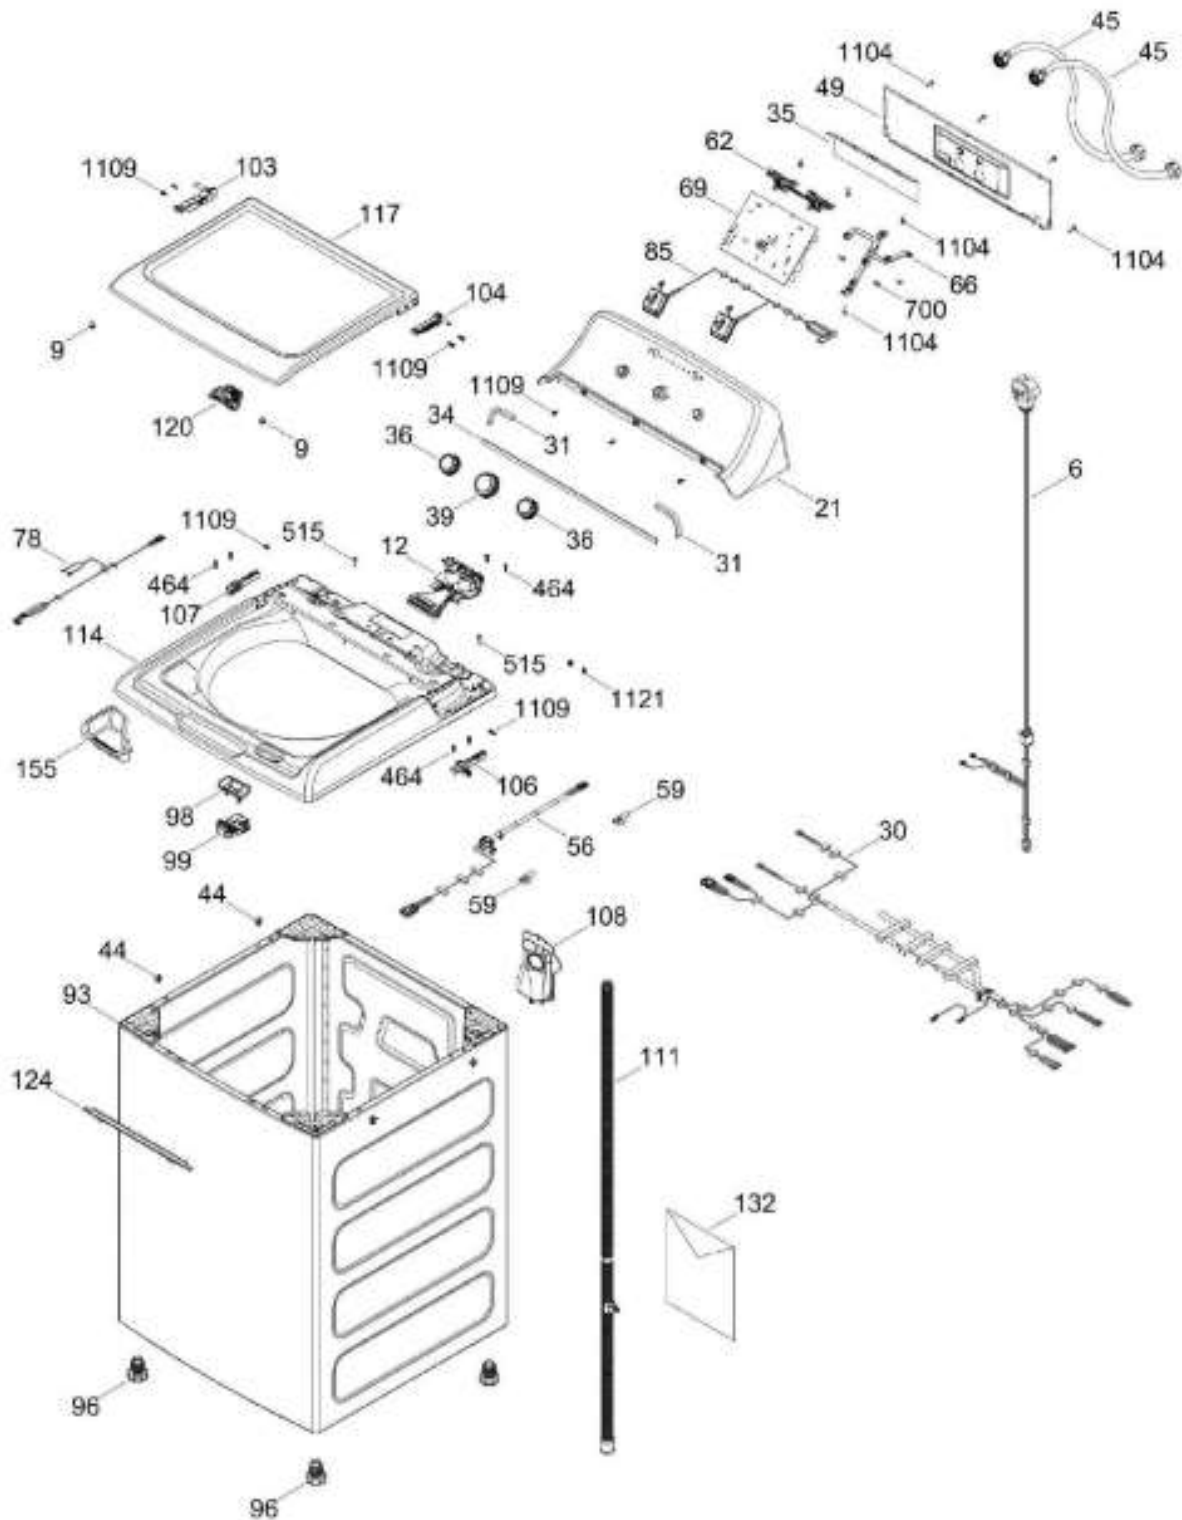

Distribuidor Autorizado

SurteRápido.com

Venta de Refacciones
Electrodomesticas

LAVADORA LIA70213CBAB01

COPETE / BACKSPLASH
GABINETE Y CUBIERTA / CABINET & COVER

LIA70213CBAB01