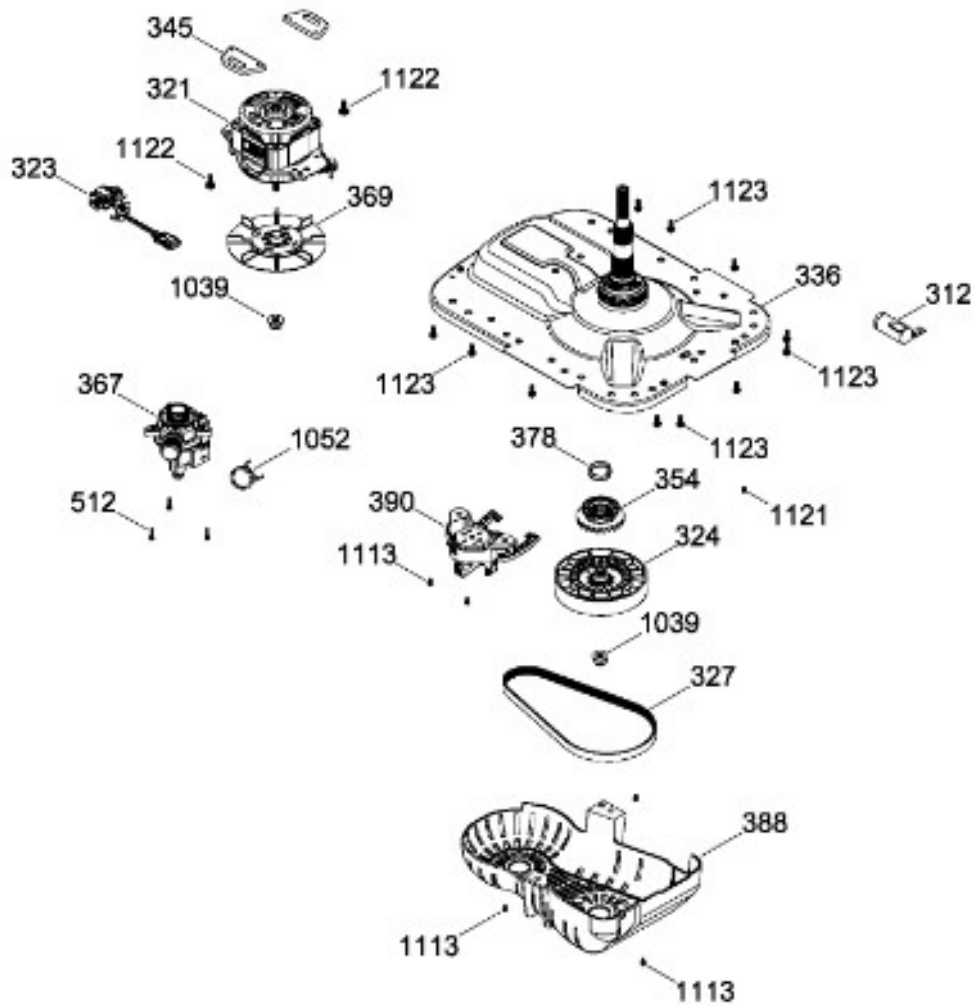

Venta de Refacciones
Electrodomesticas

LAVADORA LIA71214CBAB00

PARTES PARA TINA / TUB, BASKET & AGITATOR

LIA71214CBAB00

Distribuidor Autorizado

SurteRápido.com

Venta de Refacciones
Electrodomesticas

LAVADORA LIA71214CBAB00

SISTEMA MOTRIZ / PUMP & DRIVE COMPONENTS

LIA71214CBAB00

Distribuidor Autorizado

SurteRápido.com

Venta de Refacciones
Electrodomesticas

LAVADORA LIA71214CBAB00

Guía	Refacción	Descripción
6	WW01F01689	ENSAMBLE TOMACORRIENTE
9	WW01A00654	GOMA TAPA
12	WW01F01773	VALVULA AGUA DOBLE
12	WW01F01773	VALVULA AGUA DOBLE
21	WW01L01781	ENSAMBLE IML Y COPETE
25	WW01A00068	ABRAZADERA MANGUERA
30	WW01F01866	ARNES PRINCIPAL
30	WW01F02022	ARNES PRINCIPAL
30	WW01A00755	ARNES PRINCIPAL
31	WW01L01676	SELLADOR COPETE
34	WW01L01675	SELLADOR COPETE
35	WW01L01668	PAPEL TERMOVOLT
36	WW01L01634	PERILLA ROTATORIA
39	WW01L01637	PERILLA CONTROL
44	WW01A00641	PIN ALINEAMIENTO
45	WW01F00597	MANGUERA
45	WW01F01987	MANGUERA
49	WW01L01624	PANEL POSTERIOR COPETE
56	WW01F01679	ARNES SEGURO TAPA
59	WW01A00651	CLIP CABLE
62	WW01L01703	BOTON INICIO / PAUSA
66	WW02F00735	SOPORTE TARJETA CONTROL
69	WW01F01854	TARJETA CONTROL
78	WW01F01677	ARNES VALVULAS
85	WW01F01777	SELECTOR ENSAMBLE
93	WW01L01529	GABINETE ENSAMBLE
96	WW01L01746	PATA NIVELADORA
96	WW01L01746	PATA NIVELADORA
96	WW01L01746	PATA NIVELADORA
98	WW01F01763	BISEL BLOCAPUERTAS
99	WW01L01660	SEGURO TAPA
103	WW01L01632	BISAGRA IZQUIERDA
104	WW01L01633	BISAGRA DERECHA
106	WW01L01630	BUJE
107	WW01L01631	BUJE