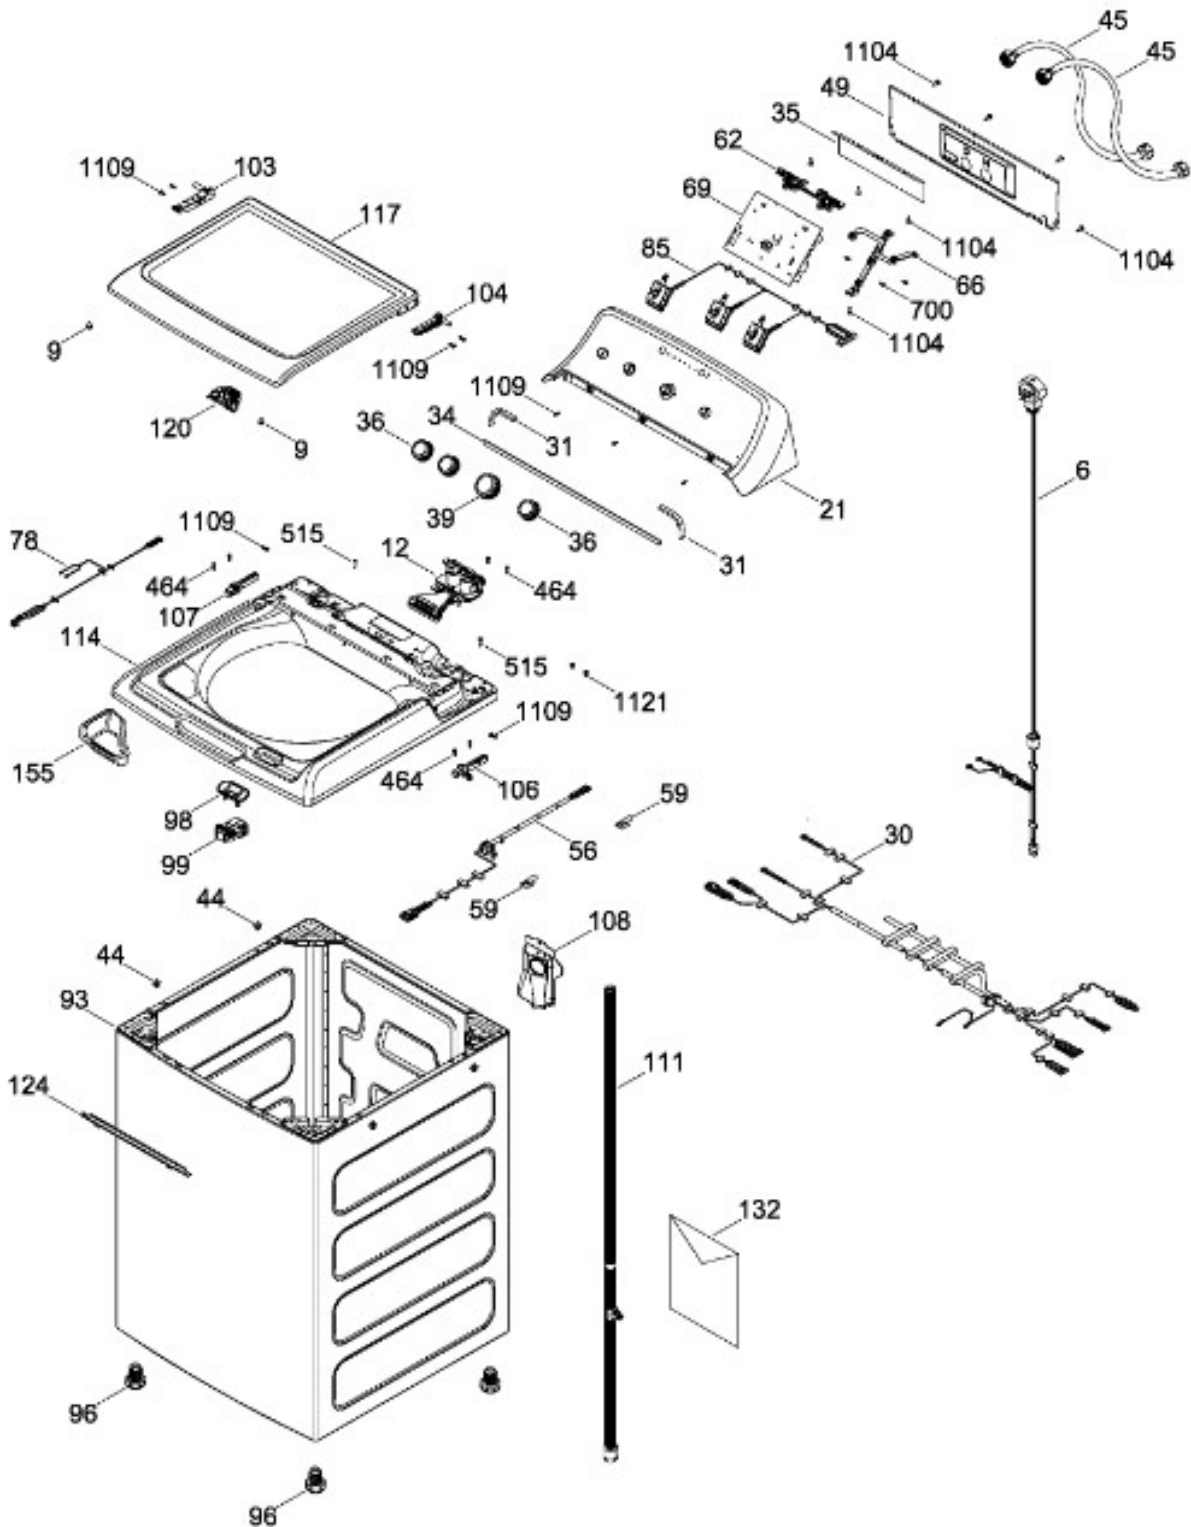

Distribuidor Autorizado

SurteRápido.com

Venta de Refacciones
Electrodomesticas

LAVADORA LIA71214CBAB00

COPETE / BACKSPLASH
GABINETE Y CUBIERTA / CABINET & COVER

LIA71214CBAB00