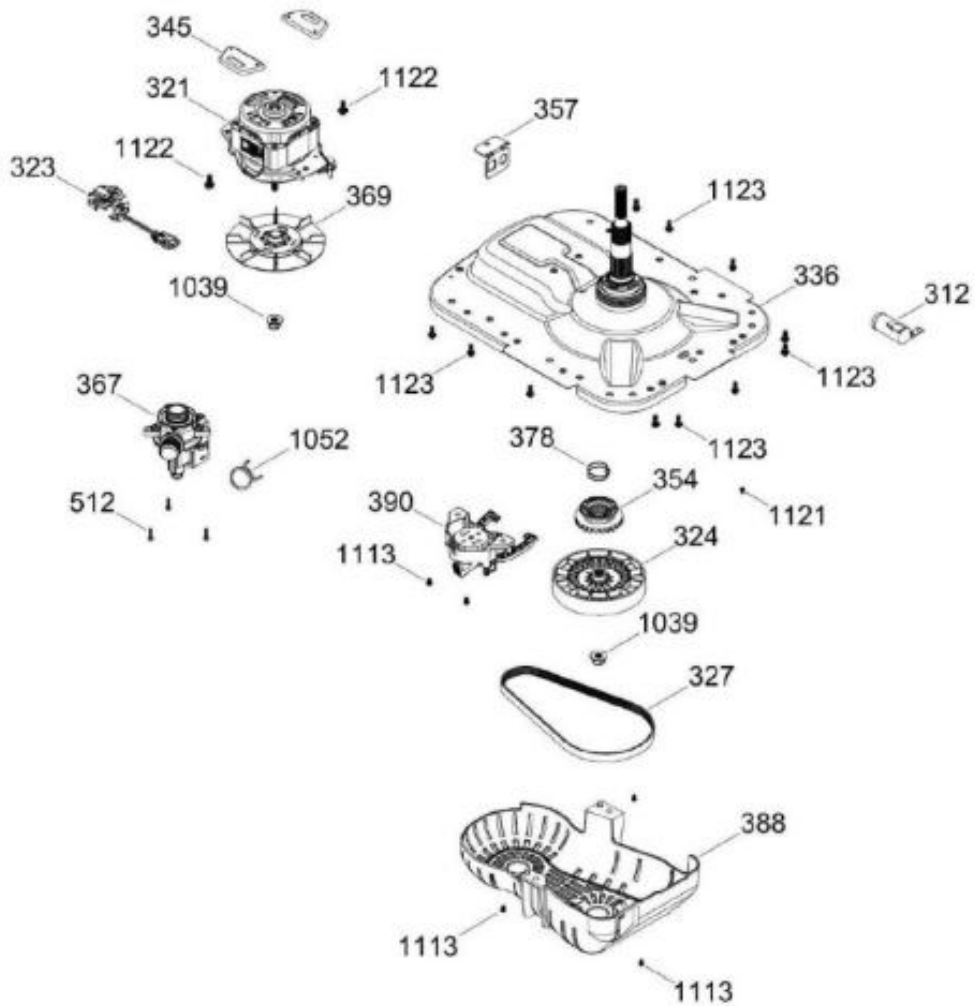

Venta de Refacciones
Electrodomesticas

LAVADORA LIA71214CBAB01

PARTES PARA TINA / TUB, BASKET & AGITATOR

LIA71214CBAB01

Distribuidor Autorizado

SurteRápido.com

Venta de Refacciones
Electrodomesticas

LAVADORA LIA71214CBAB01

SISTEMA MOTRIZ / PUMP & DRIVE COMPONENTS

LIA71214CBAB01

Distribuidor Autorizado

SurteRápido.com

Venta de Refacciones
Electrodomesticas

LAVADORA LIA71214CBAB01

Guía	Refacción	Descripción
6	WW01F01689	ENSAMBLE TOMACORRIENTE
9	WW01A00654	GOMA TAPA
12	WW01F01773	VALVULA DE AGUA
21	WW01L01781	ENSAMBLE IML Y COPETE
25	WW01A00068	ABRAZADERA MANGUERA
30	WW01F02038	ARNES PRINCIPAL MEX
31	WW01L01676	SELLADOR COPETE
34	WW01L01675	SELLADOR COPETE
35	WW01L01668	PAPEL TERMOVOLT
36	WW01L01634	PERILLA ROTATORIA
39	WW01L01637	PERILLA CONTROL
44	WW01A00641	PIN ALINEAMIENTO
45	WW01F01987	MANGUERA LLENADO PARA GUA FRÍA ENSAMBLE
49	WW01L01624	PANEL POSTERIOR COPETE
56	WW01F01679	ARNES SEGURO TAPA
59	WW01A00651	CLIP CABLE
62	WW01L01703	BOTON INICIO / PAUSA
66	WW02F00735	SOPORTE TARJETA CONTROL
69	WW01F01854	TARJETA CONTROL
78	WW01F01677	ARNES VALVULAS
85	WW01F01777	SELECTOR ENSAMBLE
93	WW01L01529	GABINETE ENSAMBLE
96	WW01L01746	PATA NIVELADORA
96	WW01L01746	PATA NIVELADORA
98	WW01F01763	BISEL BLOCAPUERTAS
99	WW01L01660	SEGURO TAPA
103	WW01L01632	BISAGRA IZQUIERDA
104	WW01L01633	BISAGRA DERECHA
106	WW01L01630	BUJE
107	WW01L01631	BUJE
108	WW01L01845	CUBRE MANGUERA
111	WW01F02057	ENS MANGUERA DRENADO
114	WW01L01508	CUBIERTA SUPERIOR
117	WW01L01525	TAPA METALICA
120	WW01L01652	ENSAMBLE ACTUADOR

LAVADORA LIA71214CBAB01

Guía	Refacción	Descripción
515	WW01A00660	TORNILLO CUBIERTA
700	WW01A00582	TORNILLO
1039	WW01A00644	TUERCA POLEA
1052	WW01A00094	ABRAZADERA
1104	WW01A00097	TORNILLO 8-18 X 7/16 AB FENIX
1109	WW01A00449	TO 2RNILLO 8-16B FLP .525 S ZN
1113	WW01A00082	TORNILLO SOPORTE
1121	WW01A00001	TORNILLO
1122	WW01A00657	TORNILLO MOTOR
1123	WW01A00084	TORNILLO