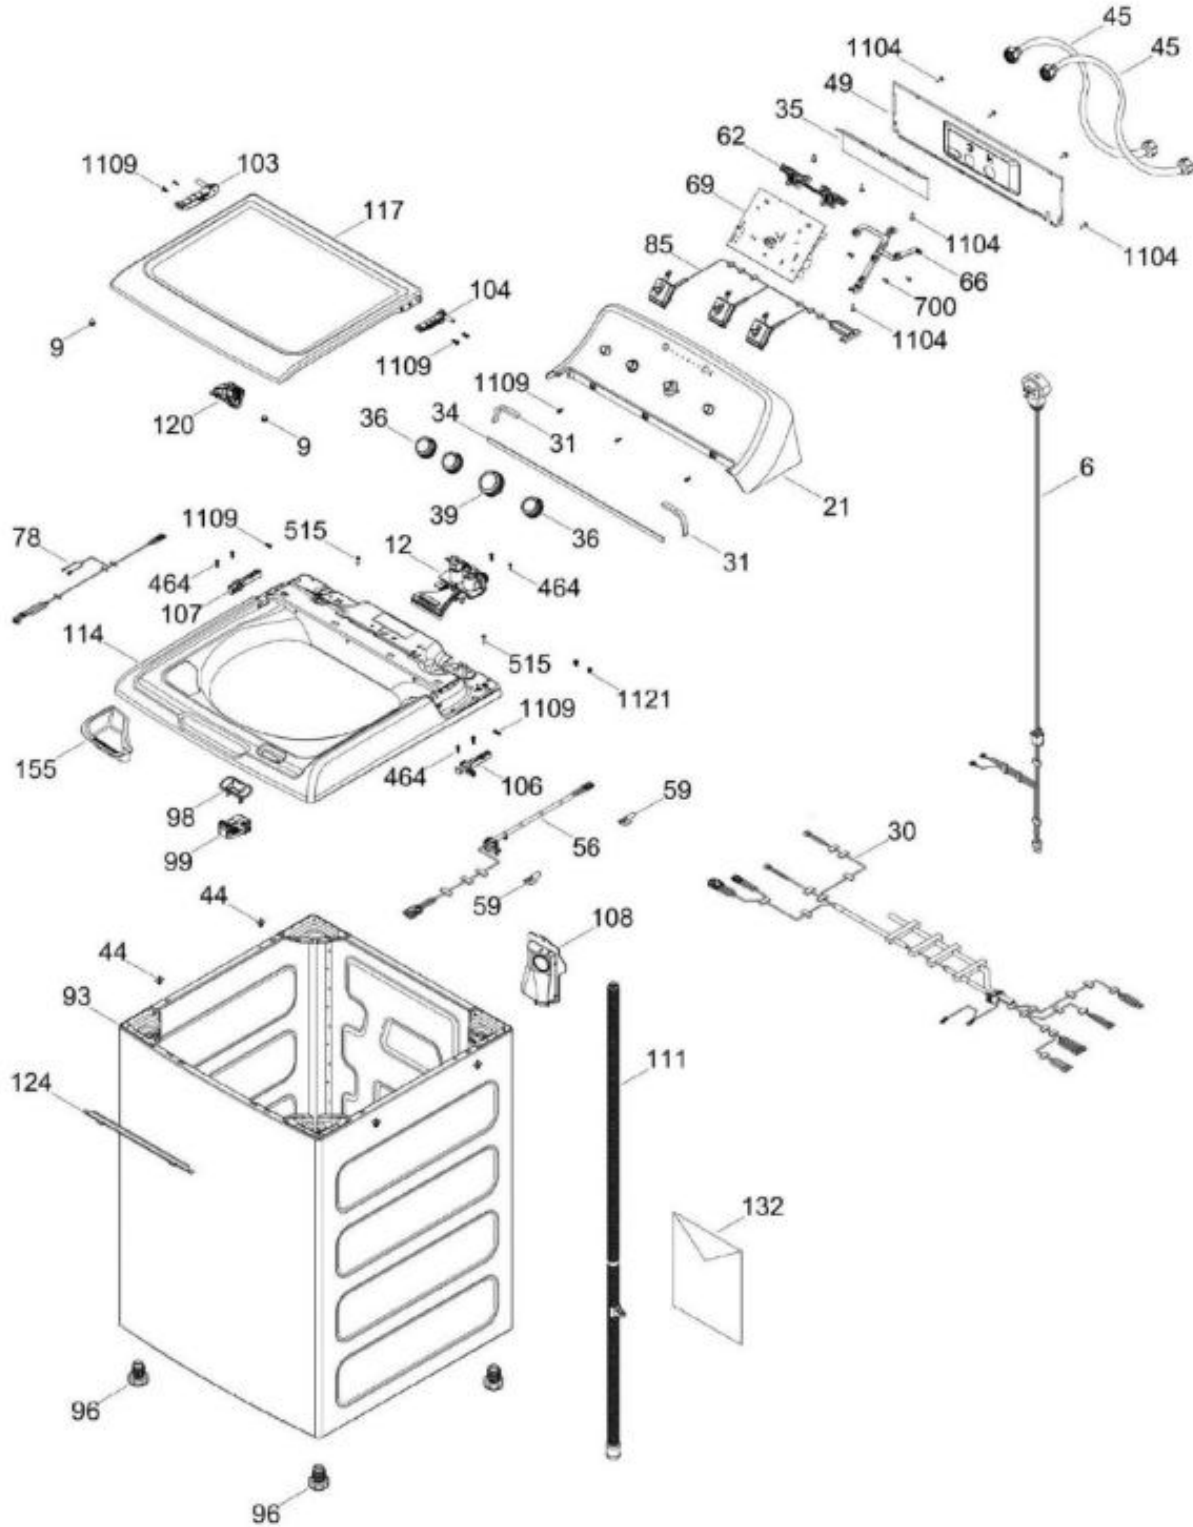

Distribuidor Autorizado

SurteRápido.com

Venta de Refacciones
Electrodomesticas

LAVADORA LIA71214CBAB01

COPETE / BACKSPLASH
GABINETE Y CUBIERTA / CABINET & COVER

LIA71214CBAB01