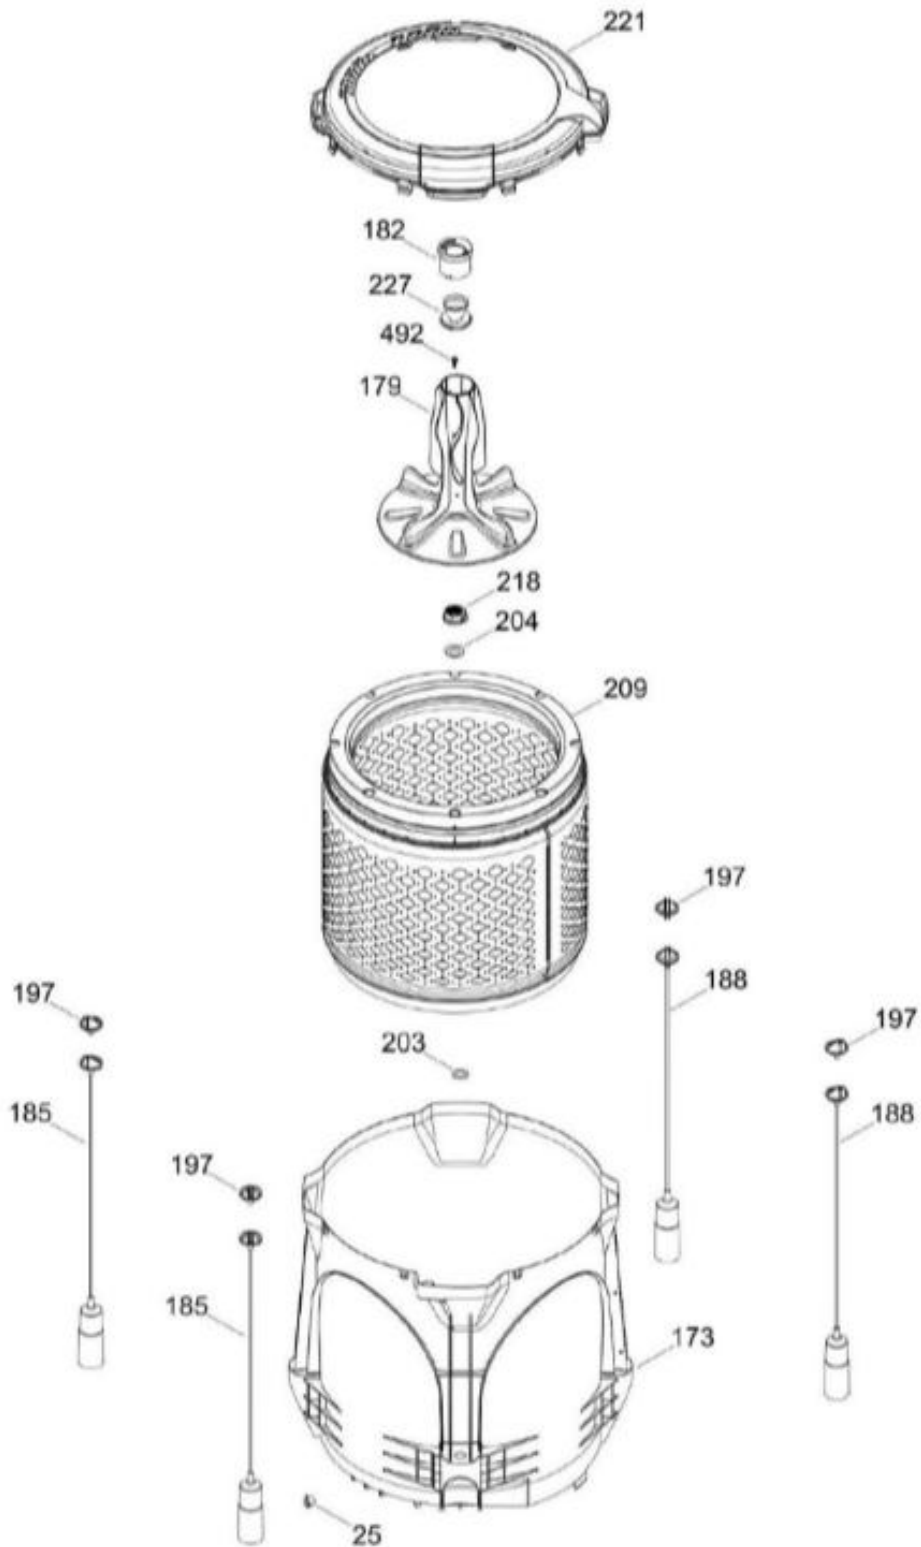

Distribuidor Autorizado

SurteRápido.com

Venta de Refacciones
Electrodomesticas

LAVADORA LIA71214CBAB01

COPETE / BACKSPLASH
GABINETE Y CUBIERTA / CABINET & COVER

LIA71214CBAB01

Distribuidor Autorizado

SurteRápido.com

Venta de Refacciones
Electrodomesticas

LAVADORA LIA71214CBAB01

PARTES PARA TINA / TUB, BASKET & AGITATOR

LIA71214CBAB01

Distribuidor Autorizado

SurteRápido.com

Venta de Refacciones
Electrodomesticas

LAVADORA LIA71214CBAB01

SISTEMA MOTRIZ / PUMP & DRIVE COMPONENTS

LIA71214CBAB01

Distribuidor Autorizado

SurteRápido.com

Venta de Refacciones
Electrodomesticas

LAVADORA LIA71214CBAB01

Guía	Refacción	Descripción
6	WW01F01689	ENSAMBLE TOMACORRIENTE
9	WW01A00654	GOMA TAPA
12	WW01F01773	VALVULA DE AGUA
21	WW01L01781	ENSAMBLE IML Y COPETE
25	WW01A00068	ABRAZADERA MANGUERA
30	WW01F02038	ARNES PRINCIPAL MEX
31	WW01L01676	SELLADOR COPETE
34	WW01L01675	SELLADOR COPETE
35	WW01L01668	PAPEL TERMOVOLT
36	WW01L01634	PERILLA ROTATORIA
39	WW01L01637	PERILLA CONTROL
44	WW01A00641	PIN ALINEAMIENTO
45	WW01F01987	MANGUERA LLENADO PARA GUA FRÍA ENSAMBLE
49	WW01L01624	PANEL POSTERIOR COPETE
56	WW01F01679	ARNES SEGURO TAPA
59	WW01A00651	CLIP CABLE
62	WW01L01703	BOTON INICIO / PAUSA
66	WW02F00735	SOPORTE TARJETA CONTROL
69	WW01F01854	TARJETA CONTROL
78	WW01F01677	ARNES VALVULAS
85	WW01F01777	SELECTOR ENSAMBLE
93	WW01L01529	GABINETE ENSAMBLE
96	WW01L01746	PATA NIVELADORA
96	WW01L01746	PATA NIVELADORA
98	WW01F01763	BISEL BLOCAPUERTAS
99	WW01L01660	SEGURO TAPA
103	WW01L01632	BISAGRA IZQUIERDA
104	WW01L01633	BISAGRA DERECHA
106	WW01L01630	BUJE
107	WW01L01631	BUJE
108	WW01L01845	CUBRE MANGUERA
111	WW01F02057	ENS MANGUERA DRENADO
114	WW01L01508	CUBIERTA SUPERIOR
117	WW01L01525	TAPA METALICA
120	WW01L01652	ENSAMBLE ACTUADOR