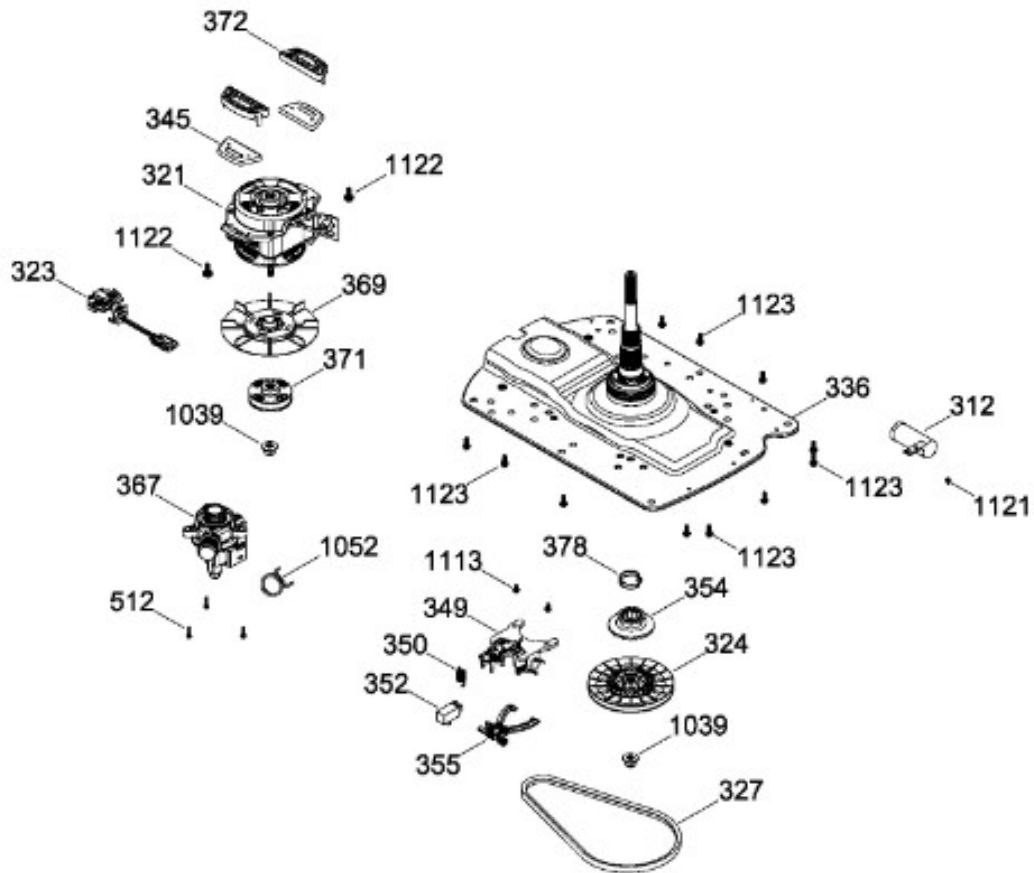

Venta de Refacciones
Electrodomesticas

LAVADORA LIA79113CBAB00

PARTES PARA TINA / TUB, BASKET & AGITATOR

LIA79113CBAB00

Distribuidor Autorizado

SurteRápido.com

Venta de Refacciones
Electrodomesticas

LAVADORA LIA79113CBAB00

SISTEMA MOTRIZ / PUMP & DRIVE COMPONENTS

LIA79113CBAB00

Distribuidor Autorizado

SurteRápido.com

Venta de Refacciones
Electrodomesticas

LAVADORA LIA79113CBAB00

Guía	Refacción	Descripción
6	WW01F01689	ENSAMBLE TOMACORRIENTE
9	WW01A00654	GOMA TAPA
12	WW01F01773	VALVULA AGUA DOBLE
12	WW01F01773	VALVULA AGUA DOBLE
21	WW01L01782	ENSAMBLE IML Y COPETE
25	WW01A00068	ABRAZADERA MANGUERA
30	WW01F01867	ARNES PRINCIPAL
30	WW01F02025	ARNES PRINCIPAL
31	WW01L01676	SELLADOR COPETE
34	WW01L01675	SELLADOR COPETE
35	WW01L01668	PAPEL TERMOVOLT
36	WW01L01634	PERILLA ROTATORIA
39	WW01L01637	PERILLA CONTROL
44	WW01A00641	PIN ALINEAMIENTO
45	WW01F00597	MANGUERA
45	WW01F01987	MANGUERA
49	WW01L01624	PANEL POSTERIOR COPETE
56	WW01F01679	ARNES SEGURO TAPA
59	WW01A00651	CLIP CABLE
62	WW01L01703	BOTON INICIO / PAUSA
66	WW02F00735	SOPORTE TARJETA CONTROL
69	WW01F01805	TARJETA Y SOFTWARE
78	WW01F01677	ARNES VALVULAS
85	WW01F01692	ENSAMBLE SELECTOR
93	WW01L01529	GABINETE ENSAMBLE
96	WW01L01746	PATA NIVELADORA
96	WW01L01746	PATA NIVELADORA
96	WW01L01746	PATA NIVELADORA
98	WW01F01763	BISEL BLOCAPUERTAS
98	WW01F01763	BISEL BLOCAPUERTAS
99	WW01L01660	SEGURO TAPA
103	WW01L01632	BISAGRA IZQUIERDA
104	WW01L01633	BISAGRA DERECHA
106	WW01L01630	BUJE
107	WW01L01631	BUJE