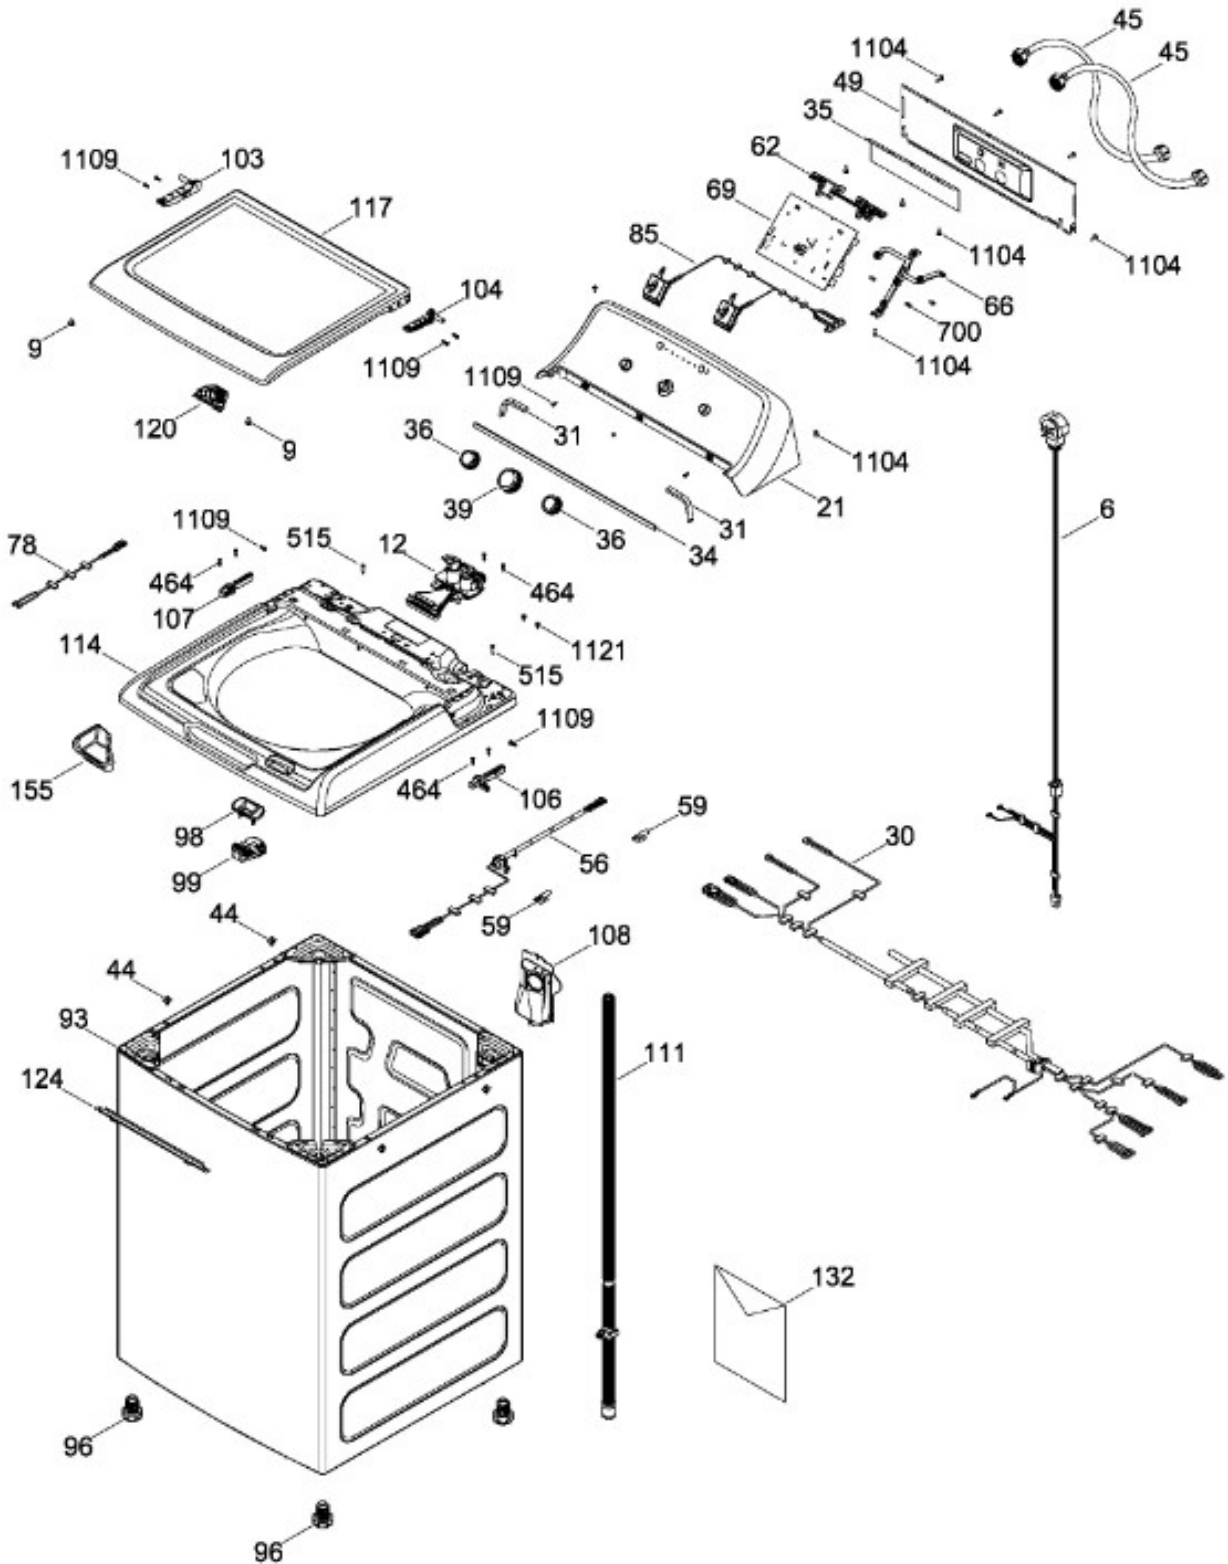

Distribuidor Autorizado

SurteRápido.com

Venta de Refacciones
Electrodomesticas

LAVADORA LIA79113CBAB00

COPETE / BACKSPLASH
GABINETE Y CUBIERTA / CABINET & COVER

LIA79113CBAB00