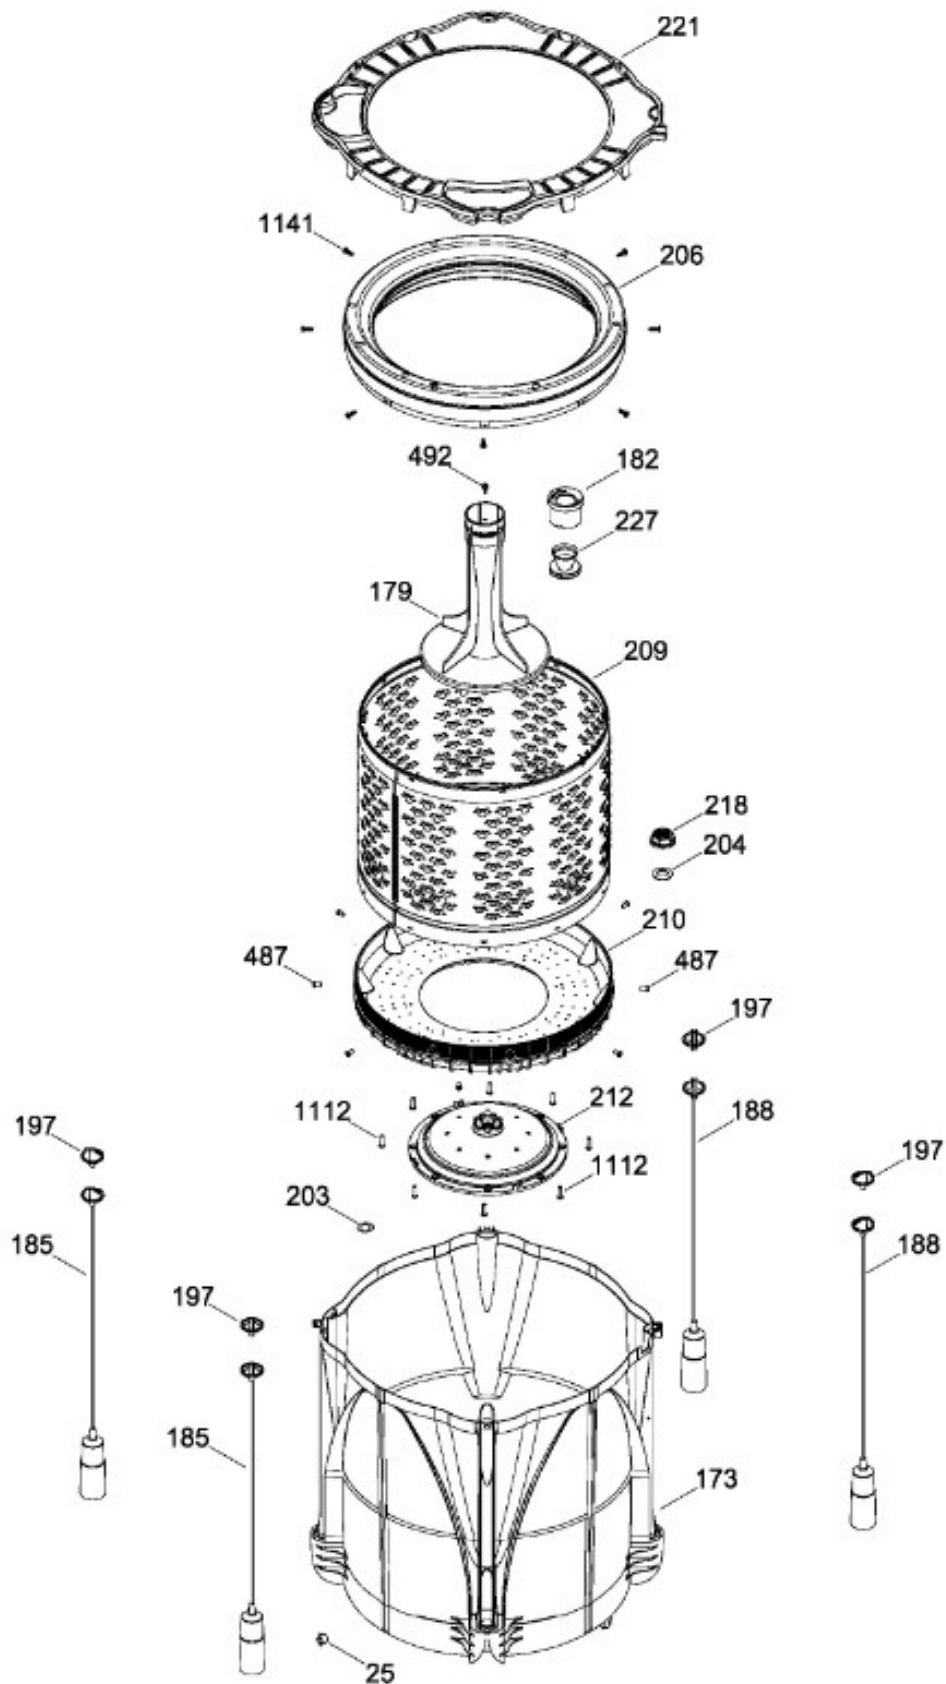

Venta de Refacciones
Electrodomesticas

LAVADORA LIA79113CBAB00

PARTES PARA TINA / TUB, BASKET & AGITATOR

LIA79113CBAB00

Distribuidor Autorizado

SurteRápido.com

Venta de Refacciones
Electrodomesticas

LAVADORA LIA79113CBAB00

SISTEMA MOTRIZ / PUMP & DRIVE COMPONENTS

LIA79113CBAB00

Distribuidor Autorizado

SurteRápido.com

Venta de Refacciones
Electrodomesticas

LAVADORA LIA79113CBAB00

Guía	Refacción	Descripción
6	WW01F01689	ENSAMBLE TOMACORRIENTE
9	WW01A00654	GOMA TAPA
12	WW01F01773	VALVULA AGUA DOBLE
12	WW01F01773	VALVULA AGUA DOBLE
21	WW01L01782	ENSAMBLE IML Y COPETE
25	WW01A00068	ABRAZADERA MANGUERA
30	WW01F01867	ARNES PRINCIPAL
30	WW01F02025	ARNES PRINCIPAL
31	WW01L01676	SELLADOR COPETE
34	WW01L01675	SELLADOR COPETE
35	WW01L01668	PAPEL TERMOVOLT
36	WW01L01634	PERILLA ROTATORIA
39	WW01L01637	PERILLA CONTROL
44	WW01A00641	PIN ALINEAMIENTO
45	WW01F00597	MANGUERA
45	WW01F01987	MANGUERA
49	WW01L01624	PANEL POSTERIOR COPETE
56	WW01F01679	ARNES SEGURO TAPA
59	WW01A00651	CLIP CABLE
62	WW01L01703	BOTON INICIO / PAUSA
66	WW02F00735	SOPORTE TARJETA CONTROL
69	WW01F01805	TARJETA Y SOFTWARE
78	WW01F01677	ARNES VALVULAS
85	WW01F01692	ENSAMBLE SELECTOR
93	WW01L01529	GABINETE ENSAMBLE
96	WW01L01746	PATA NIVELADORA
96	WW01L01746	PATA NIVELADORA
96	WW01L01746	PATA NIVELADORA
98	WW01F01763	BISEL BLOCAPUERTAS
98	WW01F01763	BISEL BLOCAPUERTAS
99	WW01L01660	SEGURO TAPA
103	WW01L01632	BISAGRA IZQUIERDA
104	WW01L01633	BISAGRA DERECHA
106	WW01L01630	BUJE
107	WW01L01631	BUJE