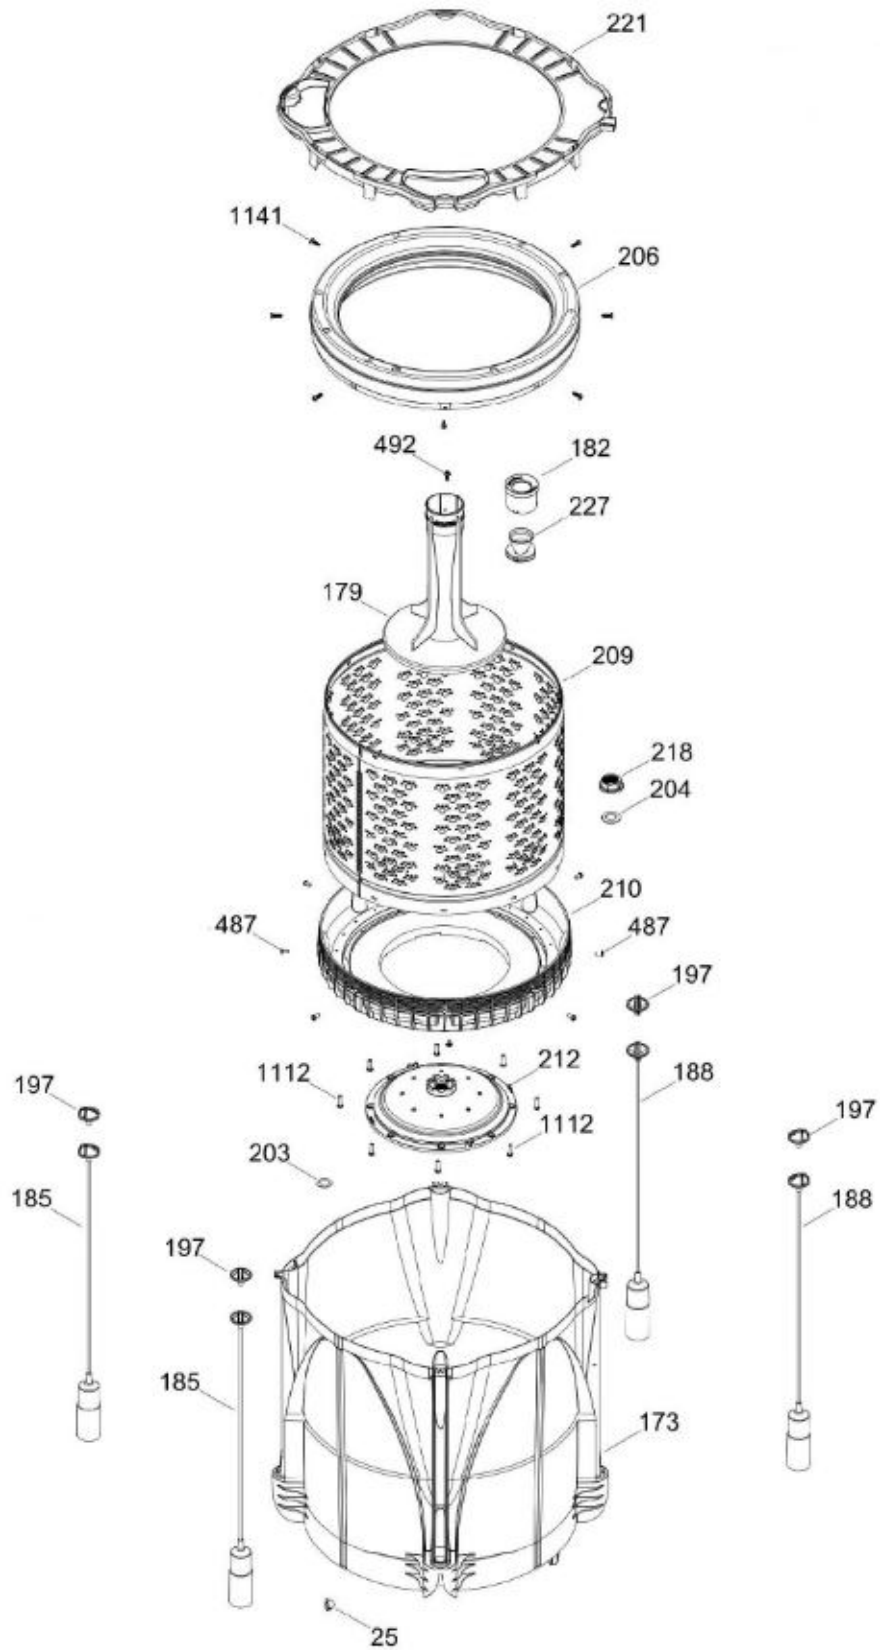

# LAVADORA LIA79113CBAB01

PARTES PARA TINA / TUB, BASKET & AGITATOR

LIA79113CBAB01

Distribuidor Autorizado

**SurteRápido.com**

Venta de Refacciones  
Electrodomesticas

# LAVADORA LIA79113CBAB01

Guía	Refacción	Descripción
6	WW01F01689	ENSAMBLE TOMACORRIENTE
9	WW01A00654	GOMA TAPA
12	WW01F01773	VALVULA DE AGUA
21	WW01L01782	ENSAMBLE IML Y COPETE
25	WW01A00068	ABRAZADERA MANGUERA
30	WW01F01867	ARNES PRINCIPAL
30	WW01F02025	ARNES PRINCIPAL
31	WW01L01676	SELLADOR COPETE
34	WW01L01675	SELLADOR COPETE
35	WW01L01668	PAPEL TERMOVOLT
36	WW01L01634	PERILLA ROTATORIA
39	WW01L01637	PERILLA CONTROL
44	WW01A00641	PIN ALINEAMIENTO
45	WW01F01987	MANGUERA LLENADO PARA GUA FRÍA ENSAMBLE
49	WW01L01624	PANEL POSTERIOR COPETE
56	WW01F01679	ARNES SEGURO TAPA
59	WW01A00651	CLIP CABLE
62	WW01L01703	BOTON INICIO / PAUSA
66	WW02F00735	SOPORTE TARJETA CONTROL
69	WW01F01805	TARJETA Y SOFTWARE
78	WW01F01677	ARNES VALVULAS
85	WW01F01692	ENSAMBLE SELECTOR
93	WW01L01529	GABINETE ENSAMBLE
96	WW01L01746	PATA NIVELADORA
96	WW01L01746	PATA NIVELADORA
98	WW01F01763	BISEL BLOCAPUERTAS
99	WW01L01660	SEGURO TAPA
103	WW01L01632	BISAGRA IZQUIERDA
104	WW01L01633	BISAGRA DERECHA
106	WW01L01630	BUJE
107	WW01L01631	BUJE
108	WW01L01506	CUBIERTA MANGUERA
108	WW01L01845	CUBIERTA MANGUERA
111	WW01F01744	MANGUERA DRENADO ENSAMBLE
114	WW01L01508	CUBIERTA SUPERIOR