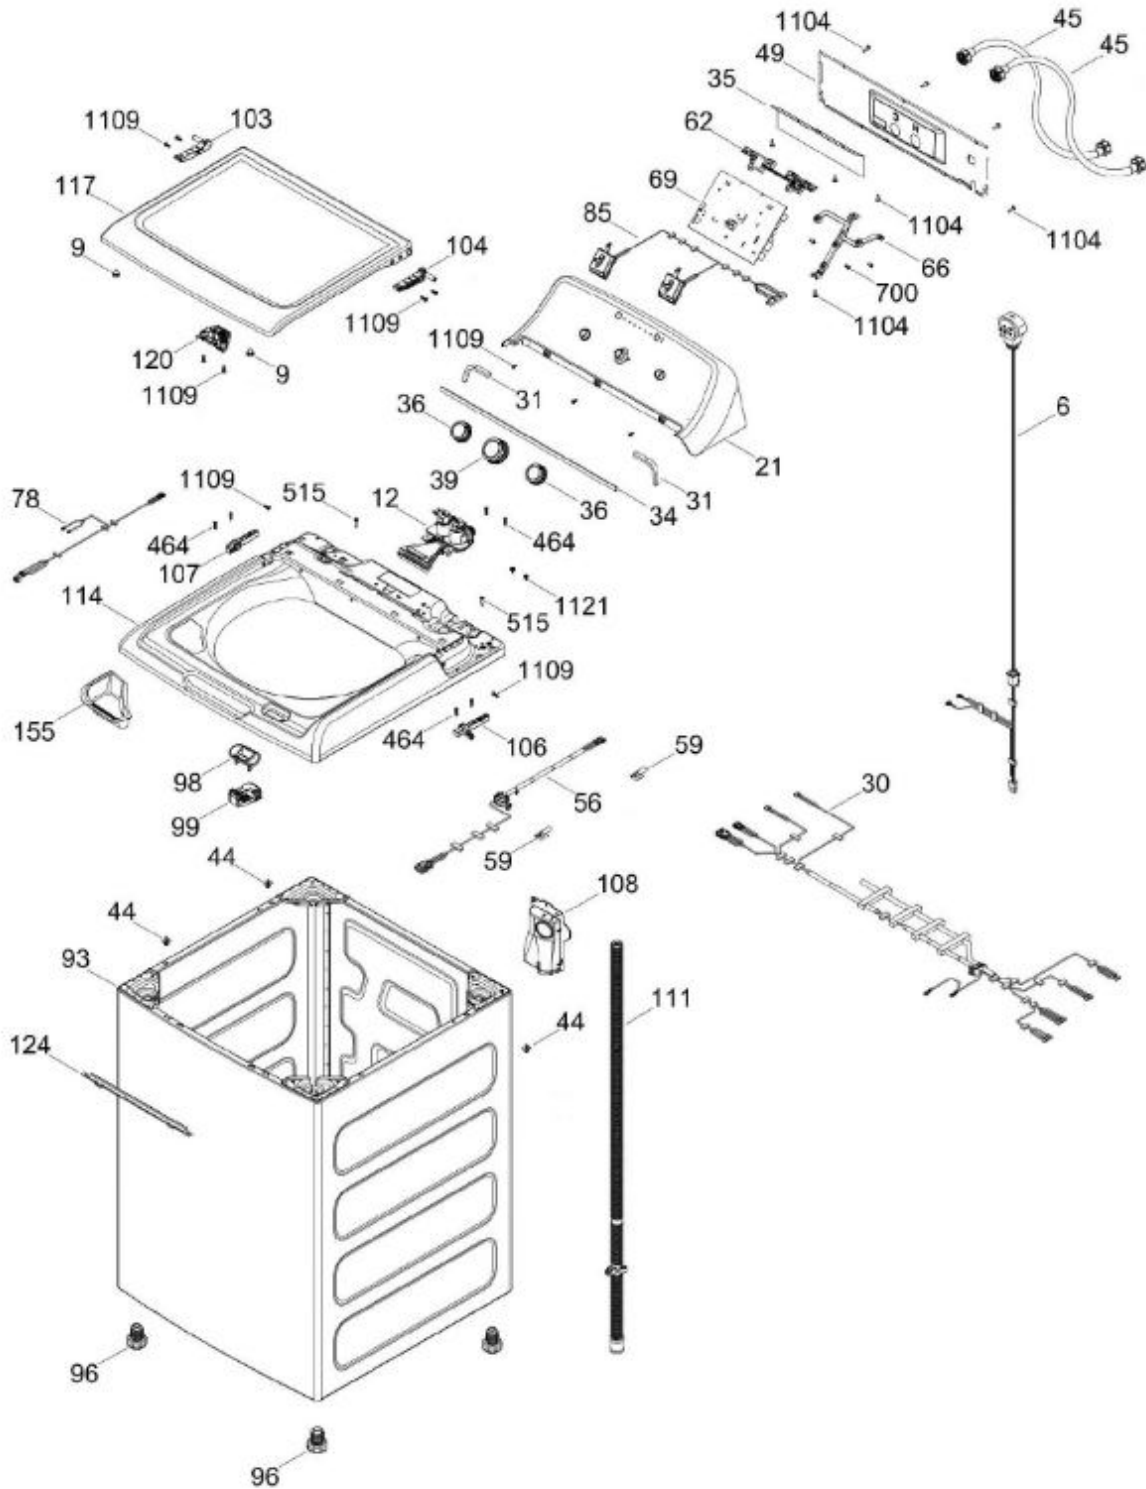

# LAVADORA LIA79113CBAB01

COPETE / BACKSPLASH  
GABINETE Y CUBIERTA / CABINET & COVER

LIA79113CBAB01

Distribuidor Autorizado

SurteRápido.com

Venta de Refacciones  
Electrodomesticas

# LAVADORA LIA79113CBAB01

PARTES PARA TINA / TUB, BASKET & AGITATOR

LIA79113CBAB01

Distribuidor Autorizado

**SurteRápido.com**

Venta de Refacciones  
Electrodomesticas

# LAVADORA LIA79113CBAB01

Guía	Refacción	Descripción
6	WW01F01689	ENSAMBLE TOMACORRIENTE
9	WW01A00654	GOMA TAPA
12	WW01F01773	VALVULA DE AGUA
21	WW01L01782	ENSAMBLE IML Y COPETE
25	WW01A00068	ABRAZADERA MANGUERA
30	WW01F01867	ARNES PRINCIPAL
30	WW01F02025	ARNES PRINCIPAL
31	WW01L01676	SELLADOR COPETE
34	WW01L01675	SELLADOR COPETE
35	WW01L01668	PAPEL TERMOVOLT
36	WW01L01634	PERILLA ROTATORIA
39	WW01L01637	PERILLA CONTROL
44	WW01A00641	PIN ALINEAMIENTO
45	WW01F01987	MANGUERA LLENADO PARA GUA FRÍA ENSAMBLE
49	WW01L01624	PANEL POSTERIOR COPETE
56	WW01F01679	ARNES SEGURO TAPA
59	WW01A00651	CLIP CABLE
62	WW01L01703	BOTON INICIO / PAUSA
66	WW02F00735	SOPORTE TARJETA CONTROL
69	WW01F01805	TARJETA Y SOFTWARE
78	WW01F01677	ARNES VALVULAS
85	WW01F01692	ENSAMBLE SELECTOR
93	WW01L01529	GABINETE ENSAMBLE
96	WW01L01746	PATA NIVELADORA
96	WW01L01746	PATA NIVELADORA
98	WW01F01763	BISEL BLOCAPUERTAS
99	WW01L01660	SEGURO TAPA
103	WW01L01632	BISAGRA IZQUIERDA
104	WW01L01633	BISAGRA DERECHA
106	WW01L01630	BUJE
107	WW01L01631	BUJE
108	WW01L01506	CUBIERTA MANGUERA
108	WW01L01845	CUBIERTA MANGUERA
111	WW01F01744	MANGUERA DRENADO ENSAMBLE
114	WW01L01508	CUBIERTA SUPERIOR