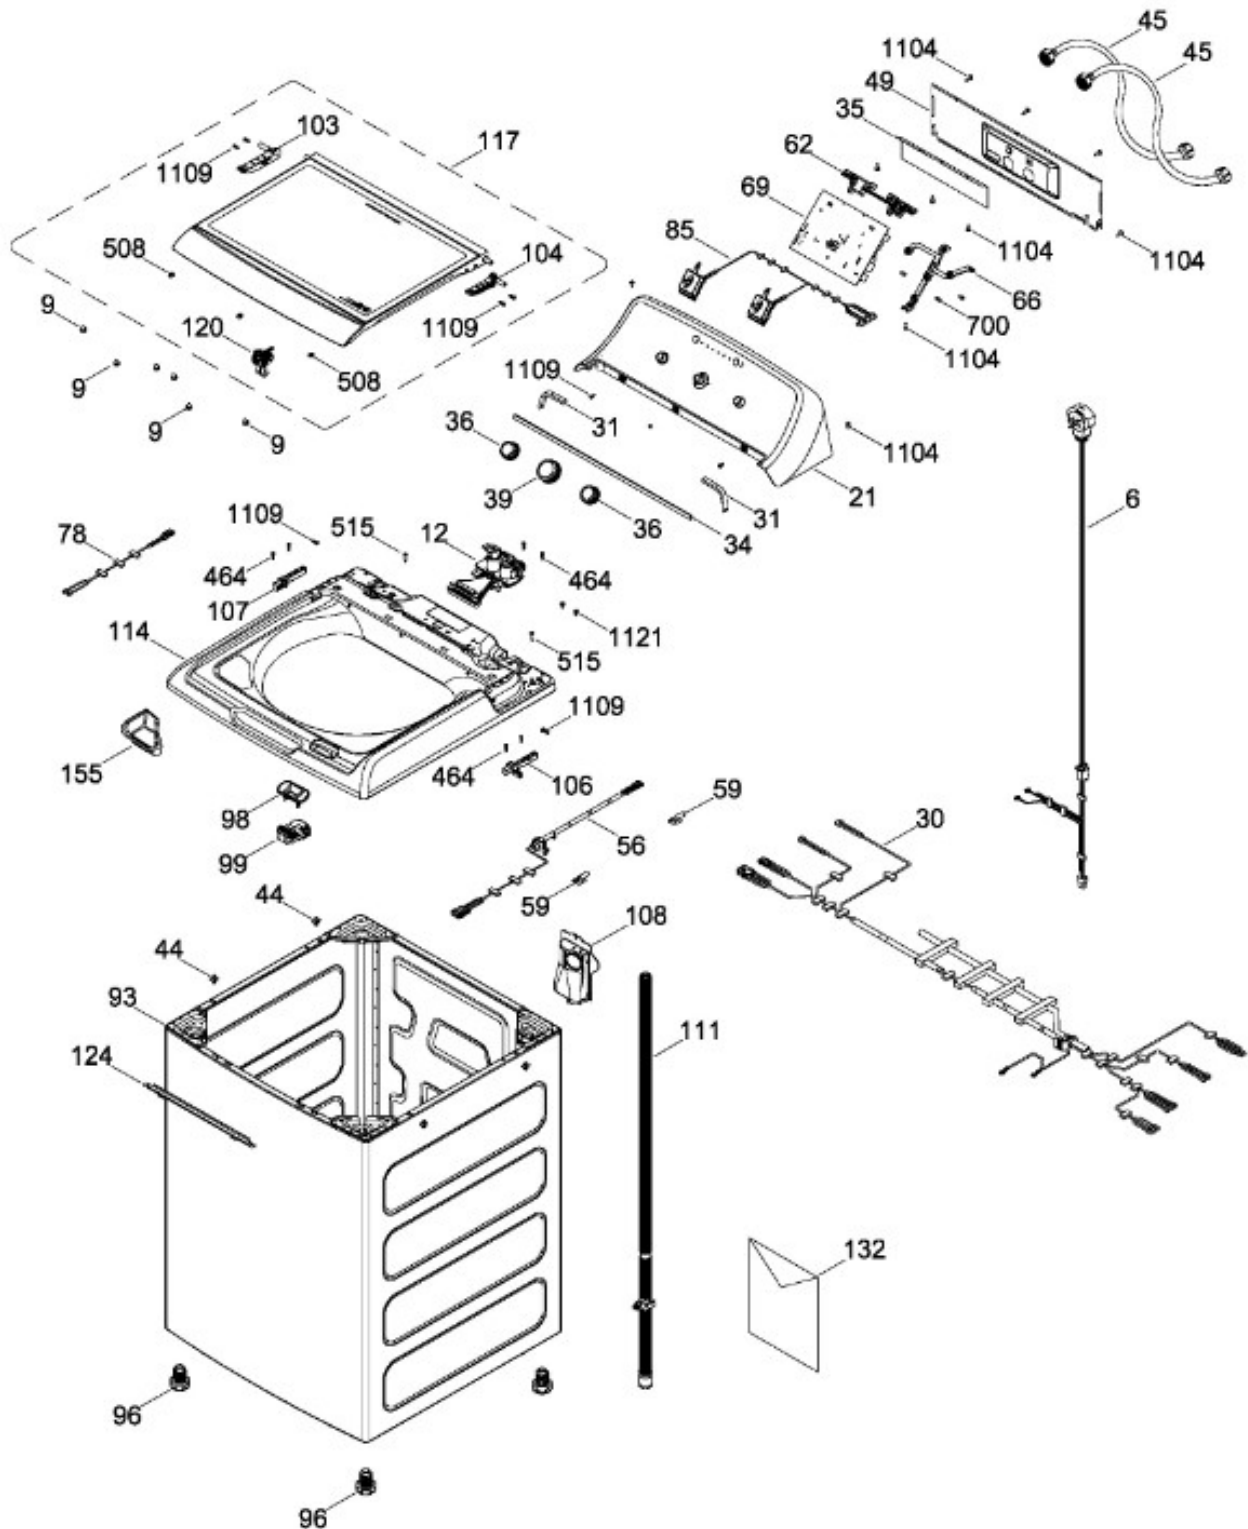

Distribuidor Autorizado

SurteRápido.com

Venta de Refacciones
Electrodomesticas

LAVADORA LIA79113VBAB00

COPETE / BACKSPLASH
GABINETE Y CUBIERTA / CABINET & COVER

LIA79113VBAB00

Distribuidor Autorizado

SurteRápido.com

Venta de Refacciones
Electrodomesticas

LAVADORA LIA79113VBAB00

PARTES PARA TINA / TUB, BASKET & AGITATOR

LIA79113VBAB00

Distribuidor Autorizado

SurteRápido.com

Venta de Refacciones
Electrodomesticas

LAVADORA LIA79113VBAB00

SISTEMA MOTRIZ / PUMP & DRIVE COMPONENTS

LIA79113VBAB00

Distribuidor Autorizado

SurteRápido.com

Venta de Refacciones
Electrodomesticas

LAVADORA LIA79113VBAB00

Guía	Refacción	Descripción
6	WW01F01689	ENSAMBLE TOMACORRIENTE
9	WW01A00654	GOMA TAPA
12	WW01F01773	VALVULA AGUA DOBLE
12	WW01F01773	VALVULA AGUA DOBLE
21	WW01L01782	ENSAMBLE IML Y COPETE
25	WW01A00068	ABRAZADERA MANGUERA
30	WW01F01867	ARNES PRINCIPAL
30	WW01F02025	ARNES PRINCIPAL
31	WW01L01676	SELLADOR COPETE
34	WW01L01675	SELLADOR COPETE
35	WW01L01668	PAPEL TERMOVOLT
36	WW01L01634	PERILLA ROTATORIA
39	WW01L01637	PERILLA CONTROL
44	WW01A00641	PIN ALINEAMIENTO
45	WW01F00597	MANGUERA
45	WW01F01987	MANGUERA
49	WW01L01624	PANEL POSTERIOR COPETE
56	WW01F01679	ARNES SEGURO TAPA
59	WW01A00651	CLIP CABLE
62	WW01L01703	BOTON INICIO / PAUSA
66	WW02F00735	SOPORTE TARJETA CONTROL
69	WW01F01805	TARJETA Y SOFTWARE
78	WW01F01677	ARNES VALVULAS
85	WW01F01692	ENSAMBLE SELECTOR
93	WW01L01529	GABINETE ENSAMBLE
96	WW01L01746	PATA NIVELADORA
96	WW01L01746	PATA NIVELADORA
96	WW01L01746	PATA NIVELADORA
98	WW01F01763	BISEL BLOCAPUERTAS
98	WW01F01763	BISEL BLOCAPUERTAS
99	WW01L01660	SEGURO TAPA
103	WW01L01632	BISAGRA IZQUIERDA
104	WW01L01633	BISAGRA DERECHA
106	WW01L01630	BUJE
107	WW01L01631	BUJE