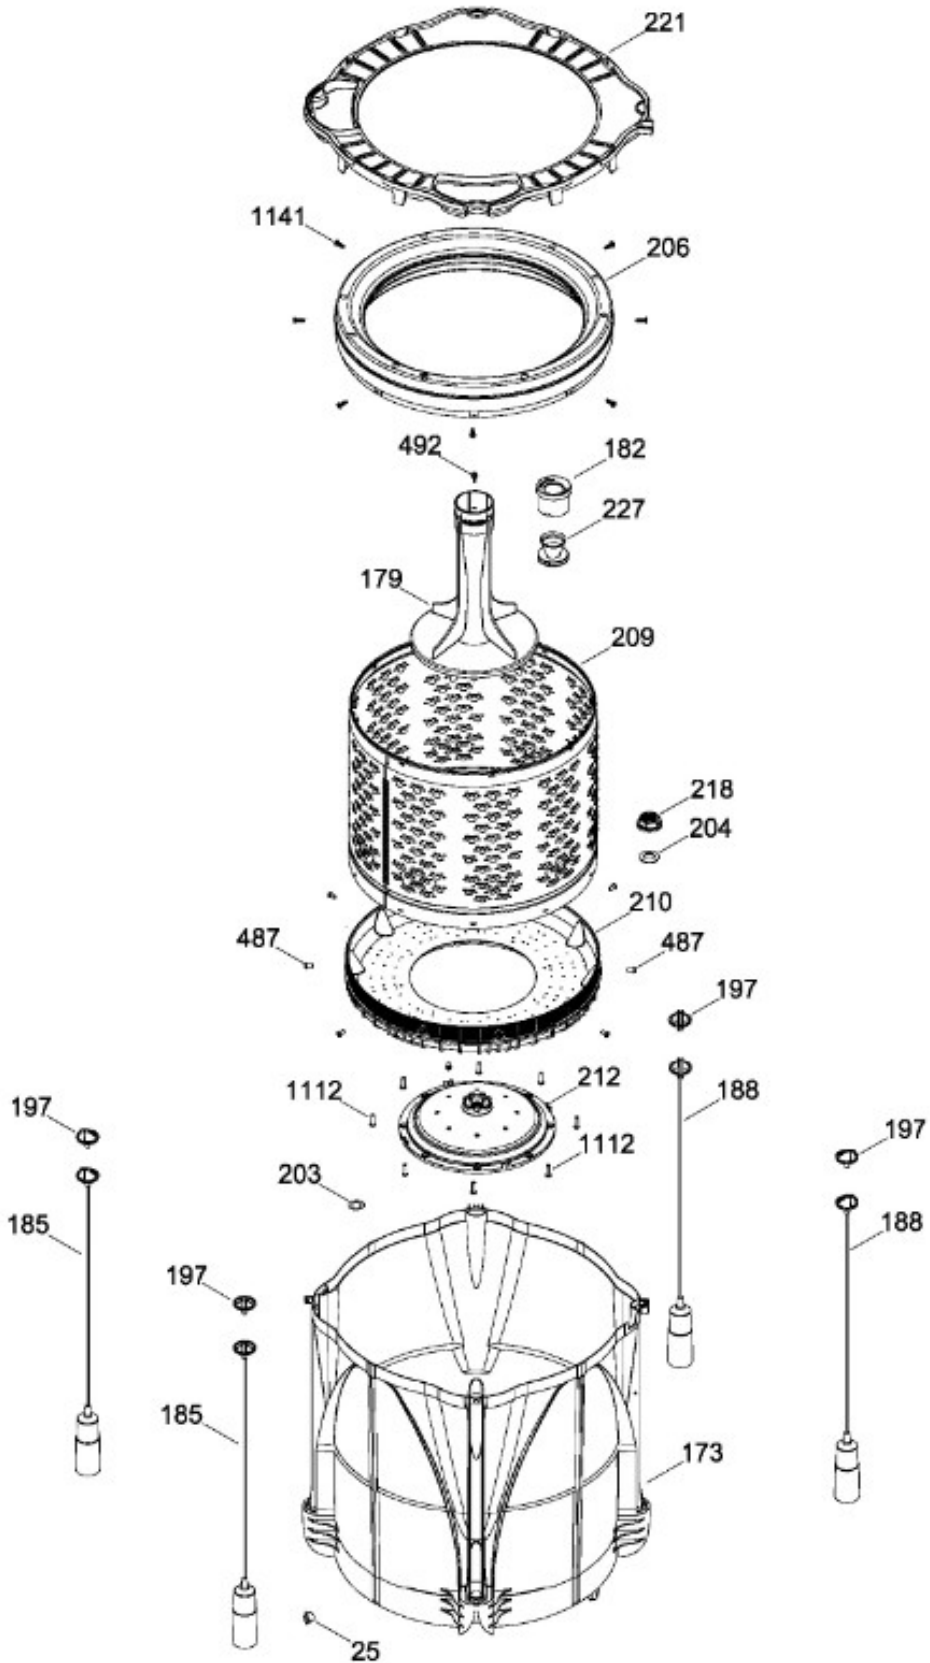

Venta de Refacciones
Electrodomesticas

LAVADORA LIA79113VBAB00

PARTES PARA TINA / TUB, BASKET & AGITATOR

LIA79113VBAB00

Distribuidor Autorizado

SurteRápido.com

Venta de Refacciones
Electrodomesticas

LAVADORA LIA79113VBAB00

SISTEMA MOTRIZ / PUMP & DRIVE COMPONENTS

LIA79113VBAB00

Distribuidor Autorizado

SurteRápido.com

Venta de Refacciones
Electrodomesticas

LAVADORA LIA79113VBAB00

Guía	Refacción	Descripción
6	WW01F01689	ENSAMBLE TOMACORRIENTE
9	WW01A00654	GOMA TAPA
12	WW01F01773	VALVULA AGUA DOBLE
12	WW01F01773	VALVULA AGUA DOBLE
21	WW01L01782	ENSAMBLE IML Y COPETE
25	WW01A00068	ABRAZADERA MANGUERA
30	WW01F01867	ARNES PRINCIPAL
30	WW01F02025	ARNES PRINCIPAL
31	WW01L01676	SELLADOR COPETE
34	WW01L01675	SELLADOR COPETE
35	WW01L01668	PAPEL TERMOVOLT
36	WW01L01634	PERILLA ROTATORIA
39	WW01L01637	PERILLA CONTROL
44	WW01A00641	PIN ALINEAMIENTO
45	WW01F00597	MANGUERA
45	WW01F01987	MANGUERA
49	WW01L01624	PANEL POSTERIOR COPETE
56	WW01F01679	ARNES SEGURO TAPA
59	WW01A00651	CLIP CABLE
62	WW01L01703	BOTON INICIO / PAUSA
66	WW02F00735	SOPORTE TARJETA CONTROL
69	WW01F01805	TARJETA Y SOFTWARE
78	WW01F01677	ARNES VALVULAS
85	WW01F01692	ENSAMBLE SELECTOR
93	WW01L01529	GABINETE ENSAMBLE
96	WW01L01746	PATA NIVELADORA
96	WW01L01746	PATA NIVELADORA
96	WW01L01746	PATA NIVELADORA
98	WW01F01763	BISEL BLOCAPUERTAS
98	WW01F01763	BISEL BLOCAPUERTAS
99	WW01L01660	SEGURO TAPA
103	WW01L01632	BISAGRA IZQUIERDA
104	WW01L01633	BISAGRA DERECHA
106	WW01L01630	BUJE
107	WW01L01631	BUJE