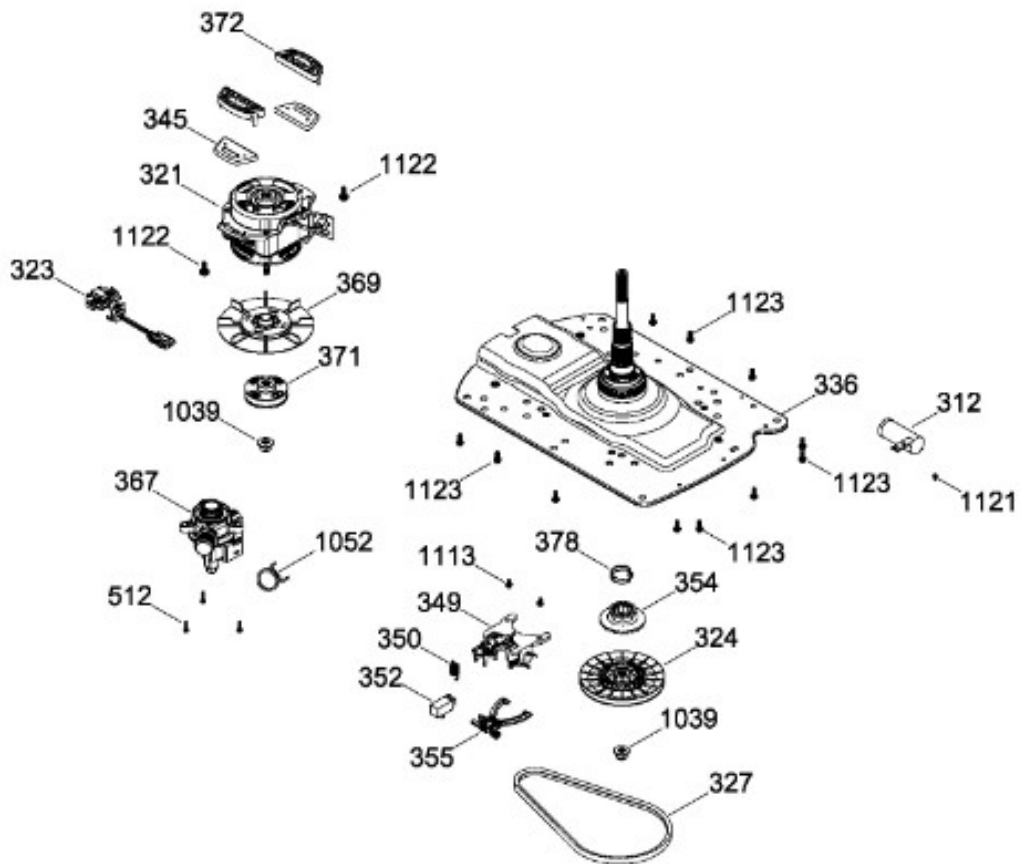

Venta de Refacciones
Electrodomesticas

LAVADORA LIA79113VBAB00

PARTES PARA TINA / TUB, BASKET & AGITATOR

LIA79113VBAB00

Distribuidor Autorizado

SurteRápido.com

Venta de Refacciones
Electrodomesticas

LAVADORA LIA79113VBAB00

SISTEMA MOTRIZ / PUMP & DRIVE COMPONENTS

LIA79113VBAB00

Distribuidor Autorizado

SurteRápido.com

Venta de Refacciones
Electrodomesticas

LAVADORA LIA79113VBAB00

Guía	Refacción	Descripción
6	WW01F01689	ENSAMBLE TOMACORRIENTE
9	WW01A00654	GOMA TAPA
12	WW01F01773	VALVULA AGUA DOBLE
12	WW01F01773	VALVULA AGUA DOBLE
21	WW01L01782	ENSAMBLE IML Y COPETE
25	WW01A00068	ABRAZADERA MANGUERA
30	WW01F01867	ARNES PRINCIPAL
30	WW01F02025	ARNES PRINCIPAL
31	WW01L01676	SELLADOR COPETE
34	WW01L01675	SELLADOR COPETE
35	WW01L01668	PAPEL TERMOVOLT
36	WW01L01634	PERILLA ROTATORIA
39	WW01L01637	PERILLA CONTROL
44	WW01A00641	PIN ALINEAMIENTO
45	WW01F00597	MANGUERA
45	WW01F01987	MANGUERA
49	WW01L01624	PANEL POSTERIOR COPETE
56	WW01F01679	ARNES SEGURO TAPA
59	WW01A00651	CLIP CABLE
62	WW01L01703	BOTON INICIO / PAUSA
66	WW02F00735	SOPORTE TARJETA CONTROL
69	WW01F01805	TARJETA Y SOFTWARE
78	WW01F01677	ARNES VALVULAS
85	WW01F01692	ENSAMBLE SELECTOR
93	WW01L01529	GABINETE ENSAMBLE
96	WW01L01746	PATA NIVELADORA
96	WW01L01746	PATA NIVELADORA
96	WW01L01746	PATA NIVELADORA
98	WW01F01763	BISEL BLOCAPUERTAS
98	WW01F01763	BISEL BLOCAPUERTAS
99	WW01L01660	SEGURO TAPA
103	WW01L01632	BISAGRA IZQUIERDA
104	WW01L01633	BISAGRA DERECHA
106	WW01L01630	BUJE
107	WW01L01631	BUJE