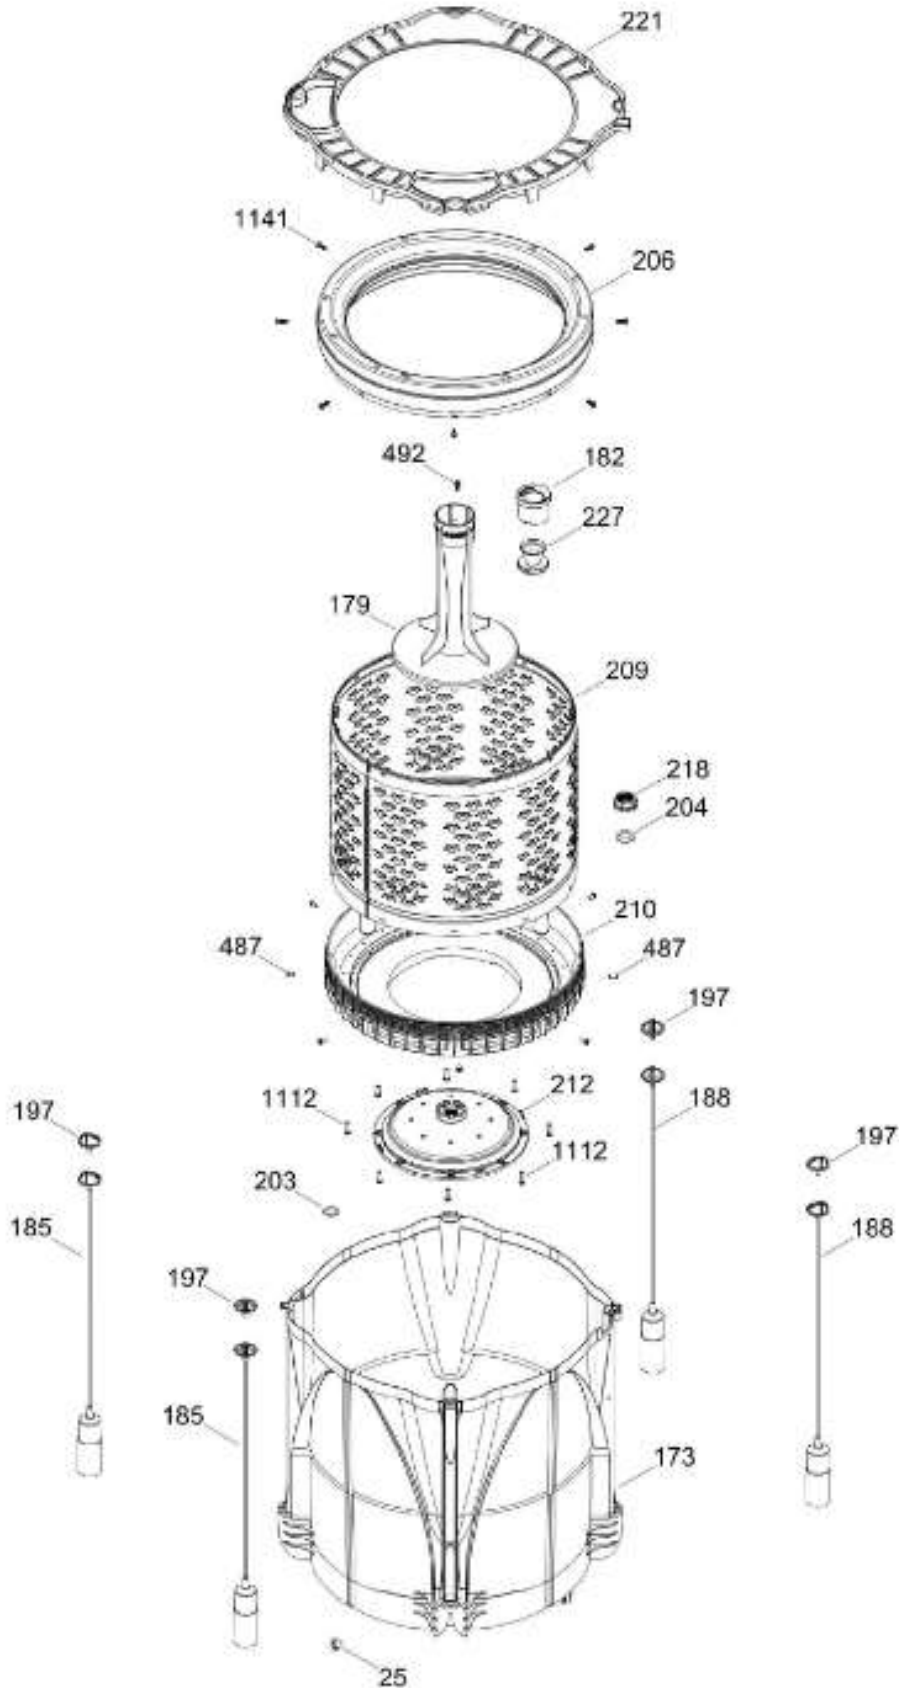

Venta de Refacciones
Electrodomesticas

LAVADORA LIA79113VBAB01

PARTES PARA TINA / TUB, BASKET & AGITATOR

LIA79113VBAB01

Distribuidor Autorizado

SurteRápido.com

Venta de Refacciones
Electrodomesticas

LAVADORA LIA79113VBAB01

Guía	Refacción	Descripción
6	WW01F01689	ENSAMBLE TOMACORRIENTE
9	WW01A00654	GOMA TAPA
12	WW01F01773	VALVULA DE AGUA
21	WW01L01782	ENSAMBLE IML Y COPETE
25	WW01A00068	ABRAZADERA MANGUERA
30	WW01F01867	ARNES PRINCIPAL
30	WW01F02025	ARNES PRINCIPAL
31	WW01L01676	SELLADOR COPETE
34	WW01L01675	SELLADOR COPETE
35	WW01L01668	PAPEL TERMOVOLT
36	WW01L01634	PERILLA ROTATORIA
39	WW01L01637	PERILLA CONTROL
44	WW01A00641	PIN ALINEAMIENTO
45	WW01F01987	MANGUERA LLENADO PARA GUA FRÍA ENSAMBLE
49	WW01L01624	PANEL POSTERIOR COPETE
56	WW01F01679	ARNES SEGURO TAPA
59	WW01A00651	CLIP CABLE
62	WW01L01703	BOTON INICIO / PAUSA
66	WW02F00735	SOPORTE TARJETA CONTROL
69	WW01F01805	TARJETA Y SOFTWARE
78	WW01F01677	ARNES VALVULAS
85	WW01F01692	ENSAMBLE SELECTOR
93	WW01L01529	GABINETE ENSAMBLE
96	WW01L01746	PATA NIVELADORA
96	WW01L01746	PATA NIVELADORA
98	WW01F01763	BISEL BLOCAPUERTAS
99	WW01L01660	SEGURO TAPA
103	WW01L01632	BISAGRA IZQUIERDA
104	WW01L01633	BISAGRA DERECHA
106	WW01L01630	BUJE
107	WW01L01631	BUJE
108	WW01L01506	CUBIERTA MANGUERA
108	WW01L01845	CUBIERTA MANGUERA
111	WW01F01744	MANGUERA DRENADO ENSAMBLE
114	WW01L01508	CUBIERTA SUPERIOR