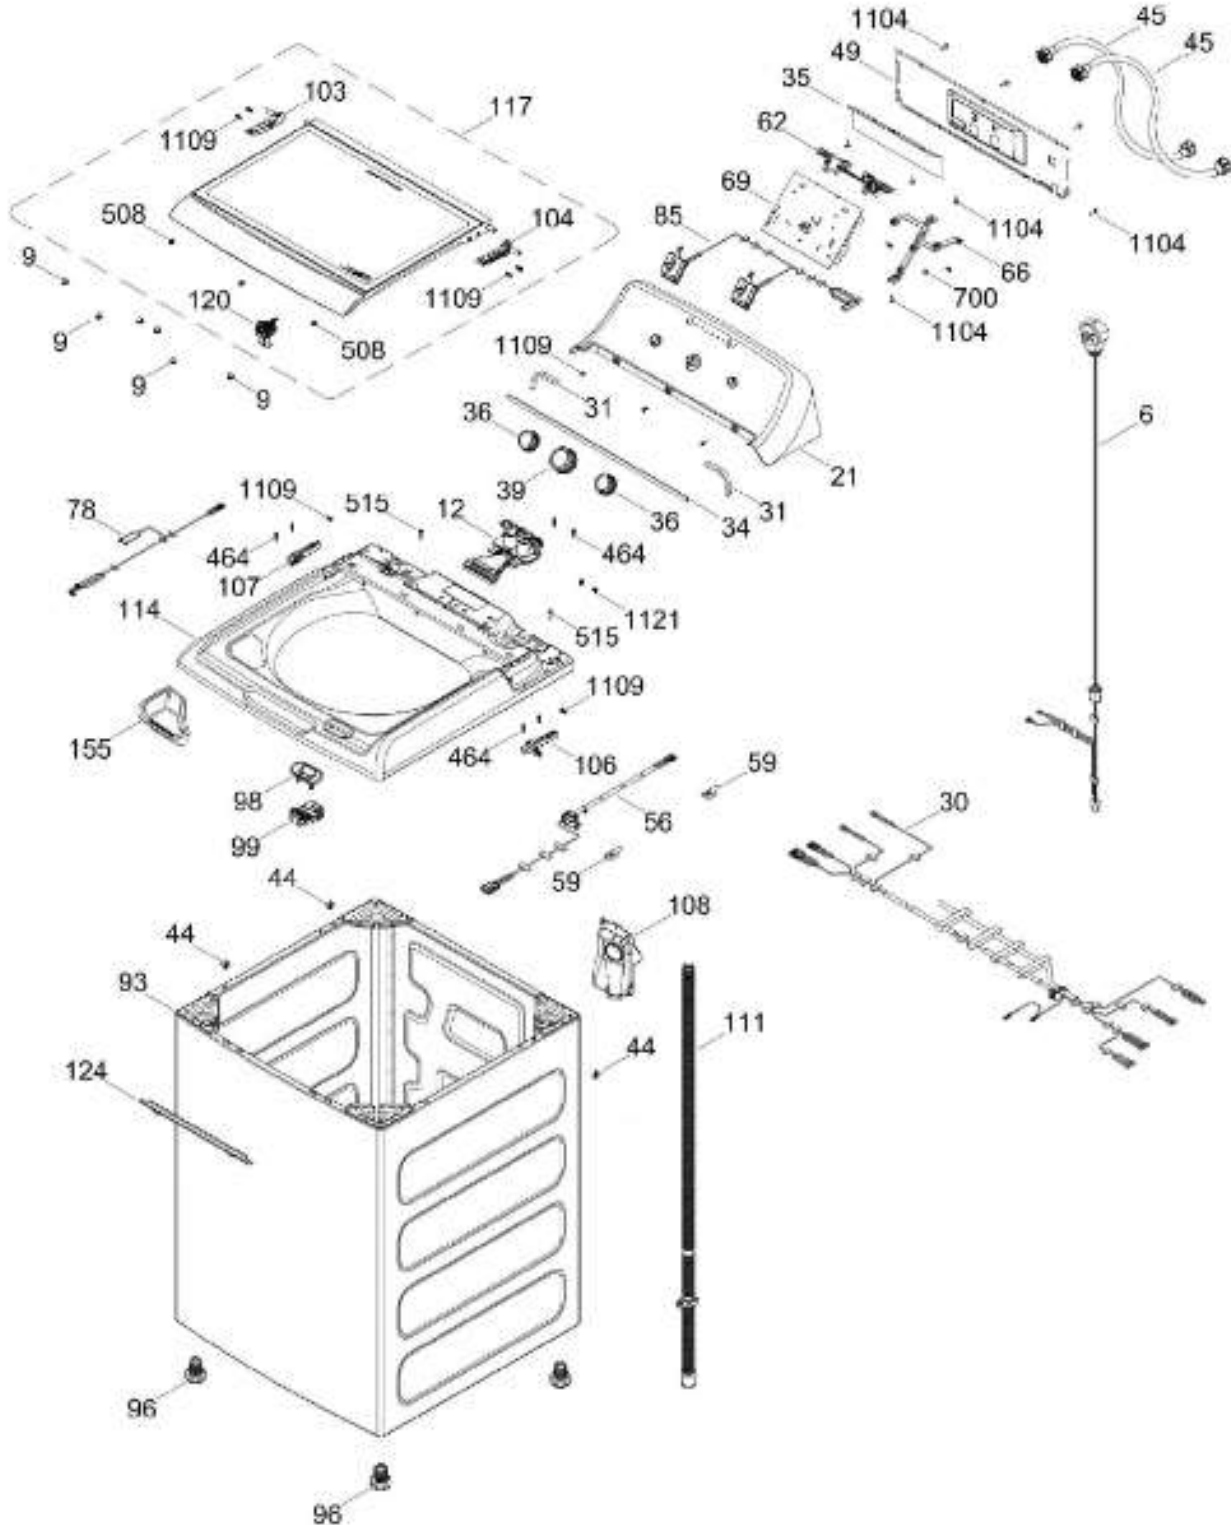

Distribuidor Autorizado

SurteRápido.com

Venta de Refacciones
Electrodomesticas

LAVADORA LIA79113VBAB01

COPETE / BACKSPLASH
GABINETE Y CUBIERTA / CABINET & COVER

LIA79113VBAB01

Distribuidor Autorizado

SurteRápido.com

Venta de Refacciones
Electrodomesticas

LAVADORA LIA79113VBAB01

PARTES PARA TINA / TUB, BASKET & AGITATOR

LIA79113VBAB01

Distribuidor Autorizado

SurteRápido.com

Venta de Refacciones
Electrodomesticas

LAVADORA LIA79113VBAB01

Guía	Refacción	Descripción
6	WW01F01689	ENSAMBLE TOMACORRIENTE
9	WW01A00654	GOMA TAPA
12	WW01F01773	VALVULA DE AGUA
21	WW01L01782	ENSAMBLE IML Y COPETE
25	WW01A00068	ABRAZADERA MANGUERA
30	WW01F01867	ARNES PRINCIPAL
30	WW01F02025	ARNES PRINCIPAL
31	WW01L01676	SELLADOR COPETE
34	WW01L01675	SELLADOR COPETE
35	WW01L01668	PAPEL TERMOVOLT
36	WW01L01634	PERILLA ROTATORIA
39	WW01L01637	PERILLA CONTROL
44	WW01A00641	PIN ALINEAMIENTO
45	WW01F01987	MANGUERA LLENADO PARA GUA FRÍA ENSAMBLE
49	WW01L01624	PANEL POSTERIOR COPETE
56	WW01F01679	ARNES SEGURO TAPA
59	WW01A00651	CLIP CABLE
62	WW01L01703	BOTON INICIO / PAUSA
66	WW02F00735	SOPORTE TARJETA CONTROL
69	WW01F01805	TARJETA Y SOFTWARE
78	WW01F01677	ARNES VALVULAS
85	WW01F01692	ENSAMBLE SELECTOR
93	WW01L01529	GABINETE ENSAMBLE
96	WW01L01746	PATA NIVELADORA
96	WW01L01746	PATA NIVELADORA
98	WW01F01763	BISEL BLOCAPUERTAS
99	WW01L01660	SEGURO TAPA
103	WW01L01632	BISAGRA IZQUIERDA
104	WW01L01633	BISAGRA DERECHA
106	WW01L01630	BUJE
107	WW01L01631	BUJE
108	WW01L01506	CUBIERTA MANGUERA
108	WW01L01845	CUBIERTA MANGUERA
111	WW01F01744	MANGUERA DRENADO ENSAMBLE
114	WW01L01508	CUBIERTA SUPERIOR