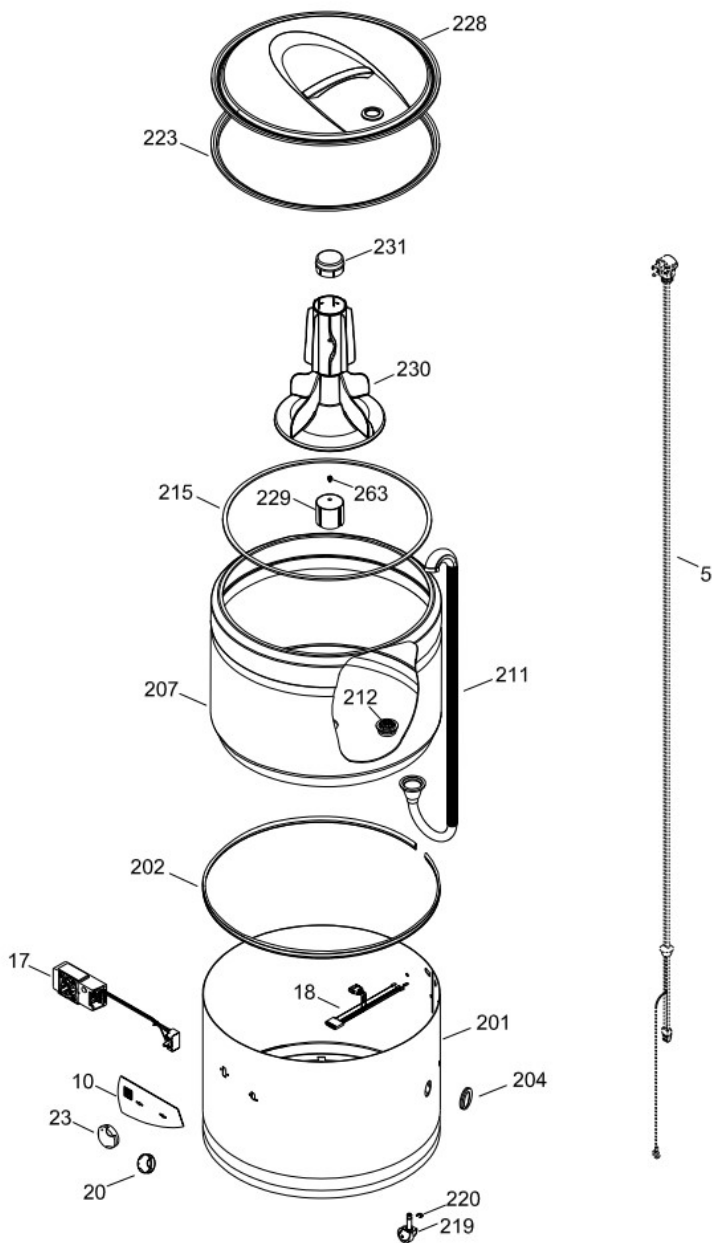

Distribuidor Autorizado

SurteRápido.com

Venta de Refacciones
Electrodomesticas

Lavadora IEM LIC183TZ0

Distribuidor Autorizado

SurteRápido.com

Venta de Refacciones
Electrodomesticas

Lavadora IEM LIC183TZ0

Distribuidor Autorizado

SurteRápido.com

Venta de Refacciones
Electrodomesticas

Lavadora IEM LIC183TZO

Guía	Componente	Descripción
5	188D2782P002	TOMACORRIENTE 3 TERM. TITAN
10	322B3090P001	PLACA DECORATIVA LIC183T
17	188D2789P006	TIMER C/SWITCH 3 VEL.
18	188D1172G004	ARNES CANAL TITAN (3 TERMIN)
20	322B3098G001	ENS. PERILLA ROT. BCA. S. R.
23	322B2537G002	ENS.PERILLA CTRL.EASY BLANCA
110	322B2680P002	ABRAZADERA CAPACITOR 45 Y 60UF
111	322B2820P003	CAPACITOR MOTOR 16KG
201	227C2643G012	ENS.FALDON 16-18KG AZUL (3 V)
202	322B3021P001	EMPAQUE FALDA TITAN MORADO
204	322B2506P001	GROMET PROTECTOR MORADO
207	188D2791G004	ENS. TINA TITAN 18KG ESM.
211	322B2991G001	ENS. MANGUERA
212	322B2990P001	COLADERA BOQUILLA CORTA
215	322B3049P003	MOLDURA TINA PP TITAN MORADO
219	322B3010P001	RODAJA SIN RODS TITAN
220	322B2734P002	CANDADO ANILLO RODAJA
223	322B2503P004	EMPAQUE TAPA TITAN MABE
228	188D2765G001	ENS.TAPA TITAN AZUL
229	189D1678P001	COPLA AGITADOR
229	189D3624P001F	COPLA AGITADOR
230	188D2717G002	ENSAMBLE AGITADOR 13KG
231	189D1162P003	TAPON AGITADOR MORADO
263	323B1346P001	TORNILLO C/GROMET COPLA
263	323B1346P004	TORNILLO C/GROMET COPLA
601	188D2815P001	MOTOR S.R. 18 KG.
604	322B2746P004	PRISIONERO 5/16-24 X 1/2
613	188D2783P001	POLEA TRANSMISION GRANDE

Distribuidor Autorizado

Venta de Refacciones
Electrodomesticas

Lavadora IEM LIC183TZ0

Guía	Componente	Descripción
614	322B2734P003	CANDADO
615	322B2735P007	BANDA PHILBELT 37"
626	188D2719G012	ENS. CANAL Q15KG-18KG PINT
630	189D4095G001	ENS. TRANSMISION
883	322B2913P001	TUERCA TRANSMISION
886	322B3040G001	ENS. POLEA VENTILADOR
955	322B1037P003	TORNILLO