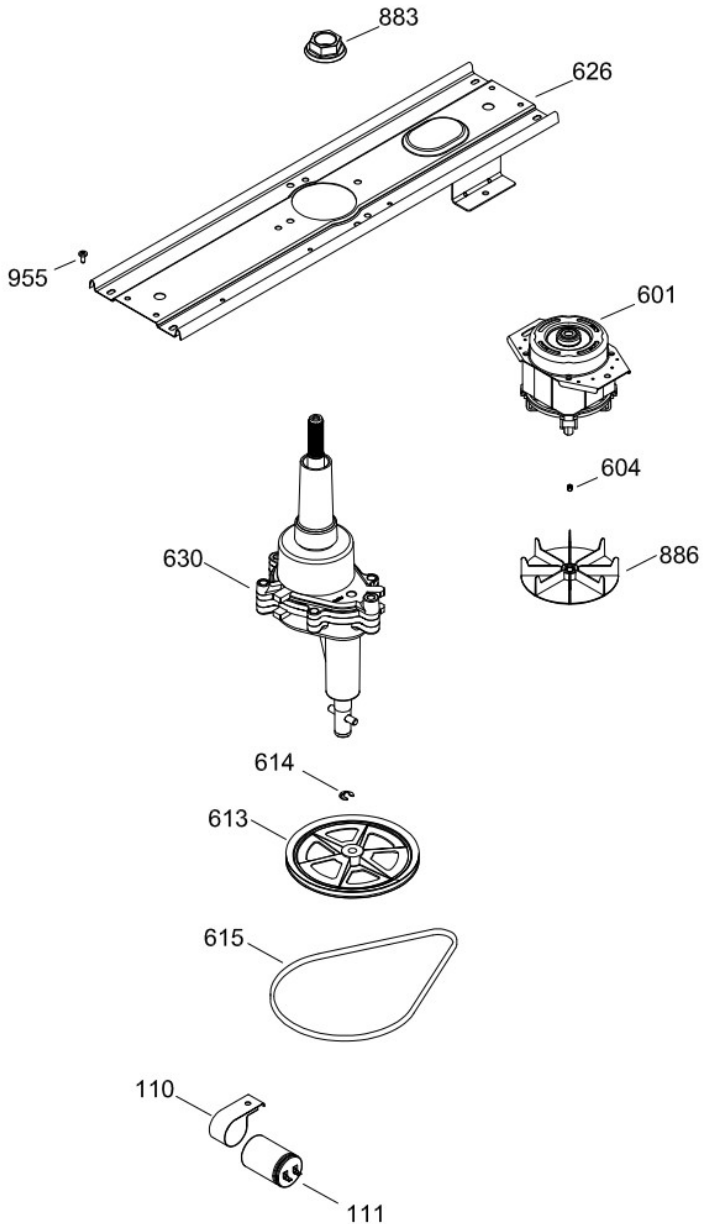

Distribuidor Autorizado

SurteRápido.com

Venta de Refacciones
Electrodomesticas

Lavadora IEM LIC183TZO

Guía	Componente	Descripción
5	188D2782P002	TOMACORRIENTE 3 TERM. TITAN
10	322B3090P001	PLACA DECORATIVA LIC183T
17	188D2789P006	TIMER C/SWITCH 3 VEL.
18	188D1172G004	ARNES CANAL TITAN (3 TERMIN)
20	322B3098G001	ENS. PERILLA ROT. BCA. S. R.
23	322B2537G002	ENS.PERILLA CTRL.EASY BLANCA
110	322B2680P002	ABRAZADERA CAPACITOR 45 Y 60UF
111	322B2820P003	CAPACITOR MOTOR 16KG
201	227C2643G012	ENS.FALDON 16-18KG AZUL (3 V)
202	322B3021P001	EMPAQUE FALDA TITAN MORADO
204	322B2506P001	GROMET PROTECTOR MORADO
207	188D2791G004	ENS. TINA TITAN 18KG ESM.
211	322B2991G001	ENS. MANGUERA
212	322B2990P001	COLADERA BOQUILLA CORTA
215	322B3049P003	MOLDURA TINA PP TITAN MORADO
219	322B3010P001	RODAJA SIN RODS TITAN
220	322B2734P002	CANDADO ANILLO RODAJA
223	322B2503P004	EMPAQUE TAPA TITAN MABE
228	188D2765G001	ENS.TAPA TITAN AZUL
229	189D1678P001	COPLA AGITADOR
229	189D3624P001F	COPLA AGITADOR
230	188D2717G002	ENSAMBLE AGITADOR 13KG
231	189D1162P003	TAPON AGITADOR MORADO
263	323B1346P001	TORNILLO C/GROMET COPLA
263	323B1346P004	TORNILLO C/GROMET COPLA
601	188D2815P001	MOTOR S.R. 18 KG.
604	322B2746P004	PRISIONERO 5/16-24 X 1/2
613	188D2783P001	POLEA TRANSMISION GRANDE

Distribuidor Autorizado

Venta de Refacciones
Electrodomesticas

Lavadora IEM LIC183TZ0

Guía	Componente	Descripción
614	322B2734P003	CANDADO
615	322B2735P007	BANDA PHILBELT 37"
626	188D2719G012	ENS. CANAL Q15KG-18KG PINT
630	189D4095G001	ENS. TRANSMISION
883	322B2913P001	TUERCA TRANSMISION
886	322B3040G001	ENS. POLEA VENTILADOR
955	322B1037P003	TORNILLO