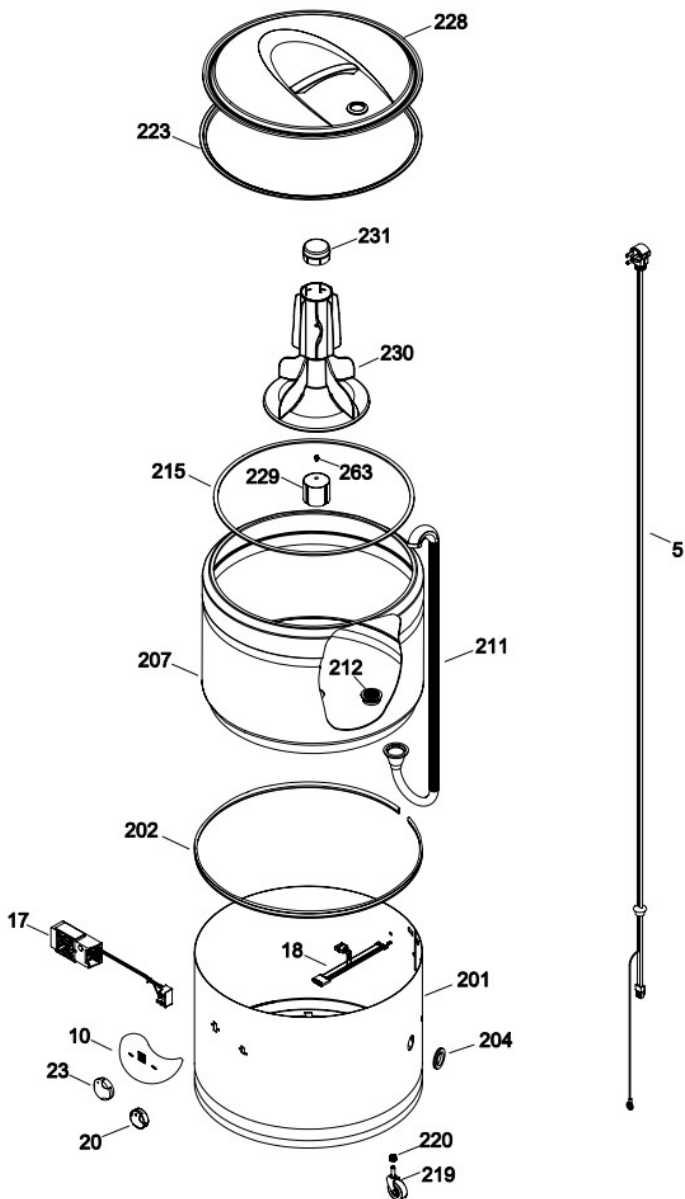

Distribuidor Autorizado

SurteRápido.com

Venta de Refacciones
Electrodomesticas

Lavadora IEM LIC183TZ1