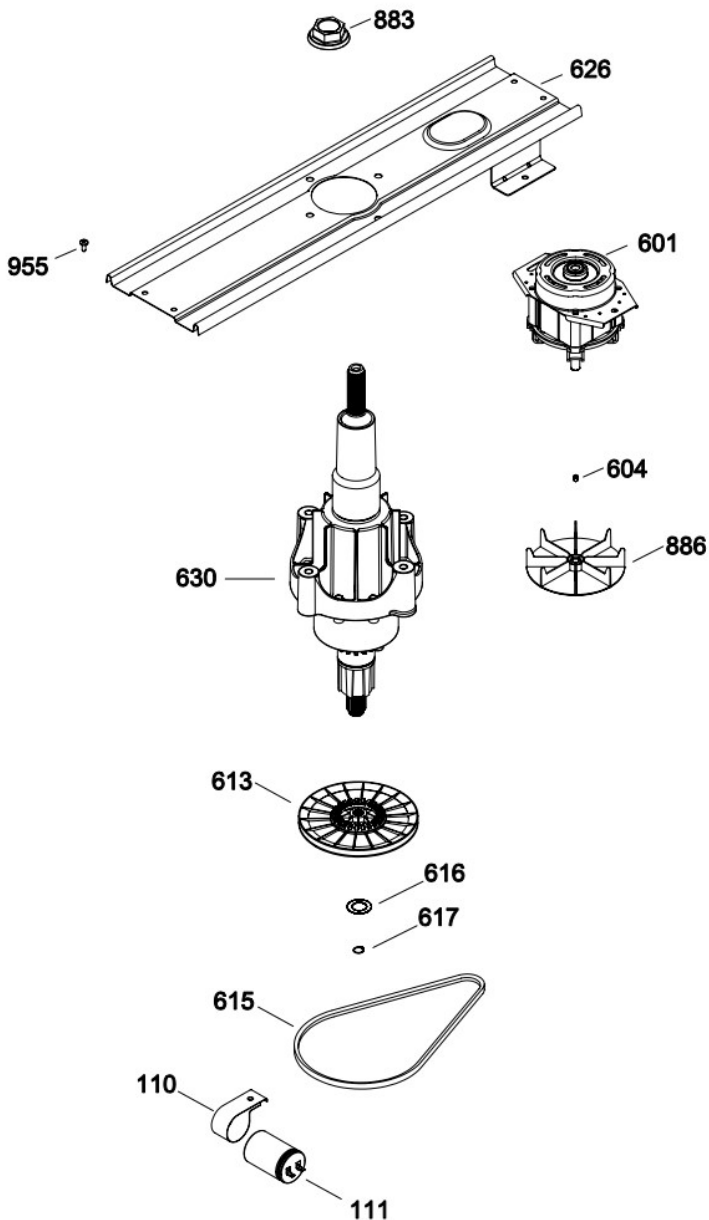

Distribuidor Autorizado

SurteRápido.com

Venta de Refacciones
Electrodomesticas

Lavadora IEM LIC183TZ1

| Guía | Componente | Descripción |
|------|---------------|--------------------------------|
| 5 | 188D2782P001 | TOMACORRIENTE 3 TERMINALES |
| 10 | 322B3122P001 | PLACA DECORATIVA LIC183T VINIL |
| 17 | 188D2789P006 | TIMER C/SWITCH 3 VEL. |
| 18 | 188D1172G005 | ARNES CANAL TITAN 14KG (3 TER) |
| 20 | 322B3098G001 | ENS. PERILLA ROT. BCA. S. R. |
| 23 | 322B2537G002 | ENS.PERILLA CTRL.EASY BLANCA |
| 110 | 322B2680P002 | ABRAZADERA CAPACITOR 45 Y 60UF |
| 111 | 322B2820P002 | CAPACITOR MOTOR |
| 201 | 227C2643G012 | ENS.FALDON 16-18KG AZUL (3 V) |
| 202 | 322B3021P001 | EMPAQUE FALDA TITAN MORADO |
| 204 | 322B2506P001 | GROMET PROTECTOR MORADO |
| 207 | 188D2791G004 | ENS. TINA TITAN 18KG ESM. |
| 211 | 322B2991G001 | ENS. MANGUERA |
| 212 | 322B2990P001 | COLADERA BOQUILLA CORTA |
| 215 | 322B3049P003 | MOLDURA TINA PP TITAN MORADO |
| 219 | 322B3010P002 | RODAJA TITAN (ACCES) |
| 220 | 322B3108P001 | CANDADO RODAJA PLASTICO |
| 223 | 322B3067P001 | EMPAQUE TAPA TITAN MORADO |
| 228 | 188D2765G001 | ENS.TAPA TITAN AZUL |
| 229 | 189D1678P001 | COPLA AGITADOR |
| 229 | 189D3624P001F | COPLA AGITADOR |
| 230 | 188D2717G002 | ENSAMBLE AGITADOR 13KG |
| 231 | 189D1162P003 | TAPON AGITADOR MORADO |
| 263 | 323B1346P001 | TORNILLO C/GROMET COPLA |
| 263 | 323B1346P004 | TORNILLO C/GROMET COPLA |
| 601 | 322B3080G001 | MOTOR 1/3HP COMASA |
| 604 | 322B2746P004 | PRISIONERO 5/16-24 X 1/2 |
| 613 | 188D2834P001 | POLEA TRANSMISION 16-18 KG |