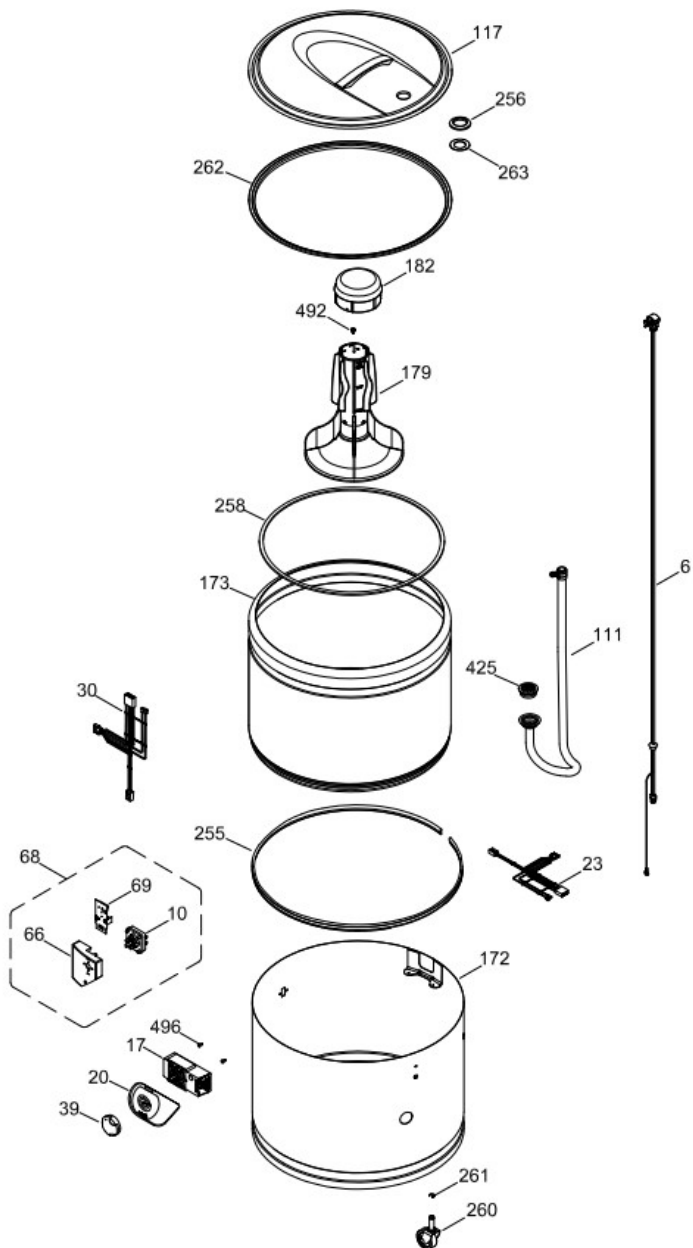

Distribuidor Autorizado

SurteRápido.com

Venta de Refacciones
Electrodomesticas

Lavadora IEM LIC18T1