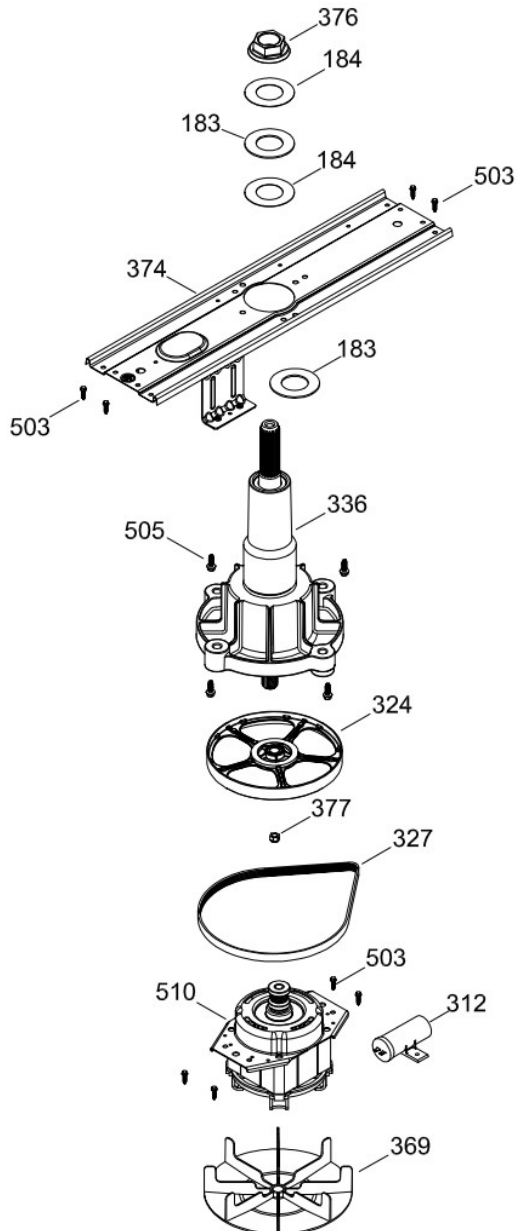

Distribuidor Autorizado

SurteRápido.com

Venta de Refacciones
Electrodomesticas

Lavadora IEM LIC18T1

Distribuidor Autorizado

SurteRápido.com

Venta de Refacciones
Electrodomesticas

Lavadora IEM LIC18TI1

Guía	Componente	Descripción
6	188D2782P001	TOMACORRIENTE 3 TERMINALES
10	38-0472-01-9	TIMER CHINO 20 MINUTOS PARA PCB
17	188D2789P001	RELOJ
17	46-3902-01-5	RELOJ
20	322B3190P001	PLACA DECORATIVA
23	188D2846G002	ARNES CANAL SIN RODS VSIMTY
30	188D2846G003-3	ARNES CANAL SIN RODS VSIMT
39	322B2537G002	ENS.PERILLA CTRL.EASY BLANCA
66	13-4084-02-9	HOUSING PARA PCB Y TIMER COMPRA
68	46-3902-01-5	ENS. OCB/TIMER LAV.RED. MABE
69	38-0473-02-5	PCB PARA LAV.RED. POLEAS (MABE)
111	322B2991G006	ENS. MANGUERA CORTA MORADA
117	188D2765G005	ENS.TAPA TITAN LILA
172	227C2715G018	ENS FALDA 16-19KG 1VEL LILA
173	188D2791G002	ENS.TINA TITAN 16 KG ESM N.D.
179	188D2820G002	ENS. AGITADOR
182	189D1162P001	TAPON AGITADOR
183	322B2947P001	EMPAQUE HULE APOLO
184	322B2948P001	EMPAQUE CARTON APOLO
255	322B3021P001	EMPAQUE FALDA TITAN MORADO
256	322B2506P001	GROMET PROTECTOR MORADO
258	322B3049P003	MOLDURA TINA PP TITAN MORADO
260	227C2657P001	RODAJA POLIPROPILENO
261	322B3131P001	CANDADO METALICO RODAJA C
262	322B3067P001	EMPAQUE TAPA TITAN MORADO
263	322B2710P001	ARANDELA PLANA 3/16 NYLON
312	227C2708P004	CAPACITOR PLASTICO 60MF
324	13-3968-02-4	POLEA INDUCIDA C/INSERTO COMPRA ABE)