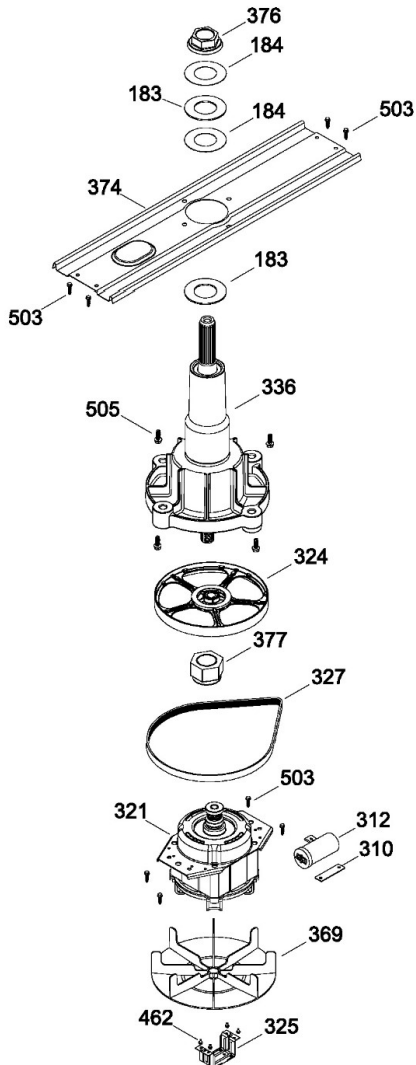

Lavadora Mabe IEM LIC20TM0

PARTES PARA FALDON Y TINA

LIC20T10
 LIC20TM0

Lavadora Mabe IEM LIC20TM0

SISTEMA MOTRIZ

LIC20T10
 LIC20TM0

| Guía | Componente | Descripción |
|------|--------------|--------------------------------|
| 6 | 188D2782P001 | TOMACORRIENTE 3 TERMINALES |
| 17 | 188D2789P001 | RELOJ |
| 17 | 46-3902-01-5 | RELOJ |
| 20 | 322B3182P001 | PLACA DECORATIVA IEM 20KG |
| 23 | 188D2846G002 | ARNES CANAL SIN RODS VSIMTY |
| 39 | 322B2537G002 | ENS.PERILLA CTRL.EASY BLANCA |
| 111 | 322B2991G006 | ENS. MANGUERA CORTA MORADA |
| 117 | 188D2765G004 | ENS. TAPA TITAN MAGENTA |
| 172 | 227C2715G017 | ALS FALDA 16-19KG 1VEL MAGENTA |
| 173 | 188D2791G004 | ENS. TINA TITAN 18KG ESM. |
| 179 | 188D2820G002 | ENS. AGITADOR |
| 182 | 188D2850P001 | TAPON AGITADOR ASPAS |
| 183 | 322B2947P001 | EMPAQUE HULE APOLO |
| 184 | 322B2948P001 | EMPAQUE CARTON APOLO |
| 255 | 322B3021P001 | EMPAQUE FALDA TITAN MORADO |
| 256 | 322B2506P001 | GROMET PROTECTOR MORADO |
| 258 | 322B3049P003 | MOLDURA TINA PP TITAN MORADO |
| 260 | 227C2657P001 | RODAJA POLIPROPILENO |
| 261 | 322B3131P001 | CANDADO METALICO RODAJA C |
| 262 | 322B3067P001 | EMPAQUE TAPA TITAN MORADO |
| 263 | 322B2710P001 | ARANDELA PLANA 3/16 NYLON |
| 310 | 364B6091P002 | SOPORTE CAPACITOR |
| 312 | 227C2708P002 | CAPACITOR PLASTICO 60MF |
| 312 | 227C2708P004 | CAPACITOR PLASTICO 60MF |
| 321 | 188D2868G002 | MOTOR VSIMTY 1/3 HP |
| 321 | 188D2868G001 | MOTOR VSIMTY 1/3 HP |
| 324 | 188D2882P001 | POLEA ALUMINIO VSIMTY |