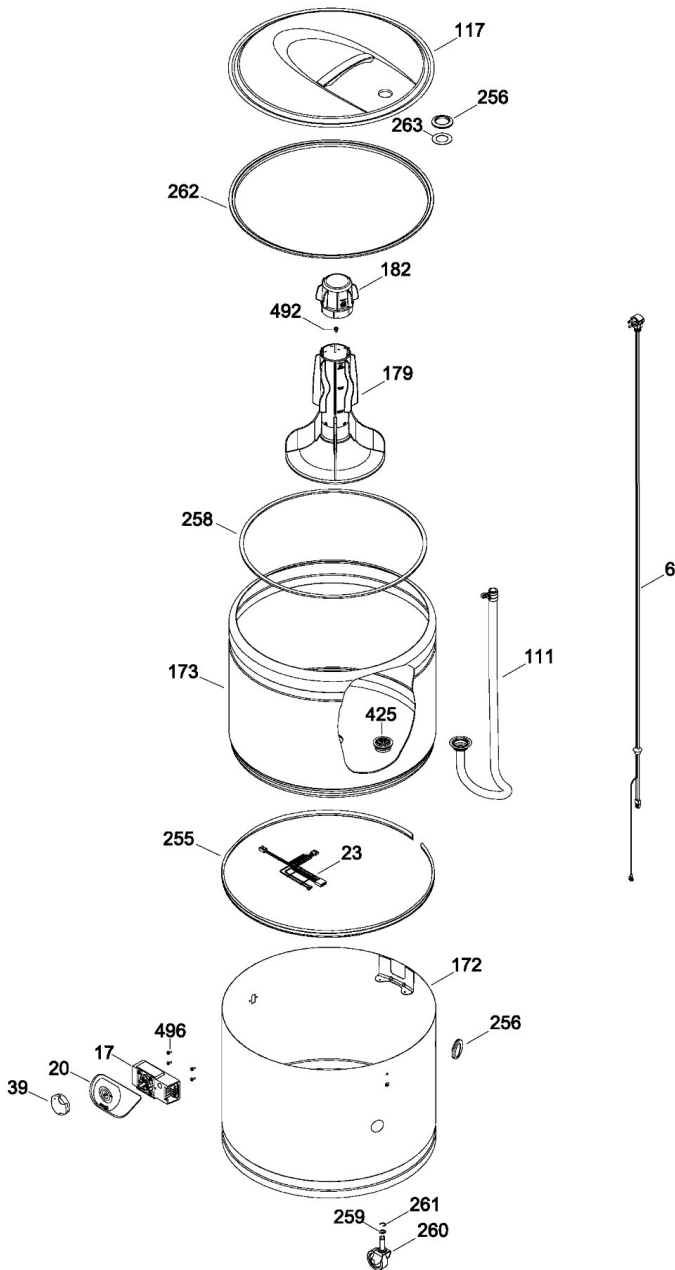

Lavadora Mabe IEM LIC20TM0

PARTES PARA FALDON Y TINA

LIC20T10
 LIC20TM0

Lavadora Mabe IEM LIC20TM0

SISTEMA MOTRIZ

LIC20T10
 LIC20TM0

| Guía | Componente | Descripción |
|------|--------------|--------------------------------|
| 6 | 188D2782P001 | TOMACORRIENTE 3 TERMINALES |
| 17 | 188D2789P001 | RELOJ |
| 17 | 46-3902-01-5 | RELOJ |
| 20 | 322B3182P001 | PLACA DECORATIVA IEM 20KG |
| 23 | 188D2846G002 | ARNES CANAL SIN RODS VSIMTY |
| 39 | 322B2537G002 | ENS.PERILLA CTRL.EASY BLANCA |
| 111 | 322B2991G006 | ENS. MANGUERA CORTA MORADA |
| 117 | 188D2765G004 | ENS. TAPA TITAN MAGENTA |
| 172 | 227C2715G017 | ALS FALDA 16-19KG 1VEL MAGENTA |
| 173 | 188D2791G004 | ENS. TINA TITAN 18KG ESM. |
| 179 | 188D2820G002 | ENS. AGITADOR |
| 182 | 188D2850P001 | TAPON AGITADOR ASPAS |
| 183 | 322B2947P001 | EMPAQUE HULE APOLO |
| 184 | 322B2948P001 | EMPAQUE CARTON APOLO |
| 255 | 322B3021P001 | EMPAQUE FALDA TITAN MORADO |
| 256 | 322B2506P001 | GROMET PROTECTOR MORADO |
| 258 | 322B3049P003 | MOLDURA TINA PP TITAN MORADO |
| 260 | 227C2657P001 | RODAJA POLIPROPILENO |
| 261 | 322B3131P001 | CANDADO METALICO RODAJA C |
| 262 | 322B3067P001 | EMPAQUE TAPA TITAN MORADO |
| 263 | 322B2710P001 | ARANDELA PLANA 3/16 NYLON |
| 310 | 364B6091P002 | SOPORTE CAPACITOR |
| 312 | 227C2708P002 | CAPACITOR PLASTICO 60MF |
| 312 | 227C2708P004 | CAPACITOR PLASTICO 60MF |
| 321 | 188D2868G002 | MOTOR VSIMTY 1/3 HP |
| 321 | 188D2868G001 | MOTOR VSIMTY 1/3 HP |
| 324 | 188D2882P001 | POLEA ALUMINIO VSIMTY |