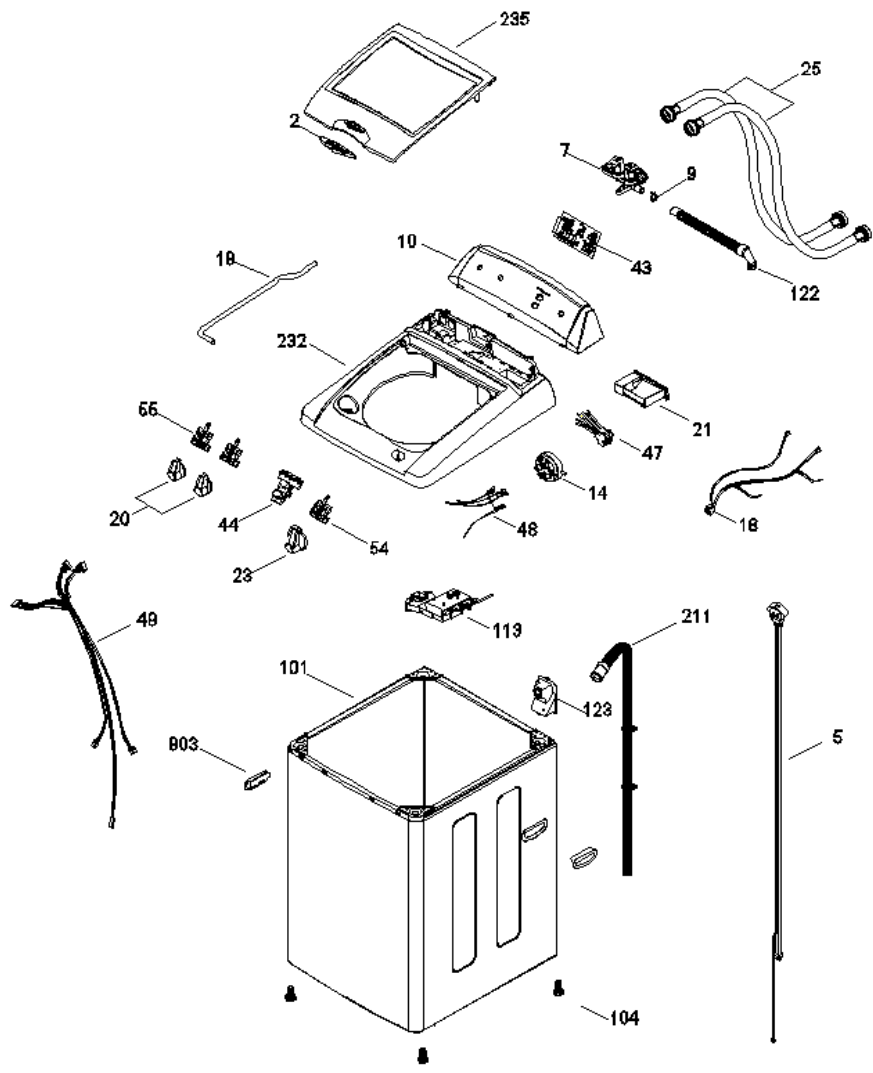

LIE10300PB0

LIE10300PB0

LIE10300PB0

LIE10300PB0

2	323B2201P001	LOGOTIPO ID SYSTEM 2
5	189D3208P002	TOMACORRIENTE AMAZ. NUEVO
7	189D1664G001	VALVULA DE AGUA (127 V)
9	109B8787P014	ABRAZADERA ENTRADA DE AGUA
10	189D3815G001	ENS. COPETE-HT 3P BCO 10KG ECO
14	228C2084P003	PRESOSTATO 4 NIVELES
18	189D3633G001	ARNES GABINETE 10,12,13,14 ID
19	323B1277P006	MANGUERA PRESOSTATO INT.9-13
20	323B2369G001	PERILLA ROTATOR 11 KG BCA ENS
21	189D2741G002	DESPACHADOR DETERGENTE AMAZ
23	323B2370G001	PERILLA CONTROL 11 KG BCA ENS
25	141A6384G058	MANGUERA LLENADO AGUA CALIENTE
42	228C2110P001	SOPORTE TARJETA SENSOR MOTOR
42	228C2110P001	SOPORTE TARJETA SENSOR MOTOR
43	189D2754G013	TARJETA CONTROL 9 K DEA9300
44	189D2762G001	TARJETA BOTONES
47	189D3179G002	ARNES CUBIERTA 9 Y 11 KG
48	189D2624P003	ARNES PRESOSTATO 4 NIVELES
49	189D2883G001	ARNES SELECTORES 3 PERILLAS B
54	228C2139G002	SELECTOR 8 POSICIONES
55	228C2139G001	SELECTOR DE PROGRAMA 5 POSICI
101	189D2564G001	GABINETE ENSAMBLE
104	228C2081P001	PATA NIVELADORA
105	228C2119P003	LIGA SUSPENSION
110	228C1155P001	ABRAZADERA CAPACITOR WEG 15,4
111	228C1147P001	CAPACITOR WEG 45 MF
113	228C2107P002N	BLOCAPUERTAS C/SLIDER
122	228C2105P001	MANGUERA UNION VALVULA/DESPACH
123	189D2637P001	TAPA MANGUERRA DE SALIDA
204	323B1365P001	BOTON DE MONTAJE ARNES MOTOR
207	189D2917G001	ENS TINA VS SELLOS 8KG AMAZONA
211	228C2206G001	MANGUERA DE DRENADO
229	189D3624P001	COPELE AGITADOR