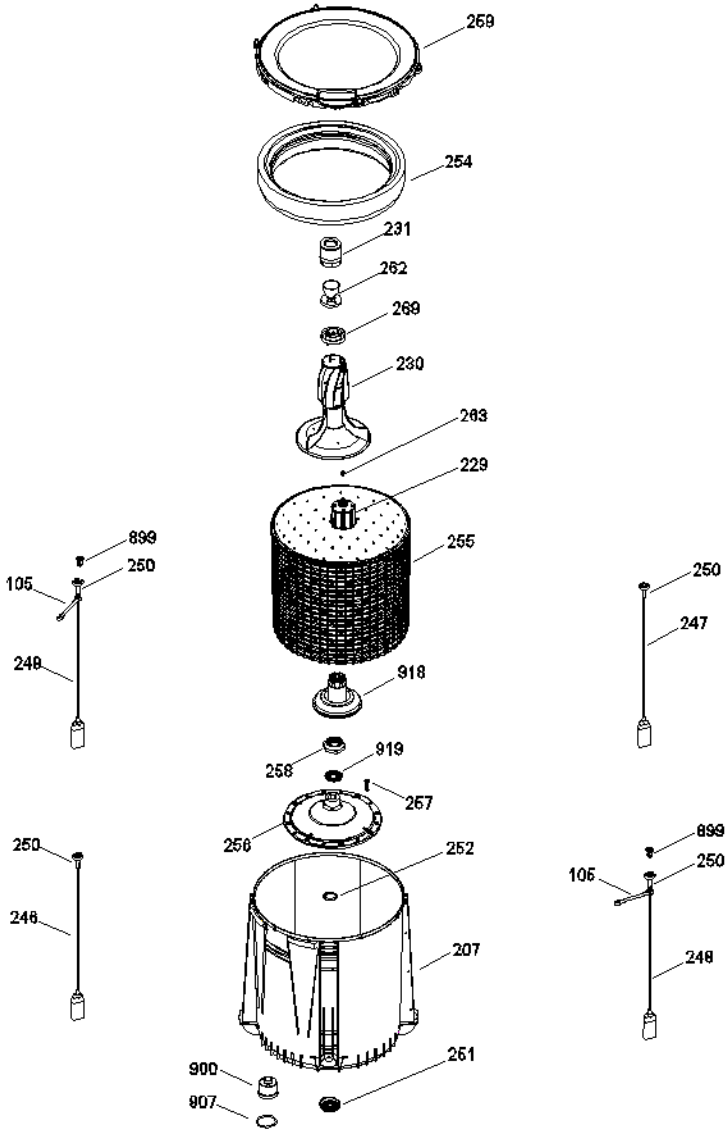

LIE10300PB0

LIE10300PB0

LIE10300PB0

LIE10300PB0

2	323B2201P001	LOGOTIPO ID SYSTEM 2
5	189D3208P002	TOMACORRIENTE AMAZ. NUEVO
7	189D1664G001	VALVULA DE AGUA (127 V)
9	109B8787P014	ABRAZADERA ENTRADA DE AGUA
10	189D3815G001	ENS. COPETE-HT 3P BCO 10KG ECO
14	228C2084P003	PRESOSTATO 4 NIVELES
18	189D3633G001	ARNES GABINETE 10,12,13,14 ID
19	323B1277P006	MANGUERA PRESOSTATO INT.9-13
20	323B2369G001	PERILLA ROTATOR 11 KG BCA ENS
21	189D2741G002	DESPACHADOR DETERGENTE AMAZ
23	323B2370G001	PERILLA CONTROL 11 KG BCA ENS
25	141A6384G058	MANGUERA LLENADO AGUA CALIENTE
42	228C2110P001	SOPORTE TARJETA SENSOR MOTOR
42	228C2110P001	SOPORTE TARJETA SENSOR MOTOR
43	189D2754G013	TARJETA CONTROL 9 K DEA9300
44	189D2762G001	TARJETA BOTONES
47	189D3179G002	ARNES CUBIERTA 9 Y 11 KG
48	189D2624P003	ARNES PRESOSTATO 4 NIVELES
49	189D2883G001	ARNES SELECTORES 3 PERILLAS B
54	228C2139G002	SELECTOR 8 POSICIONES
55	228C2139G001	SELECTOR DE PROGRAMA 5 POSICI
101	189D2564G001	GABINETE ENSAMBLE
104	228C2081P001	PATA NIVELADORA
105	228C2119P003	LIGA SUSPENSION
110	228C1155P001	ABRAZADERA CAPACITOR WEG 15,4
111	228C1147P001	CAPACITOR WEG 45 MF
113	228C2107P002N	BLOCAPUERTAS C/SLIDER
122	228C2105P001	MANGUERA UNION VALVULA/DESPACH
123	189D2637P001	TAPA MANGUERRA DE SALIDA
204	323B1365P001	BOTON DE MONTAJE ARNES MOTOR
207	189D2917G001	ENS TINA VS SELLOS 8KG AMAZONA
211	228C2206G001	MANGUERA DE DRENADO
229	189D3624P001	COPELE AGITADOR

908	323B2099P001	CLIP TAPON PRESOSTATO
909	323B1390P001	ABRAZADERA BOMBA DOBLE HILO
909	323B1390P001	ABRAZADERA BOMBA DOBLE HILO
915	228C2076P003	TARJETA SENSOR MOTOR
918	189D3590G001	ENSAMBLE FLOTADOR
919	228C2315P001	EMBRAGUE FIJO