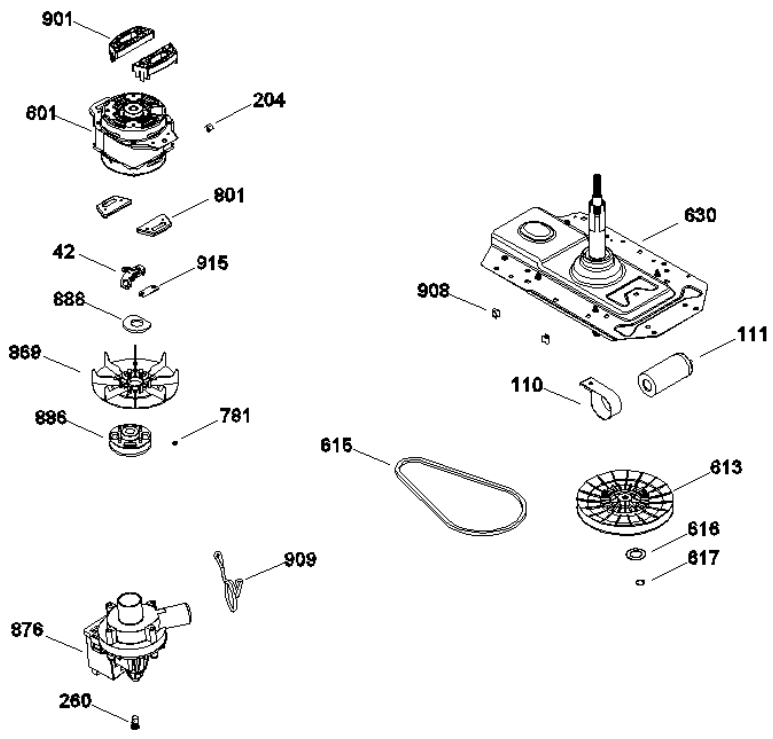

LIE10300PB0

LIE10300PB0

LIE10300PB0

LIE10300PB0

2	323B2201P001	LOGOTIPO ID SYSTEM 2
5	189D3208P002	TOMACORRIENTE AMAZ. NUEVO
7	189D1664G001	VALVULA DE AGUA (127 V)
9	109B8787P014	ABRAZADERA ENTRADA DE AGUA
10	189D3815G001	ENS. COPETE-HT 3P BCO 10KG ECO
14	228C2084P003	PRESOSTATO 4 NIVELES
18	189D3633G001	ARNES GABINETE 10,12,13,14 ID
19	323B1277P006	MANGUERA PRESOSTATO INT.9-13
20	323B2369G001	PERILLA ROTATOR 11 KG BCA ENS
21	189D2741G002	DESPACHADOR DETERGENTE AMAZ
23	323B2370G001	PERILLA CONTROL 11 KG BCA ENS
25	141A6384G058	MANGUERA LLENADO AGUA CALIENTE
42	228C2110P001	SOPORTE TARJETA SENSOR MOTOR
42	228C2110P001	SOPORTE TARJETA SENSOR MOTOR
43	189D2754G013	TARJETA CONTROL 9 K DEA9300
44	189D2762G001	TARJETA BOTONES
47	189D3179G002	ARNES CUBIERTA 9 Y 11 KG
48	189D2624P003	ARNES PRESOSTATO 4 NIVELES
49	189D2883G001	ARNES SELECTORES 3 PERILLAS B
54	228C2139G002	SELECTOR 8 POSICIONES
55	228C2139G001	SELECTOR DE PROGRAMA 5 POSICI
101	189D2564G001	GABINETE ENSAMBLE
104	228C2081P001	PATA NIVELADORA
105	228C2119P003	LIGA SUSPENSION
110	228C1155P001	ABRAZADERA CAPACITOR WEG 15,4
111	228C1147P001	CAPACITOR WEG 45 MF
113	228C2107P002N	BLOCAPUERTAS C/SLIDER
122	228C2105P001	MANGUERA UNION VALVULA/DESPACH
123	189D2637P001	TAPA MANGUERRA DE SALIDA
204	323B1365P001	BOTON DE MONTAJE ARNES MOTOR
207	189D2917G001	ENS TINA VS SELLOS 8KG AMAZONA
211	228C2206G001	MANGUERA DE DRENADO
229	189D3624P001	COPELE AGITADOR

908	323B2099P001	CLIP TAPON PRESOSTATO
909	323B1390P001	ABRAZADERA BOMBA DOBLE HILO
909	323B1390P001	ABRAZADERA BOMBA DOBLE HILO
915	228C2076P003	TARJETA SENSOR MOTOR
918	189D3590G001	ENSAMBLE FLOTADOR
919	228C2315P001	EMBRAGUE FIJO