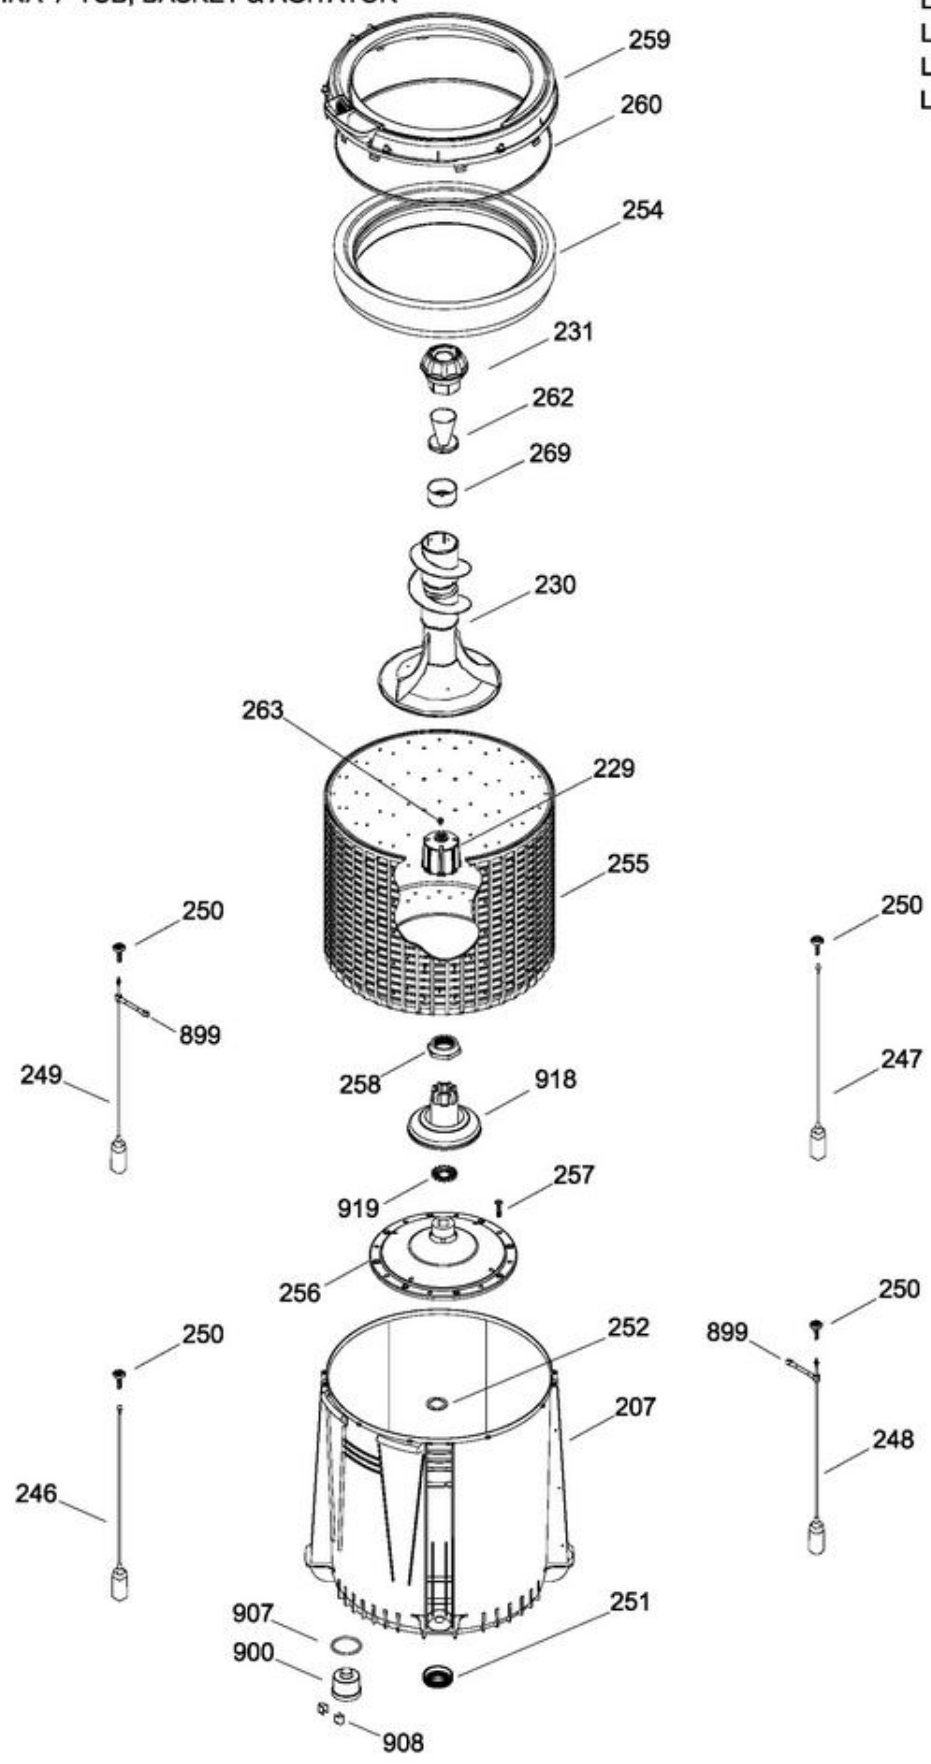

LAVADORA LIE12500PL1

COPETE / BACKSPASH
 GABINETE Y CUBIERTA / CABINET & COVER

LIE12400PB1
 LIE12400PL1
 LIE12500PB1
 LIE12500PL1

LAVADORA LIE12500PL1

PARTES PARA TINA / TUB, BASKET & AGITATOR

- LIE12400PB1
- LIE12400PL1
- LIE12500PB1
- LIE12500PL1

LAVADORA LIE12500PL1

Guía	Refacción	Descripción
145	WW01L00294	DEPOSITO DETERGENTE
204	WW01L00338	BOTON MONTAJE
207	WW01L00915	TINA 11 Y 13 KGS.AMAZONAS
207	WW01L01119	TINA 11 Y 13 KGS.AMAZONAS
211	WW01L00470	MANGUERA
229	WW01F00836	COPE AGITADOR
229	WW01F00360	COPE AGITADOR
230	WW01L00945	ENS. AGITADOR
231	WW01L00956	ENS. DESPACHADOR SUAVIZANTE
232	189D2663P002	CUBIERTA BIQUE
235	WW01L00091	ENS. TAPA EASY
246	WW01F00945	ENS. VARILLA
247	WW01F00946	ENS. VARILLA
247	WW01L00499	ENS. VARILLA
248	WW01F00947	ENS. VARILLA
249	WW01F00948	ENS. VARILLA
249	WW01L00499	ENS. VARILLA
250	WW01F00323	ROTULA SUPERIOR
251	WS01L09224	SELLO TINA
252	WW01A00080	ARANDELA
254	WW01L00948	ENS. ARO BALANCE
254	WW01L01503	ENS. ARO BALANCE
255	WW01L00023	CANASTA SUPER GDE
256	WW01L01015	FONDO CANASTA
256	WW01A00572	FONDO CANASTA
257	WW01A00099	TORNILLO FONDO CANASTA
258	WW01A00048	TUERCA AMAZ IZQ.
259	WW01F00066	CUBIERTA TINA
259	WW01F00066	CUBIERTA TINA
260	WW01L00467	SELLO CUBIERTA TINA
261	WW01L00295	SELLO BOMBA
262	WW01L00483	COPA SUAVIZANTE
263	WW01A00064	TORNILLO C/GROMET COPLE
263	WW01A00064	TORNILLO C/GROMET COPLE
269	WW01F00352	RETARDANTE SUAVIZANTE
601	WW01F00106	MOTOR
601	WW01F00331	MOTOR