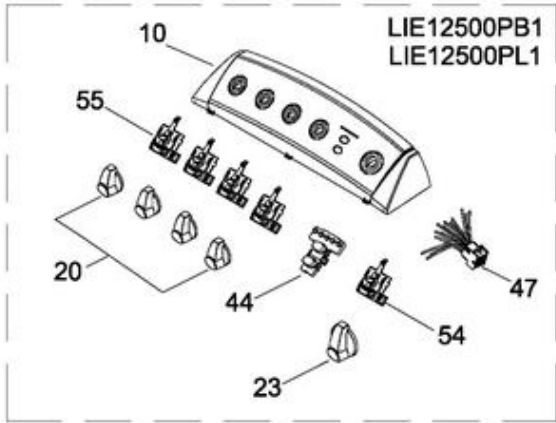

LAVADORA LIE12500PL1

COPETE / BACKSPASH
 GABINETE Y CUBIERTA / CABINET & COVER

LIE12400PB1
 LIE12400PL1
 LIE12500PB1
 LIE12500PL1

LAVADORA LIE12500PL1

PARTES PARA TINA / TUB, BASKET & AGITATOR

- LIE12400PB1
- LIE12400PL1
- LIE12500PB1
- LIE12500PL1

LAVADORA LIE12500PL1

SISTEMA MOTRIZ / PUMP & DRIVE COMPONENTS

LIE12400PB1
 LIE12400PL1
 LIE12500PB1
 LIE12500PL1

LAVADORA LIE12500PL1

Guía	Refacción	Descripción
2	WW01L00386	LOGO ID SYSTEM
3	WW01L00339	LOGO LETTERING EASY AZUL GRAND
5	WW01F00113	CABLE TOMACORRIENTE
7	WW01F01107	VALVULA
7	WW01F00364	VALVULA
8	WW01L00481	ENTRADA DE AGUA
9	WW01A00002	ABRAZADERA
10	189D3485G013	COPETE HEAT TRANSF LIE12500PLO
14	WW01F00239	PRESOSTATO ELEC.
14	WW01F00337	PRESOSTATO ELEC.
18	WW01F00153	ARNES GABINETE
20	WW01L00382	ENS. PERILLA ROTATORIA 11KG BI
23	WW01L00384	ENS. PERILLA CONTROL 11 KG BIS
25	WW01L01036	MANGUERA LLENADO NEGRA CON MET
42	WW01A00046	SOPORTE TARJETA
42	WW01F01172	SOPORTE TARJETA
42	WW02F00224	SOPORTE TARJETA
43	WW01F00138	TARJETA CONTROL PERILLAS
44	WW01F00061	BOTON SELECTOR
45	WW01A00049	SOPORTE TARJETA
47	WW01F00159	ARNES CUBIERTA 12 13 14KG 5P
48	WW01F00021	ARNES LAVADORA PRESOSTAT
49	WW01F00079	ARNES SELECTOR
54	WS01A01627	SELECTOR
55	WW01F00257	SELECTOR
55	WW01F00338	SELECTOR
99	WW01L00405	REFUERZO GABINETE
101	WW01L00084	ENS. GABINETE 10KG CURVO
104	WW01L01040	PATA
104	WW01L00468	PATA
110	WW01A00041	ABRAZADERA
110	WW01F00342	ABRAZADERA
111	WW01F00238	CAPACITOR
111	WW01F00342	CAPACITOR
113	WW01A00103	BLOCAPUERTAS ENS C/SLIDER
113	WW01F01553	BLOCAPUERTAS ENS C/SLIDER
123	WW01L00079	TAPA MANGUERA