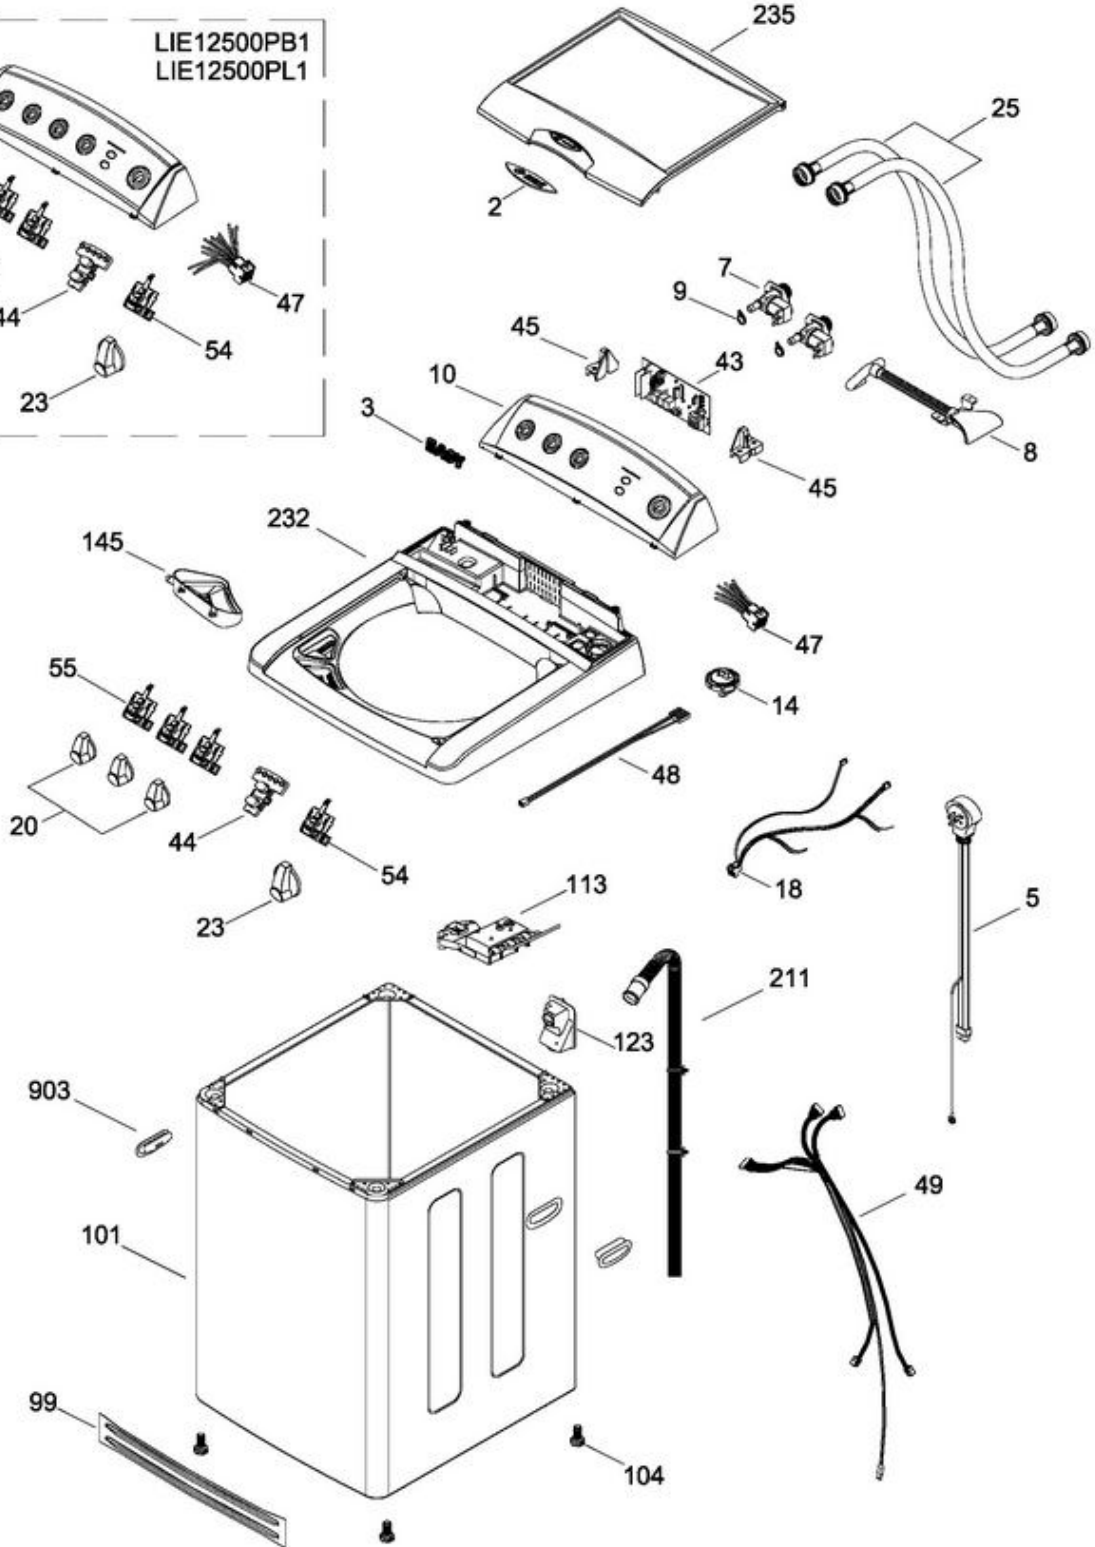

LAVADORA LIE12500PL1

COPETE / BACKSPASH
 GABINETE Y CUBIERTA / CABINET & COVER

LIE12400PB1
 LIE12400PL1
 LIE12500PB1
 LIE12500PL1

LAVADORA LIE12500PL1

PARTES PARA TINA / TUB, BASKET & AGITATOR

- LIE12400PB1
- LIE12400PL1
- LIE12500PB1
- LIE12500PL1

LAVADORA LIE12500PL1

SISTEMA MOTRIZ / PUMP & DRIVE COMPONENTS

LIE12400PB1
 LIE12400PL1
 LIE12500PB1
 LIE12500PL1

LAVADORA LIE12500PL1

Guía	Refacción	Descripción
2	WW01L00386	LOGO ID SYSTEM
3	WW01L00339	LOGO LETTERING EASY AZUL GRAND
5	WW01F00113	CABLE TOMACORRIENTE
7	WW01F01107	VALVULA
7	WW01F00364	VALVULA
8	WW01L00481	ENTRADA DE AGUA
9	WW01A00002	ABRAZADERA
10	189D3485G013	COPETE HEAT TRANSF LIE12500PLO
14	WW01F00239	PRESOSTATO ELEC.
14	WW01F00337	PRESOSTATO ELEC.
18	WW01F00153	ARNES GABINETE
20	WW01L00382	ENS. PERILLA ROTATORIA 11KG BI
23	WW01L00384	ENS. PERILLA CONTROL 11 KG BIS
25	WW01L01036	MANGUERA LLENADO NEGRA CON MET
42	WW01A00046	SOPORTE TARJETA
42	WW01F01172	SOPORTE TARJETA
42	WW02F00224	SOPORTE TARJETA
43	WW01F00138	TARJETA CONTROL PERILLAS
44	WW01F00061	BOTON SELECTOR
45	WW01A00049	SOPORTE TARJETA
47	WW01F00159	ARNES CUBIERTA 12 13 14KG 5P
48	WW01F00021	ARNES LAVADORA PRESOSTAT
49	WW01F00079	ARNES SELECTOR
54	WS01A01627	SELECTOR
55	WW01F00257	SELECTOR
55	WW01F00338	SELECTOR
99	WW01L00405	REFUERZO GABINETE
101	WW01L00084	ENS. GABINETE 10KG CURVO
104	WW01L01040	PATA
104	WW01L00468	PATA
110	WW01A00041	ABRAZADERA
110	WW01F00342	ABRAZADERA
111	WW01F00238	CAPACITOR
111	WW01F00342	CAPACITOR
113	WW01A00103	BLOCAPUERTAS ENS C/SLIDER
113	WW01F01553	BLOCAPUERTAS ENS C/SLIDER
123	WW01L00079	TAPA MANGUERA