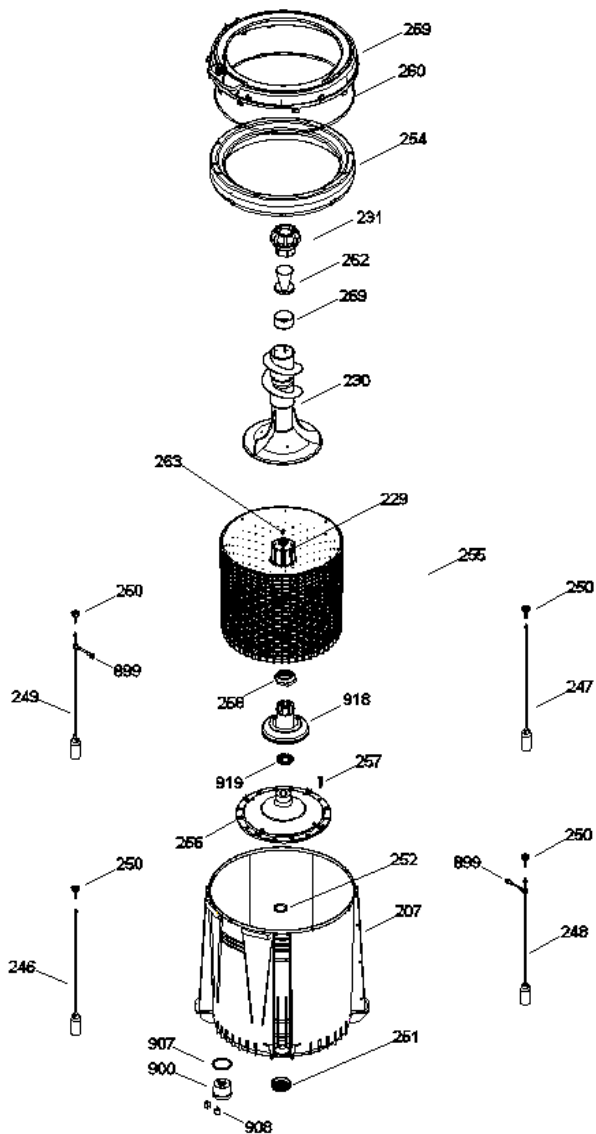

LIE13400PB2

LIE13400PB2

LIE13400PB2

2	323B2371P001	LOGO ID SYSTEM GOTEADO
3	323B1443P001	LOGO GOTA EASY
5	189D3208P002	TOMACORRIENTE AMAZ. NUEVO
6	323B2372P001	BUMPER TAPA CAPELO
7	323B2149P002	VALVULA DE ENTRADA 1-1 AMAZ SS
8	323B2198P004	MANGUERA ENTRADA DE AGUA
9	109B8787P014	ABRAZADERA ENTRADA DE AGUA
10	189D4128G005	COPETE HT LIE13400PB2
14	228C1175P001	PRESOSTATO ELECTRONICO EMYCOL
18	189D3633G004	ARNES GABINETE 27" BOMBA ASKOL
20	323B2342G002	PERILLA ROTATORIA BCA ENS
23	323B2343G002	PERILLA CONTROL BLANCA ENS
25	228C1203G001	MANGUERA DE LLENADO HO
42	228C2110P001	SOPORTE TARJETA SENSOR MOTOR
42	228C2110P001	SOPORTE TARJETA SENSOR MOTOR
43	189D3632G002	TARJETA CONTROL 13KG ID LOW CO
44	189D2762G011	TARJETA BOTONES ID AURA NAUTIL
45	228C2199P001	SOPORTE TARJETA PERILLAS
47	189D3639G006	ARNES CUBIERTA 12,13,14KG 5P D
48	189D2101G003	ARNES PRESOSTATO ELECTRONICO
49	189D2883G003	ARNES SELECTORES 4 PERILLAS A
54	228C2139G002	SELECTOR 8 POSICIONES
55	228C2139G001	SELECTOR DE PROGRAMA 5 POSICI
101	189D2655G001	GABINETE CURVO ENSAMBLE BCO
101	189D2655G001	GABINETE CURVO ENSAMBLE BCO
104	228C2081P001	PATA NIVELADORA
110	228C1155P001	ABRAZADERA CAPACITOR WEG 15,4
111	228C1147P001	CAPACITOR WEG 45 MF
113	189D4123P001	BLOCAPUERTAS ENS
123	189D2637P001	TAPA MANGUERRA DE SALIDA
204	323B1365P001	BOTON DE MONTAJE ARNES MOTOR
207	189D2668P001	TINA 10 Y 12 KG AMAZ
211	228C2206G001	MANGUERA DE DRENADO

908	323B2099P001	CLIP TAPON PRESOSTATO
909	323B1390P001	ABRAZADERA BOMBA DOBLE HILO
909	323B1390P001	ABRAZADERA BOMBA DOBLE HILO
915	228C2076P003	TARJETA SENSOR MOTOR
918	189D3590G001	ENSAMBLE FLOTADOR
919	228C2315P001	EMBRAGUE FIJO