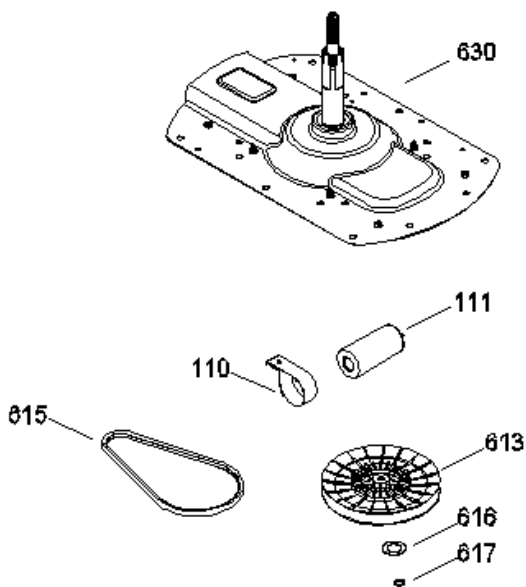

LIE13400PB2

LIE13400PB2

LIE13400PB2

2	323B2371P001	LOGO ID SYSTEM GOTEADO
3	323B1443P001	LOGO GOTA EASY
5	189D3208P002	TOMACORRIENTE AMAZ. NUEVO
6	323B2372P001	BUMPER TAPA CAPELO
7	323B2149P002	VALVULA DE ENTRADA 1-1 AMAZ SS
8	323B2198P004	MANGUERA ENTRADA DE AGUA
9	109B8787P014	ABRAZADERA ENTRADA DE AGUA
10	189D4128G005	COPETE HT LIE13400PB2
14	228C1175P001	PRESOSTATO ELECTRONICO EMYCOL
18	189D3633G004	ARNES GABINETE 27" BOMBA ASKOL
20	323B2342G002	PERILLA ROTATORIA BCA ENS
23	323B2343G002	PERILLA CONTROL BLANCA ENS
25	228C1203G001	MANGUERA DE LLENADO HO
42	228C2110P001	SOPORTE TARJETA SENSOR MOTOR
42	228C2110P001	SOPORTE TARJETA SENSOR MOTOR
43	189D3632G002	TARJETA CONTROL 13KG ID LOW CO
44	189D2762G011	TARJETA BOTONES ID AURA NAUTIL
45	228C2199P001	SOPORTE TARJETA PERILLAS
47	189D3639G006	ARNES CUBIERTA 12,13,14KG 5P D
48	189D2101G003	ARNES PRESOSTATO ELECTRONICO
49	189D2883G003	ARNES SELECTORES 4 PERILLAS A
54	228C2139G002	SELECTOR 8 POSICIONES
55	228C2139G001	SELECTOR DE PROGRAMA 5 POSICI
101	189D2655G001	GABINETE CURVO ENSAMBLE BCO
101	189D2655G001	GABINETE CURVO ENSAMBLE BCO
104	228C2081P001	PATA NIVELADORA
110	228C1155P001	ABRAZADERA CAPACITOR WEG 15,4
111	228C1147P001	CAPACITOR WEG 45 MF
113	189D4123P001	BLOCAPUERTAS ENS
123	189D2637P001	TAPA MANGUERRA DE SALIDA
204	323B1365P001	BOTON DE MONTAJE ARNES MOTOR
207	189D2668P001	TINA 10 Y 12 KG AMAZ
211	228C2206G001	MANGUERA DE DRENADO

908	323B2099P001	CLIP TAPON PRESOSTATO
909	323B1390P001	ABRAZADERA BOMBA DOBLE HILO
909	323B1390P001	ABRAZADERA BOMBA DOBLE HILO
915	228C2076P003	TARJETA SENSOR MOTOR
918	189D3590G001	ENSAMBLE FLOTADOR
919	228C2315P001	EMBRAGUE FIJO