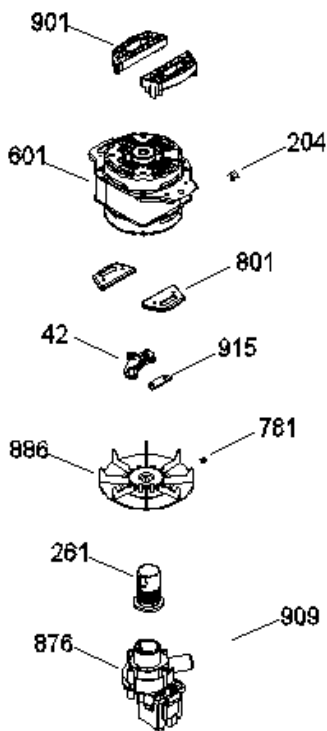

LIE13400PB2

LIE13400PB2

LIE13400PB2

2	323B2371P001	LOGO ID SYSTEM GOTEADO
3	323B1443P001	LOGO GOTA EASY
5	189D3208P002	TOMACORRIENTE AMAZ. NUEVO
6	323B2372P001	BUMPER TAPA CAPELO
7	323B2149P002	VALVULA DE ENTRADA 1-1 AMAZ SS
8	323B2198P004	MANGUERA ENTRADA DE AGUA
9	109B8787P014	ABRAZADERA ENTRADA DE AGUA
10	189D4128G005	COPETE HT LIE13400PB2
14	228C1175P001	PRESOSTATO ELECTRONICO EMYCOL
18	189D3633G004	ARNES GABINETE 27" BOMBA ASKOL
20	323B2342G002	PERILLA ROTATORIA BCA ENS
23	323B2343G002	PERILLA CONTROL BLANCA ENS
25	228C1203G001	MANGUERA DE LLENADO HO
42	228C2110P001	SOPORTE TARJETA SENSOR MOTOR
42	228C2110P001	SOPORTE TARJETA SENSOR MOTOR
43	189D3632G002	TARJETA CONTROL 13KG ID LOW CO
44	189D2762G011	TARJETA BOTONES ID AURA NAUTIL
45	228C2199P001	SOPORTE TARJETA PERILLAS
47	189D3639G006	ARNES CUBIERTA 12,13,14KG 5P D
48	189D2101G003	ARNES PRESOSTATO ELECTRONICO
49	189D2883G003	ARNES SELECTORES 4 PERILLAS A
54	228C2139G002	SELECTOR 8 POSICIONES
55	228C2139G001	SELECTOR DE PROGRAMA 5 POSICI
101	189D2655G001	GABINETE CURVO ENSAMBLE BCO
101	189D2655G001	GABINETE CURVO ENSAMBLE BCO
104	228C2081P001	PATA NIVELADORA
110	228C1155P001	ABRAZADERA CAPACITOR WEG 15,4
111	228C1147P001	CAPACITOR WEG 45 MF
113	189D4123P001	BLOCAPUERTAS ENS
123	189D2637P001	TAPA MANGUERRA DE SALIDA
204	323B1365P001	BOTON DE MONTAJE ARNES MOTOR
207	189D2668P001	TINA 10 Y 12 KG AMAZ
211	228C2206G001	MANGUERA DE DRENADO

908	323B2099P001	CLIP TAPON PRESOSTATO
909	323B1390P001	ABRAZADERA BOMBA DOBLE HILO
909	323B1390P001	ABRAZADERA BOMBA DOBLE HILO
915	228C2076P003	TARJETA SENSOR MOTOR
918	189D3590G001	ENSAMBLE FLOTADOR
919	228C2315P001	EMBRAGUE FIJO