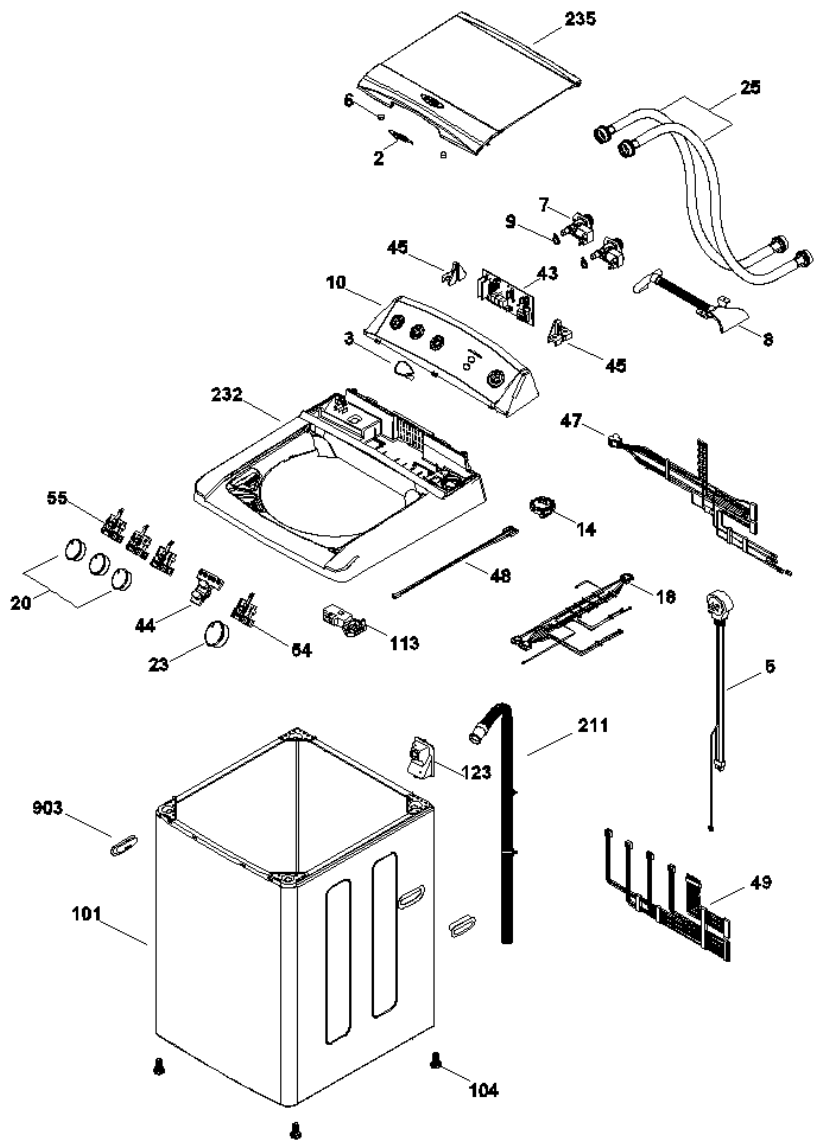

LIE13400PB2

LIE13400PB2

LIE13400PB2

2	323B2371P001	LOGO ID SYSTEM GOTEADO
3	323B1443P001	LOGO GOTA EASY
5	189D3208P002	TOMACORRIENTE AMAZ. NUEVO
6	323B2372P001	BUMPER TAPA CAPELO
7	323B2149P002	VALVULA DE ENTRADA 1-1 AMAZ SS
8	323B2198P004	MANGUERA ENTRADA DE AGUA
9	109B8787P014	ABRAZADERA ENTRADA DE AGUA
10	189D4128G005	COPETE HT LIE13400PB2
14	228C1175P001	PRESOSTATO ELECTRONICO EMYCOL
18	189D3633G004	ARNES GABINETE 27" BOMBA ASKOL
20	323B2342G002	PERILLA ROTATORIA BCA ENS
23	323B2343G002	PERILLA CONTROL BLANCA ENS
25	228C1203G001	MANGUERA DE LLENADO HO
42	228C2110P001	SOPORTE TARJETA SENSOR MOTOR
42	228C2110P001	SOPORTE TARJETA SENSOR MOTOR
43	189D3632G002	TARJETA CONTROL 13KG ID LOW CO
44	189D2762G011	TARJETA BOTONES ID AURA NAUTIL
45	228C2199P001	SOPORTE TARJETA PERILLAS
47	189D3639G006	ARNES CUBIERTA 12,13,14KG 5P D
48	189D2101G003	ARNES PRESOSTATO ELECTRONICO
49	189D2883G003	ARNES SELECTORES 4 PERILLAS A
54	228C2139G002	SELECTOR 8 POSICIONES
55	228C2139G001	SELECTOR DE PROGRAMA 5 POSICI
101	189D2655G001	GABINETE CURVO ENSAMBLE BCO
101	189D2655G001	GABINETE CURVO ENSAMBLE BCO
104	228C2081P001	PATA NIVELADORA
110	228C1155P001	ABRAZADERA CAPACITOR WEG 15,4
111	228C1147P001	CAPACITOR WEG 45 MF
113	189D4123P001	BLOCAPUERTAS ENS
123	189D2637P001	TAPA MANGUERRA DE SALIDA
204	323B1365P001	BOTON DE MONTAJE ARNES MOTOR
207	189D2668P001	TINA 10 Y 12 KG AMAZ
211	228C2206G001	MANGUERA DE DRENADO

908	323B2099P001	CLIP TAPON PRESOSTATO
909	323B1390P001	ABRAZADERA BOMBA DOBLE HILO
909	323B1390P001	ABRAZADERA BOMBA DOBLE HILO
915	228C2076P003	TARJETA SENSOR MOTOR
918	189D3590G001	ENSAMBLE FLOTADOR
919	228C2315P001	EMBRAGUE FIJO