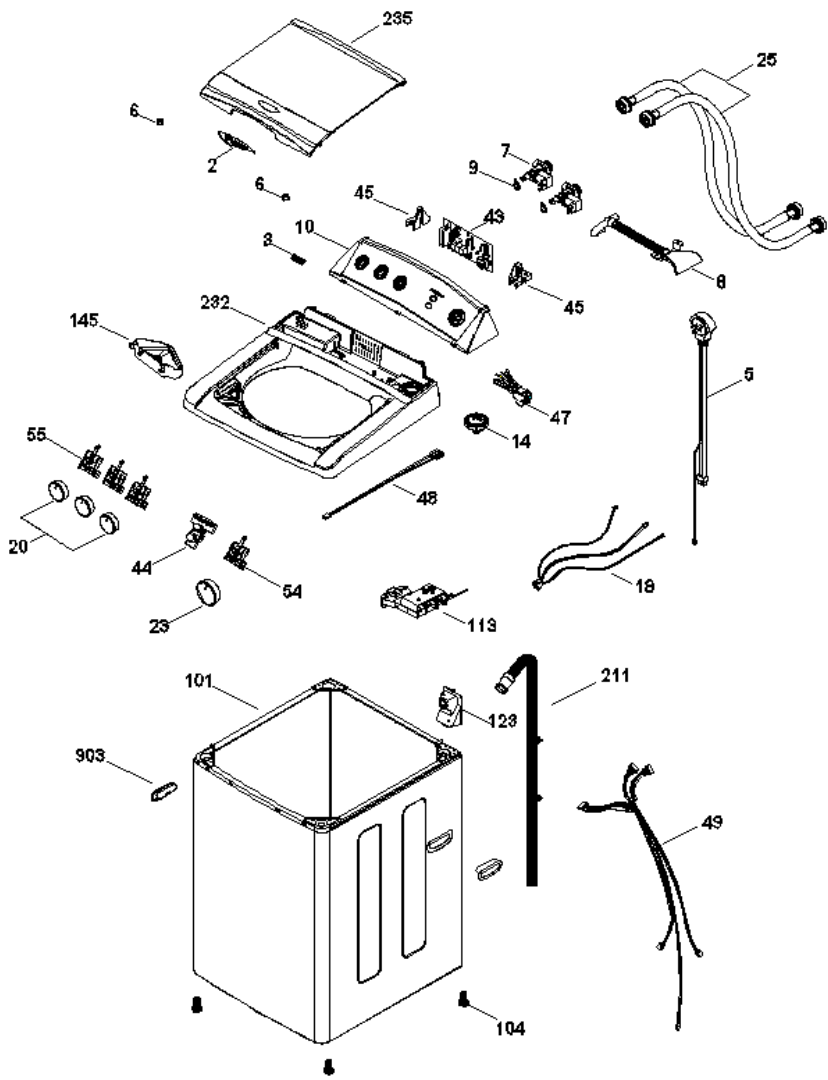

LIE13400PL0

LIE13400PL0

LIE13400PLO

LIE13400PLO

2	323B2371P001	LOGO ID SYSTEM GOTEADO
3	323B1409P001	LOGO LETTERING EASY CROMO GRAN
5	189D3208P002	TOMACORRIENTE AMAZ. NUEVO
6	323B2372P001	BUMPER TAPA CAPELO
7	323B2149P001	VALVULA DE ENTRADA 1-1
7	323B2149P001	VALVULA DE ENTRADA 1-1
8	323B2198P004	MANGUERA ENTRADA DE AGUA
9	109B8787P014	ABRAZADERA ENTRADA DE AGUA
10	189D3485G010	COPETE HEAT TRANSF LIE13400PL
14	228C1175P001	PRESOSTATO ELECTRONICO EMYCOL
18	189D2557G001	ARNES GABINETE 9 KG
20	323B2342G002	PERILLA ROTATORIA BCA ENS
23	323B2343G002	PERILLA CONTROL BLANCA ENS
25	141A6384G058	MANGUERA LLENADO AGUA CALIENTE
42	228C2110P001	SOPORTE TARJETA SENSOR MOTOR
43	189D2754G016	TARJETA CONTROL 13 KG PER LUJO
44	189D2762G005	TARJETA T AZUL
45	228C2199P001	SOPORTE TARJETA PERILLAS
47	189D3179G003	ARNES CUB.PER. 11KG LUJO Y 13K
48	189D2101G003	ARNES PRESOSTATO ELECTRONICO
49	189D2883G003	ARNES SELECTORES 4 PERILLAS A
54	228C2139G002	SELECTOR 8 POSICIONES
55	228C2139G001	SELECTOR DE PROGRAMA 5 POSICI
101	189D2655G002	GABINETE CURVO ENSAMBLE BISQE
104	228C2081P001	PATA NIVELADORA
105	228C2119P003	LIGA SUSPENSION
110	228C1155P001	ABRAZADERA CAPACITOR WEG 15,4
111	228C1147P001	CAPACITOR WEG 45 MF
113	228C2107P002N	BLOCAPUERTAS C/SLIDER
123	189D2637P001	TAPA MANGUERRA DE SALIDA
145	228C2135P002	DEPOSITO DETERGENTE AZUL
204	323B1365P001	BOTON DE MONTAJE ARNES MOTOR
207	189D2668P001	TINA 10 Y 12 KG AMAZ