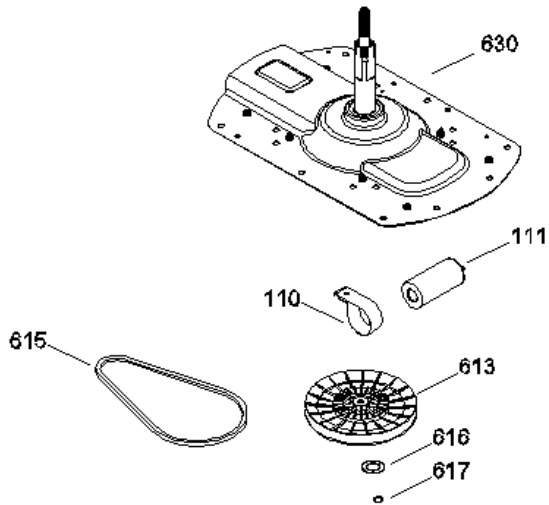

LIE13450PB1

LIE13450PB1

LIE13450PB1

909

LIE13450PB1

2	323B2345P001	LOGO ID SYSTEM ALUMINIO 4.0
3	323B1443P001	LOGO GOTA EASY
5	189D3208P002	TOMACORRIENTE AMAZ. NUEVO
6	323B2372P001	BUMPER TAPA CAPELO
7	323B2149P002	VALVULA DE ENTRADA 1-1 AMAZ SS
8	323B2198P004	MANGUERA ENTRADA DE AGUA
9	109B8787P014	ABRAZADERA ENTRADA DE AGUA
10	189D4128G004	COPETE HT LIE13450PB1
14	228C1175P001	PRESOSTATO ELECTRONICO EMYCOL
18	189D3633G004	ARNES GABINETE 27" BOMBA ASKOL
20	323B2342G002	PERILLA ROTATORIA BCA ENS
23	323B2343G002	PERILLA CONTROL BLANCA ENS
25	228C1203G001	MANGUERA DE LLENADO HO
42	228C2110P001	SOPORTE TARJETA SENSOR MOTOR
42	228C2110P001	SOPORTE TARJETA SENSOR MOTOR
43	189D3630G002	TARJETA PERILLAS 14KG 5P SS ID
44	189D2762G011	TARJETA BOTONES ID AURA NAUTIL
45	228C2199P001	SOPORTE TARJETA PERILLAS
47	189D3640G002	ARNES CUBIERTA 12,13,14KG 5P D
48	189D2101G003	ARNES PRESOSTATO ELECTRONICO
49	189D2883G003	ARNES SELECTORES 4 PERILLAS A
54	228C2139G002	SELECTOR 8 POSICIONES
55	228C2139G001	SELECTOR DE PROGRAMA 5 POSICI
101	189D2655G001	GABINETE CURVO ENSAMBLE BCO
101	189D2655G001	GABINETE CURVO ENSAMBLE BCO
104	228C2081P001	PATA NIVELADORA
110	228C1155P001	ABRAZADERA CAPACITOR WEG 15,4
111	228C1147P001	CAPACITOR WEG 45 MF
113	189D4123P001	BLOCAPUERTAS ENS
123	189D2637P001	TAPA MANGUERRA DE SALIDA
204	323B1365P001	BOTON DE MONTAJE ARNES MOTOR
207	189D2668P002	TINA 13 KG
211	228C2206G001	MANGUERA DE DRENADO

908	323B2099P001	CLIP TAPON PRESOSTATO
909	323B1390P001	ABRAZADERA BOMBA DOBLE HILO
909	323B1390P001	ABRAZADERA BOMBA DOBLE HILO
915	228C2076P003	TARJETA SENSOR MOTOR
916	189D3562P002	FONDO PLASTICO
917	323B2433P001	TORNILLO FONDO CANASTA SS
918	189D3590G001	ENSAMBLE FLOTADOR
919	228C2315P001	EMBRAGUE FIJO