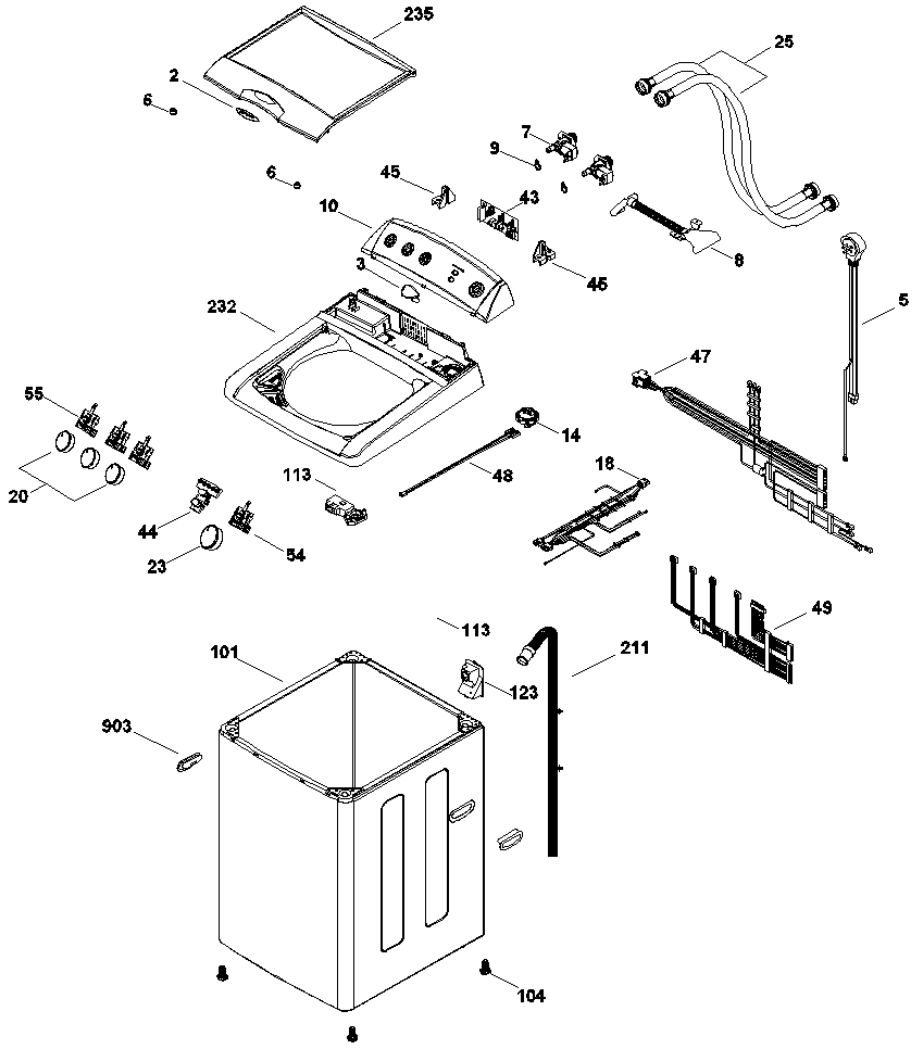

LIE13450PB1

LIE13450PB1

LIE13450PB1

909

LIE13450PB1

2	323B2345P001	LOGO ID SYSTEM ALUMINIO 4.0
3	323B1443P001	LOGO GOTA EASY
5	189D3208P002	TOMACORRIENTE AMAZ. NUEVO
6	323B2372P001	BUMPER TAPA CAPELO
7	323B2149P002	VALVULA DE ENTRADA 1-1 AMAZ SS
8	323B2198P004	MANGUERA ENTRADA DE AGUA
9	109B8787P014	ABRAZADERA ENTRADA DE AGUA
10	189D4128G004	COPETE HT LIE13450PB1
14	228C1175P001	PRESOSTATO ELECTRONICO EMYCOL
18	189D3633G004	ARNES GABINETE 27" BOMBA ASKOL
20	323B2342G002	PERILLA ROTATORIA BCA ENS
23	323B2343G002	PERILLA CONTROL BLANCA ENS
25	228C1203G001	MANGUERA DE LLENADO HO
42	228C2110P001	SOPORTE TARJETA SENSOR MOTOR
42	228C2110P001	SOPORTE TARJETA SENSOR MOTOR
43	189D3630G002	TARJETA PERILLAS 14KG 5P SS ID
44	189D2762G011	TARJETA BOTONES ID AURA NAUTIL
45	228C2199P001	SOPORTE TARJETA PERILLAS
47	189D3640G002	ARNES CUBIERTA 12,13,14KG 5P D
48	189D2101G003	ARNES PRESOSTATO ELECTRONICO
49	189D2883G003	ARNES SELECTORES 4 PERILLAS A
54	228C2139G002	SELECTOR 8 POSICIONES
55	228C2139G001	SELECTOR DE PROGRAMA 5 POSICI
101	189D2655G001	GABINETE CURVO ENSAMBLE BCO
101	189D2655G001	GABINETE CURVO ENSAMBLE BCO
104	228C2081P001	PATA NIVELADORA
110	228C1155P001	ABRAZADERA CAPACITOR WEG 15,4
111	228C1147P001	CAPACITOR WEG 45 MF
113	189D4123P001	BLOCAPUERTAS ENS
123	189D2637P001	TAPA MANGUERRA DE SALIDA
204	323B1365P001	BOTON DE MONTAJE ARNES MOTOR
207	189D2668P002	TINA 13 KG
211	228C2206G001	MANGUERA DE DRENADO

908	323B2099P001	CLIP TAPON PRESOSTATO
909	323B1390P001	ABRAZADERA BOMBA DOBLE HILO
909	323B1390P001	ABRAZADERA BOMBA DOBLE HILO
915	228C2076P003	TARJETA SENSOR MOTOR
916	189D3562P002	FONDO PLASTICO
917	323B2433P001	TORNILLO FONDO CANASTA SS
918	189D3590G001	ENSAMBLE FLOTADOR
919	228C2315P001	EMBRAGUE FIJO