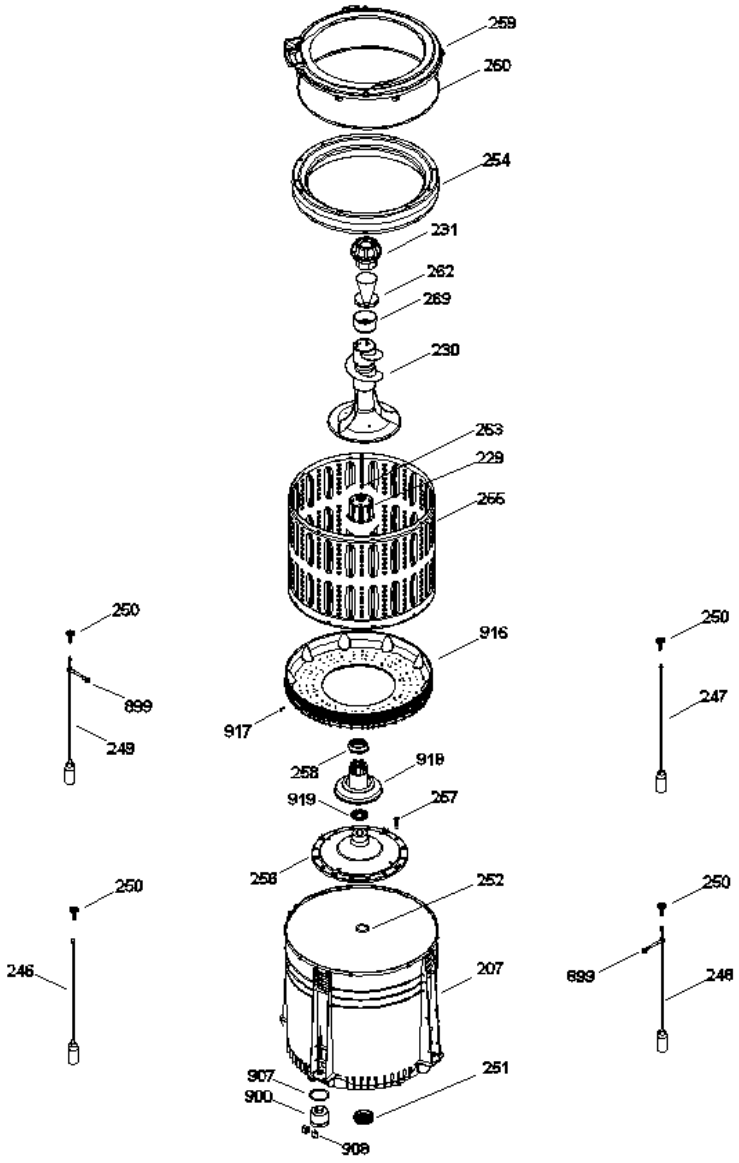

LIE13450PB1

LIE13450PB1

LIE13450PB1

909

LIE13450PB1

2	323B2345P001	LOGO ID SYSTEM ALUMINIO 4.0
3	323B1443P001	LOGO GOTA EASY
5	189D3208P002	TOMACORRIENTE AMAZ. NUEVO
6	323B2372P001	BUMPER TAPA CAPELO
7	323B2149P002	VALVULA DE ENTRADA 1-1 AMAZ SS
8	323B2198P004	MANGUERA ENTRADA DE AGUA
9	109B8787P014	ABRAZADERA ENTRADA DE AGUA
10	189D4128G004	COPETE HT LIE13450PB1
14	228C1175P001	PRESOSTATO ELECTRONICO EMYCOL
18	189D3633G004	ARNES GABINETE 27" BOMBA ASKOL
20	323B2342G002	PERILLA ROTATORIA BCA ENS
23	323B2343G002	PERILLA CONTROL BLANCA ENS
25	228C1203G001	MANGUERA DE LLENADO HO
42	228C2110P001	SOPORTE TARJETA SENSOR MOTOR
42	228C2110P001	SOPORTE TARJETA SENSOR MOTOR
43	189D3630G002	TARJETA PERILLAS 14KG 5P SS ID
44	189D2762G011	TARJETA BOTONES ID AURA NAUTIL
45	228C2199P001	SOPORTE TARJETA PERILLAS
47	189D3640G002	ARNES CUBIERTA 12,13,14KG 5P D
48	189D2101G003	ARNES PRESOSTATO ELECTRONICO
49	189D2883G003	ARNES SELECTORES 4 PERILLAS A
54	228C2139G002	SELECTOR 8 POSICIONES
55	228C2139G001	SELECTOR DE PROGRAMA 5 POSICI
101	189D2655G001	GABINETE CURVO ENSAMBLE BCO
101	189D2655G001	GABINETE CURVO ENSAMBLE BCO
104	228C2081P001	PATA NIVELADORA
110	228C1155P001	ABRAZADERA CAPACITOR WEG 15,4
111	228C1147P001	CAPACITOR WEG 45 MF
113	189D4123P001	BLOCAPUERTAS ENS
123	189D2637P001	TAPA MANGUERRA DE SALIDA
204	323B1365P001	BOTON DE MONTAJE ARNES MOTOR
207	189D2668P002	TINA 13 KG
211	228C2206G001	MANGUERA DE DRENADO

908	323B2099P001	CLIP TAPON PRESOSTATO
909	323B1390P001	ABRAZADERA BOMBA DOBLE HILO
909	323B1390P001	ABRAZADERA BOMBA DOBLE HILO
915	228C2076P003	TARJETA SENSOR MOTOR
916	189D3562P002	FONDO PLASTICO
917	323B2433P001	TORNILLO FONDO CANASTA SS
918	189D3590G001	ENSAMBLE FLOTADOR
919	228C2315P001	EMBRAGUE FIJO