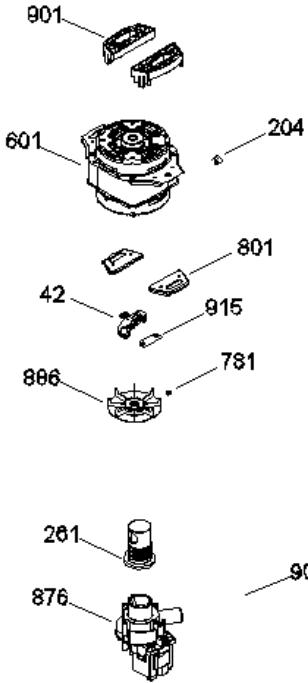

LIE13450PB1

LIE13450PB1

LIE13450PB1

909

LIE13450PB1

2	323B2345P001	LOGO ID SYSTEM ALUMINIO 4.0
3	323B1443P001	LOGO GOTA EASY
5	189D3208P002	TOMACORRIENTE AMAZ. NUEVO
6	323B2372P001	BUMPER TAPA CAPELO
7	323B2149P002	VALVULA DE ENTRADA 1-1 AMAZ SS
8	323B2198P004	MANGUERA ENTRADA DE AGUA
9	109B8787P014	ABRAZADERA ENTRADA DE AGUA
10	189D4128G004	COPETE HT LIE13450PB1
14	228C1175P001	PRESOSTATO ELECTRONICO EMYCOL
18	189D3633G004	ARNES GABINETE 27" BOMBA ASKOL
20	323B2342G002	PERILLA ROTATORIA BCA ENS
23	323B2343G002	PERILLA CONTROL BLANCA ENS
25	228C1203G001	MANGUERA DE LLENADO HO
42	228C2110P001	SOPORTE TARJETA SENSOR MOTOR
42	228C2110P001	SOPORTE TARJETA SENSOR MOTOR
43	189D3630G002	TARJETA PERILLAS 14KG 5P SS ID
44	189D2762G011	TARJETA BOTONES ID AURA NAUTIL
45	228C2199P001	SOPORTE TARJETA PERILLAS
47	189D3640G002	ARNES CUBIERTA 12,13,14KG 5P D
48	189D2101G003	ARNES PRESOSTATO ELECTRONICO
49	189D2883G003	ARNES SELECTORES 4 PERILLAS A
54	228C2139G002	SELECTOR 8 POSICIONES
55	228C2139G001	SELECTOR DE PROGRAMA 5 POSICI
101	189D2655G001	GABINETE CURVO ENSAMBLE BCO
101	189D2655G001	GABINETE CURVO ENSAMBLE BCO
104	228C2081P001	PATA NIVELADORA
110	228C1155P001	ABRAZADERA CAPACITOR WEG 15,4
111	228C1147P001	CAPACITOR WEG 45 MF
113	189D4123P001	BLOCAPUERTAS ENS
123	189D2637P001	TAPA MANGUERRA DE SALIDA
204	323B1365P001	BOTON DE MONTAJE ARNES MOTOR
207	189D2668P002	TINA 13 KG
211	228C2206G001	MANGUERA DE DRENADO

908	323B2099P001	CLIP TAPON PRESOSTATO
909	323B1390P001	ABRAZADERA BOMBA DOBLE HILO
909	323B1390P001	ABRAZADERA BOMBA DOBLE HILO
915	228C2076P003	TARJETA SENSOR MOTOR
916	189D3562P002	FONDO PLASTICO
917	323B2433P001	TORNILLO FONDO CANASTA SS
918	189D3590G001	ENSAMBLE FLOTADOR
919	228C2315P001	EMBRAGUE FIJO