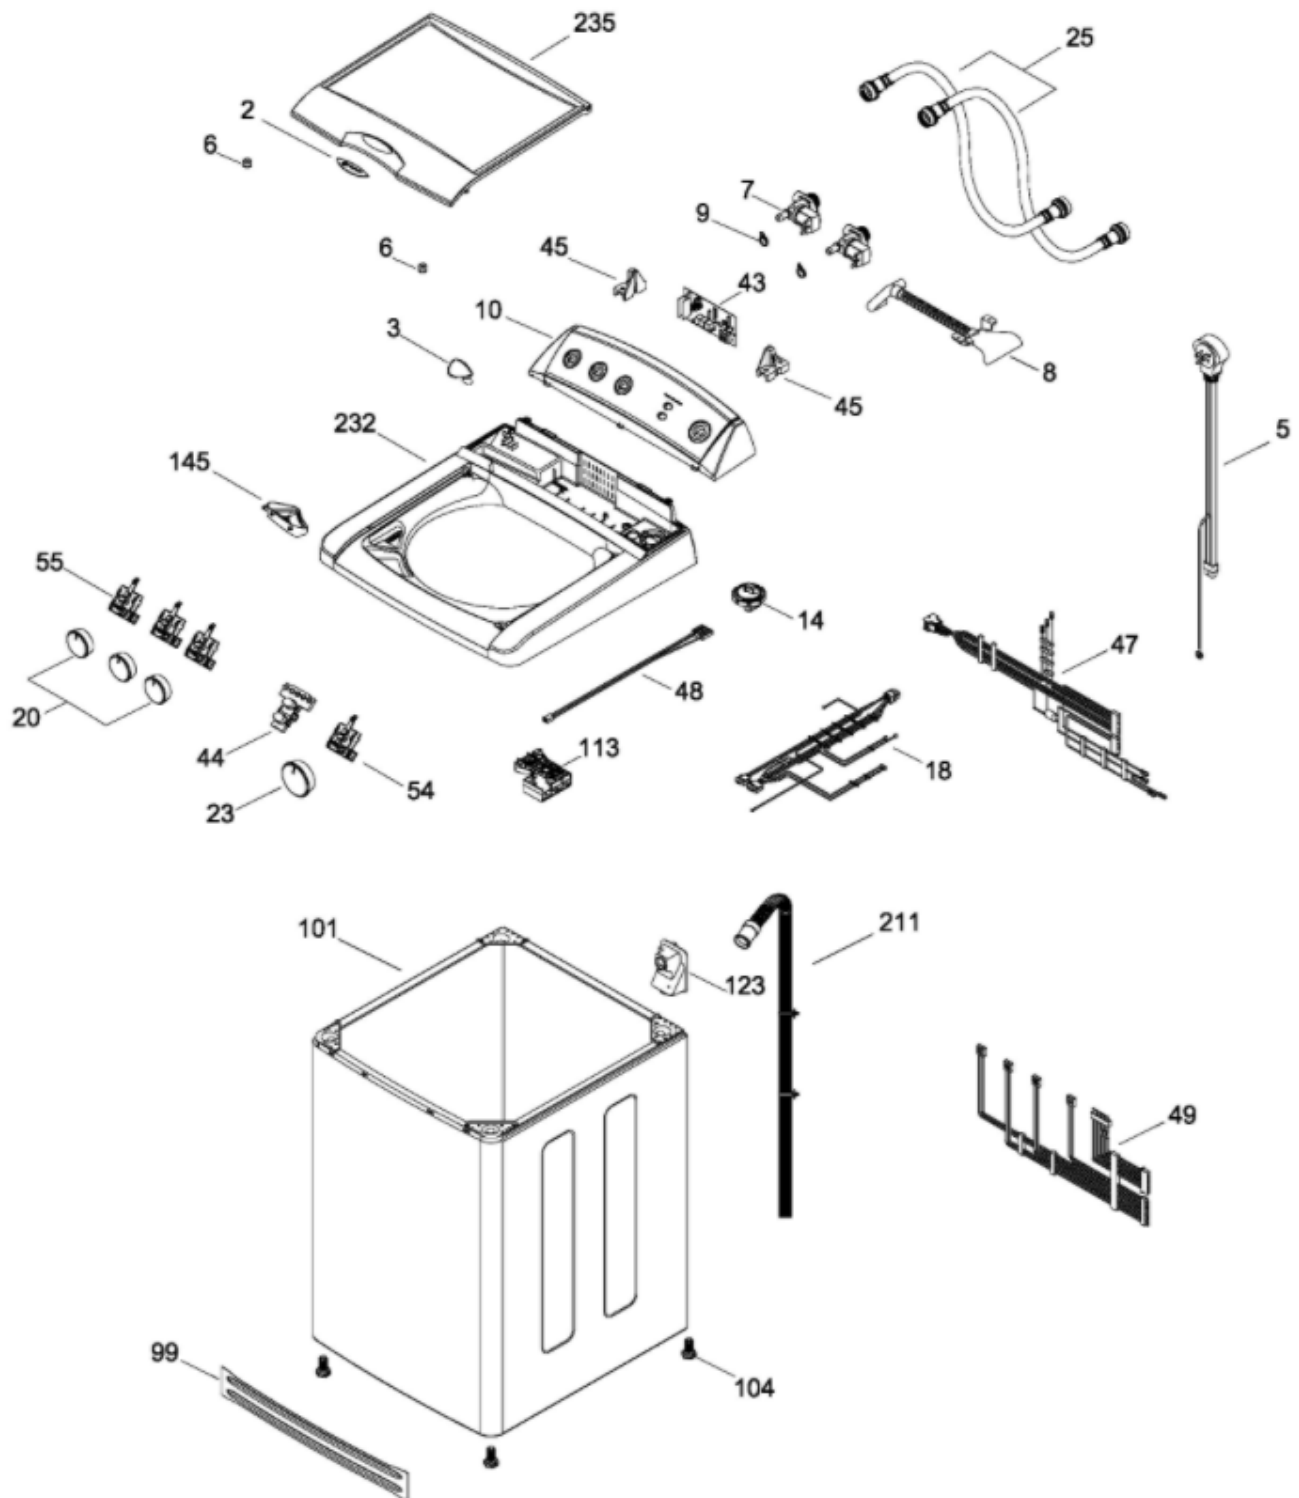

# LAVADORA LIE13450PL1

COPETE / BACKSLASH  
 GABINETE Y CUBIERTA / CABINET & COVER

LIE13450PL1

# LAVADORA LIE13450PL1

PARTES PARA TINA / TUB, BASKET & AGITATOR

LIE13450PL1

# LAVADORA LIE13450PL1