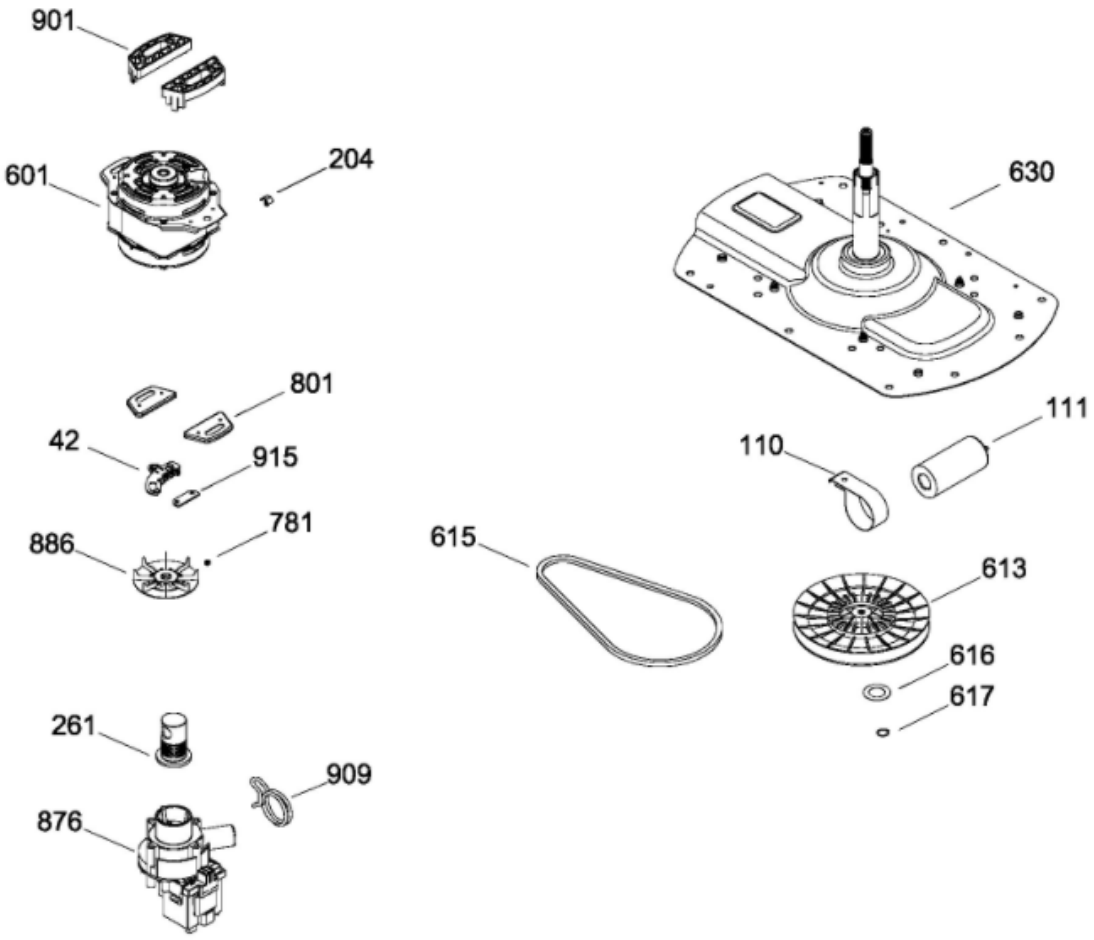

# LAVADORA LIE13450PL1

PARTES PARA TINA / TUB, BASKET & AGITATOR

LIE13450PL1

# LAVADORA LIE13450PL1

## SISTEMA MOTRIZ / PUMP & DRIVE COMPONENTS

LIE13450PL1

# LAVADORA LIE13450PL1

Guía	Refacción	Descripción
113	WW01F01553	BLOCAPUERTAS ENS C/SLIDER
123	WW01L00079	TAPA MANGUERA
145	WW01L00294	DEPOSITO DETERGENTE
204	WW01L00338	BOTON MONTAJE
207	WW01L00436	TINA
207	WW01L01119	TINA
211	WW01L00470	MANGUERA
229	WW01F00360	COPE AGITADOR LOW COS
230	WW01L00945	ENS. AGITADOR
231	WW01L00956	ENS. DESPACHADOR SUAVIZANTE
232	WW01L00493	CUBIERTA
235	WW01L00091	ENS. TAPA EASY
246	WW01F00940	ENS. VARILLA
246	WW01L00495	ENS. VARILLA
247	WW01F00941	ENS. VARILLA
247	WW01L00496	ENS. VARILLA
248	WW01F00939	ENS. VARILLA
248	WW01L00495	ENS. VARILLA
249	WW01F00942	ENS. VARILLA
249	WW01L00496	ENS. VARILLA
250	WW01F00323	ROTULA SUPERIOR
251	WS01L09224	SELLO TINA
252	WW01A00080	ARANDELA
254	WW01L00949	ENS. ANILLO BALANCEO
254	WW01L01503	ENS. ANILLO BALANCEO
255	WW01L01113	CANASTA
255	WW01L00153	CANASTA
256	WW01L01015	FONDO CANASTA
256	WW01A00572	FONDO CANASTA
257	WW01A00099	TORNILLO FONDO CANASTA
258	WW01A00048	TUERCA AMAZ IZQ.
259	WW01F00066	CUBIERTA TINA
259	WW01F00066	CUBIERTA TINA
260	WW01L00467	SELLO CUBIERTA TINA
261	WW01L00295	SELLO BOMBA
262	WW01L00483	COPA SUAVIZANTE NVA. AZUL META
263	WW01A00064	TORNILLO C/GROMET COPLE