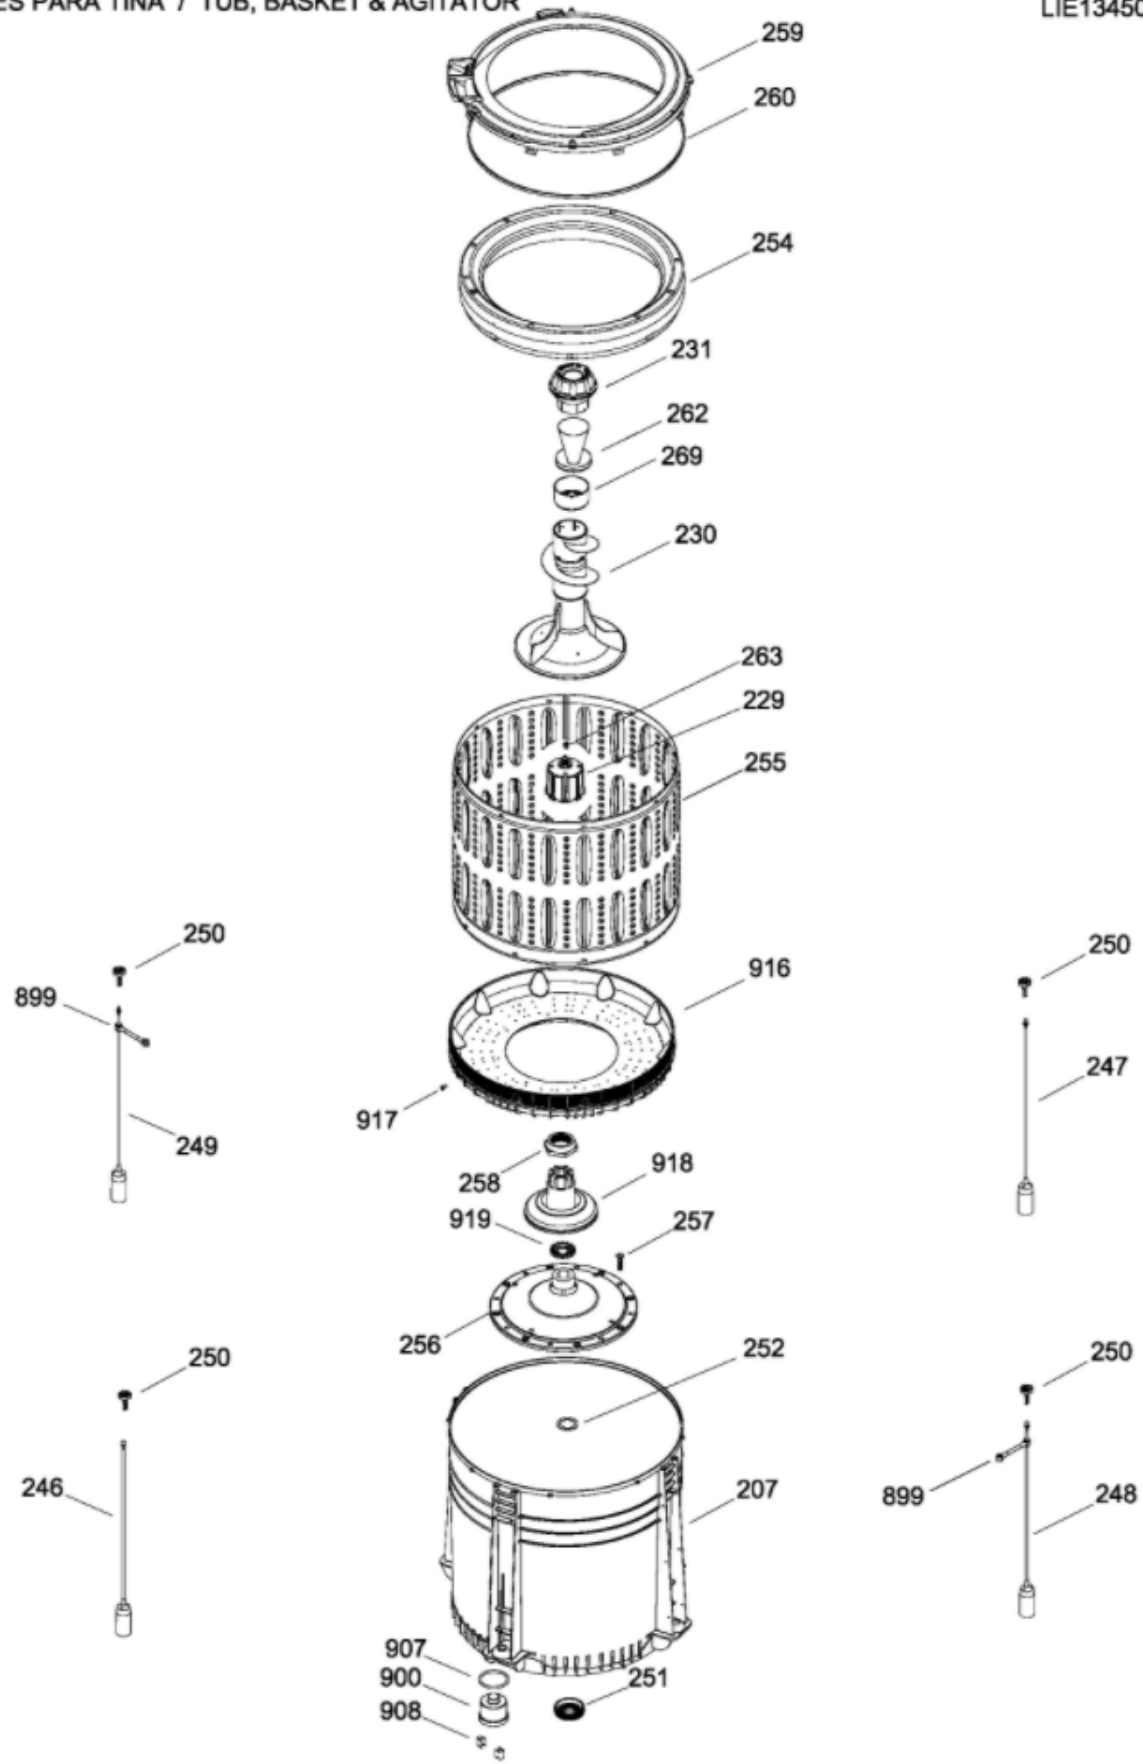

# LAVADORA LIE13450PL1

COPETE / BACKSLASH  
 GABINETE Y CUBIERTA / CABINET & COVER

LIE13450PL1

# LAVADORA LIE13450PL1

PARTES PARA TINA / TUB, BASKET & AGITATOR

LIE13450PL1

# LAVADORA LIE13450PL1

# LAVADORA LIE13450PL1

Guía	Refacción	Descripción
113	WW01F01553	BLOCAPUERTAS ENS C/SLIDER
123	WW01L00079	TAPA MANGUERA
145	WW01L00294	DEPOSITO DETERGENTE
204	WW01L00338	BOTON MONTAJE
207	WW01L00436	TINA
207	WW01L01119	TINA
211	WW01L00470	MANGUERA
229	WW01F00360	COPE AGITADOR LOW COS
230	WW01L00945	ENS. AGITADOR
231	WW01L00956	ENS. DESPACHADOR SUAVIZANTE
232	WW01L00493	CUBIERTA
235	WW01L00091	ENS. TAPA EASY
246	WW01F00940	ENS. VARILLA
246	WW01L00495	ENS. VARILLA
247	WW01F00941	ENS. VARILLA
247	WW01L00496	ENS. VARILLA
248	WW01F00939	ENS. VARILLA
248	WW01L00495	ENS. VARILLA
249	WW01F00942	ENS. VARILLA
249	WW01L00496	ENS. VARILLA
250	WW01F00323	ROTULA SUPERIOR
251	WS01L09224	SELLO TINA
252	WW01A00080	ARANDELA
254	WW01L00949	ENS. ANILLO BALANCEO
254	WW01L01503	ENS. ANILLO BALANCEO
255	WW01L01113	CANASTA
255	WW01L00153	CANASTA
256	WW01L01015	FONDO CANASTA
256	WW01A00572	FONDO CANASTA
257	WW01A00099	TORNILLO FONDO CANASTA
258	WW01A00048	TUERCA AMAZ IZQ.
259	WW01F00066	CUBIERTA TINA
259	WW01F00066	CUBIERTA TINA
260	WW01L00467	SELLO CUBIERTA TINA
261	WW01L00295	SELLO BOMBA
262	WW01L00483	COPA SUAVIZANTE NVA. AZUL META
263	WW01A00064	TORNILLO C/GROMET COPLE