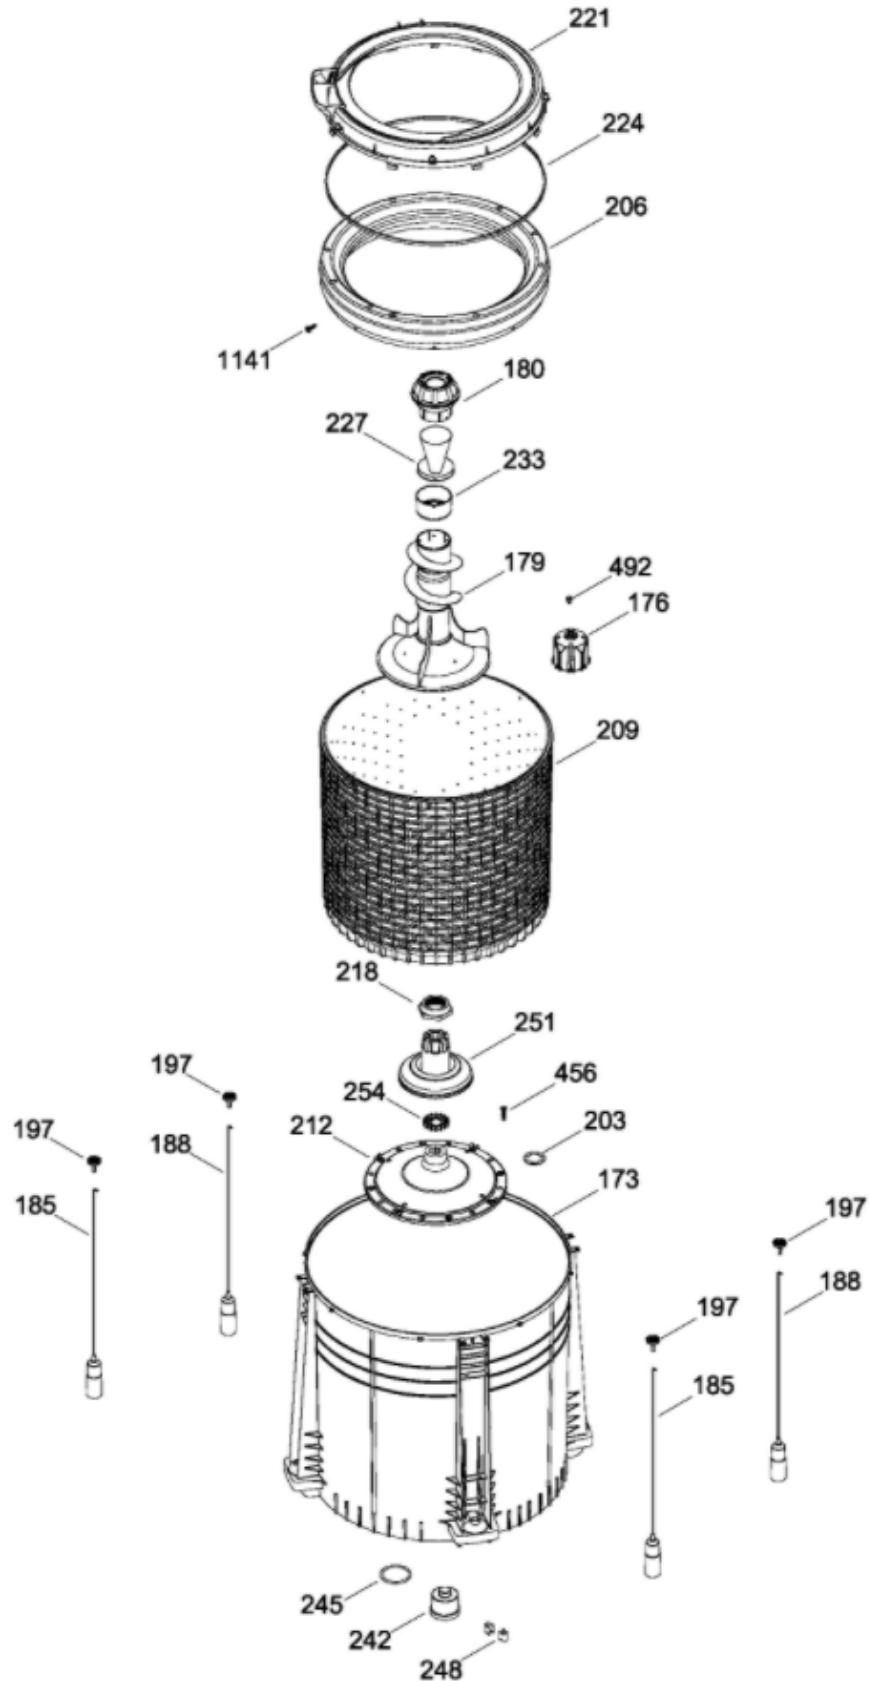

LAVADORA LIE13500PB1

COPETE / BACKSPLASH
 GABINETE Y CUBIERTA / CABINET & COVER

LIE13500PB1

LAVADORA LIE13500PB1

PARTES PARA TINA / TUB, BASKET & AGITATOR

LIE13500PB1

LAVADORA LIE13500PB1

SISTEMA MOTRIZ / PUMP & DRIVE COMPONENTS

LIE13500PB1

LAVADORA LIE13500PB1

Guía	Refacción	Descripción
1	WW01L00497	LOGO GOTA EASY
2	WW01L00386	LOGO ID SYSTEM
6	WW01F00113	CABLE TOMACORRIENTE
9	WW01A00087	BUMPER TAPA CAPELO
12	WW01F01105	VALVULA
15	WW01L00481	ENTRADA DE AGUA
18	WW01A00002	ABRAZADERA
21	189D4128G009	COPETE HEAT TRANSFER LIE13500
27	WW01F00239	PRESOSTATO ELEC.
27	WW01F00337	PRESOSTATO ELEC.
30	WW01F00155	ARNES GABINETE
36	WW01L00371	ENS. PERILLA ROTATORIA
36	WW01L00373	ENS. PERILLA ROTATORIA
39	WW01L00374	ENS. PERILLA CONTROL
39	WW01L00376	ENS. PERILLA CONTROL
45	WW01L01033	MANGUERA LLENADO
65	WW01A00049	SOPORTE TARJETA
69	WW01F00136	TARJETA CONTROL PERILLAS
72	WW01F00063	BOTON SELECTOR
72	WW01F01503	BOTON SELECTOR
75	WW01F00159	ARNES CUBIERTA 12 13 14KG 5P
78	WW01F00021	ARNES LAVADORA PRESOSTAT
81	WW01F00079	ARNES SELECTOR
84	WS01A01627	SELECTOR
87	WW01F00257	SELECTOR
87	WW01F00338	SELECTOR
93	WW01L00989	ENS. GABINETE 10KG CURVO
93	WW01L00498	ENS. GABINETE 10KG CURVO
96	WW01L01040	PATA
96	WW01L00468	PATA
99	WW01L00469	ENS. BLOCAPUERTAS
99	WW01F01553	ENS. BLOCAPUERTAS
108	WW01L00079	TAPA MANGUERA
111	WW01L00470	MANGUERA
113	WW01L00294	DEPOSITO DETERGENTE
114	WW01L00435	CUBIERTA
114	WW01L00435	CUBIERTA