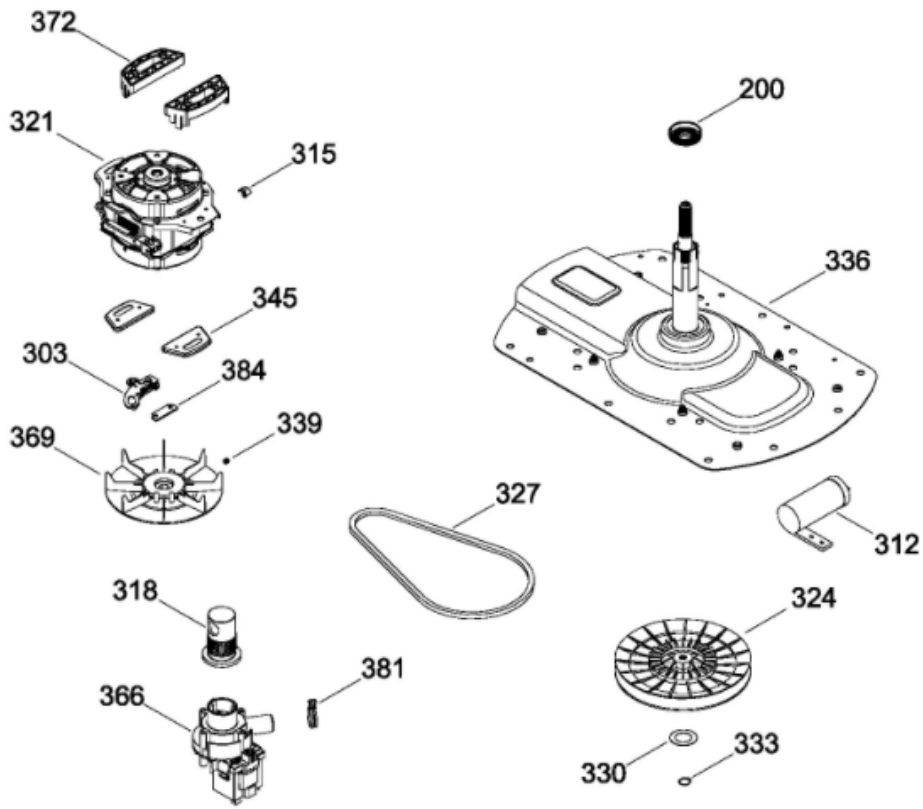

LAVADORA LIE13500PB1

COPETE / BACKSPLASH
 GABINETE Y CUBIERTA / CABINET & COVER

LIE13500PB1

LAVADORA LIE13500PB1

PARTES PARA TINA / TUB, BASKET & AGITATOR

LIE13500PB1

LAVADORA LIE13500PB1

SISTEMA MOTRIZ / PUMP & DRIVE COMPONENTS

LIE13500PB1

LAVADORA LIE13500PB1

Guía	Refacción	Descripción
1	WW01L00497	LOGO GOTA EASY
2	WW01L00386	LOGO ID SYSTEM
6	WW01F00113	CABLE TOMACORRIENTE
9	WW01A00087	BUMPER TAPA CAPELO
12	WW01F01105	VALVULA
15	WW01L00481	ENTRADA DE AGUA
18	WW01A00002	ABRAZADERA
21	189D4128G009	COPETE HEAT TRANSFER LIE13500
27	WW01F00239	PRESOSTATO ELEC.
27	WW01F00337	PRESOSTATO ELEC.
30	WW01F00155	ARNES GABINETE
36	WW01L00371	ENS. PERILLA ROTATORIA
36	WW01L00373	ENS. PERILLA ROTATORIA
39	WW01L00374	ENS. PERILLA CONTROL
39	WW01L00376	ENS. PERILLA CONTROL
45	WW01L01033	MANGUERA LLENADO
65	WW01A00049	SOPORTE TARJETA
69	WW01F00136	TARJETA CONTROL PERILLAS
72	WW01F00063	BOTON SELECTOR
72	WW01F01503	BOTON SELECTOR
75	WW01F00159	ARNES CUBIERTA 12 13 14KG 5P
78	WW01F00021	ARNES LAVADORA PRESOSTAT
81	WW01F00079	ARNES SELECTOR
84	WS01A01627	SELECTOR
87	WW01F00257	SELECTOR
87	WW01F00338	SELECTOR
93	WW01L00989	ENS. GABINETE 10KG CURVO
93	WW01L00498	ENS. GABINETE 10KG CURVO
96	WW01L01040	PATA
96	WW01L00468	PATA
99	WW01L00469	ENS. BLOCAPUERTAS
99	WW01F01553	ENS. BLOCAPUERTAS
108	WW01L00079	TAPA MANGUERA
111	WW01L00470	MANGUERA
113	WW01L00294	DEPOSITO DETERGENTE
114	WW01L00435	CUBIERTA
114	WW01L00435	CUBIERTA