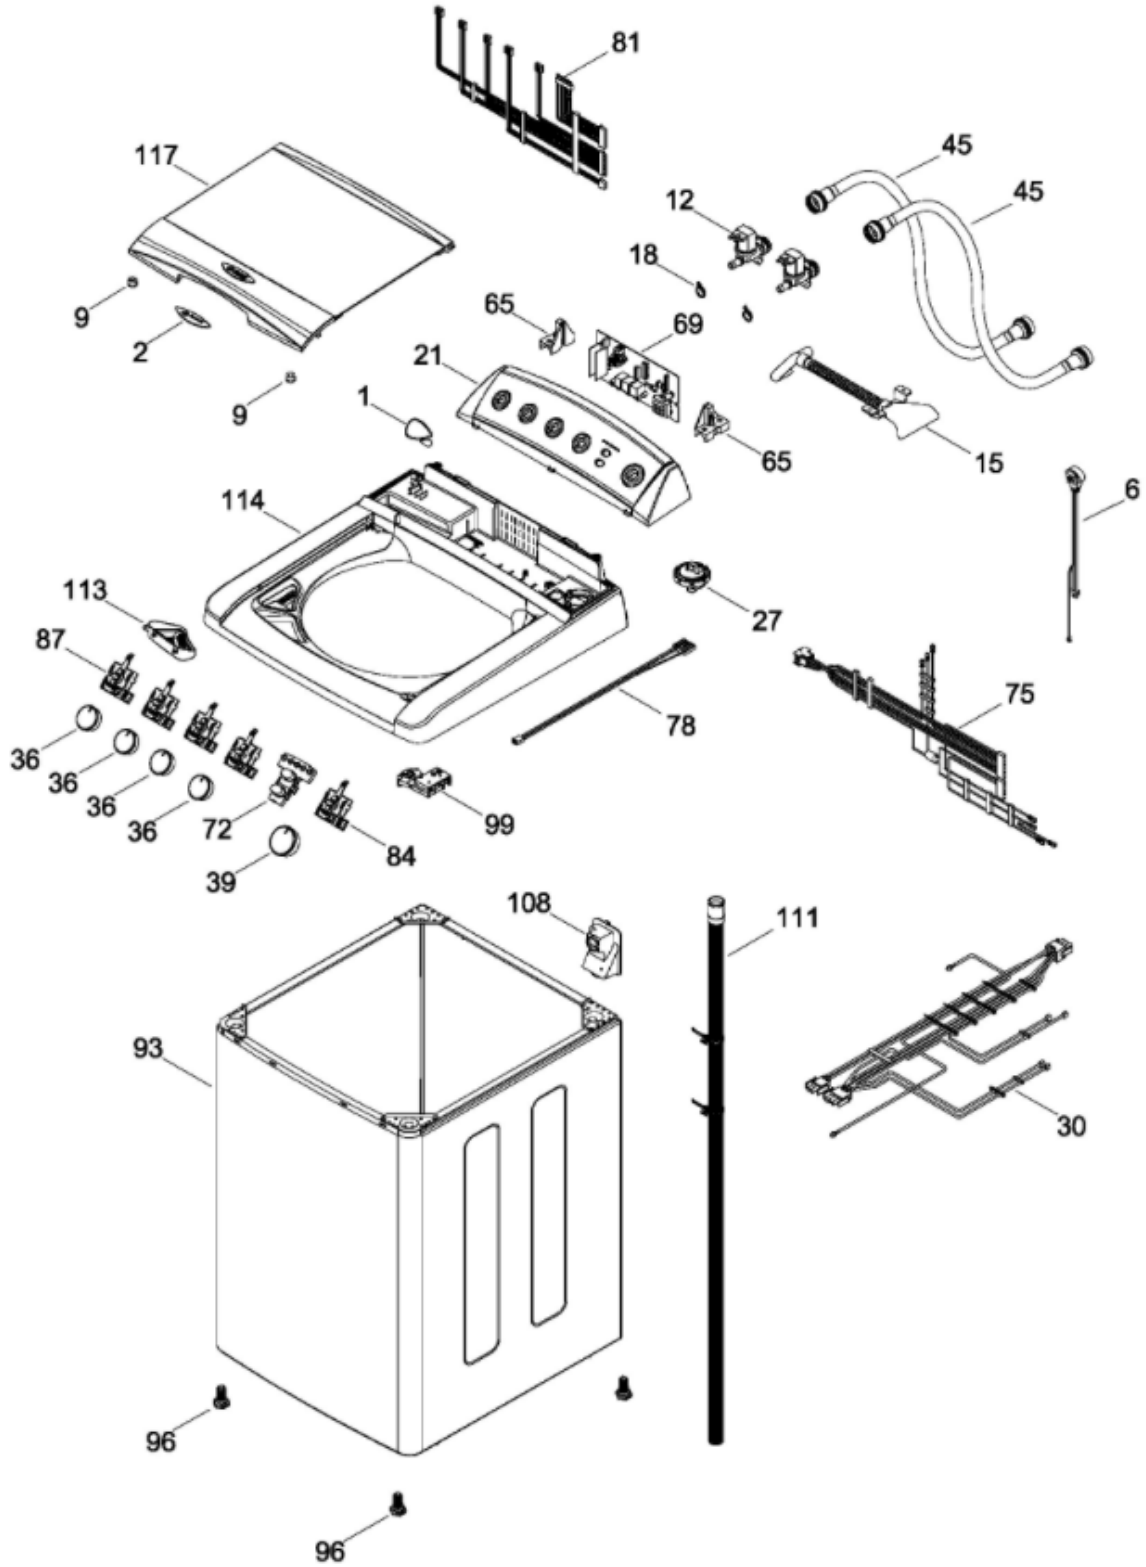

LAVADORA LIE13500PB1

COPETE / BACKSPLASH
 GABINETE Y CUBIERTA / CABINET & COVER

LIE13500PB1

LAVADORA LIE13500PB1

PARTES PARA TINA / TUB, BASKET & AGITATOR

LIE13500PB1

LAVADORA LIE13500PB1

SISTEMA MOTRIZ / PUMP & DRIVE COMPONENTS

LIE13500PB1

LAVADORA LIE13500PB1

Guía	Refacción	Descripción
1	WW01L00497	LOGO GOTA EASY
2	WW01L00386	LOGO ID SYSTEM
6	WW01F00113	CABLE TOMACORRIENTE
9	WW01A00087	BUMPER TAPA CAPELO
12	WW01F01105	VALVULA
15	WW01L00481	ENTRADA DE AGUA
18	WW01A00002	ABRAZADERA
21	189D4128G009	COPETE HEAT TRANSFER LIE13500
27	WW01F00239	PRESOSTATO ELEC.
27	WW01F00337	PRESOSTATO ELEC.
30	WW01F00155	ARNES GABINETE
36	WW01L00371	ENS. PERILLA ROTATORIA
36	WW01L00373	ENS. PERILLA ROTATORIA
39	WW01L00374	ENS. PERILLA CONTROL
39	WW01L00376	ENS. PERILLA CONTROL
45	WW01L01033	MANGUERA LLENADO
65	WW01A00049	SOPORTE TARJETA
69	WW01F00136	TARJETA CONTROL PERILLAS
72	WW01F00063	BOTON SELECTOR
72	WW01F01503	BOTON SELECTOR
75	WW01F00159	ARNES CUBIERTA 12 13 14KG 5P
78	WW01F00021	ARNES LAVADORA PRESOSTAT
81	WW01F00079	ARNES SELECTOR
84	WS01A01627	SELECTOR
87	WW01F00257	SELECTOR
87	WW01F00338	SELECTOR
93	WW01L00989	ENS. GABINETE 10KG CURVO
93	WW01L00498	ENS. GABINETE 10KG CURVO
96	WW01L01040	PATA
96	WW01L00468	PATA
99	WW01L00469	ENS. BLOCAPUERTAS
99	WW01F01553	ENS. BLOCAPUERTAS
108	WW01L00079	TAPA MANGUERA
111	WW01L00470	MANGUERA
113	WW01L00294	DEPOSITO DETERGENTE
114	WW01L00435	CUBIERTA
114	WW01L00435	CUBIERTA