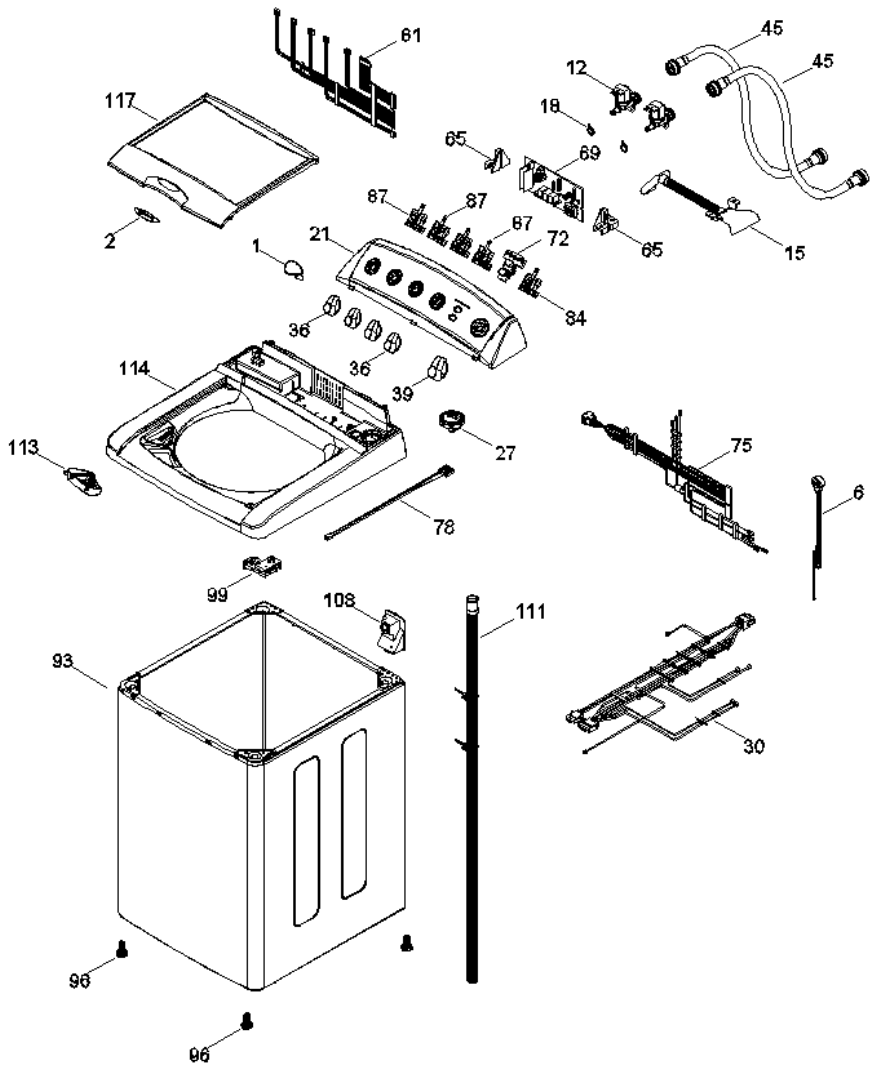

LIE13510PB0

LIE13510PB0

LIE13510PB0

LIE13510PB0

1	323B1443P001	LOGO GOTA EASY
2	323B2371P001	LOGO ID SYSTEM GOTEADO
6	189D3208P002	TOMACORRIENTE AMAZ. NUEVO
12	323B2149P001	VALVULA DE ENTRADA 1-1
12	323B2149P001	VALVULA DE ENTRADA 1-1
15	323B2198P004	MANGUERA ENTRADA DE AGUA
18	109B8787P014	ABRAZADERA ENTRADA DE AGUA
21	189D4128G009	COPETE HEAT TRANSFER LIE13500
27	228C1175P001	PRESOSTATO ELECTRONICO EMYCOL
30	189D3633G004	ARNES GABINETE 27" BOMBA ASKOL
36	323B2369G001	PERILLA ROTATOR 11 KG BCA ENS
39	323B2370G001	PERILLA CONTROL 11 KG BCA ENS
45	175D4683G001	MANGUERA LLENADO
65	228C2199P001	SOPORTE TARJETA PERILLAS
69	189D3630G001	TARJETA CONTROL 13KG 5P ID LOW
72	189D2762G011	TARJETA BOTONES ID AURA NAUTIL
75	189D3640G001	ARNES CUBIERTA 12,13,14KG 5PID
78	189D2101G003	ARNES PRESOSTATO ELECTRONICO
81	189D2883G013	ARNES SELECTOR 5 PERILLAS
84	228C2139G002	SELECTOR 8 POSICIONES
87	228C2139G001	SELECTOR DE PROGRAMA 5 POSICI
93	189D2655G001	GABINETE CURVO ENSAMBLE BCO
93	189D2655G001	GABINETE CURVO ENSAMBLE BCO
96	228C2081P001	PATA NIVELADORA
99	228C2107P002N	BLOCAPUERTAS C/SLIDER
108	189D2637P001	TAPA MANGUERRA DE SALIDA
111	228C2206G001	MANGUERA DE DRENADO
113	228C2135P002	DEPOSITO DETERGENTE AZUL
114	189D2663P001F	CUBIERTA 11 Y 13 KG FABRICACIN
117	189D2664G001	TAPA EASY ENSAMBLE BCA
173	189D2668P001	TINA 10 Y 12 KG AMAZ
176	189D3624P001F	COPELE AGITADOR LOW COS
179	189D3746G002	AGITADOR 13KG. ENSAMBLE