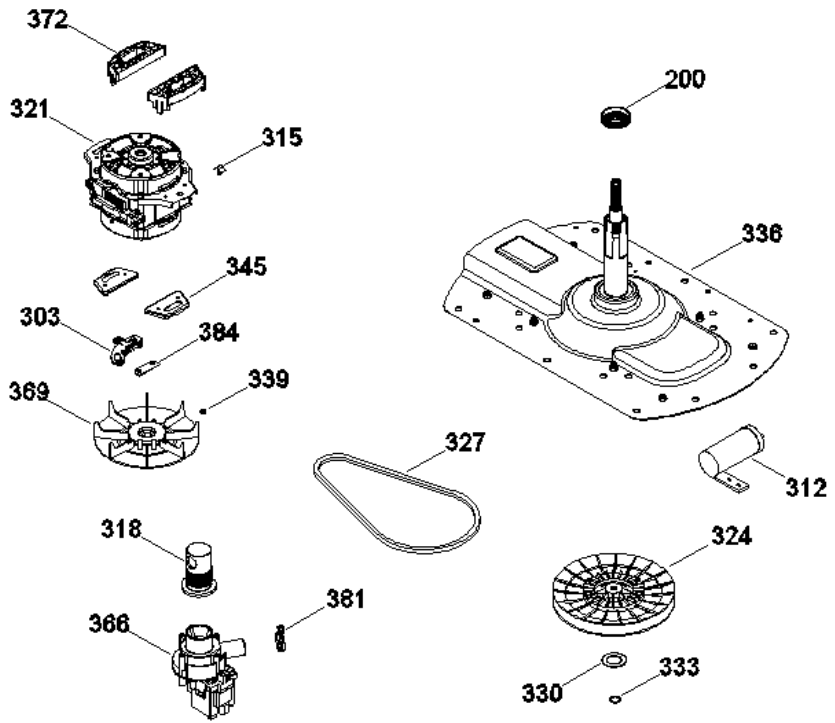

LIE13510PB0

LIE13510PB0

LIE13510PB0

LIE13510PB0

1	323B1443P001	LOGO GOTA EASY
2	323B2371P001	LOGO ID SYSTEM GOTEADO
6	189D3208P002	TOMACORRIENTE AMAZ. NUEVO
12	323B2149P001	VALVULA DE ENTRADA 1-1
12	323B2149P001	VALVULA DE ENTRADA 1-1
15	323B2198P004	MANGUERA ENTRADA DE AGUA
18	109B8787P014	ABRAZADERA ENTRADA DE AGUA
21	189D4128G009	COPETE HEAT TRANSFER LIE13500
27	228C1175P001	PRESOSTATO ELECTRONICO EMYCOL
30	189D3633G004	ARNES GABINETE 27" BOMBA ASKOL
36	323B2369G001	PERILLA ROTATOR 11 KG BCA ENS
39	323B2370G001	PERILLA CONTROL 11 KG BCA ENS
45	175D4683G001	MANGUERA LLENADO
65	228C2199P001	SOPORTE TARJETA PERILLAS
69	189D3630G001	TARJETA CONTROL 13KG 5P ID LOW
72	189D2762G011	TARJETA BOTONES ID AURA NAUTIL
75	189D3640G001	ARNES CUBIERTA 12,13,14KG 5PID
78	189D2101G003	ARNES PRESOSTATO ELECTRONICO
81	189D2883G013	ARNES SELECTOR 5 PERILLAS
84	228C2139G002	SELECTOR 8 POSICIONES
87	228C2139G001	SELECTOR DE PROGRAMA 5 POSICI
93	189D2655G001	GABINETE CURVO ENSAMBLE BCO
93	189D2655G001	GABINETE CURVO ENSAMBLE BCO
96	228C2081P001	PATA NIVELADORA
99	228C2107P002N	BLOCAPUERTAS C/SLIDER
108	189D2637P001	TAPA MANGUERRA DE SALIDA
111	228C2206G001	MANGUERA DE DRENADO
113	228C2135P002	DEPOSITO DETERGENTE AZUL
114	189D2663P001F	CUBIERTA 11 Y 13 KG FABRICACIN
117	189D2664G001	TAPA EASY ENSAMBLE BCA
173	189D2668P001	TINA 10 Y 12 KG AMAZ
176	189D3624P001F	COPELE AGITADOR LOW COS
179	189D3746G002	AGITADOR 13KG. ENSAMBLE